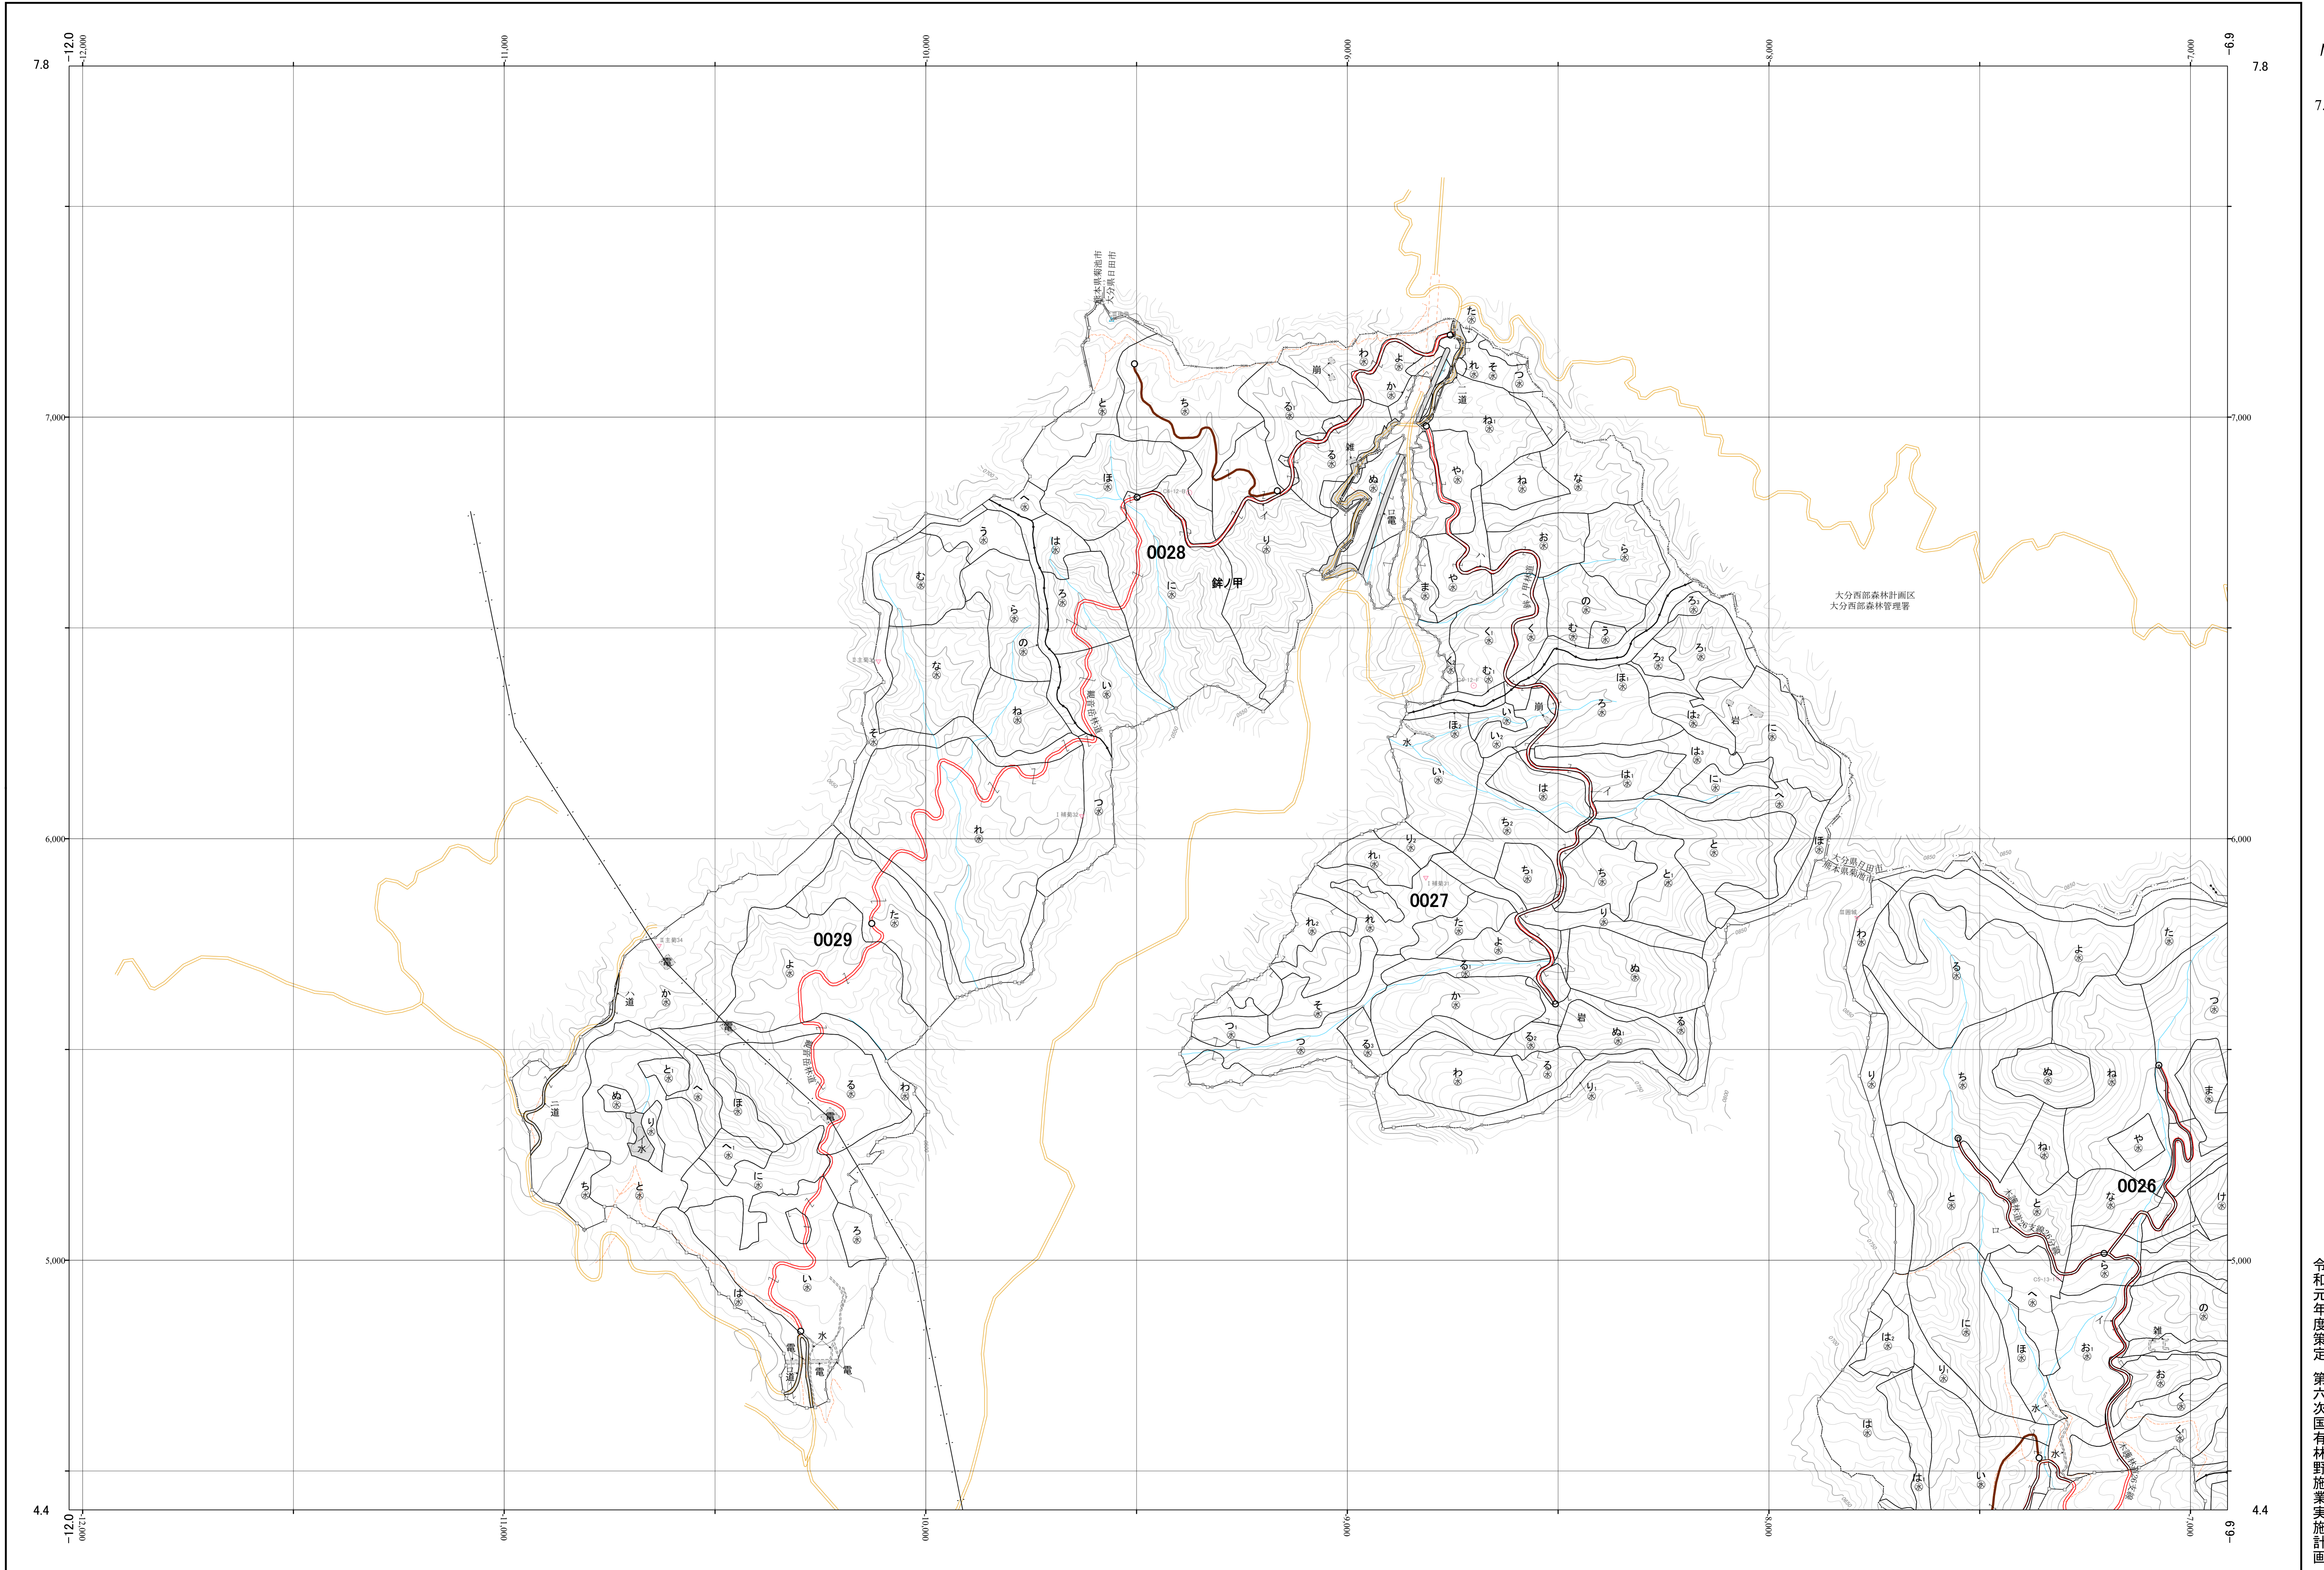

# 白川・菊池川森林計画区国有林森林計画図 熊本森林管理署 基本図8 (全39)

第Ⅱ公共座標

九州森林管理局 熊本森林管理署 迫間担当区

令和元年度策定 第六次国有林野施業実施計画