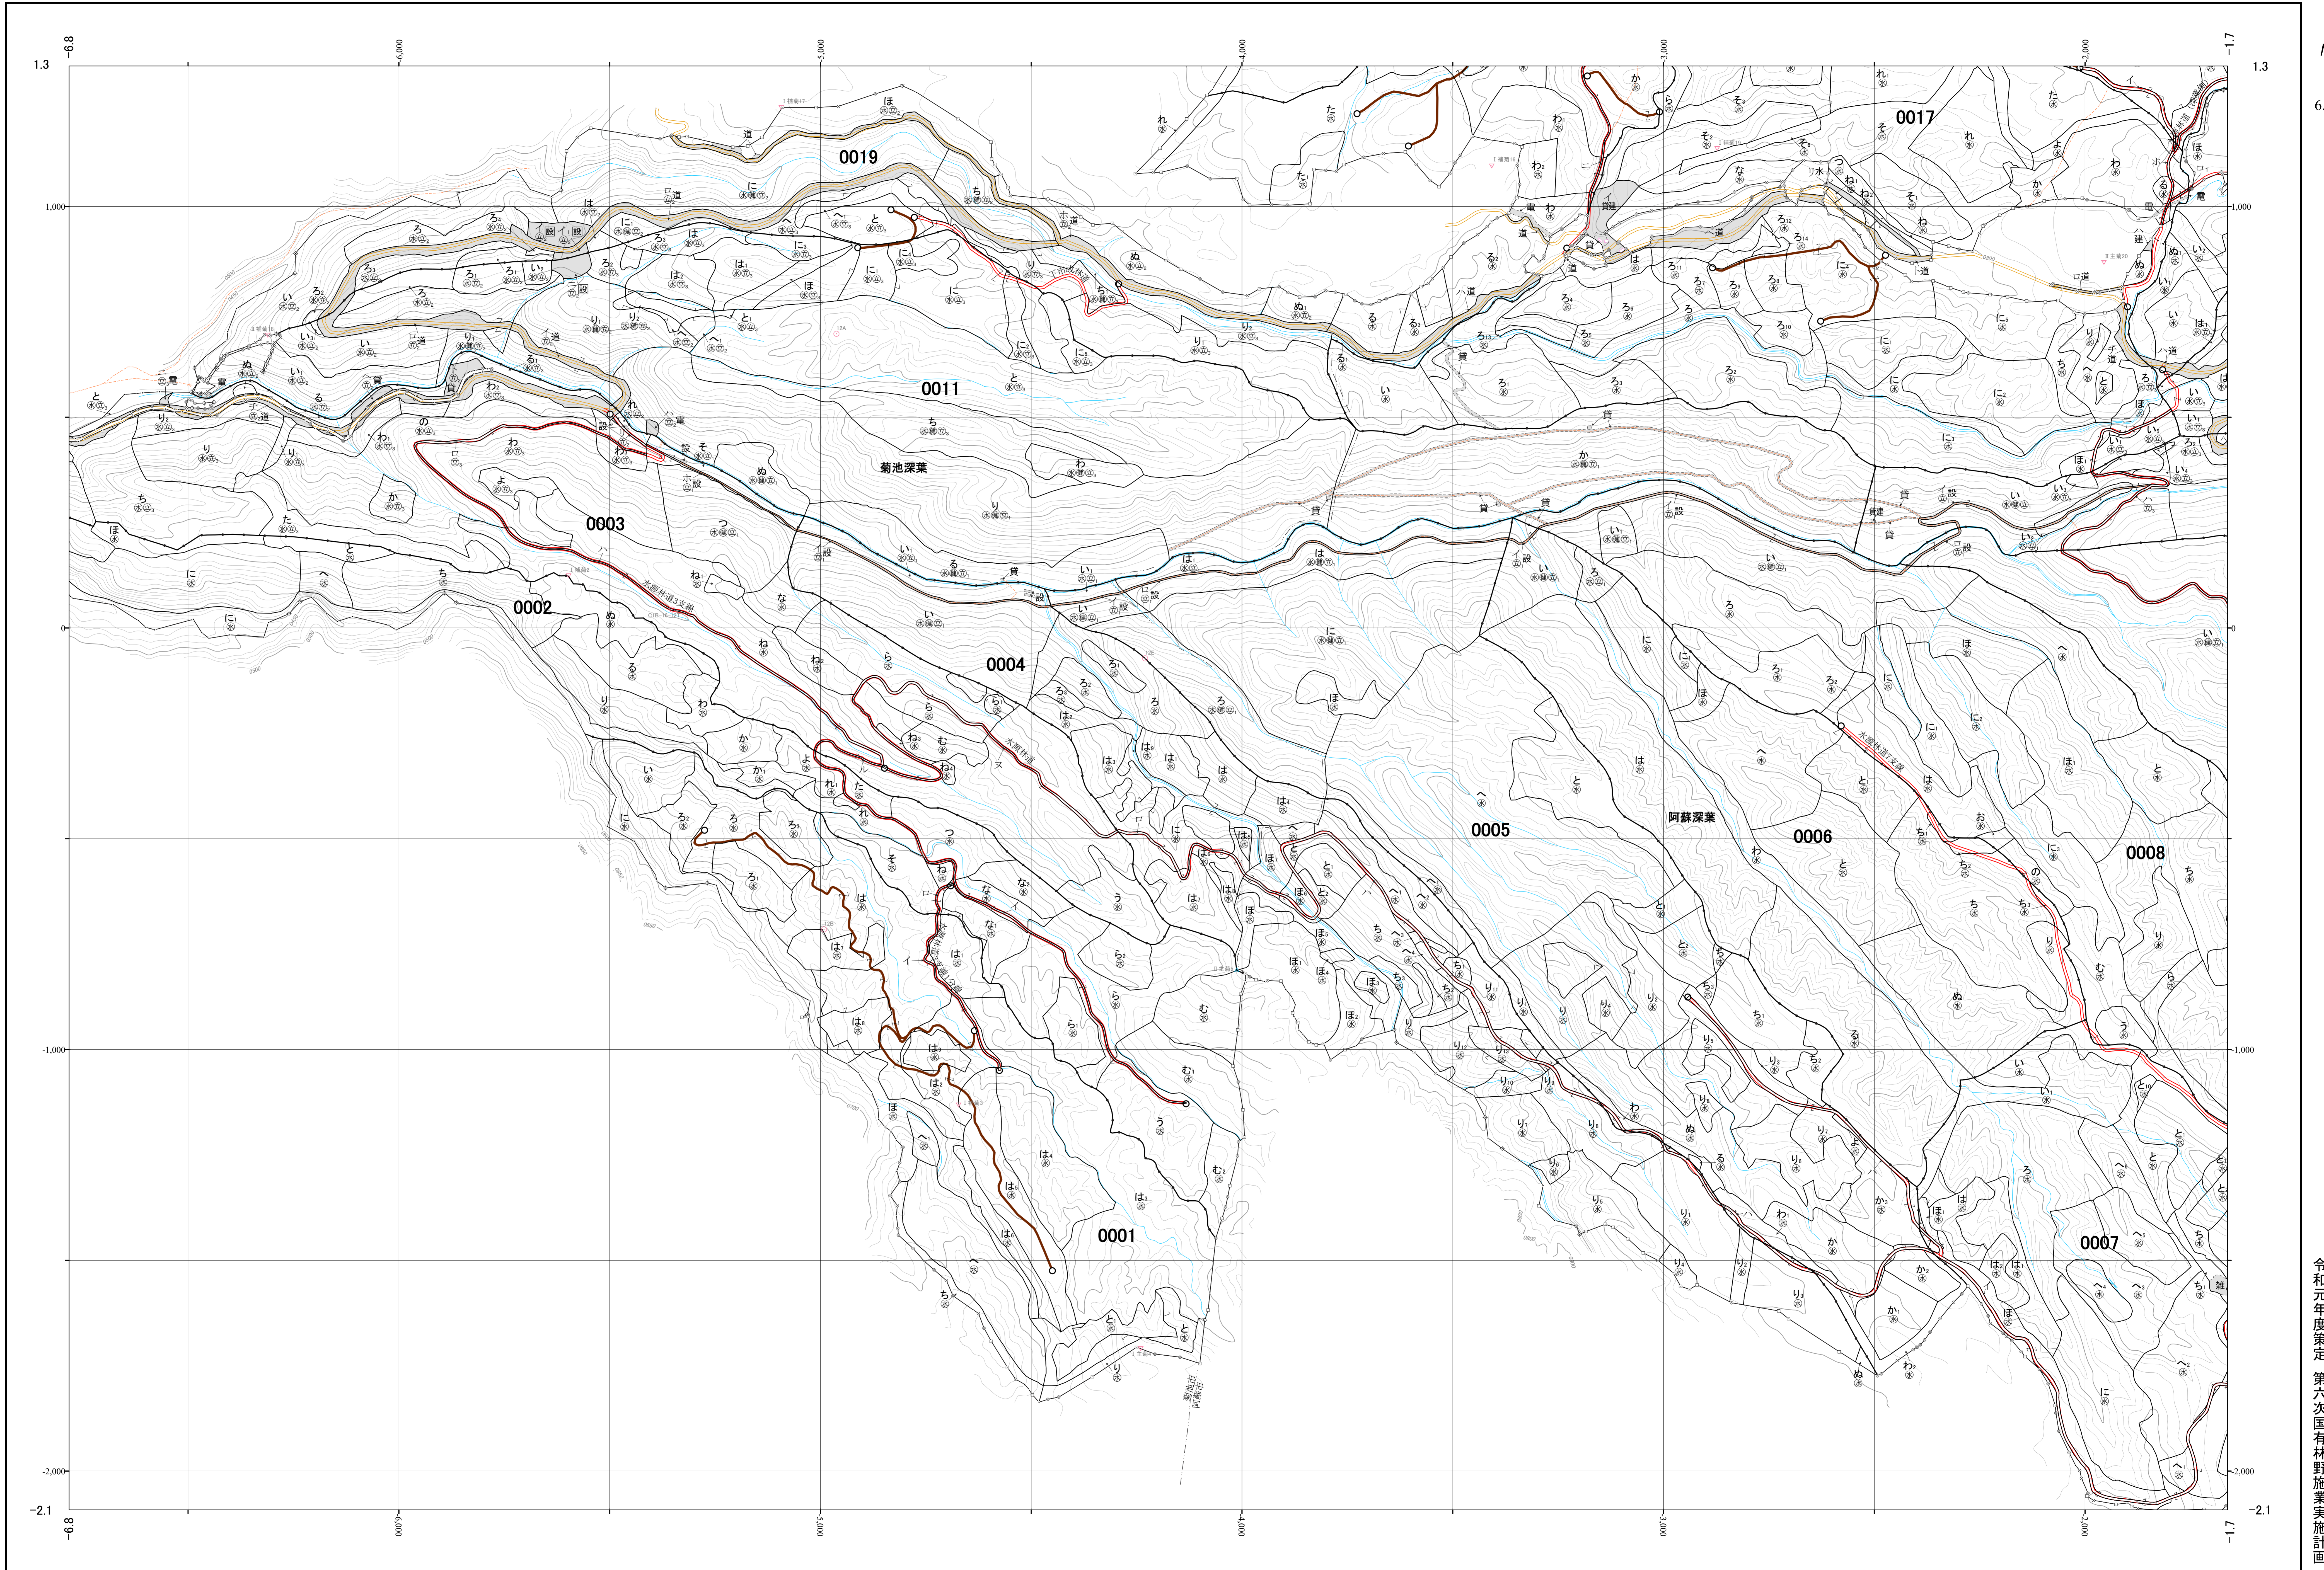

白川・菊池川森林計画区国有林森林計画図
熊本森林管理署 基本図2 (全39)

第Ⅱ公共座標

九州森林管理局 熊本森林管理署 菊池担当区

令和元年度策定 第六次国有林野施業実施計画

1:5,000
m0 100 200 300 400 500 1,000