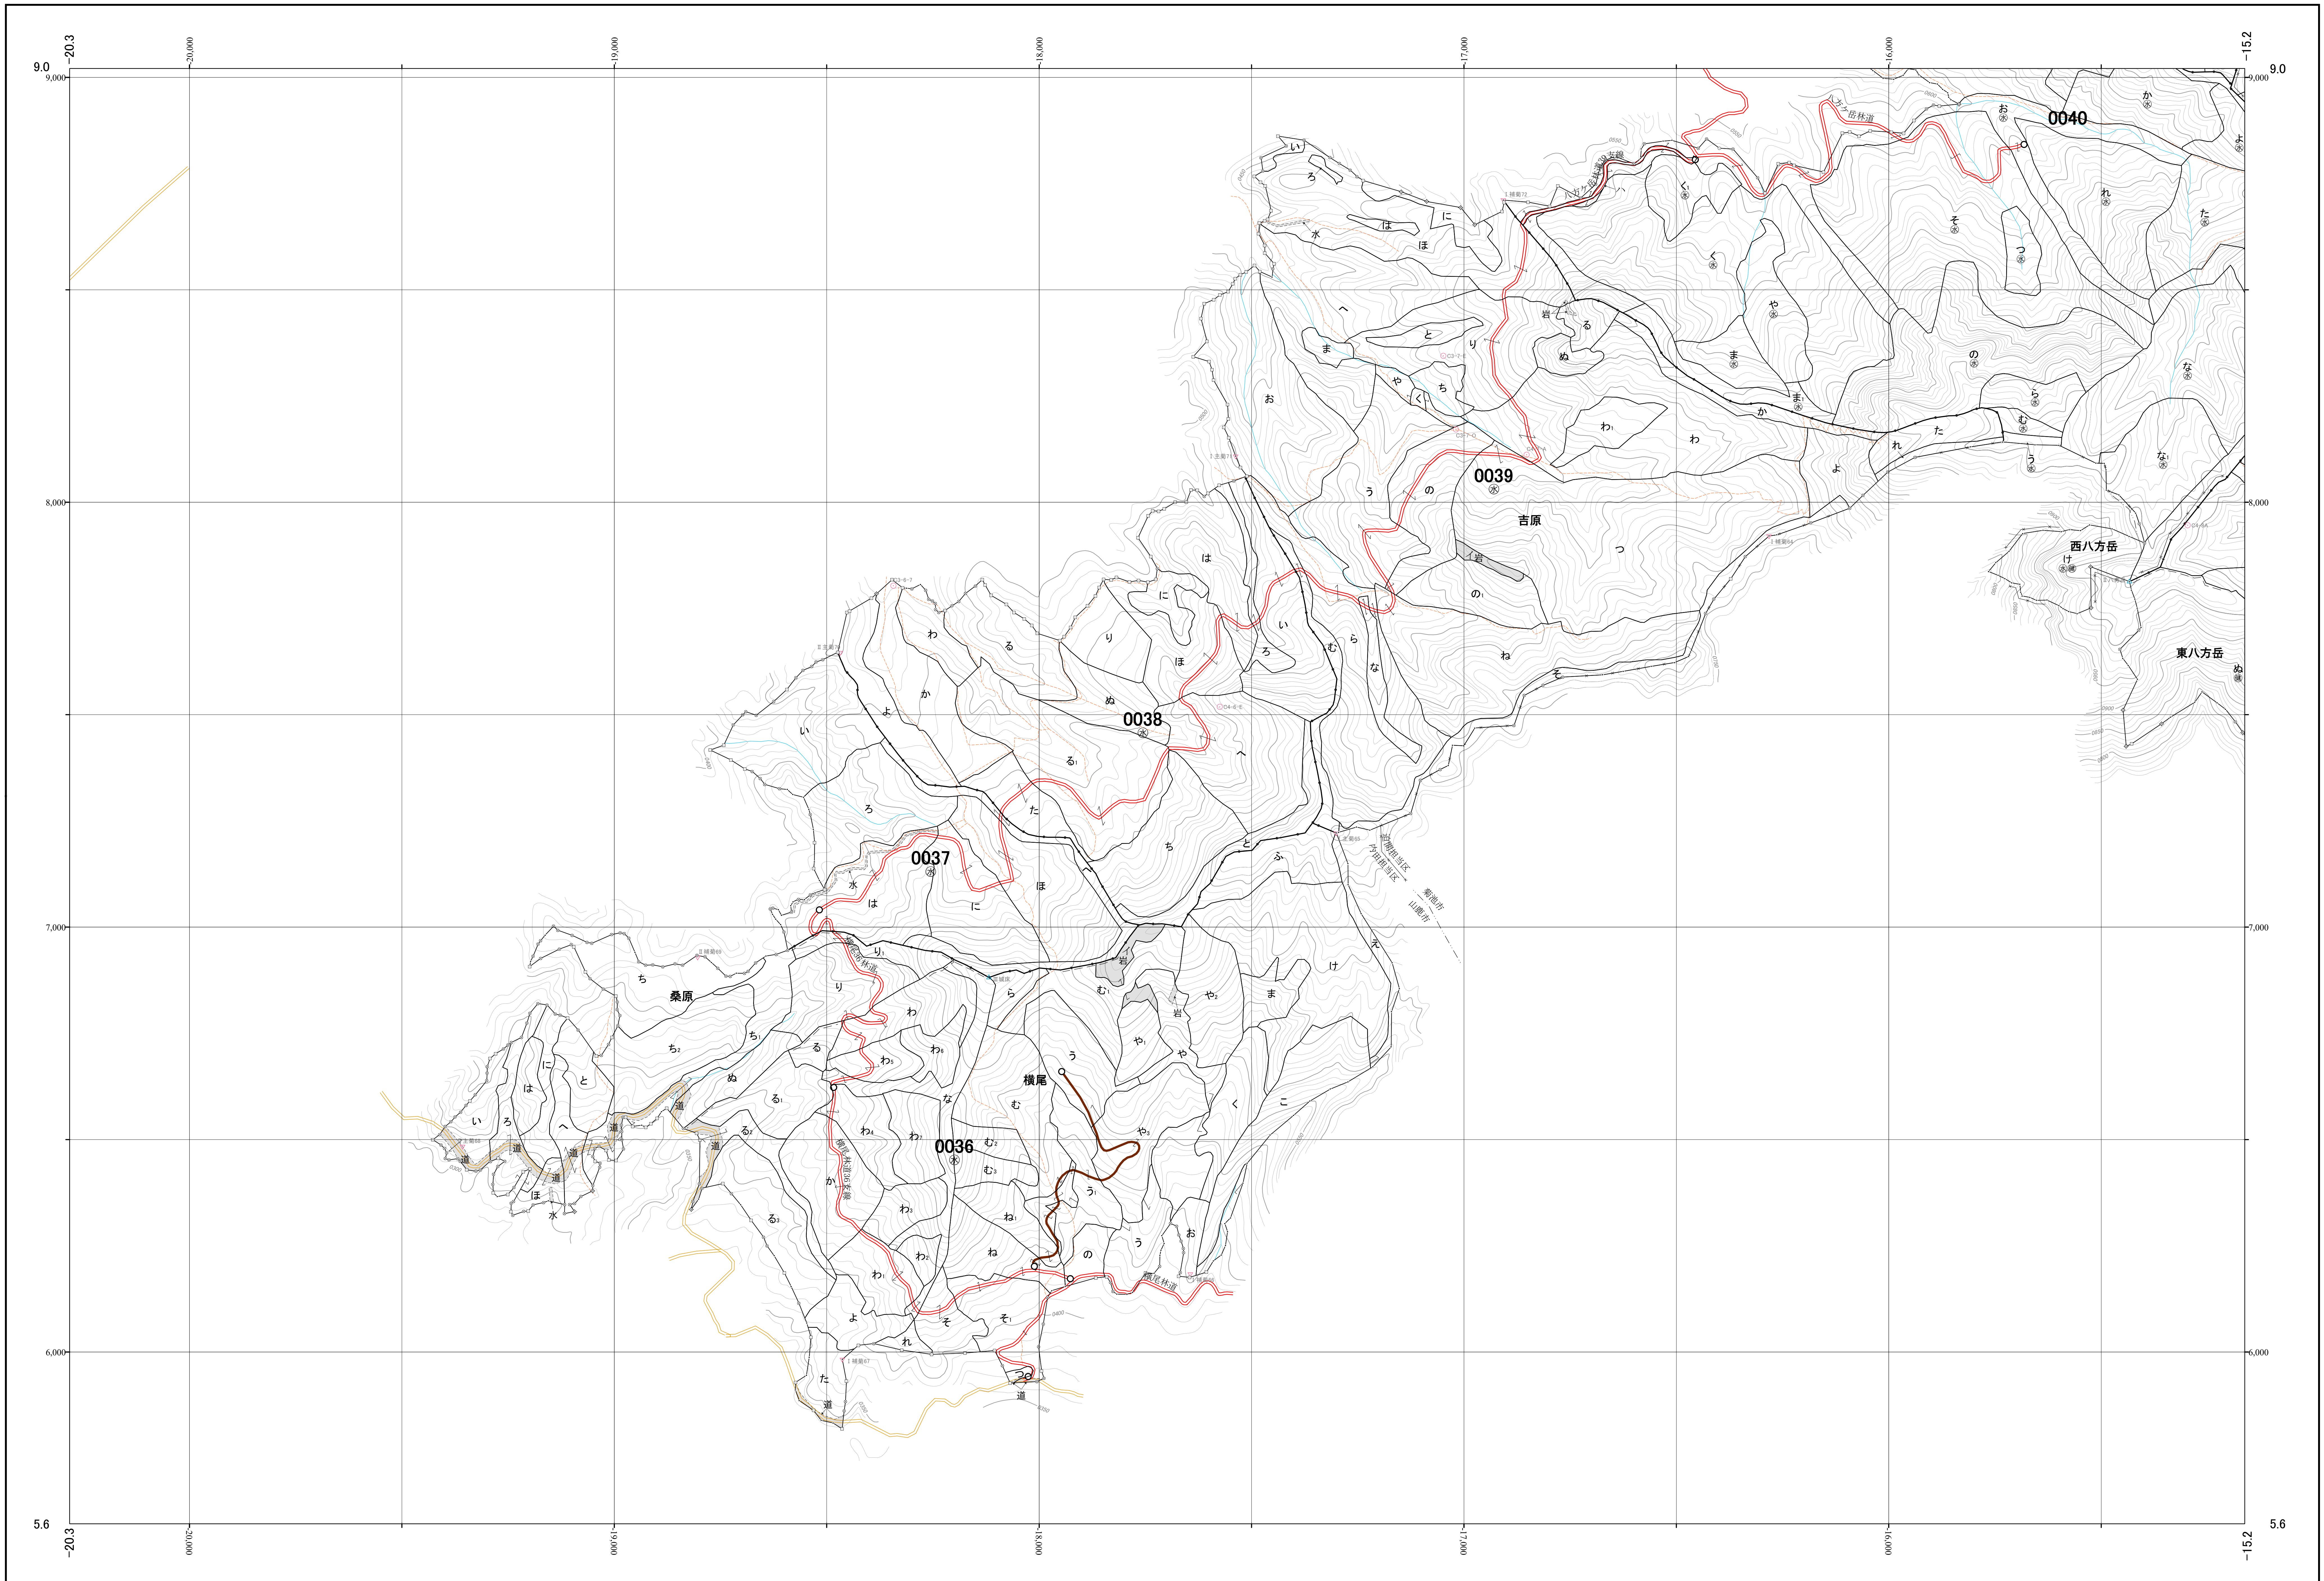

白川・菊池川森林計画区国有林森林計画図

熊本森林管理署 基本図11 (全39)

第Ⅱ公共座標

九州森林管理局 熊本森林管理署 内田担当区

令和元年度策定 第六次国有林野施業実施計画