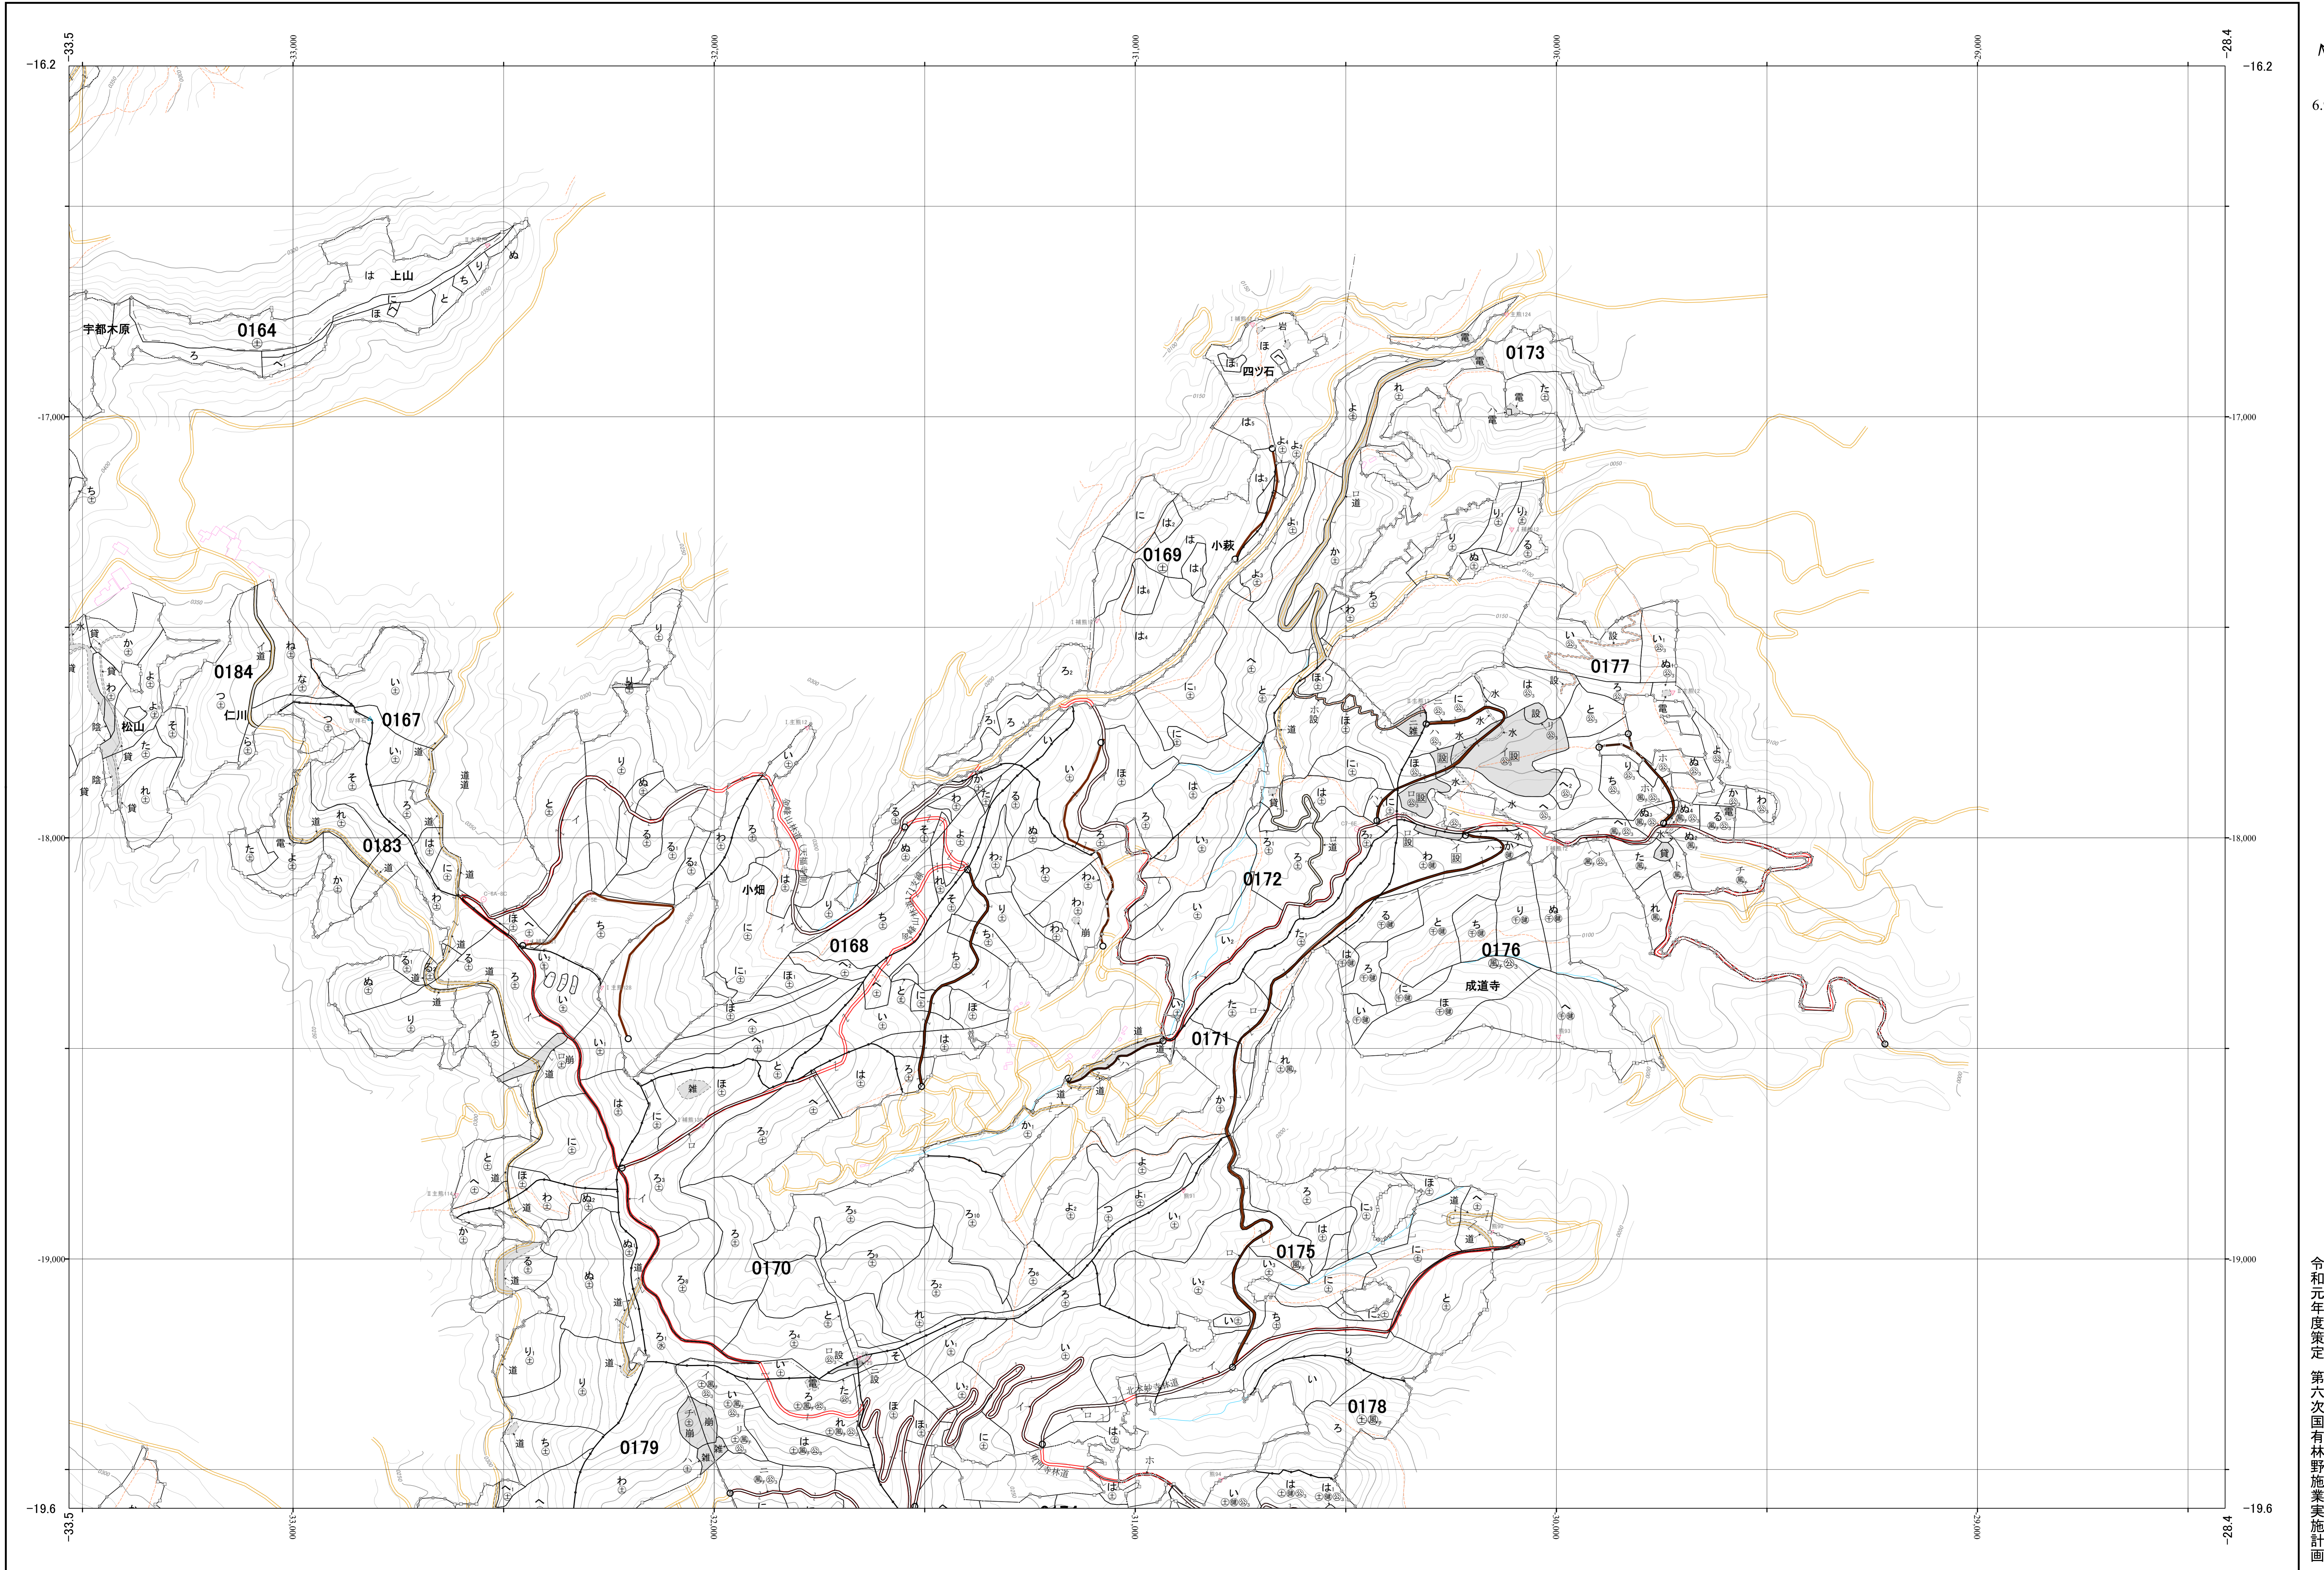

白川・菊池川森林計画区国有林森林計画図
熊本森林管理署 基本図26 (全39)

第Ⅱ公共座標

令和元年度策定 第六次国有林野施業実施計画

九州森林管理局 熊本森林管理署 熊本担当区

1:5,000
m0 100 200 300 400 500 1,000