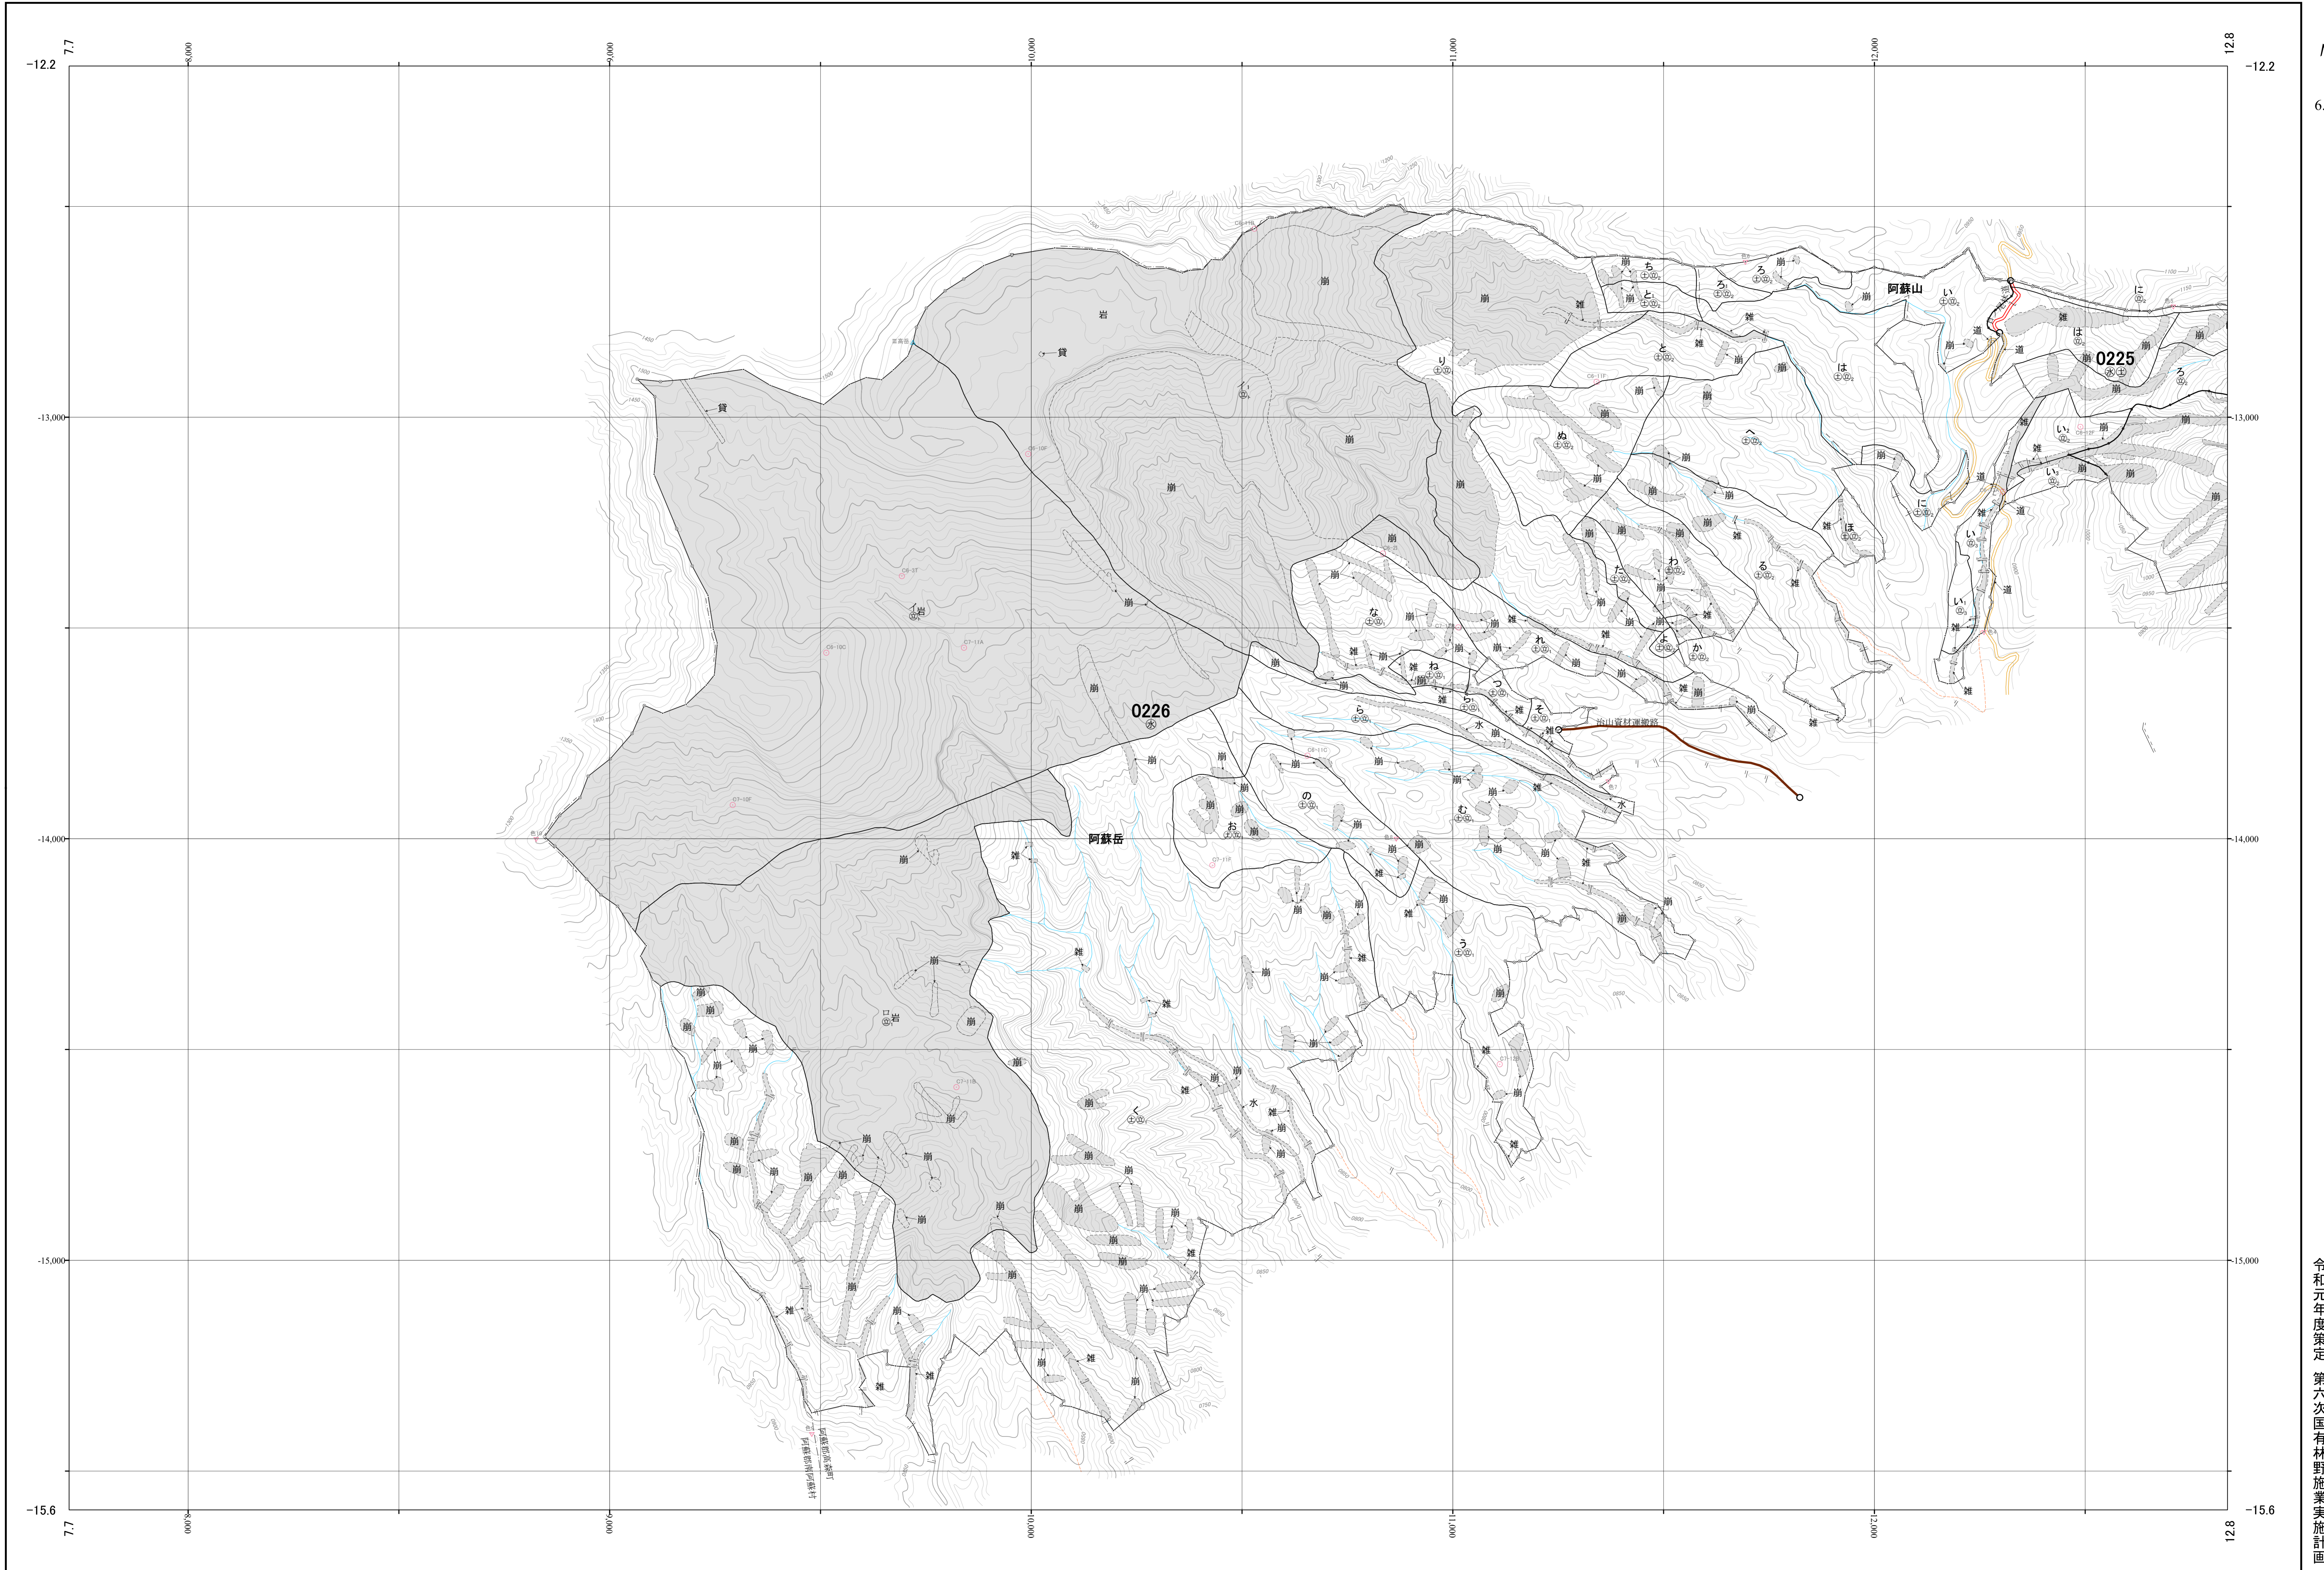

白川・菊池川森林計画区国有林森林計画図  
熊本森林管理署 基本図30 (全39)

第Ⅱ公共座標

九州森林管理局 熊本森林管理署 南阿蘇担当区

令和元年度策定 第六次国有林野施業実施計画