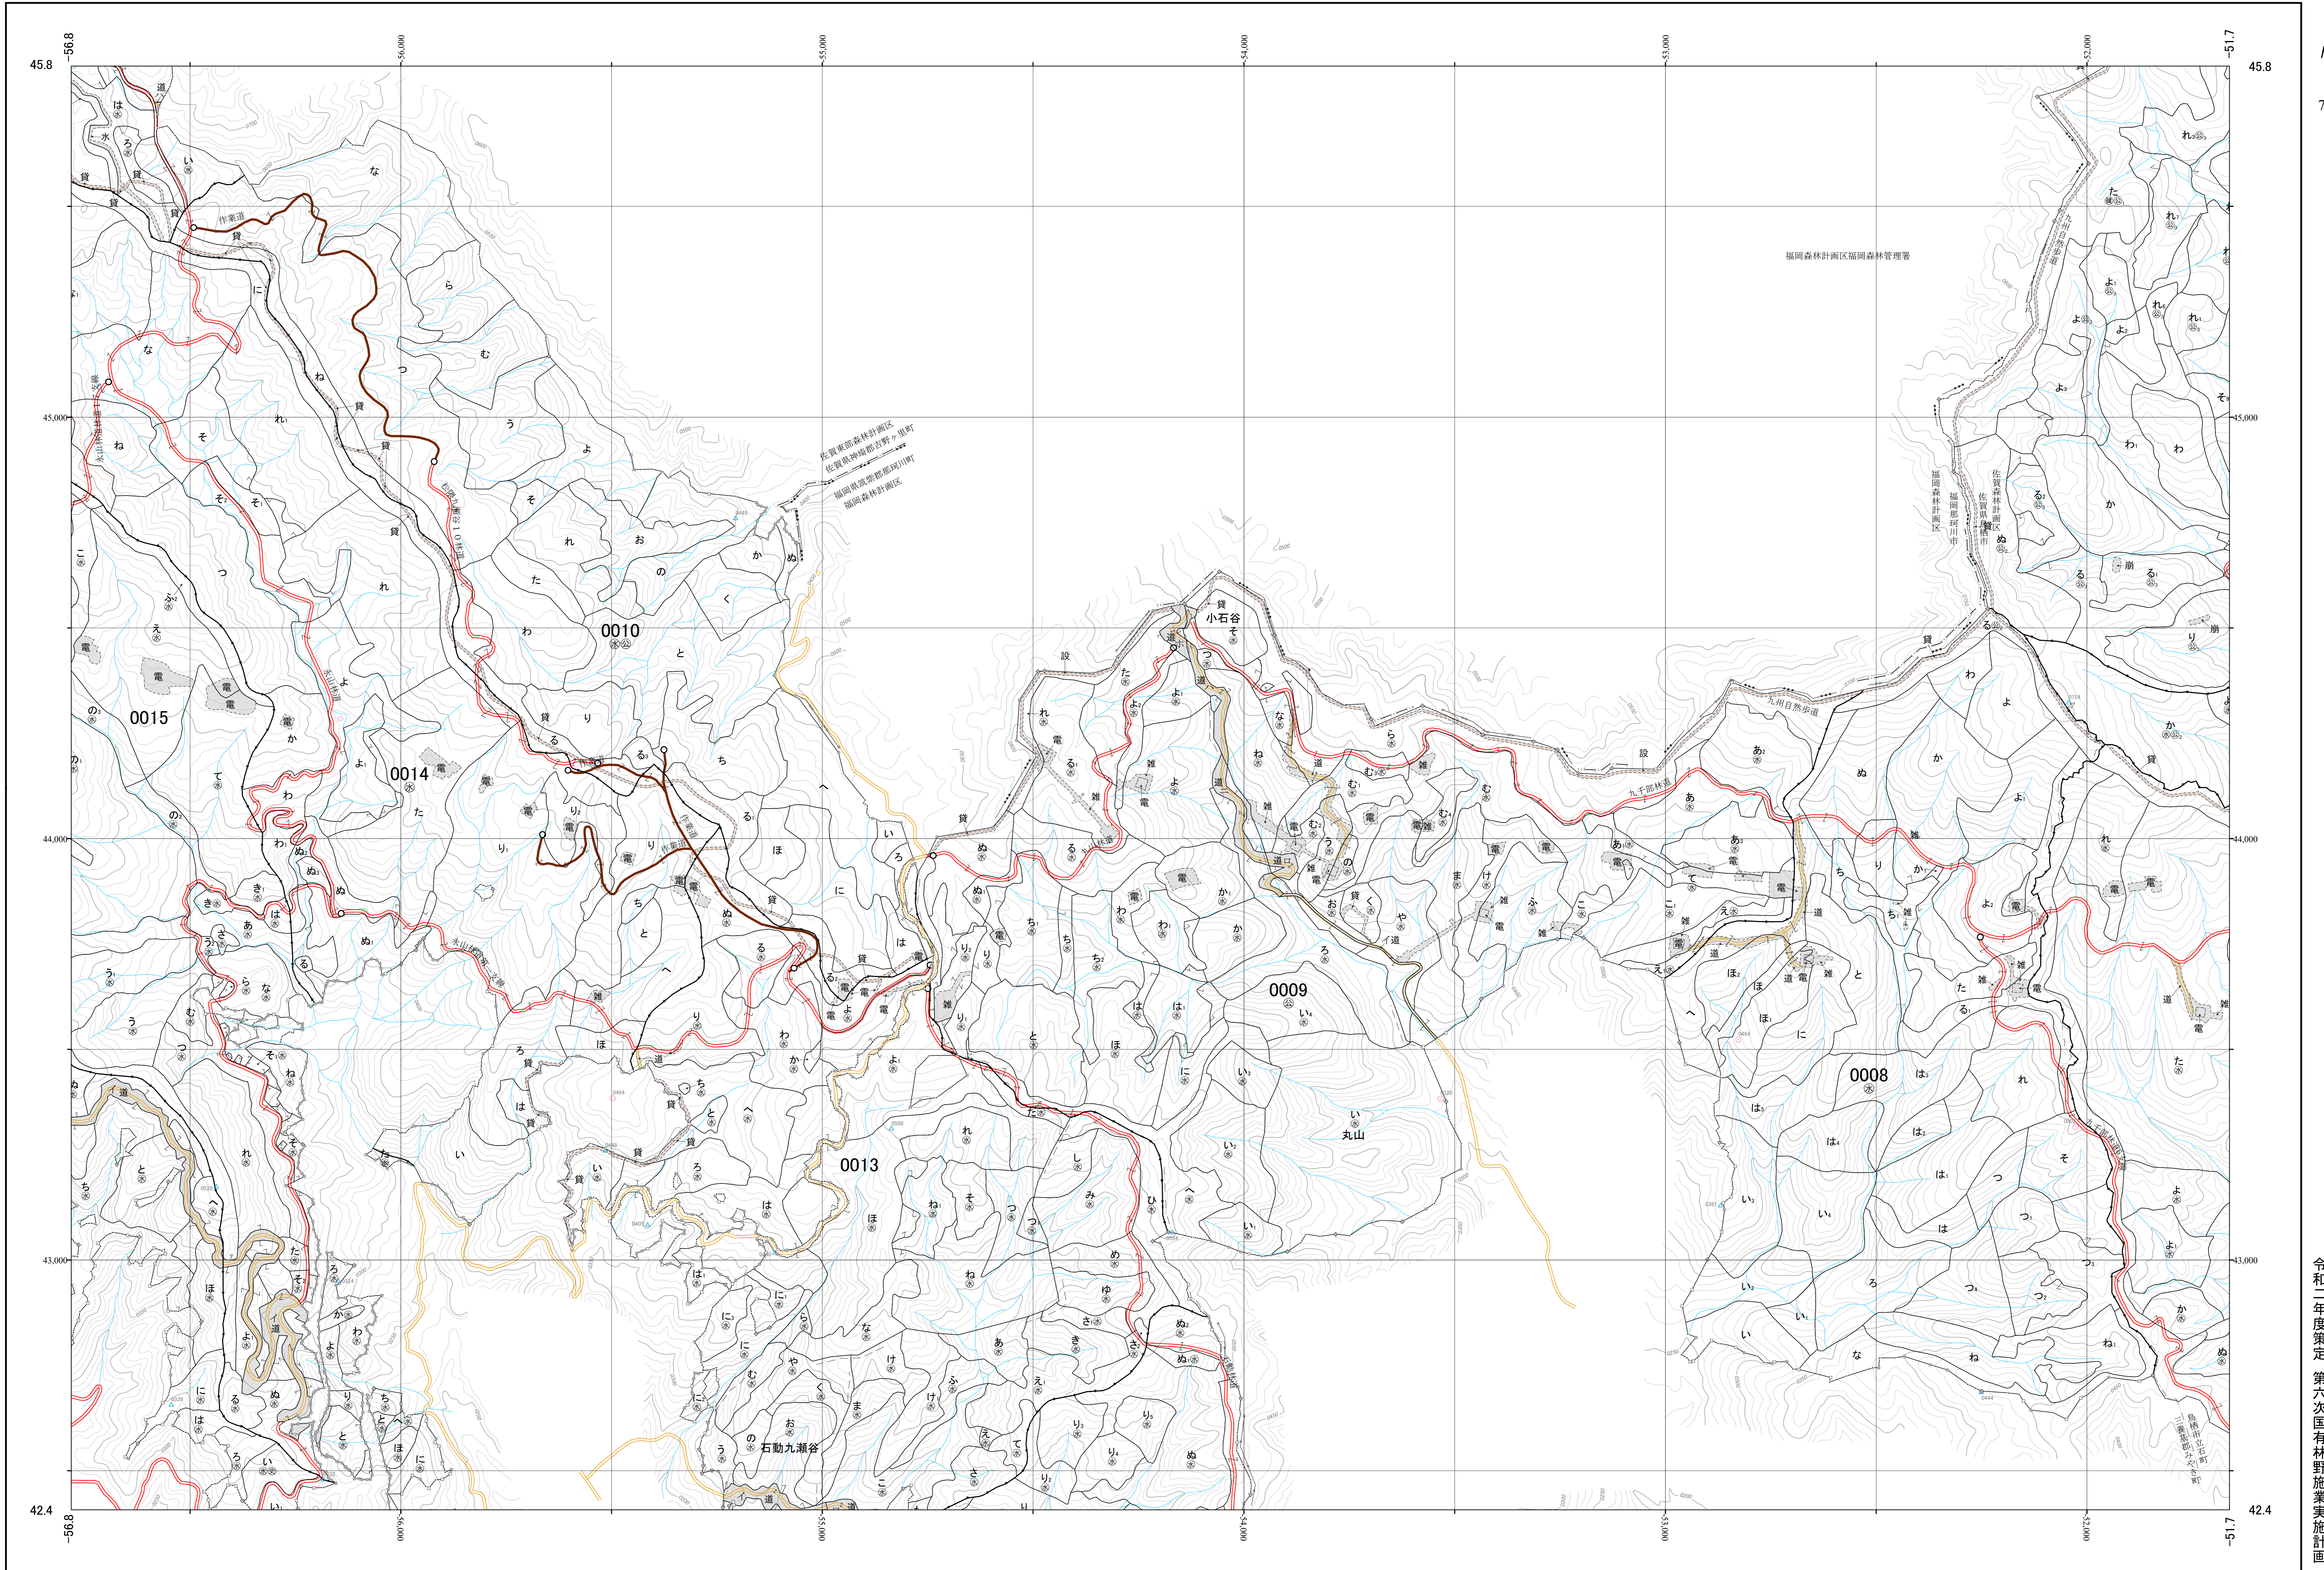

佐賀東部森林計画区国有林森林計画図  
佐賀森林管理署 基本図4 (全30)

第Ⅱ公共座標

令和二年度策定 第六次国有林野施業実施計画

九州森林管理局 佐賀森林管理署 鳥栖・東脊振担当区