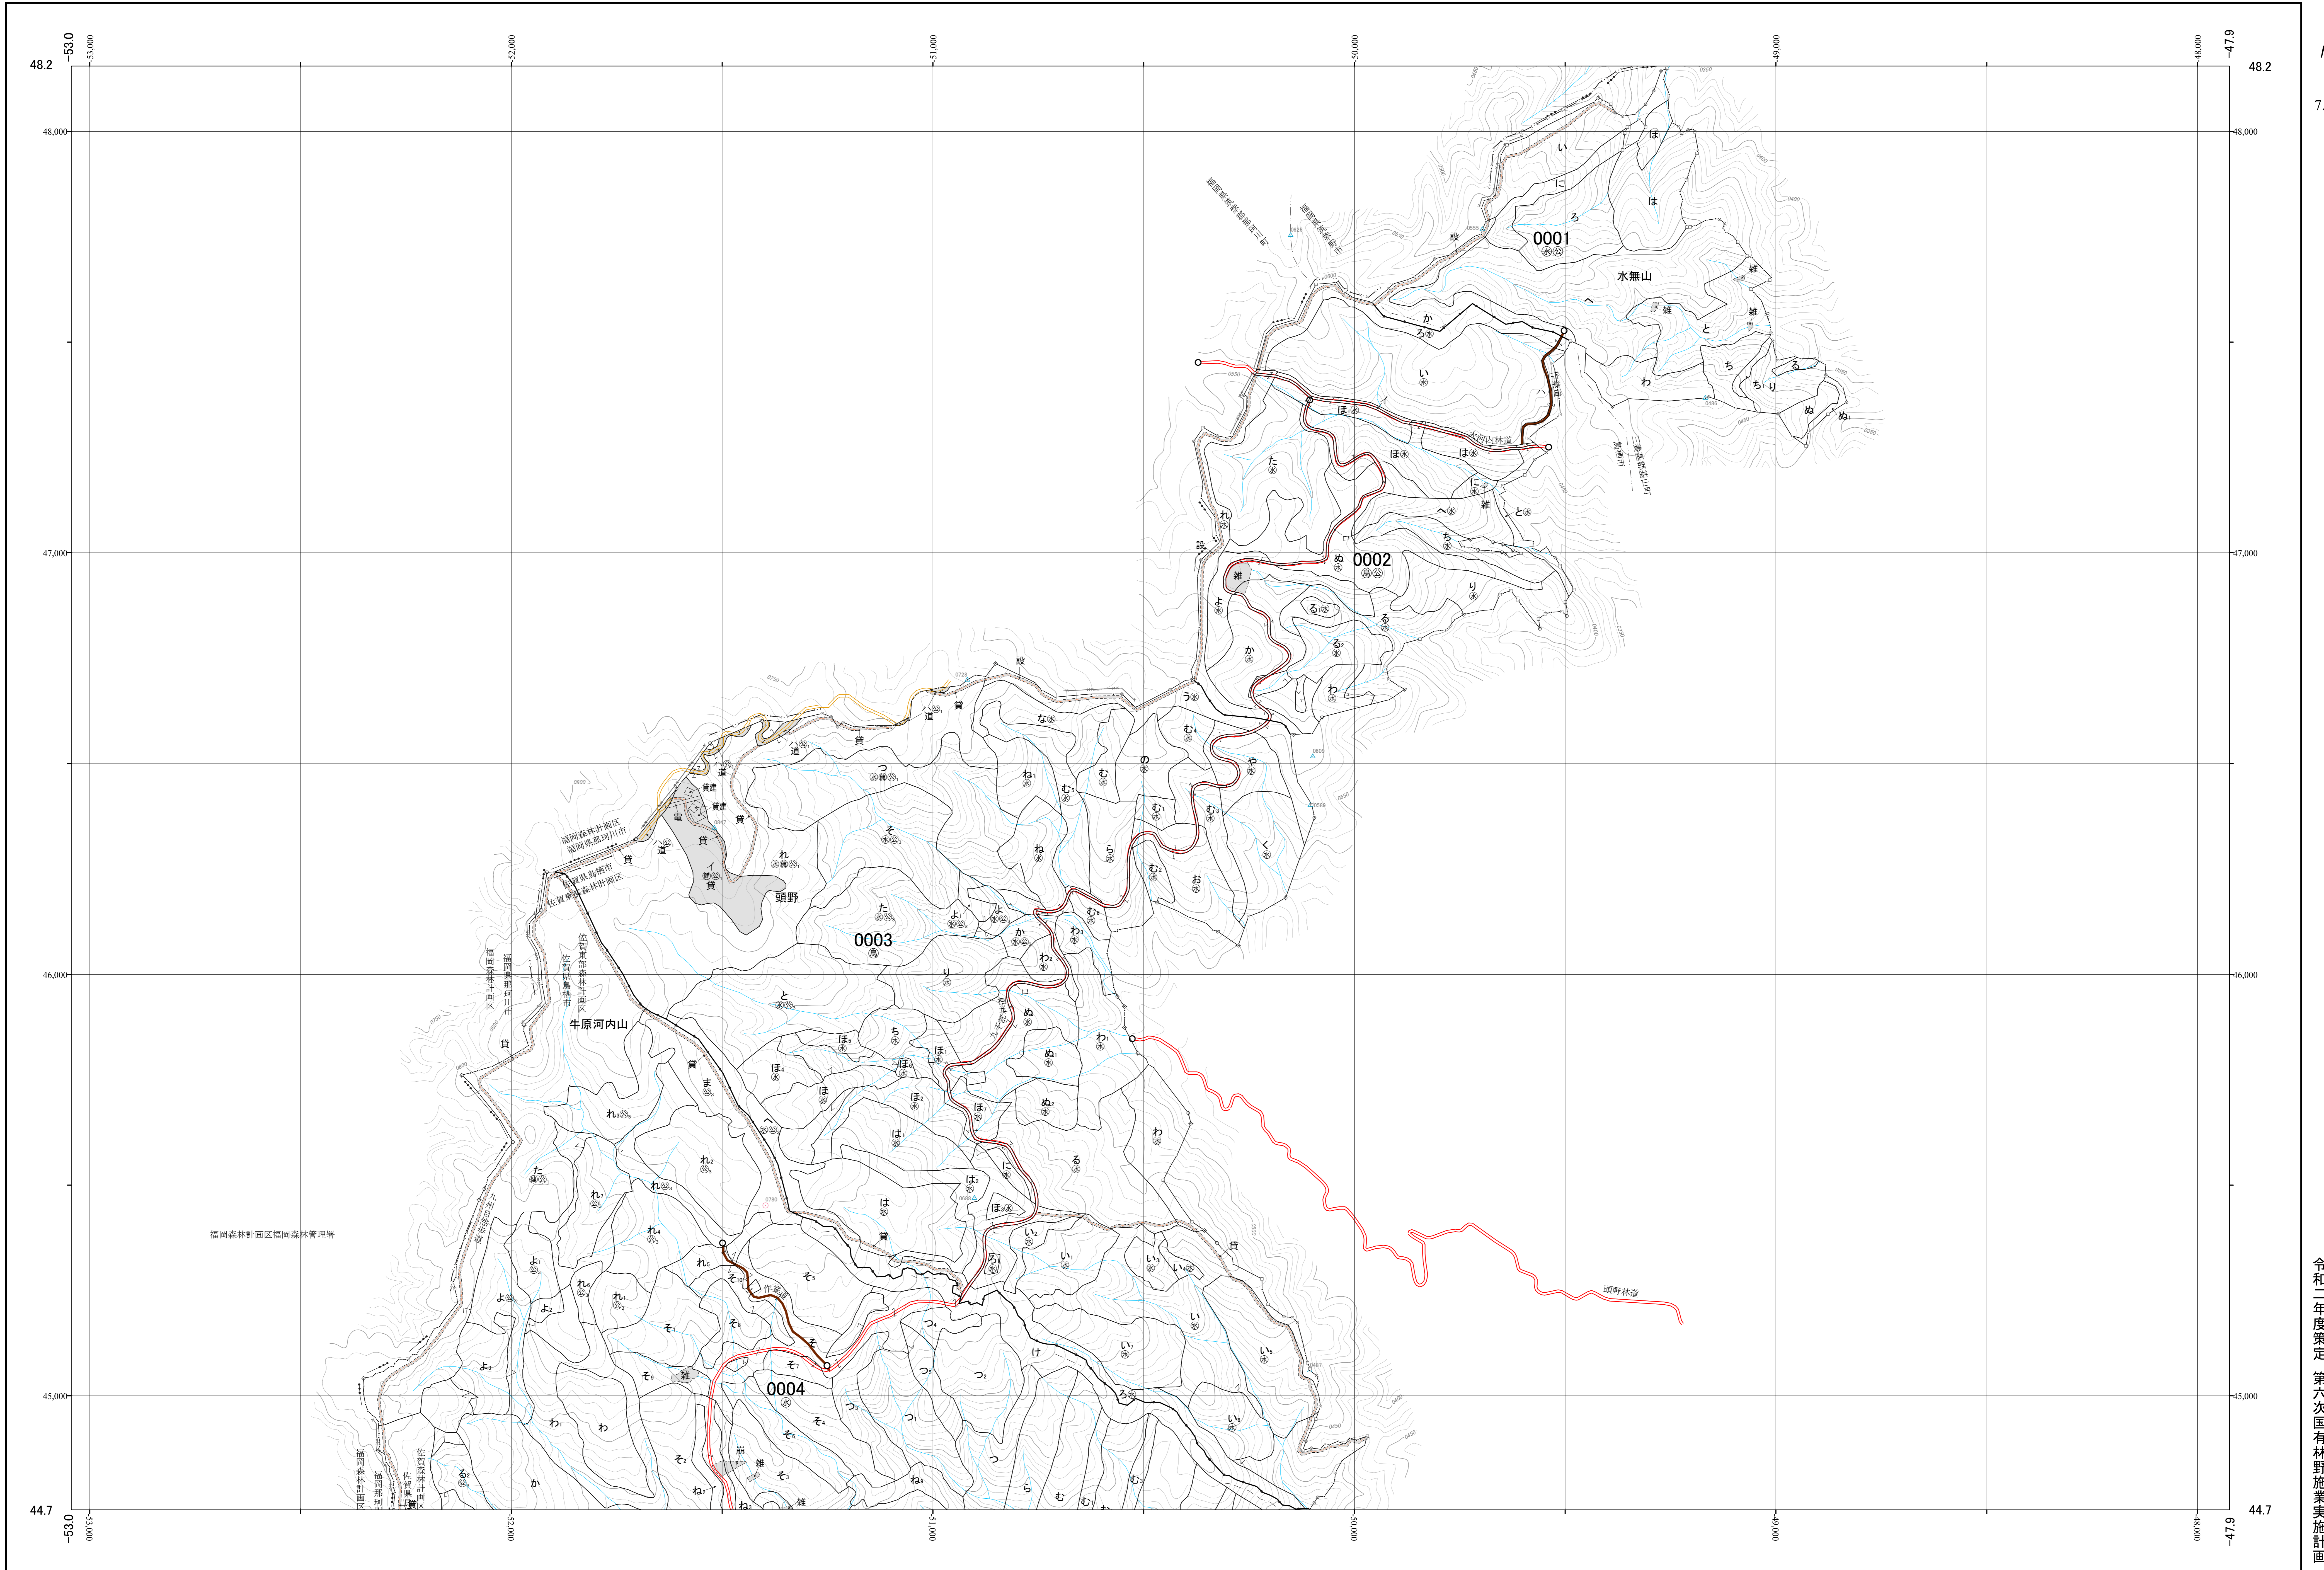

佐賀東部森林計画区国有林森林計画図  
佐賀森林管理署 基本図1 (全30)

第Ⅱ公共座標

令和二年度策定 第六次国有林野施業実施計画