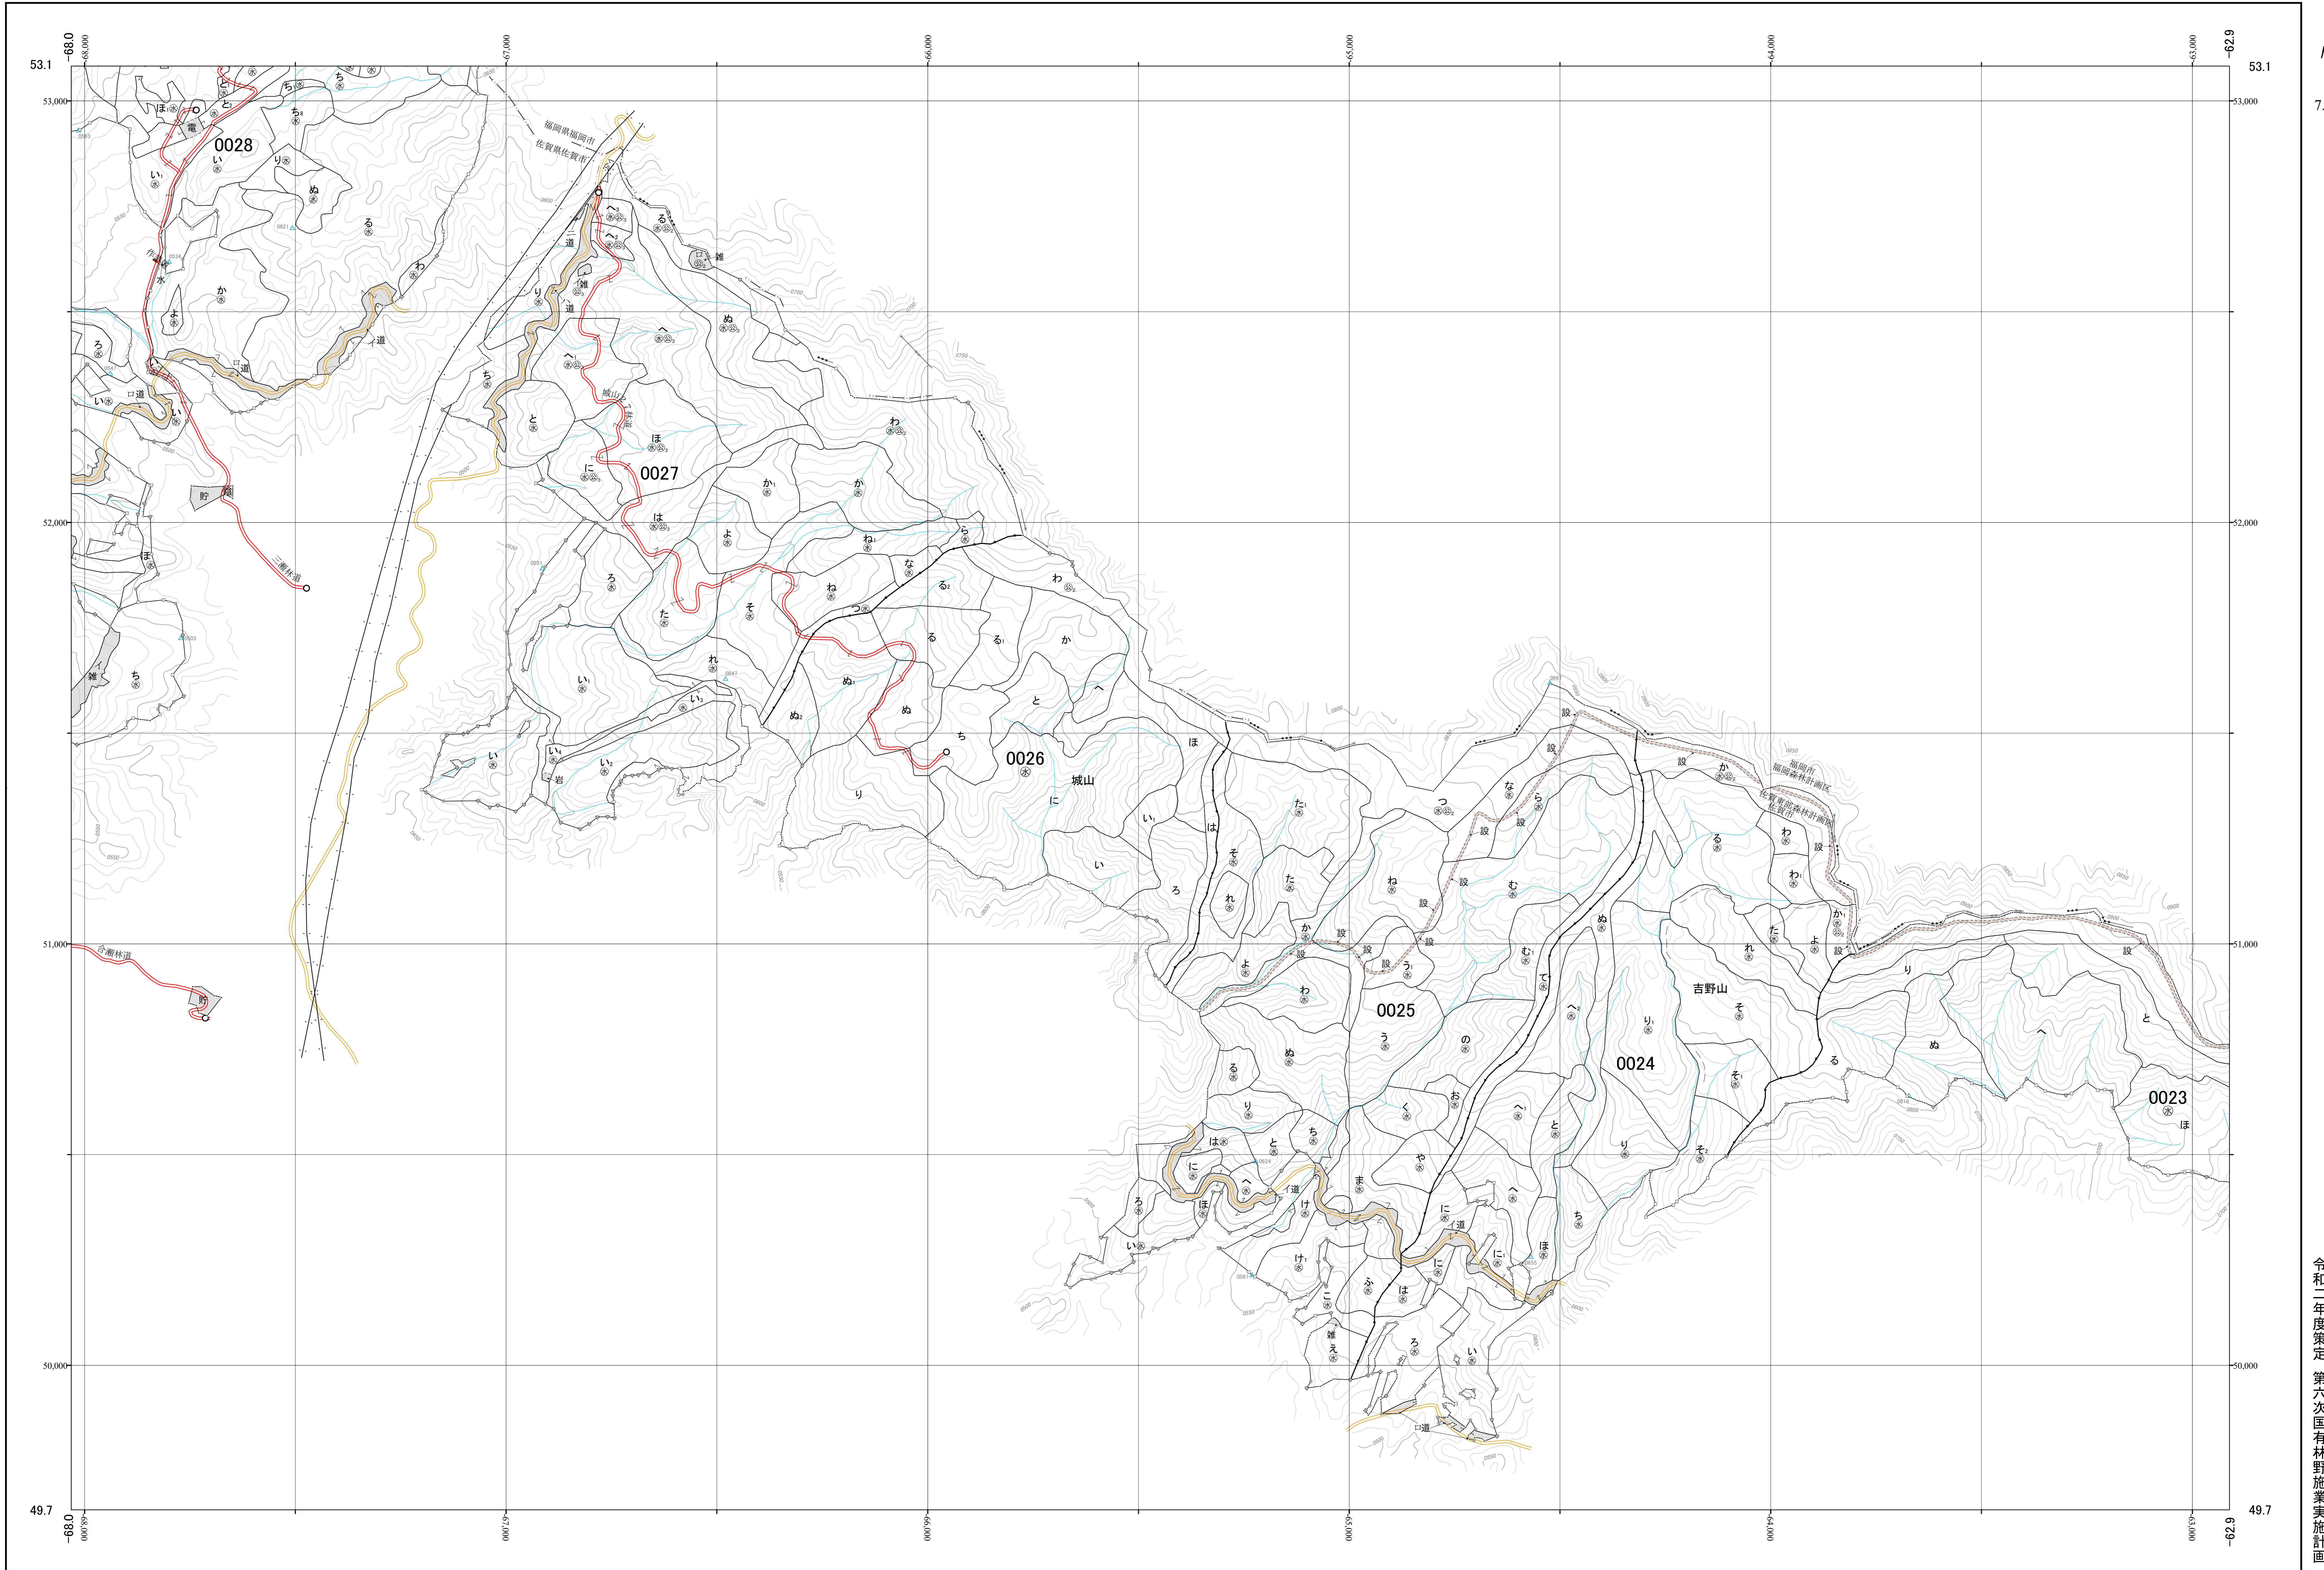

佐賀東部森林計画区国有林森林計画図
佐賀森林管理署 基本図9 (全30)

第Ⅱ公共座標

令和二年度策定 第六次国有林野施業実施計画

九州森林管理局 佐賀森林管理署 三瀬担当区