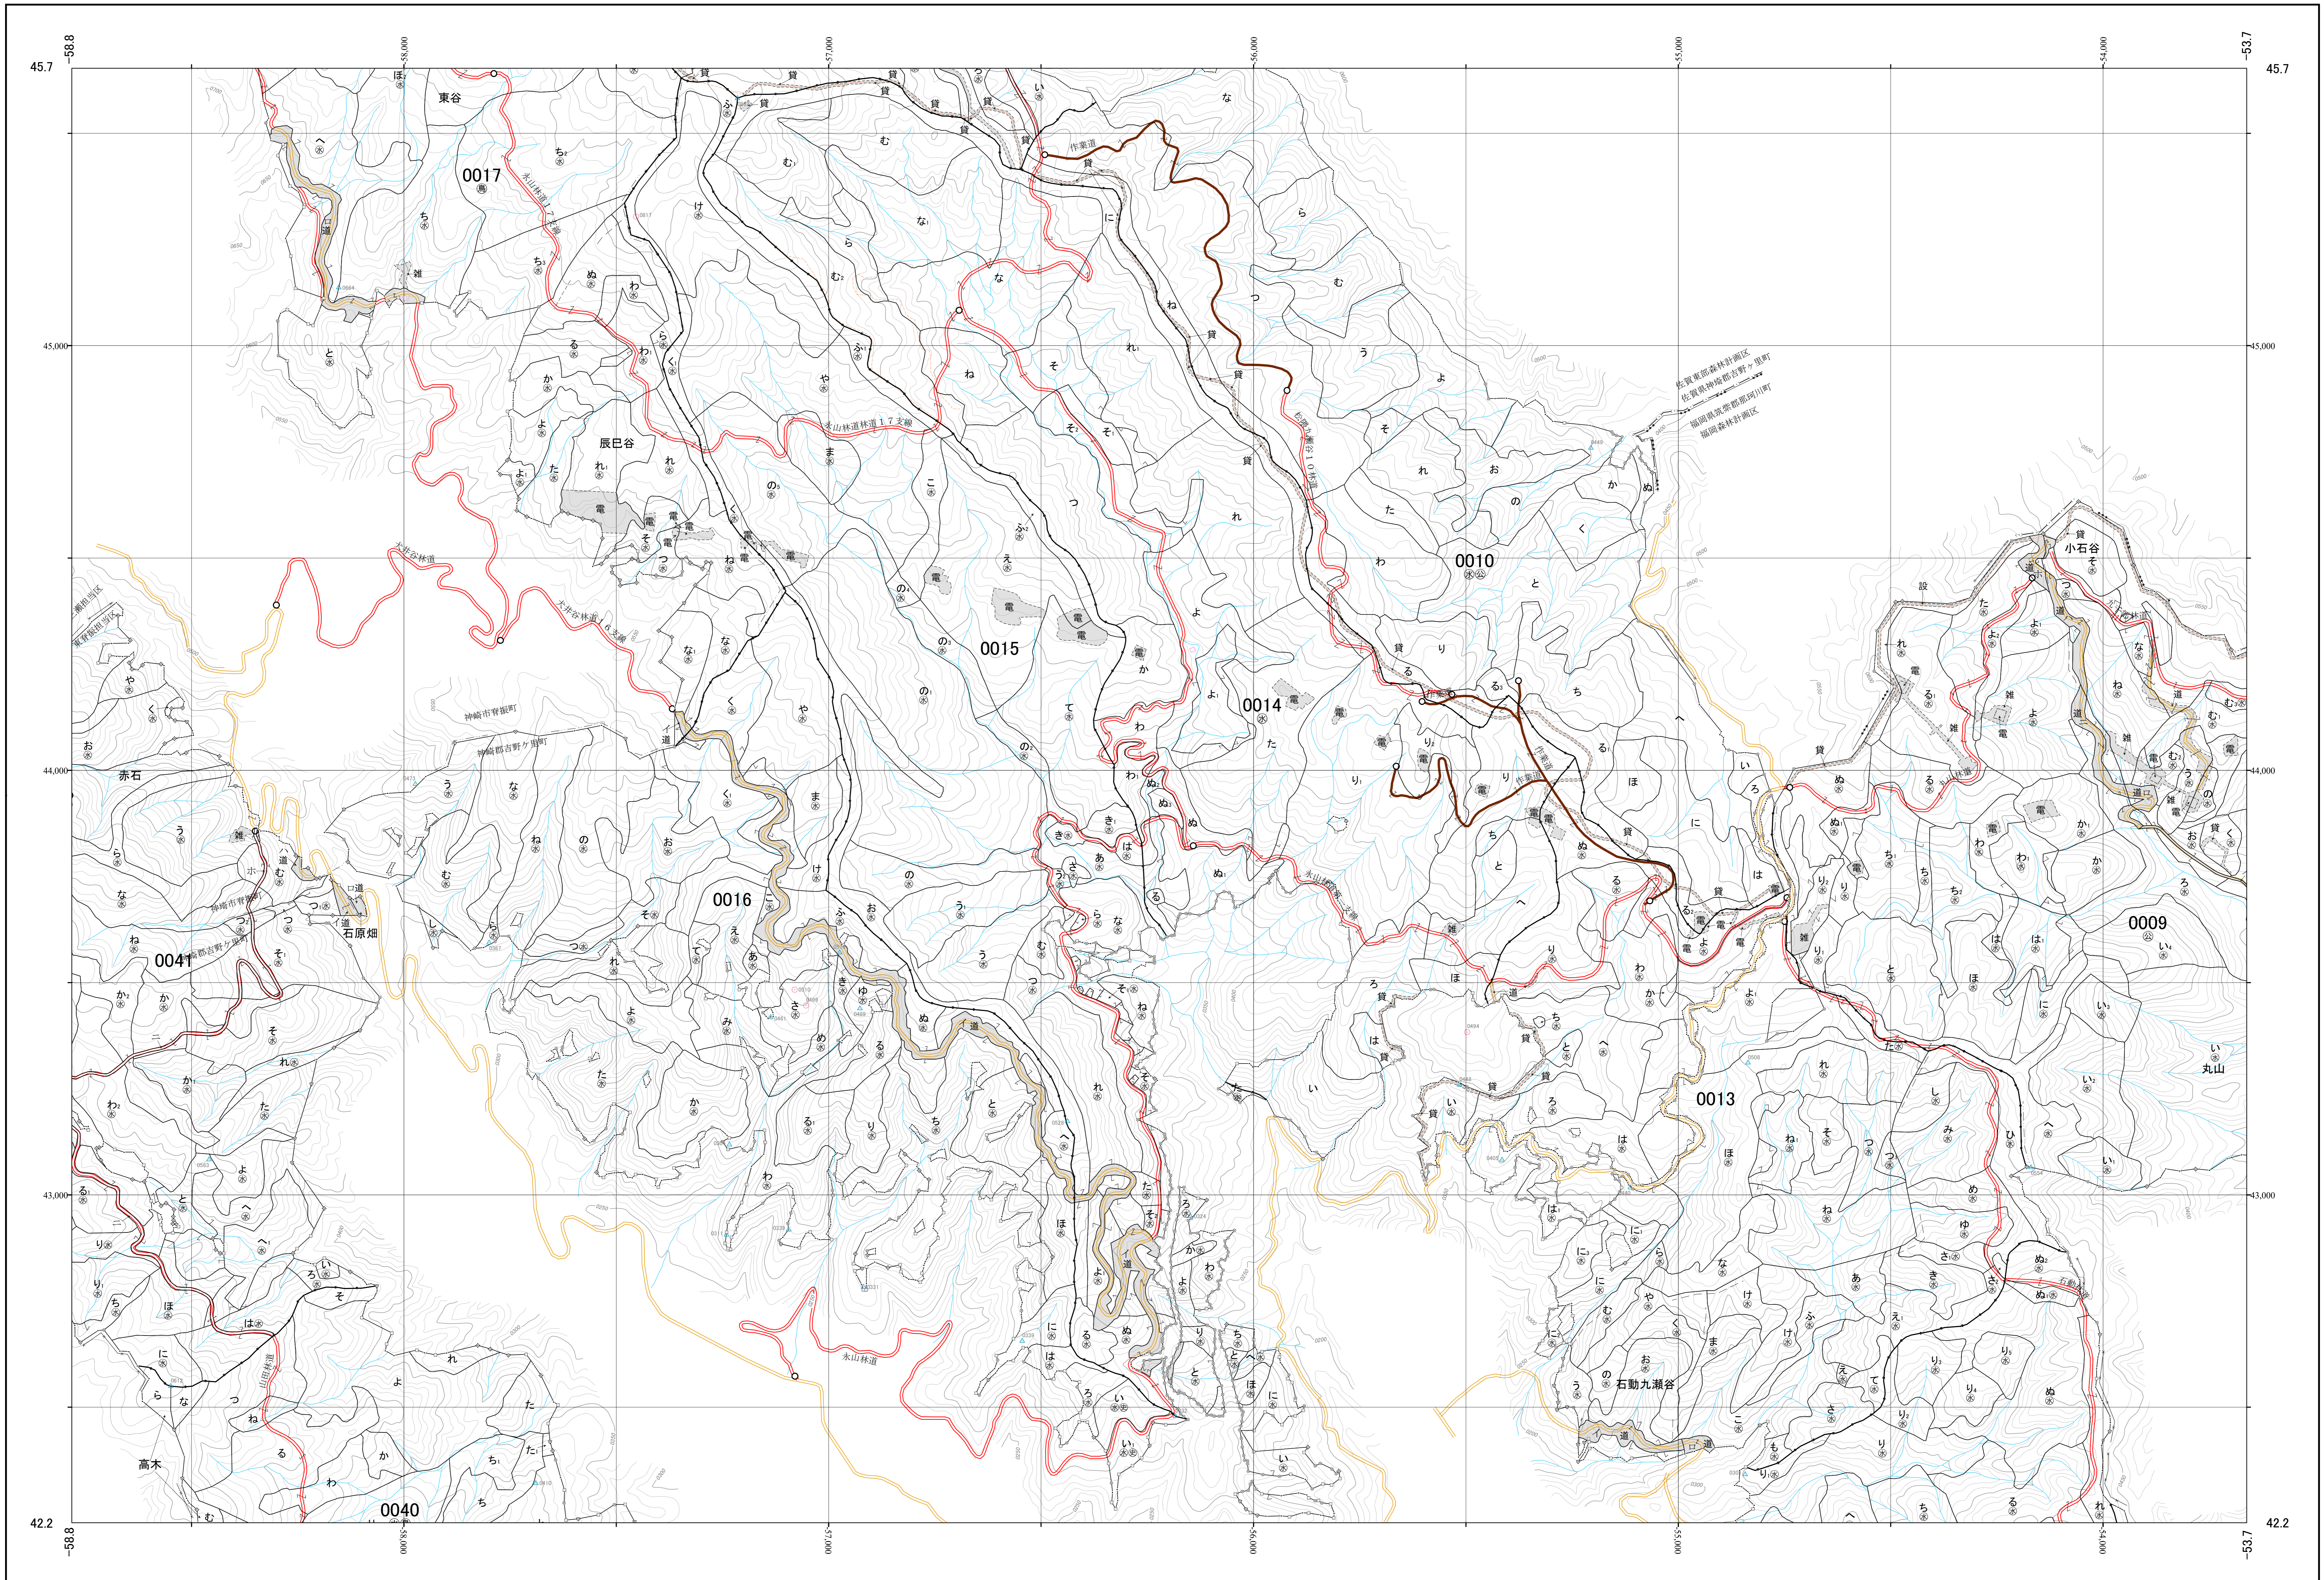

佐賀東部森林計画区国有林森林計画図 佐賀森林管理署 基本図6 (全30)

第Ⅱ公共座標

九州森林管理局 佐賀森林管理署 東脊振担当区

令和二年度策定 第六次国有林野施業実施計画