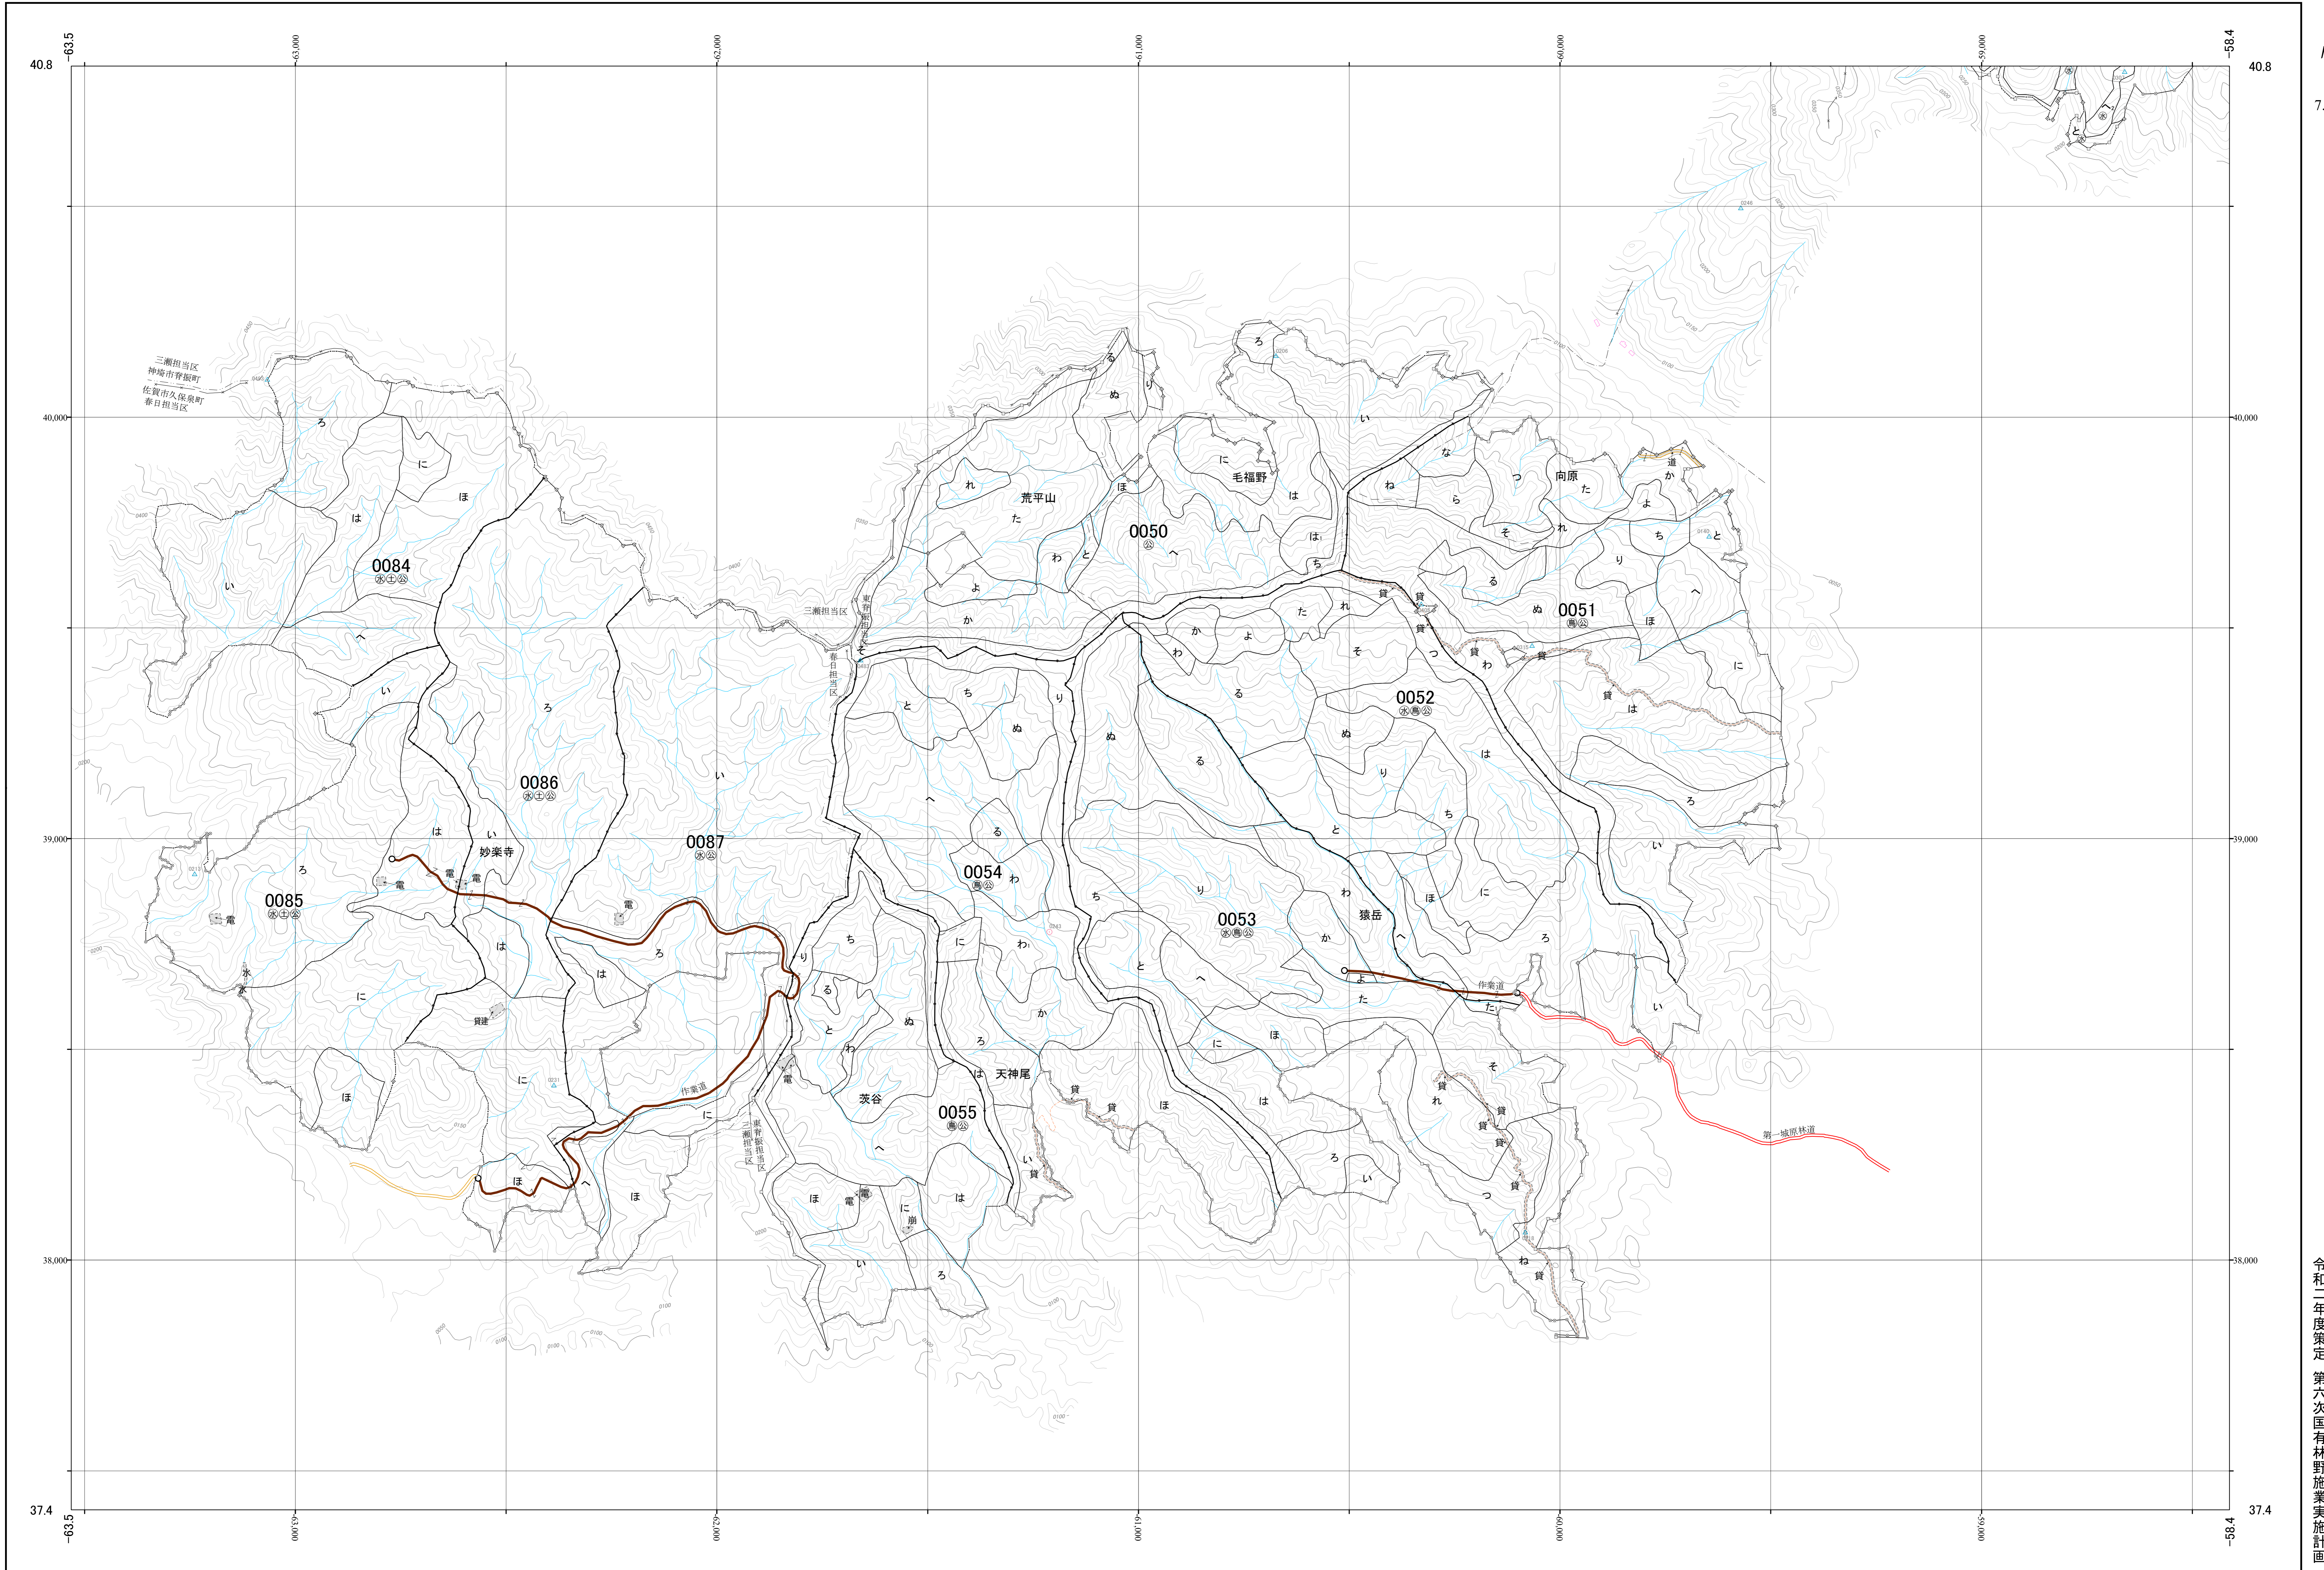

佐賀東部森林計画区国有林森林計画図
佐賀森林管理署 基本図15 (全30)

第Ⅱ公共座標

令和二年度策定 第六次国有林野施業実施計画

九州森林管理局 佐賀森林管理署 東脊振担当区

1:5,000
m0 100 200 300 400 500 1,000