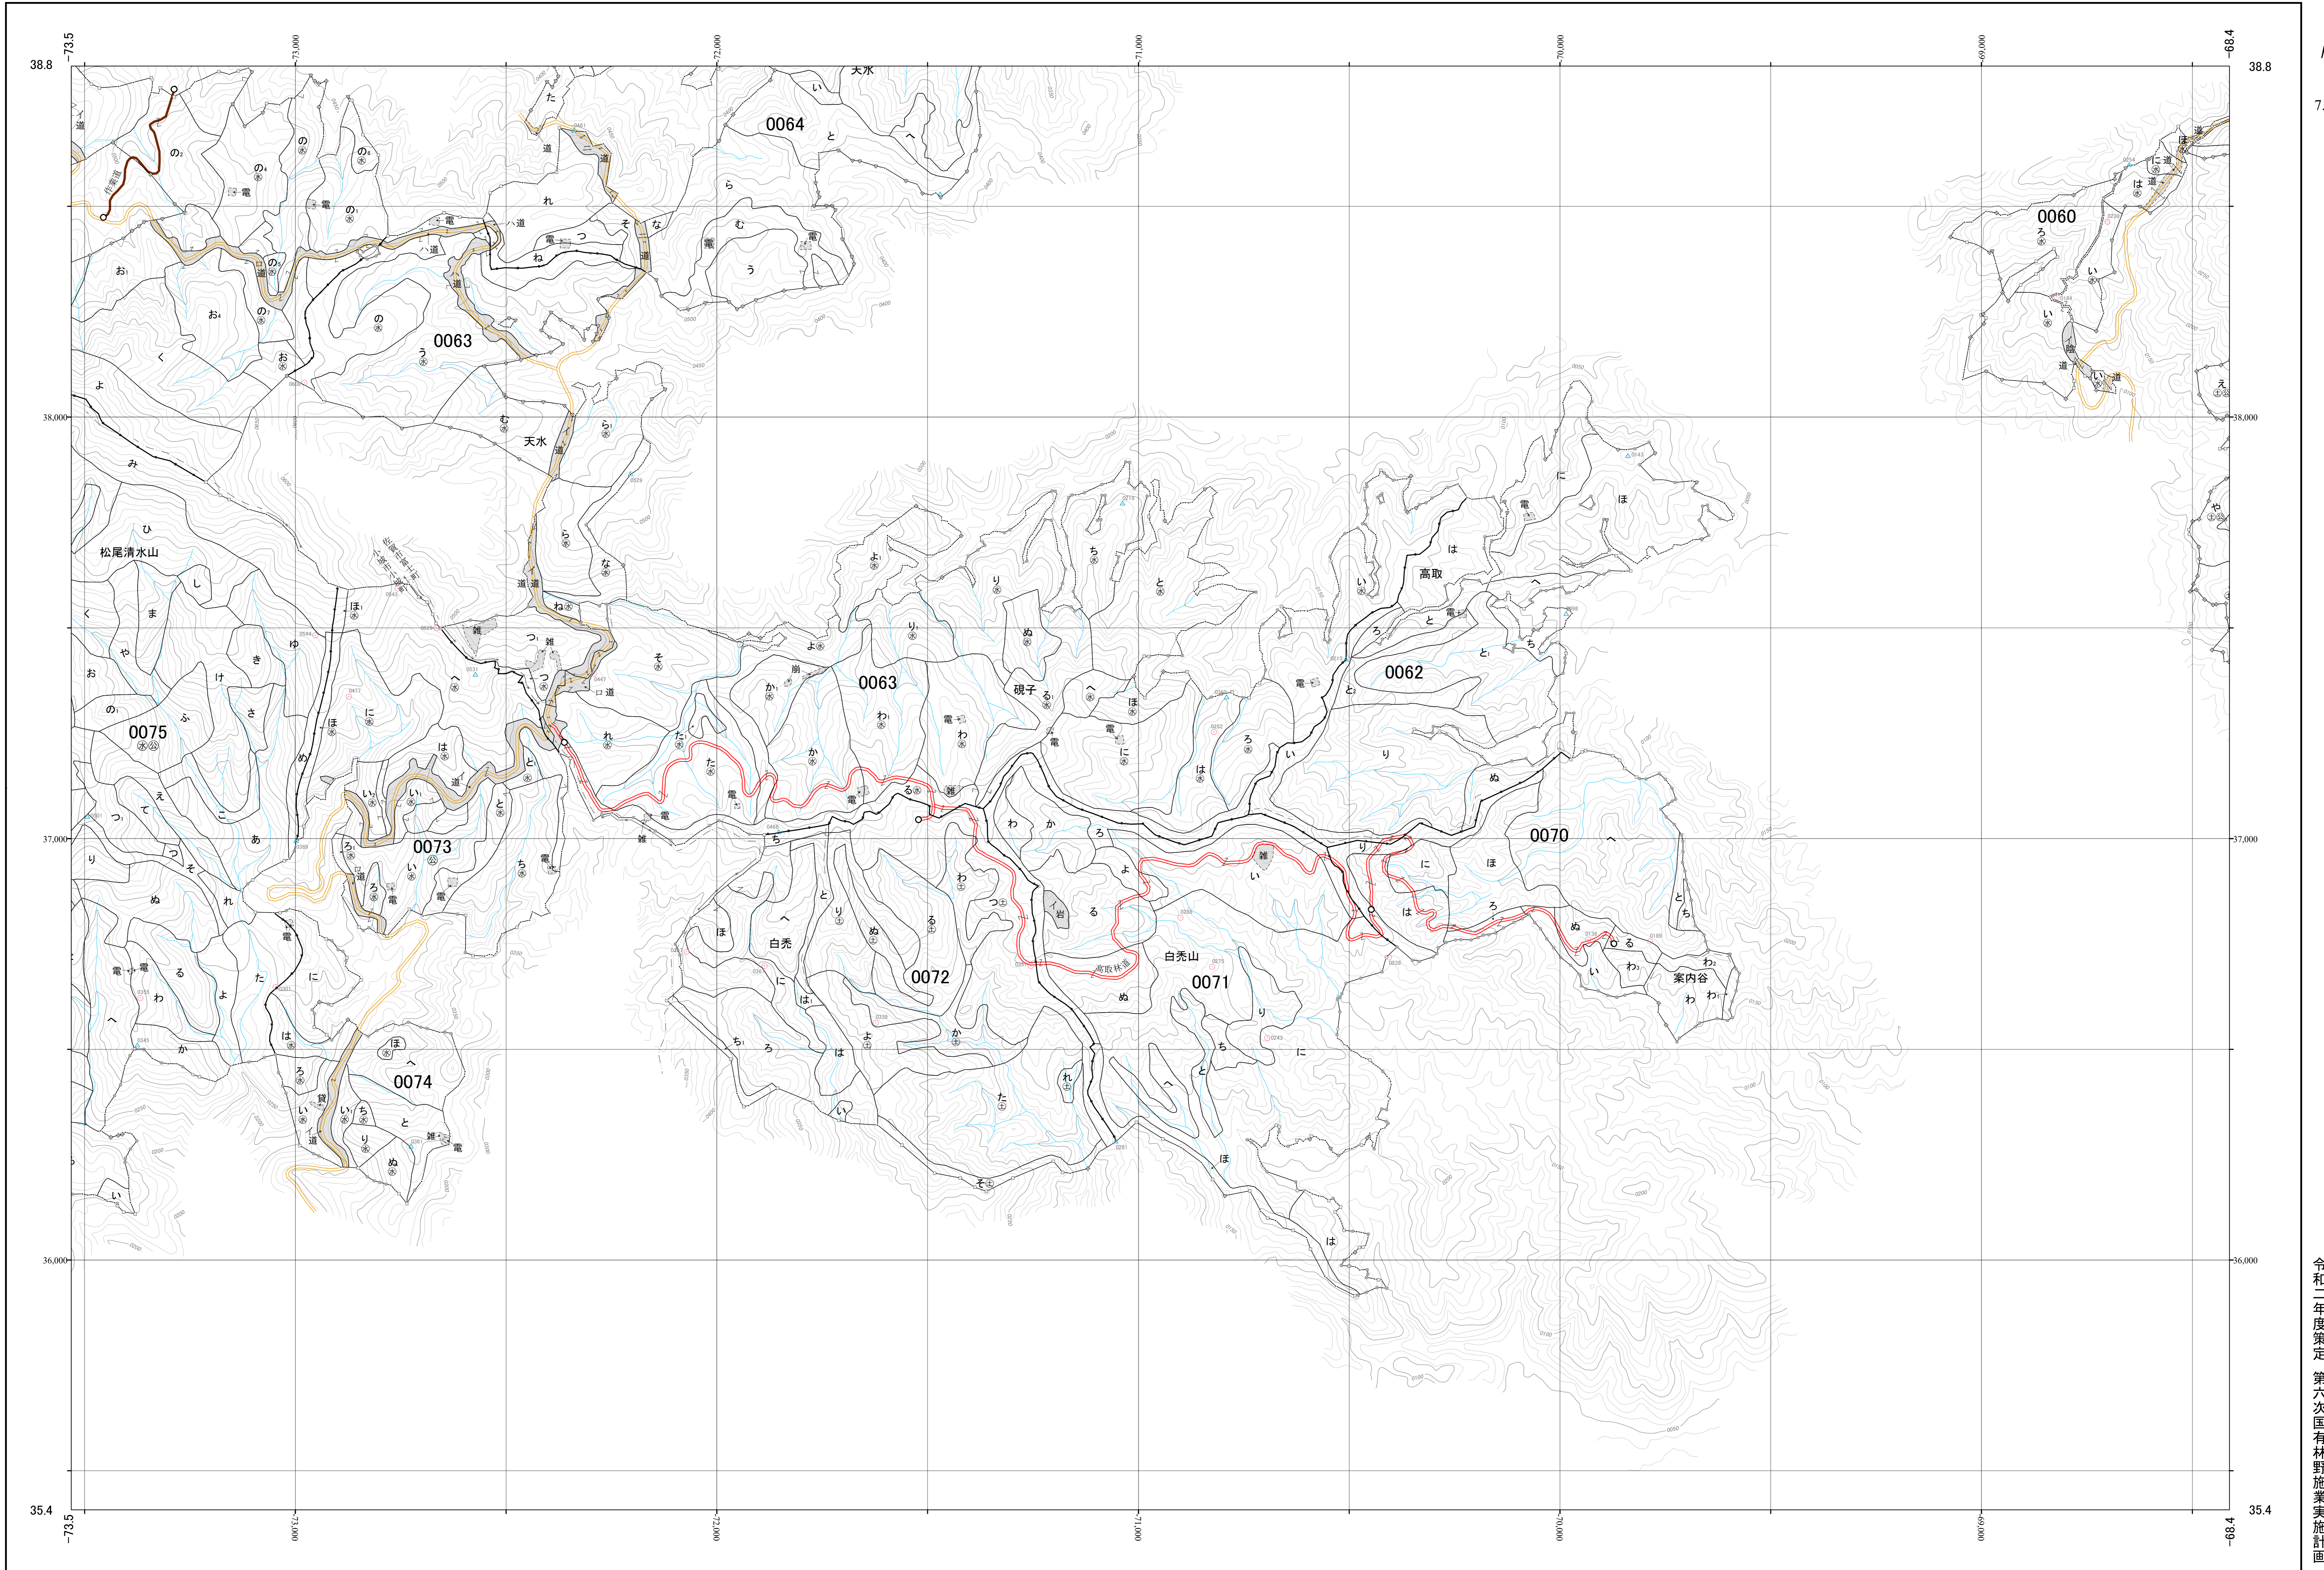

佐賀東部森林計画区国有林森林計画図
佐賀森林管理署 基本図18 (全30)

第Ⅱ公共座標

令和二年度策定 第六次国有林野施業実施計画

九州森林管理局 佐賀森林管理署 春日担当区