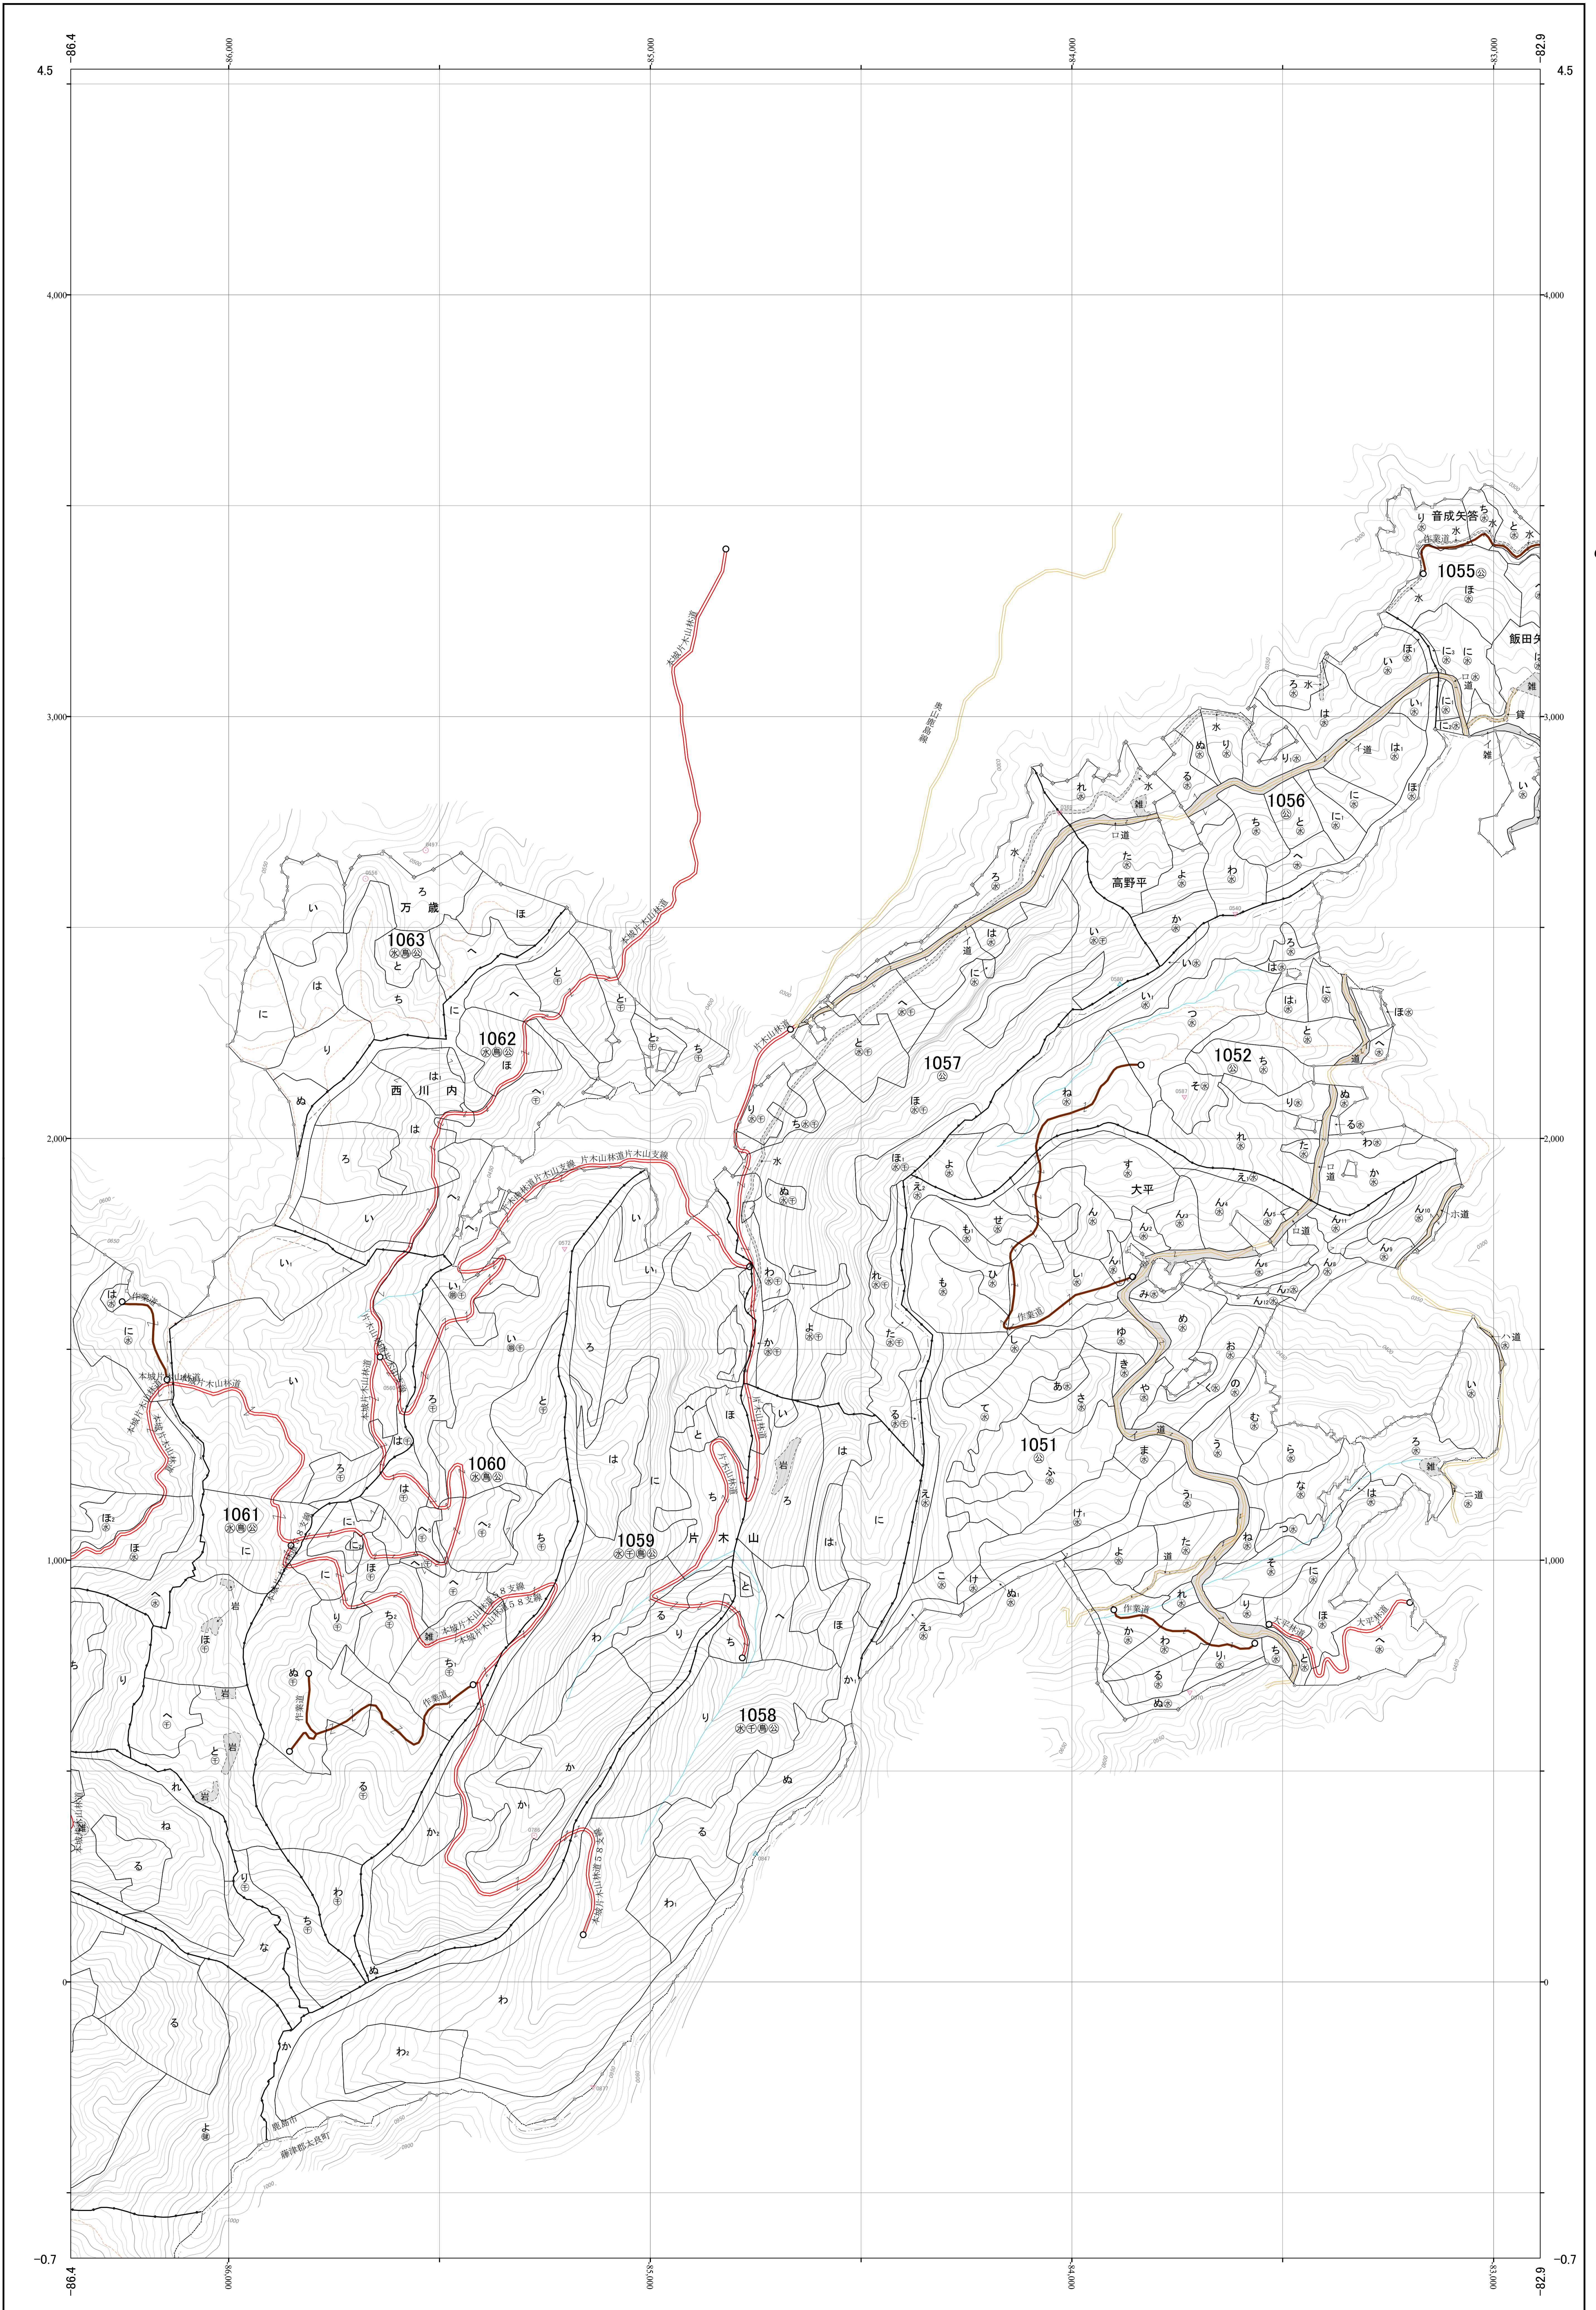

佐賀東部森林計画区国有林森林計画図  
佐賀森林管理署 基本図26 (全30)

第II公共座標

1:5,000  
m0 100 200 300 400 500 1,000