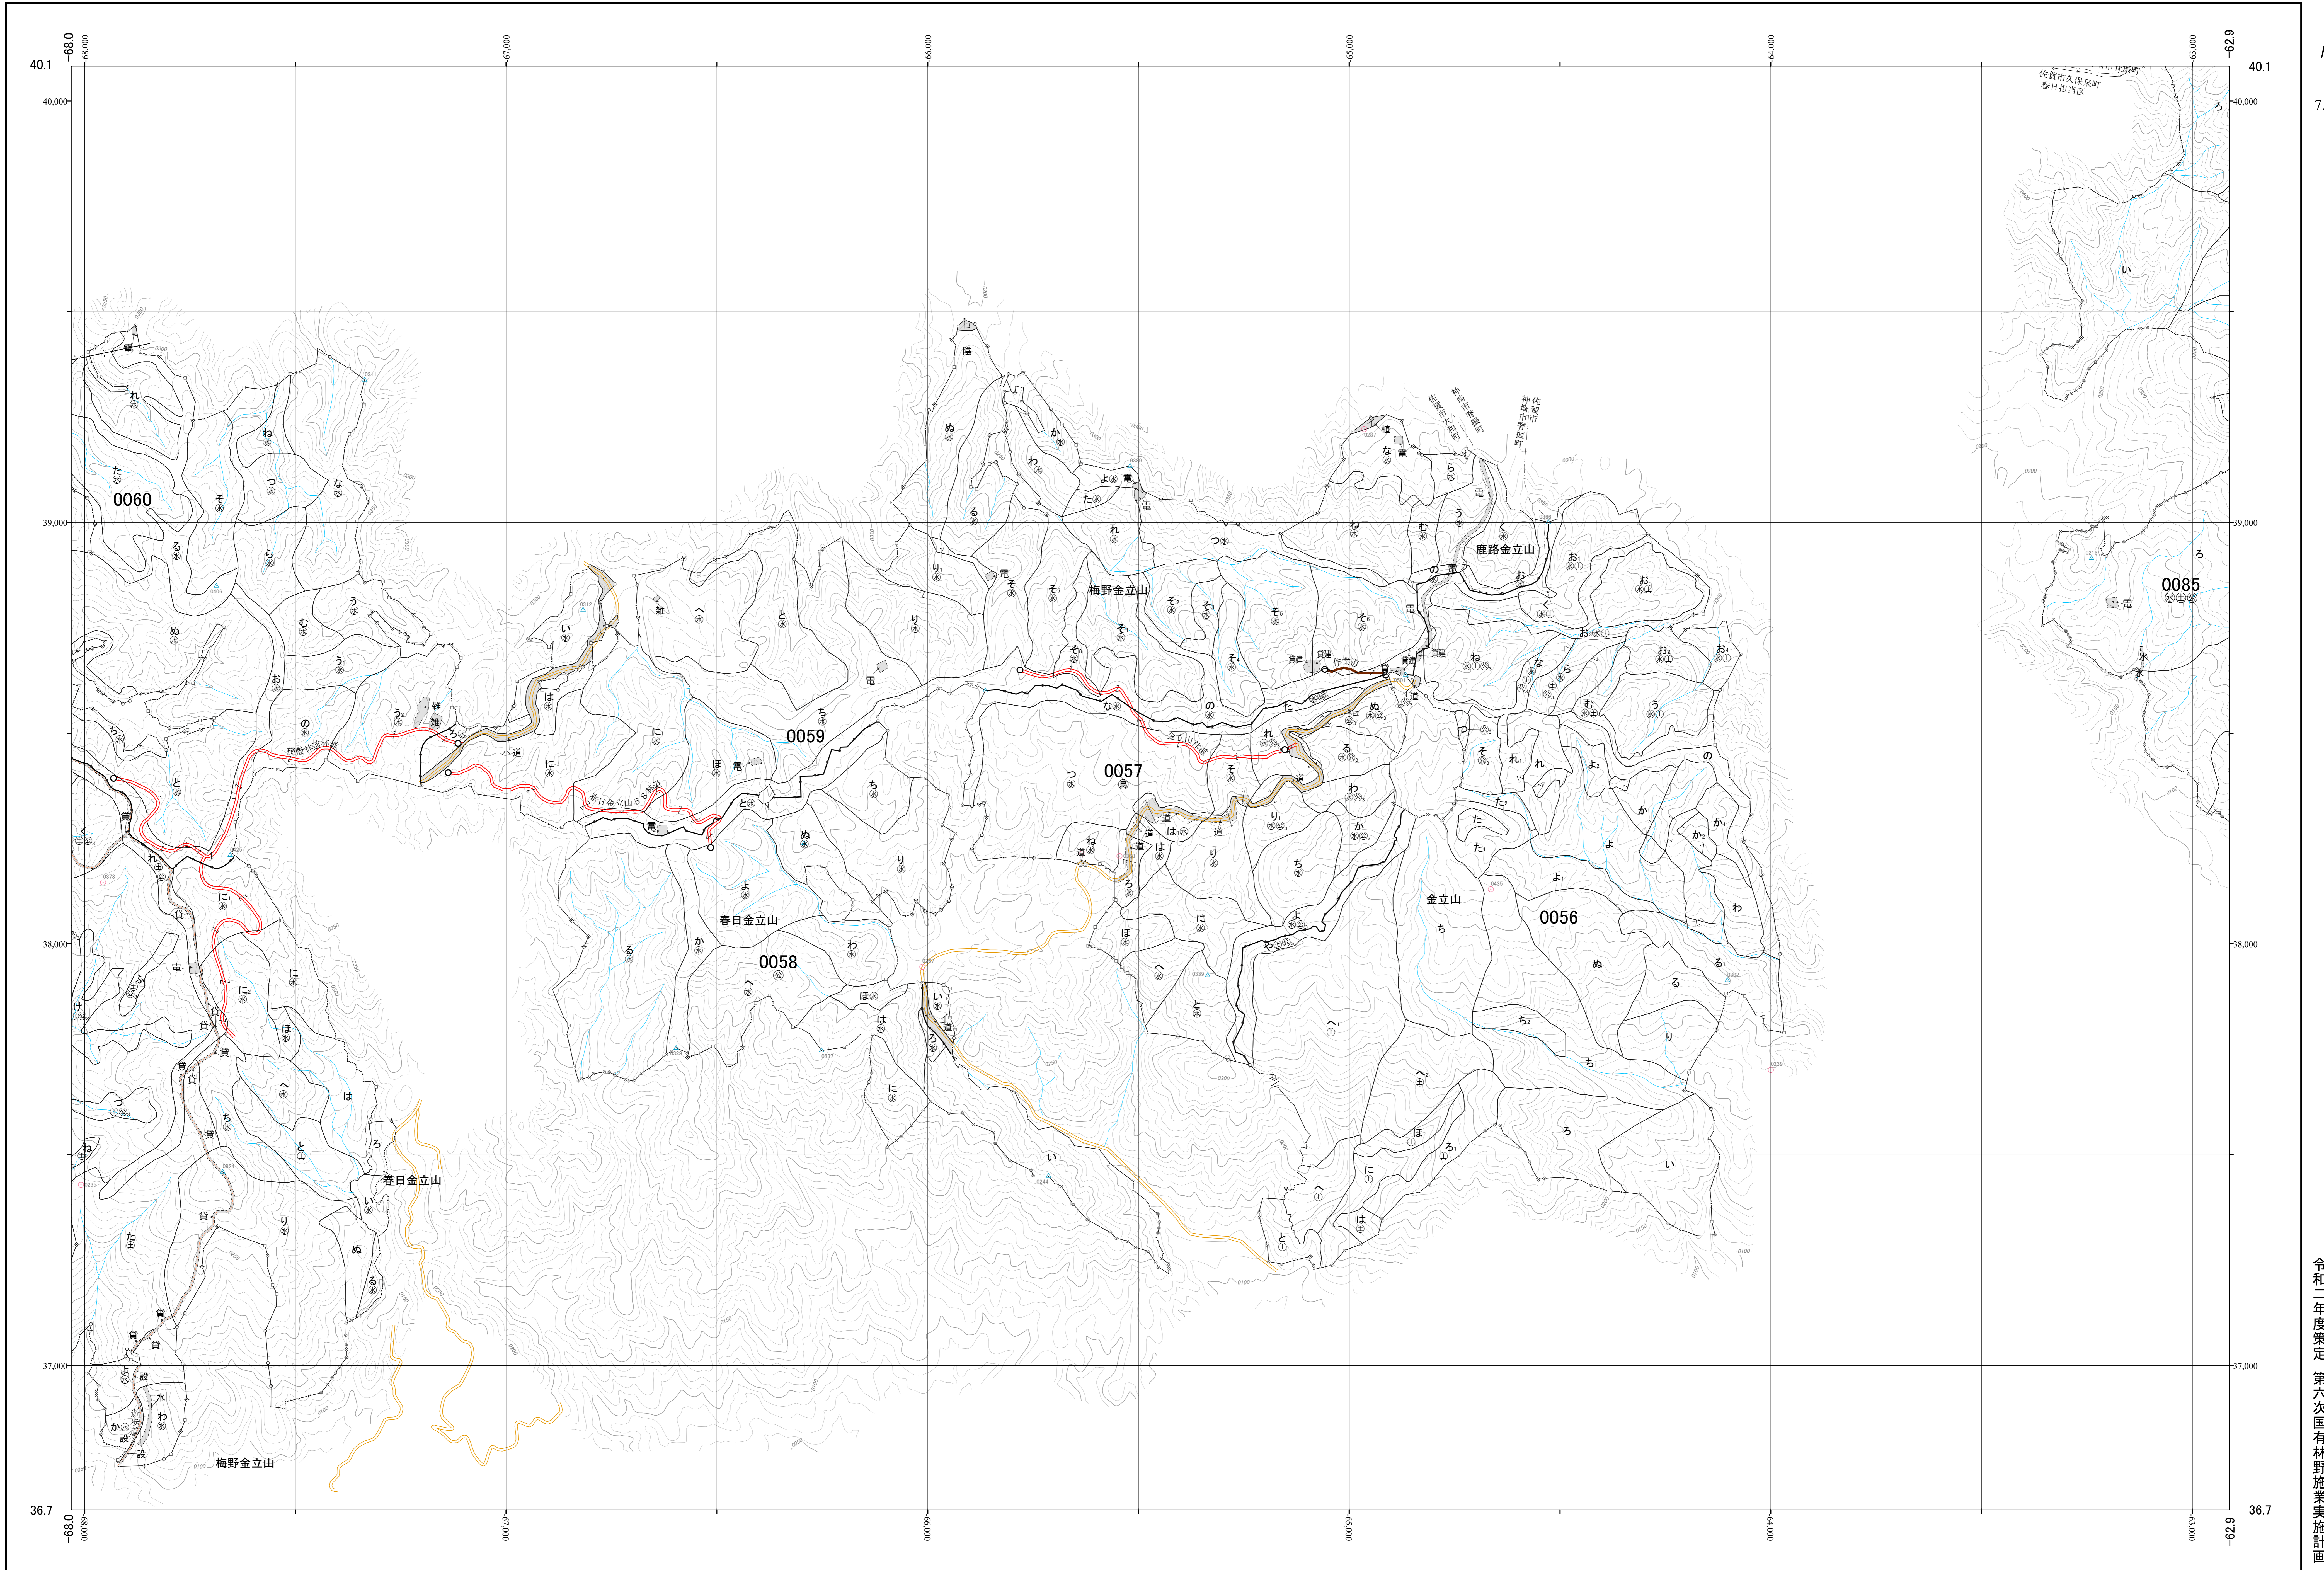

佐賀東部森林計画区国有林森林計画図
佐賀森林管理署 基本図16 (全30)

第Ⅱ公共座標

令和二年度策定 第六次国有林野施業実施計画

九州森林管理局 佐賀森林管理署 春日担当区