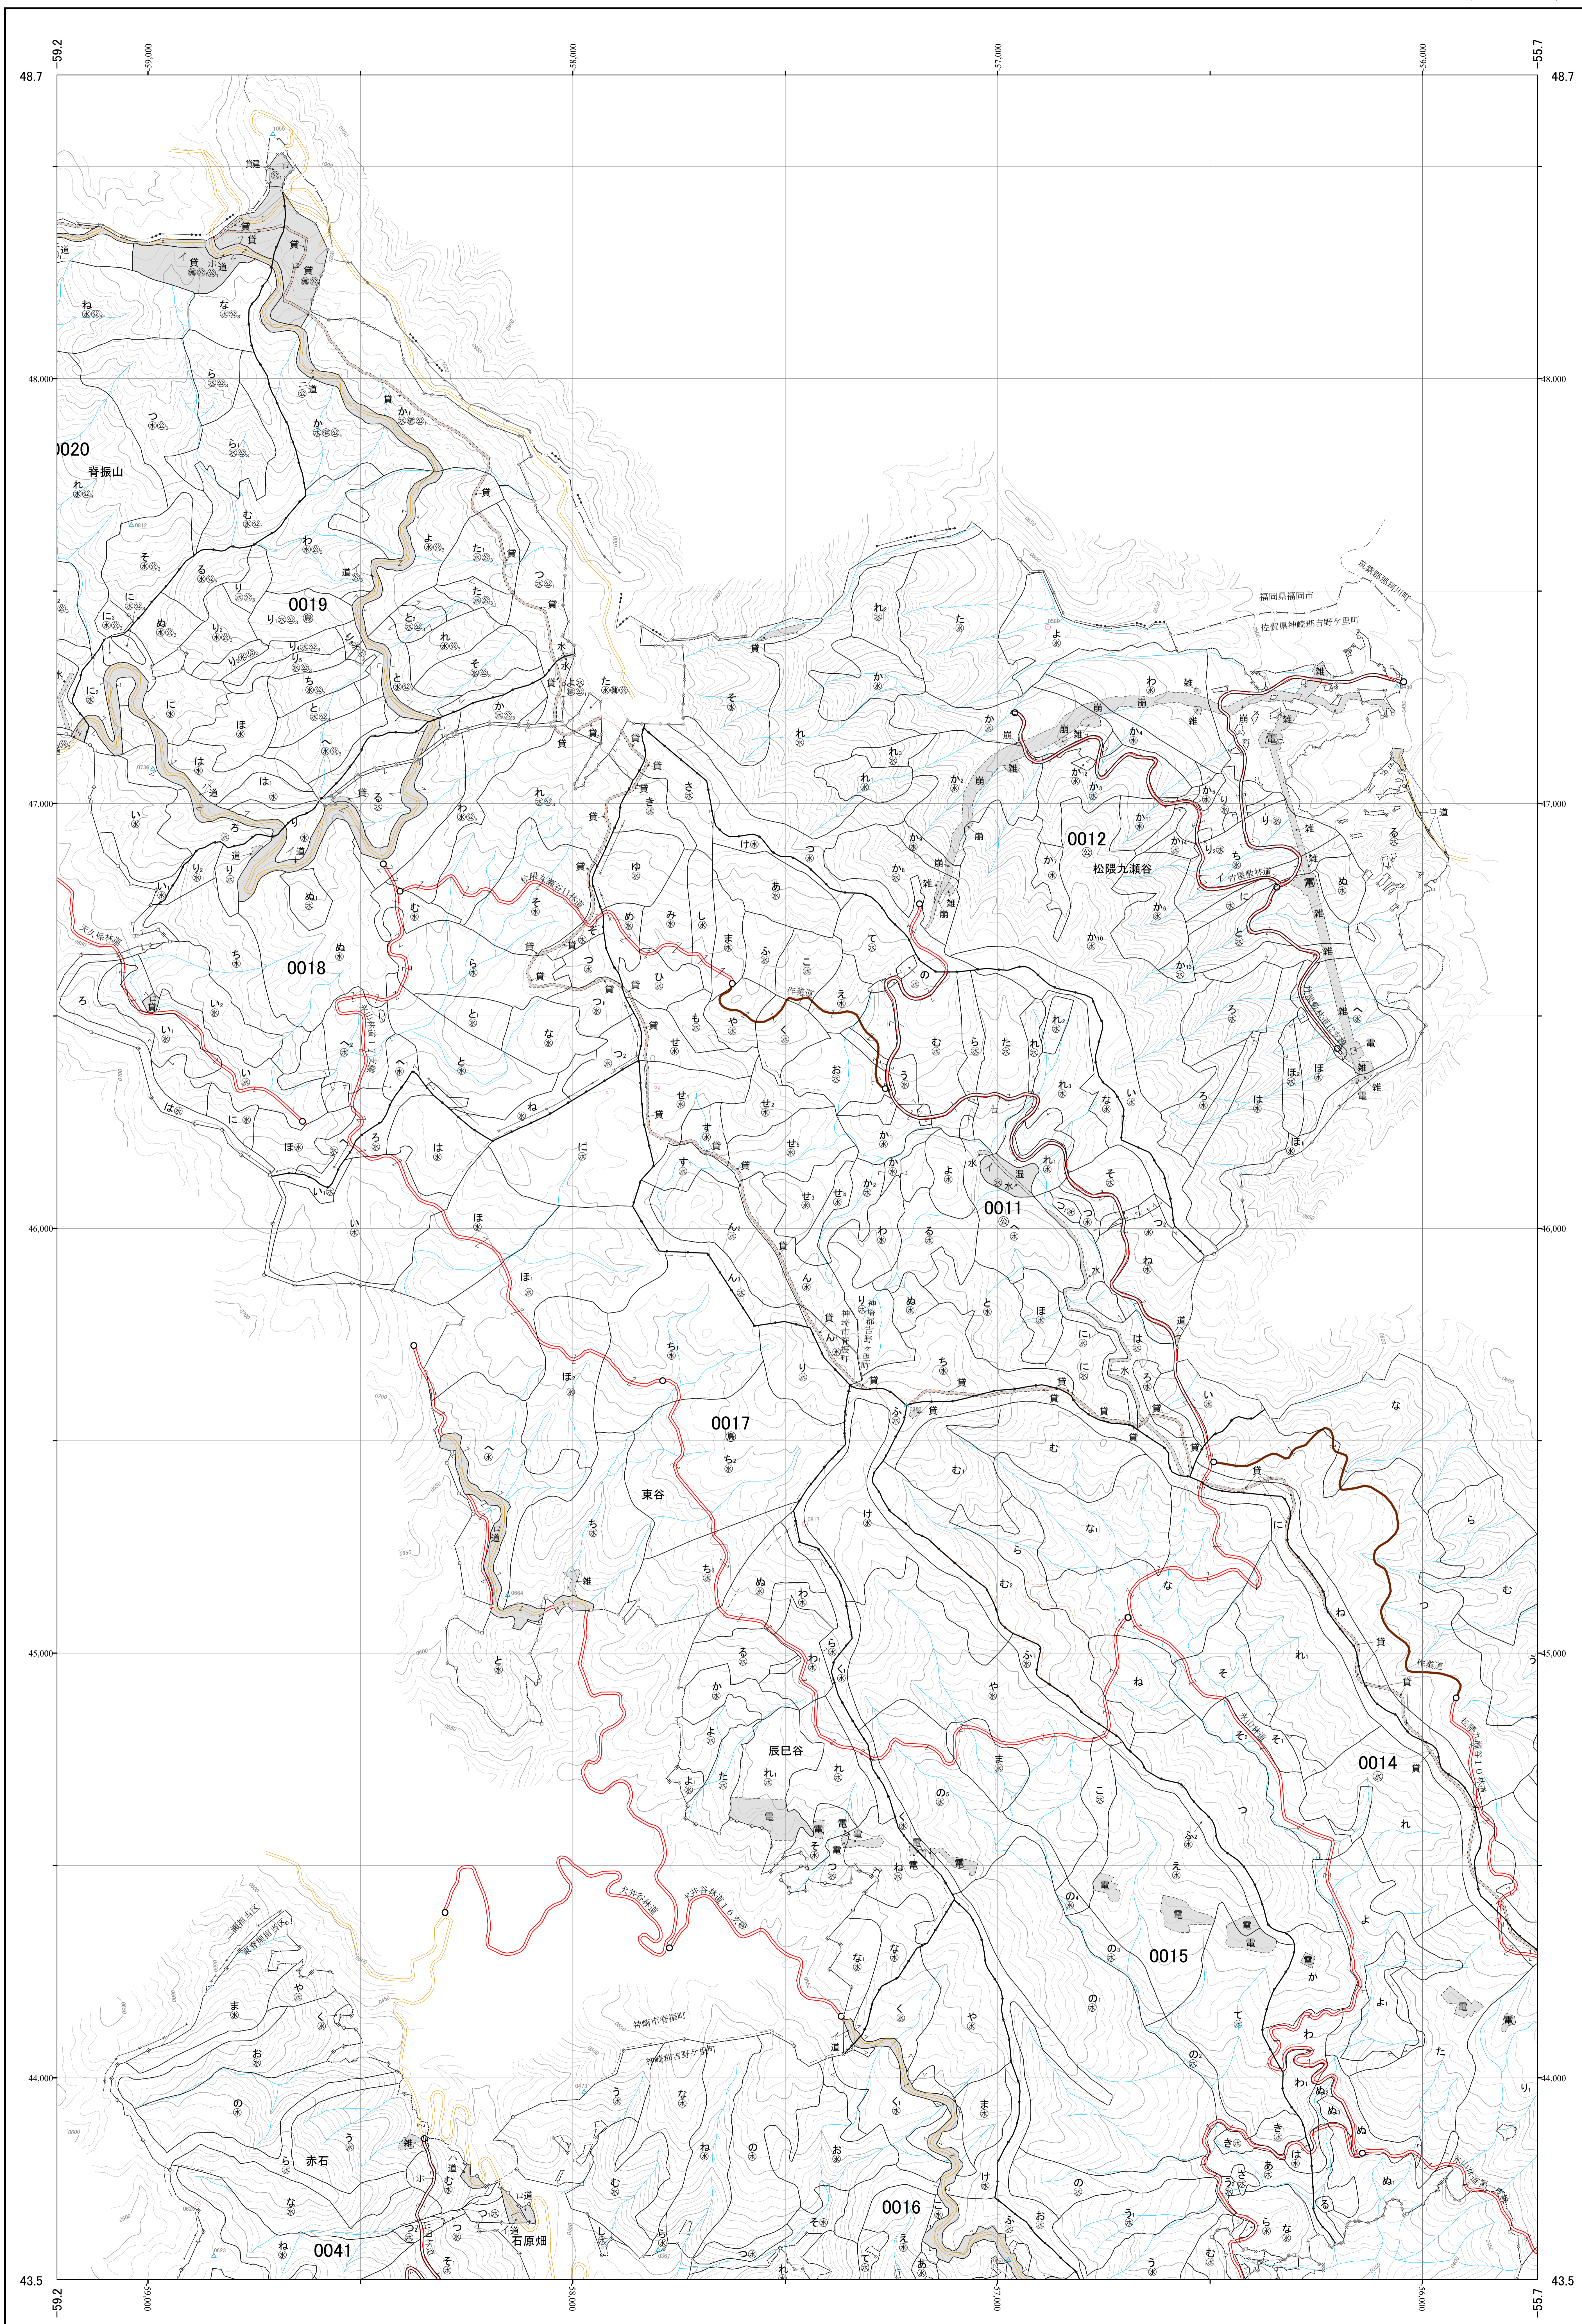

佐賀東部森林計画区国有林森林計画図
佐賀森林管理署 基本図5 (全30)

第II公共座標

九州森林管理局 佐賀森林管理署 東脊振担当区

令和二年度策定 第六次国有林野施業実施計画