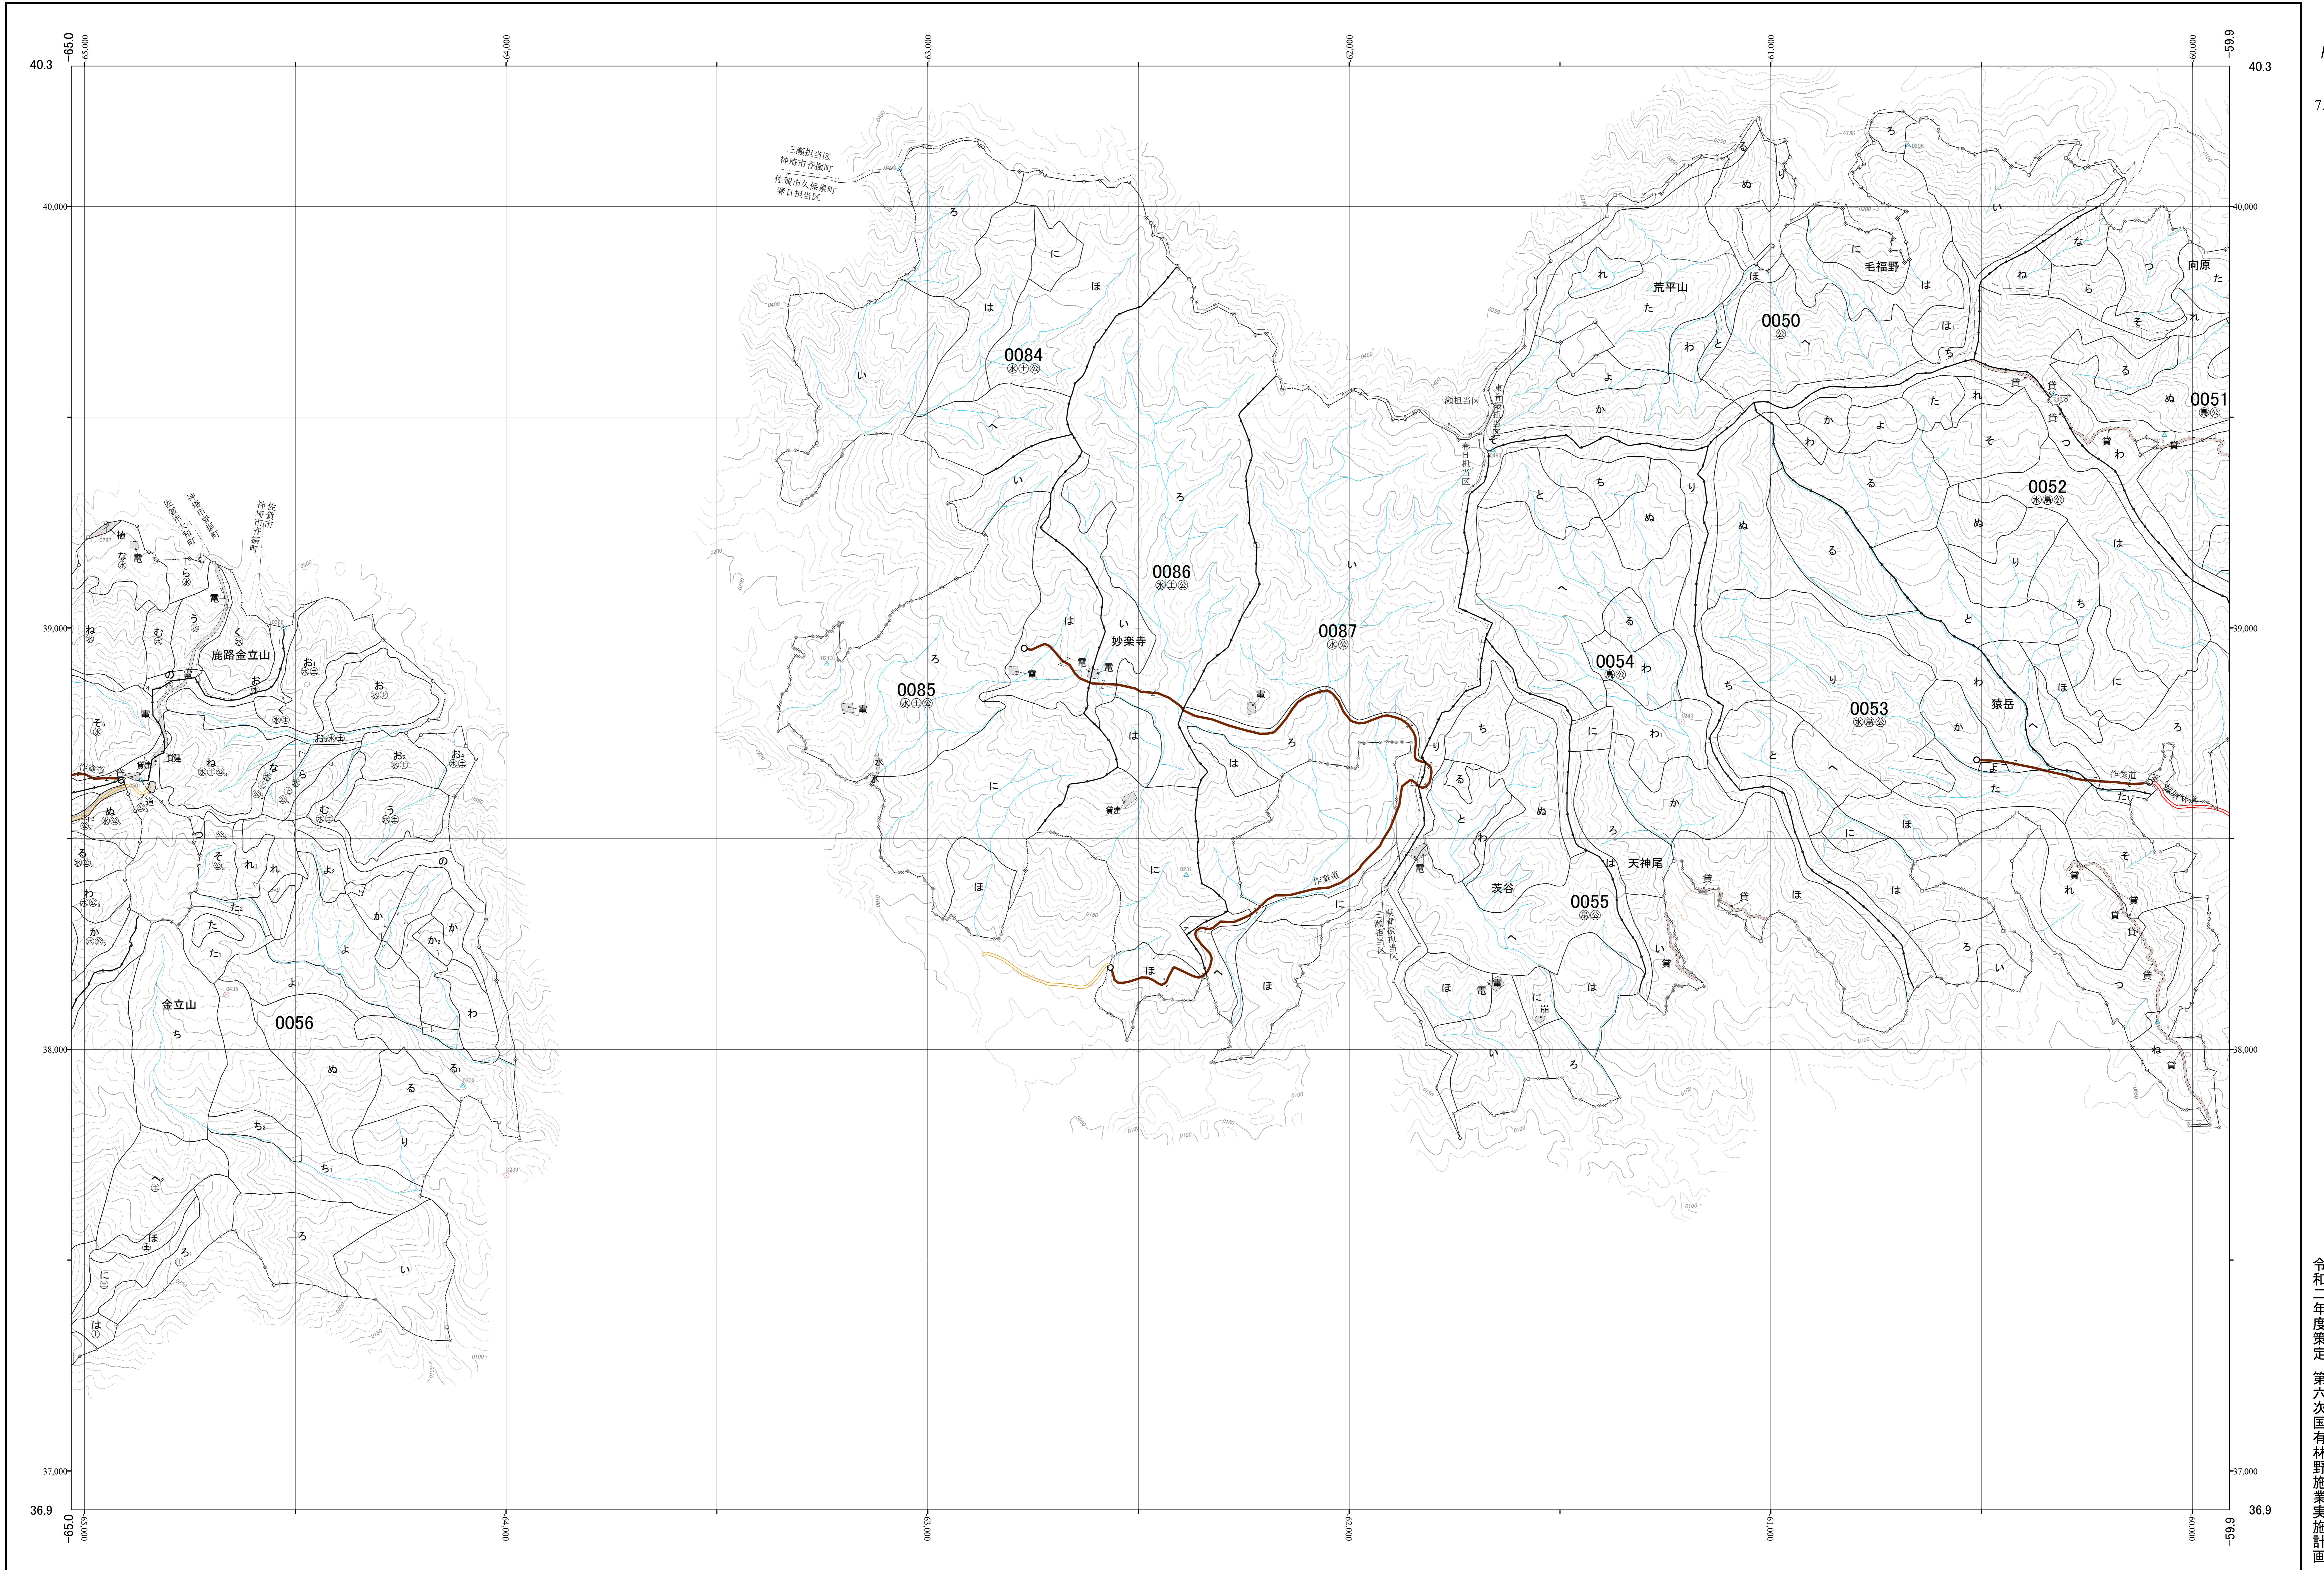

佐賀東部森林計画区国有林森林計画図 佐賀森林管理署 基本図22 (全30)

第Ⅱ公共座標

令和二年度策定 第六次国有林野施業実施計画

九州森林管理局 佐賀森林管理署 春日担当区