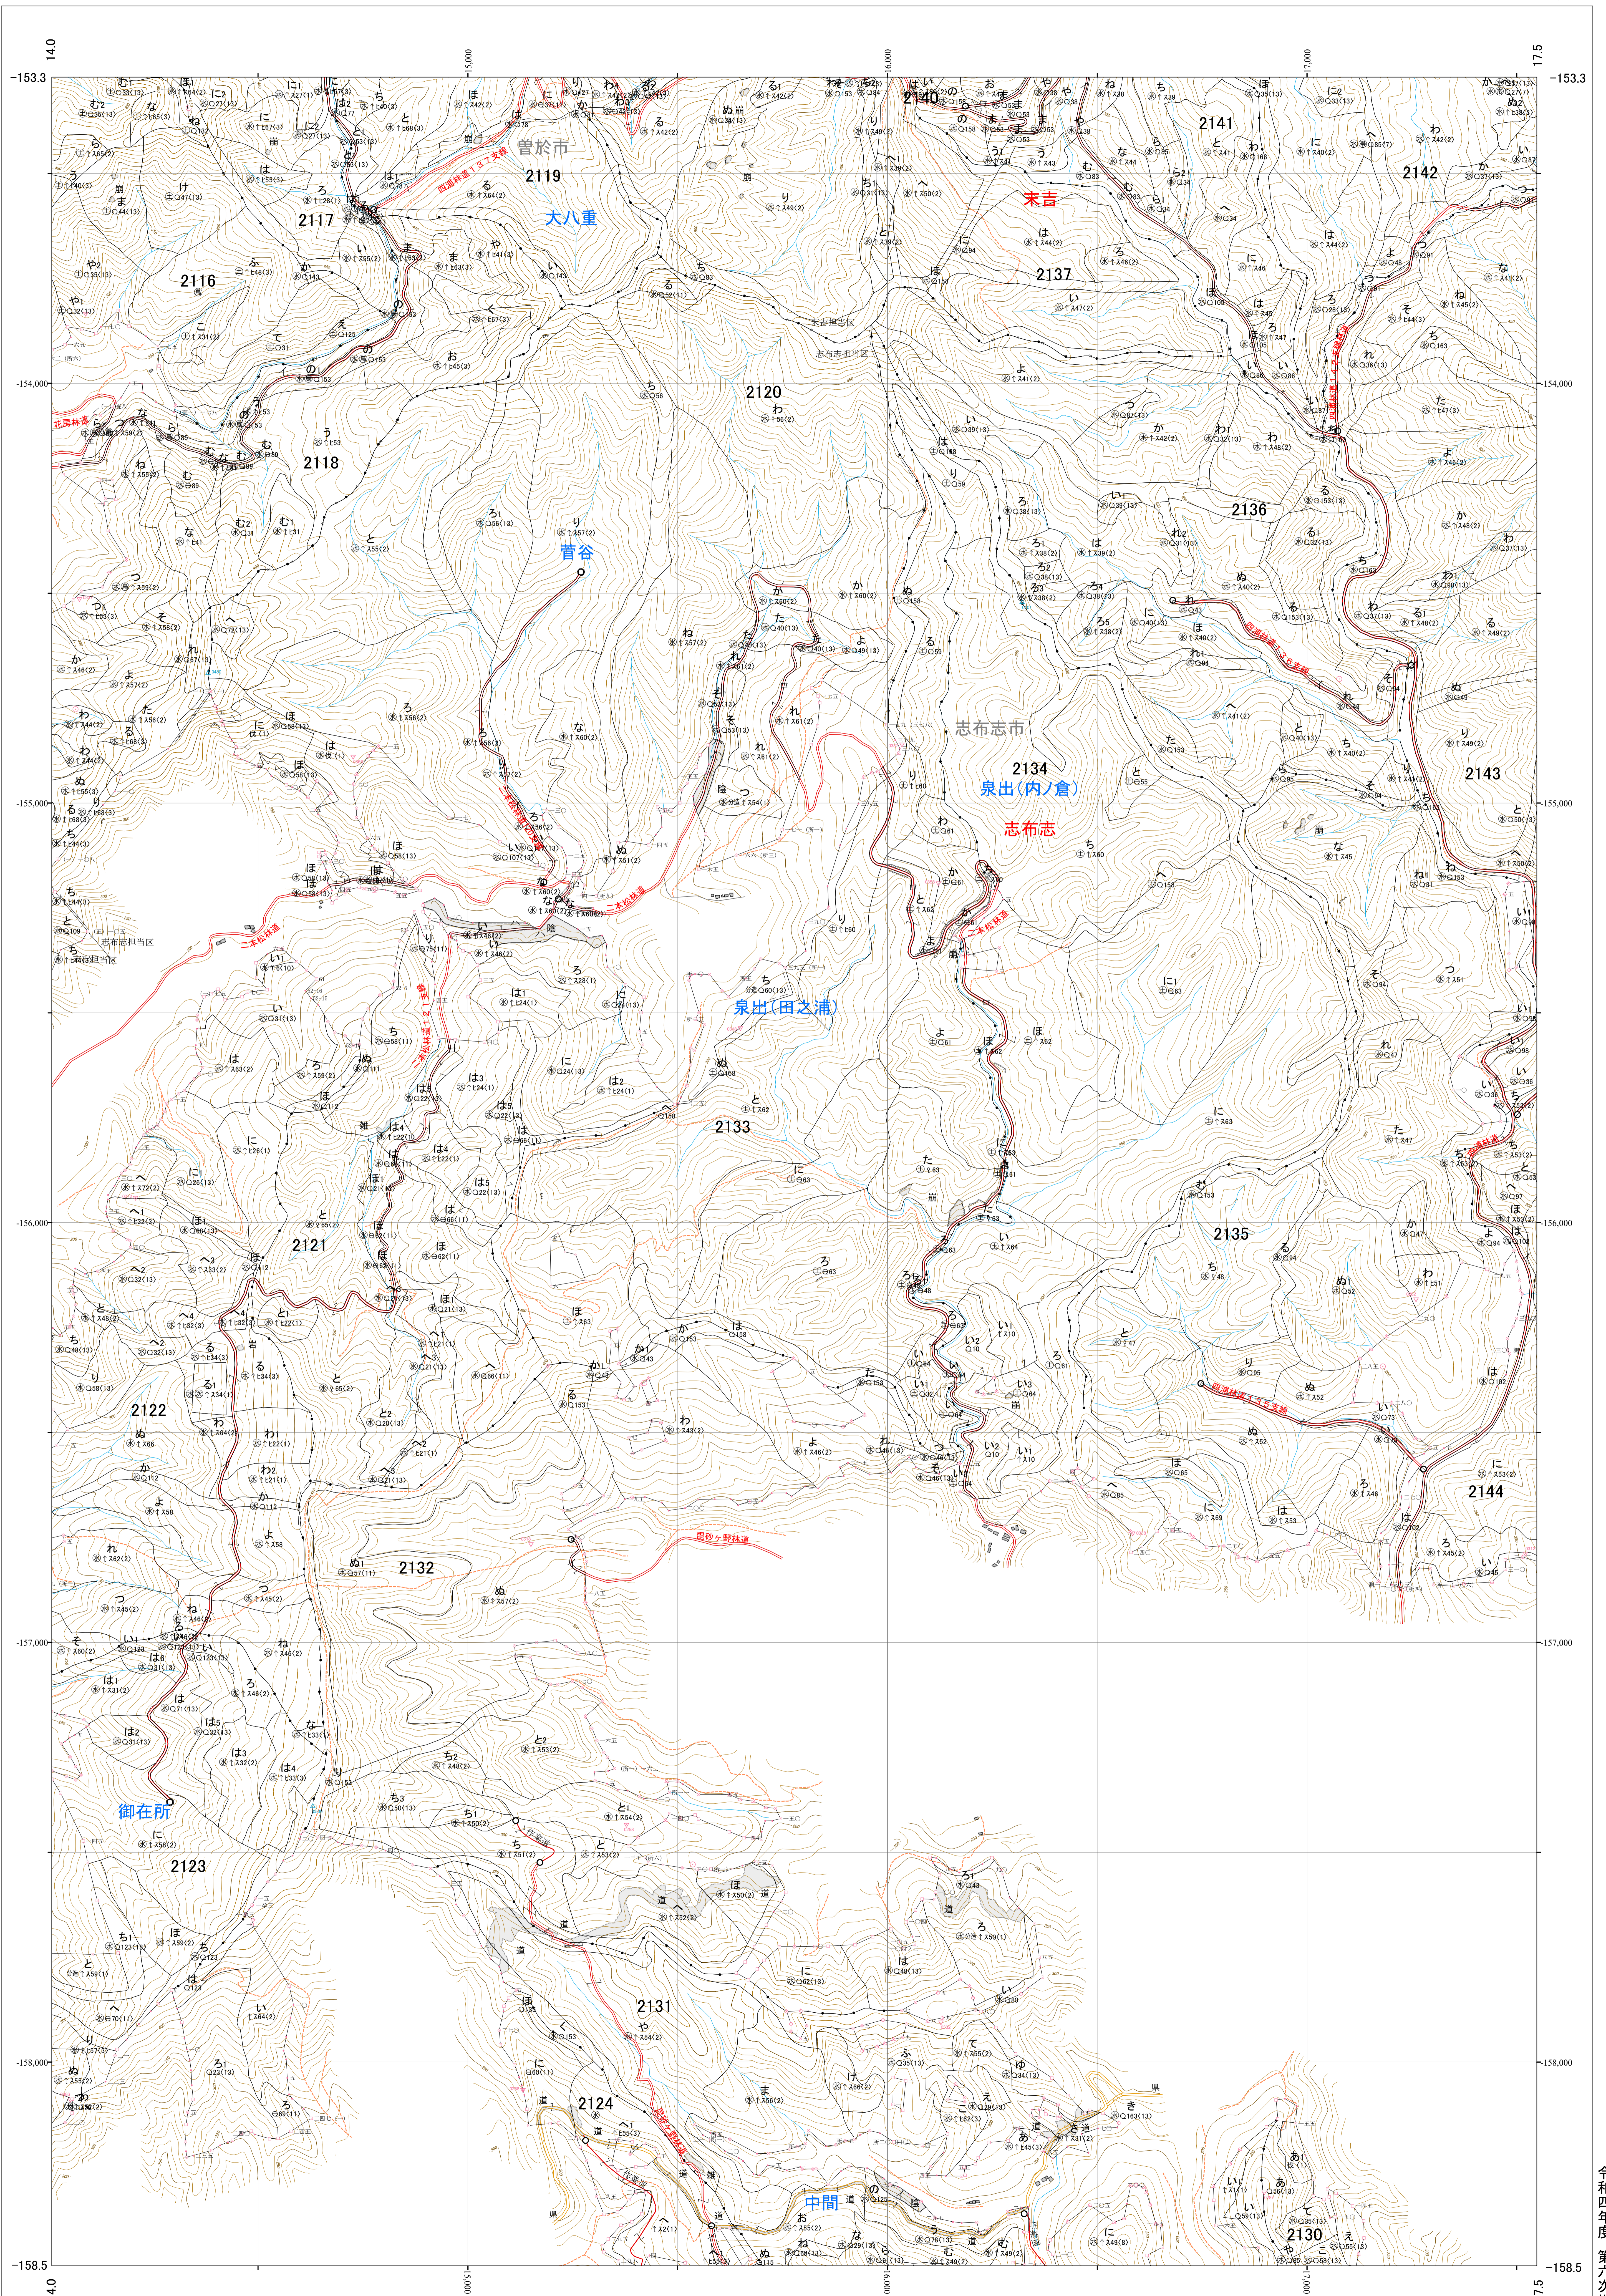

九州森林管理局 大隅森林計画区
大隅森林管理署 基本図 17 (全109)

第II公共座標

6.54

大隅 17

林班番号:2132-2134

令和四年度 第六次樹立

林班番号:2132-2134

九州森林管理局 大隅森林管理署
大隅 17

1:5,000

0 100 200 300 400 500 1,000m