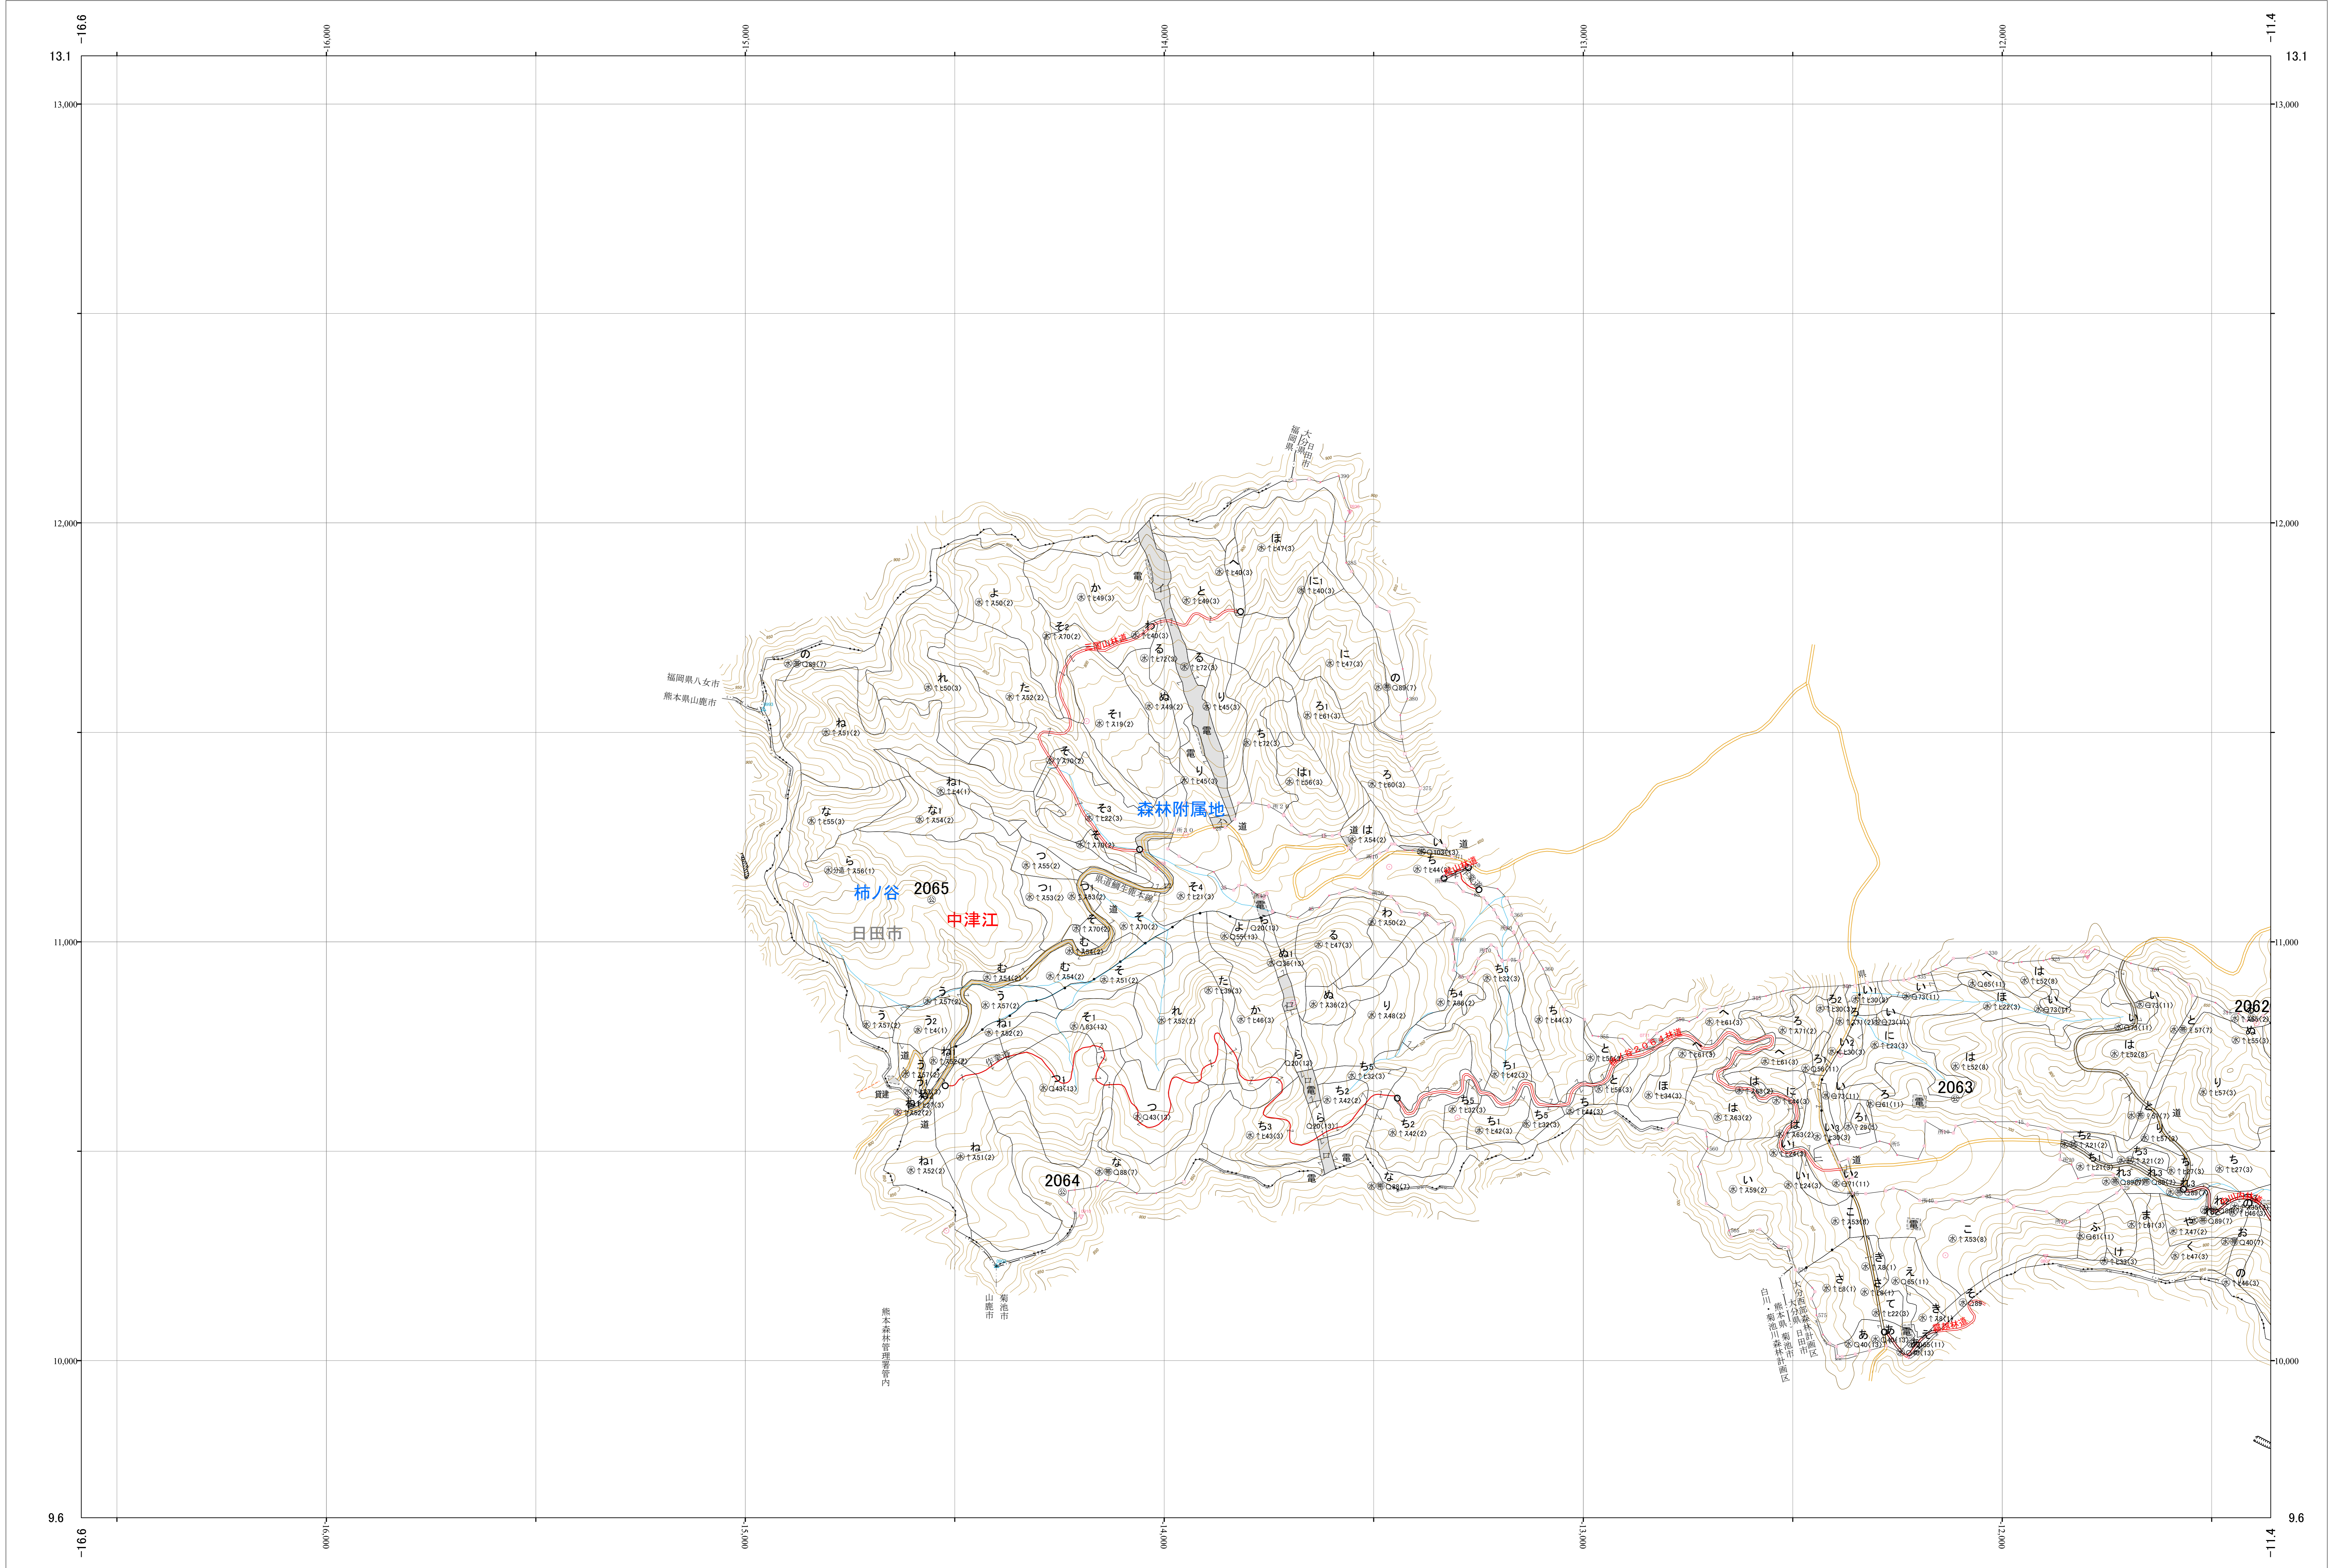

九州森林管理局 大分西部森林計画区
大分西部森林管理署 基本図 25 (全25)

第Ⅱ公共座標

7.02
大西 25

林班番号: 2064,2065

大西 25

九州森林管理局 大分西部森林管理署

林班番号: 2064,2065

令和四年度 第六次樹立