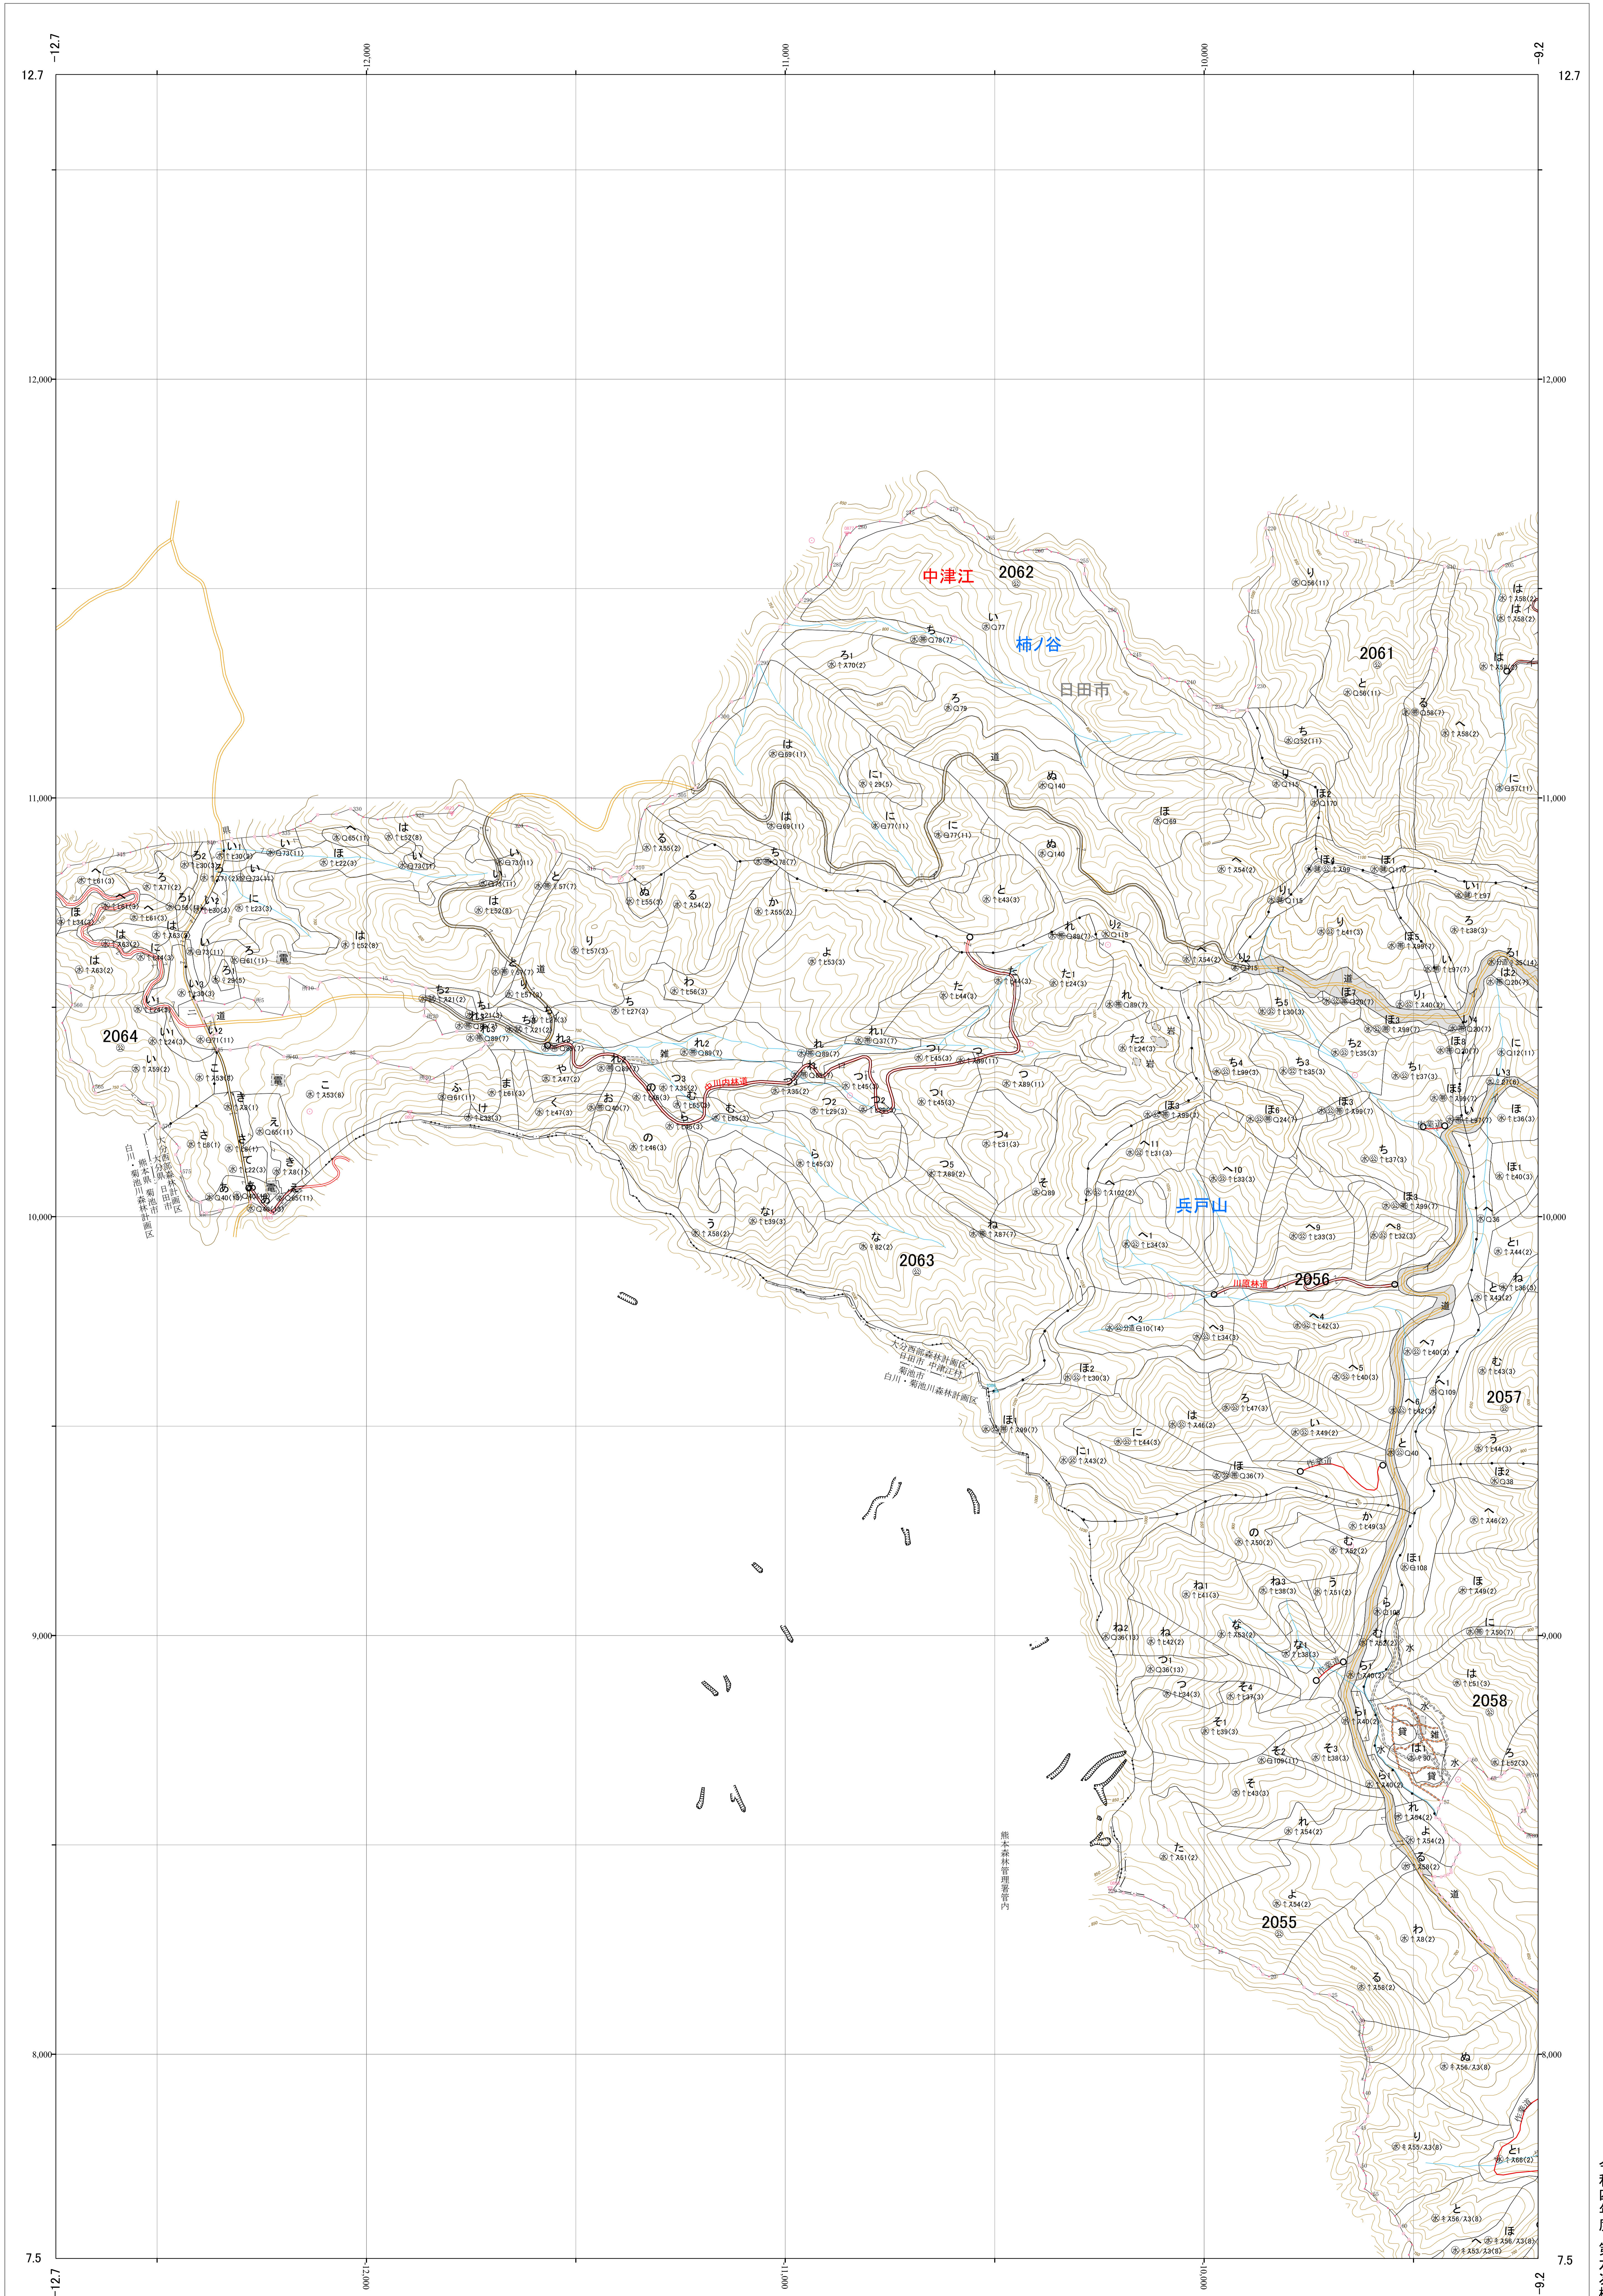

九州森林管理局 大分西部森林計画区
大分西部森林管理署 基本図 21 (全25)

第Ⅱ公共座標

7.02

大西 21

林班番号: 2062, 2063

林班番号: 2062, 2063

令和四年度 第六次樹立

1:5,000

0 100 200 300 400 500 1,000m

九州森林管理局 大分西部森林管理署

大西 21