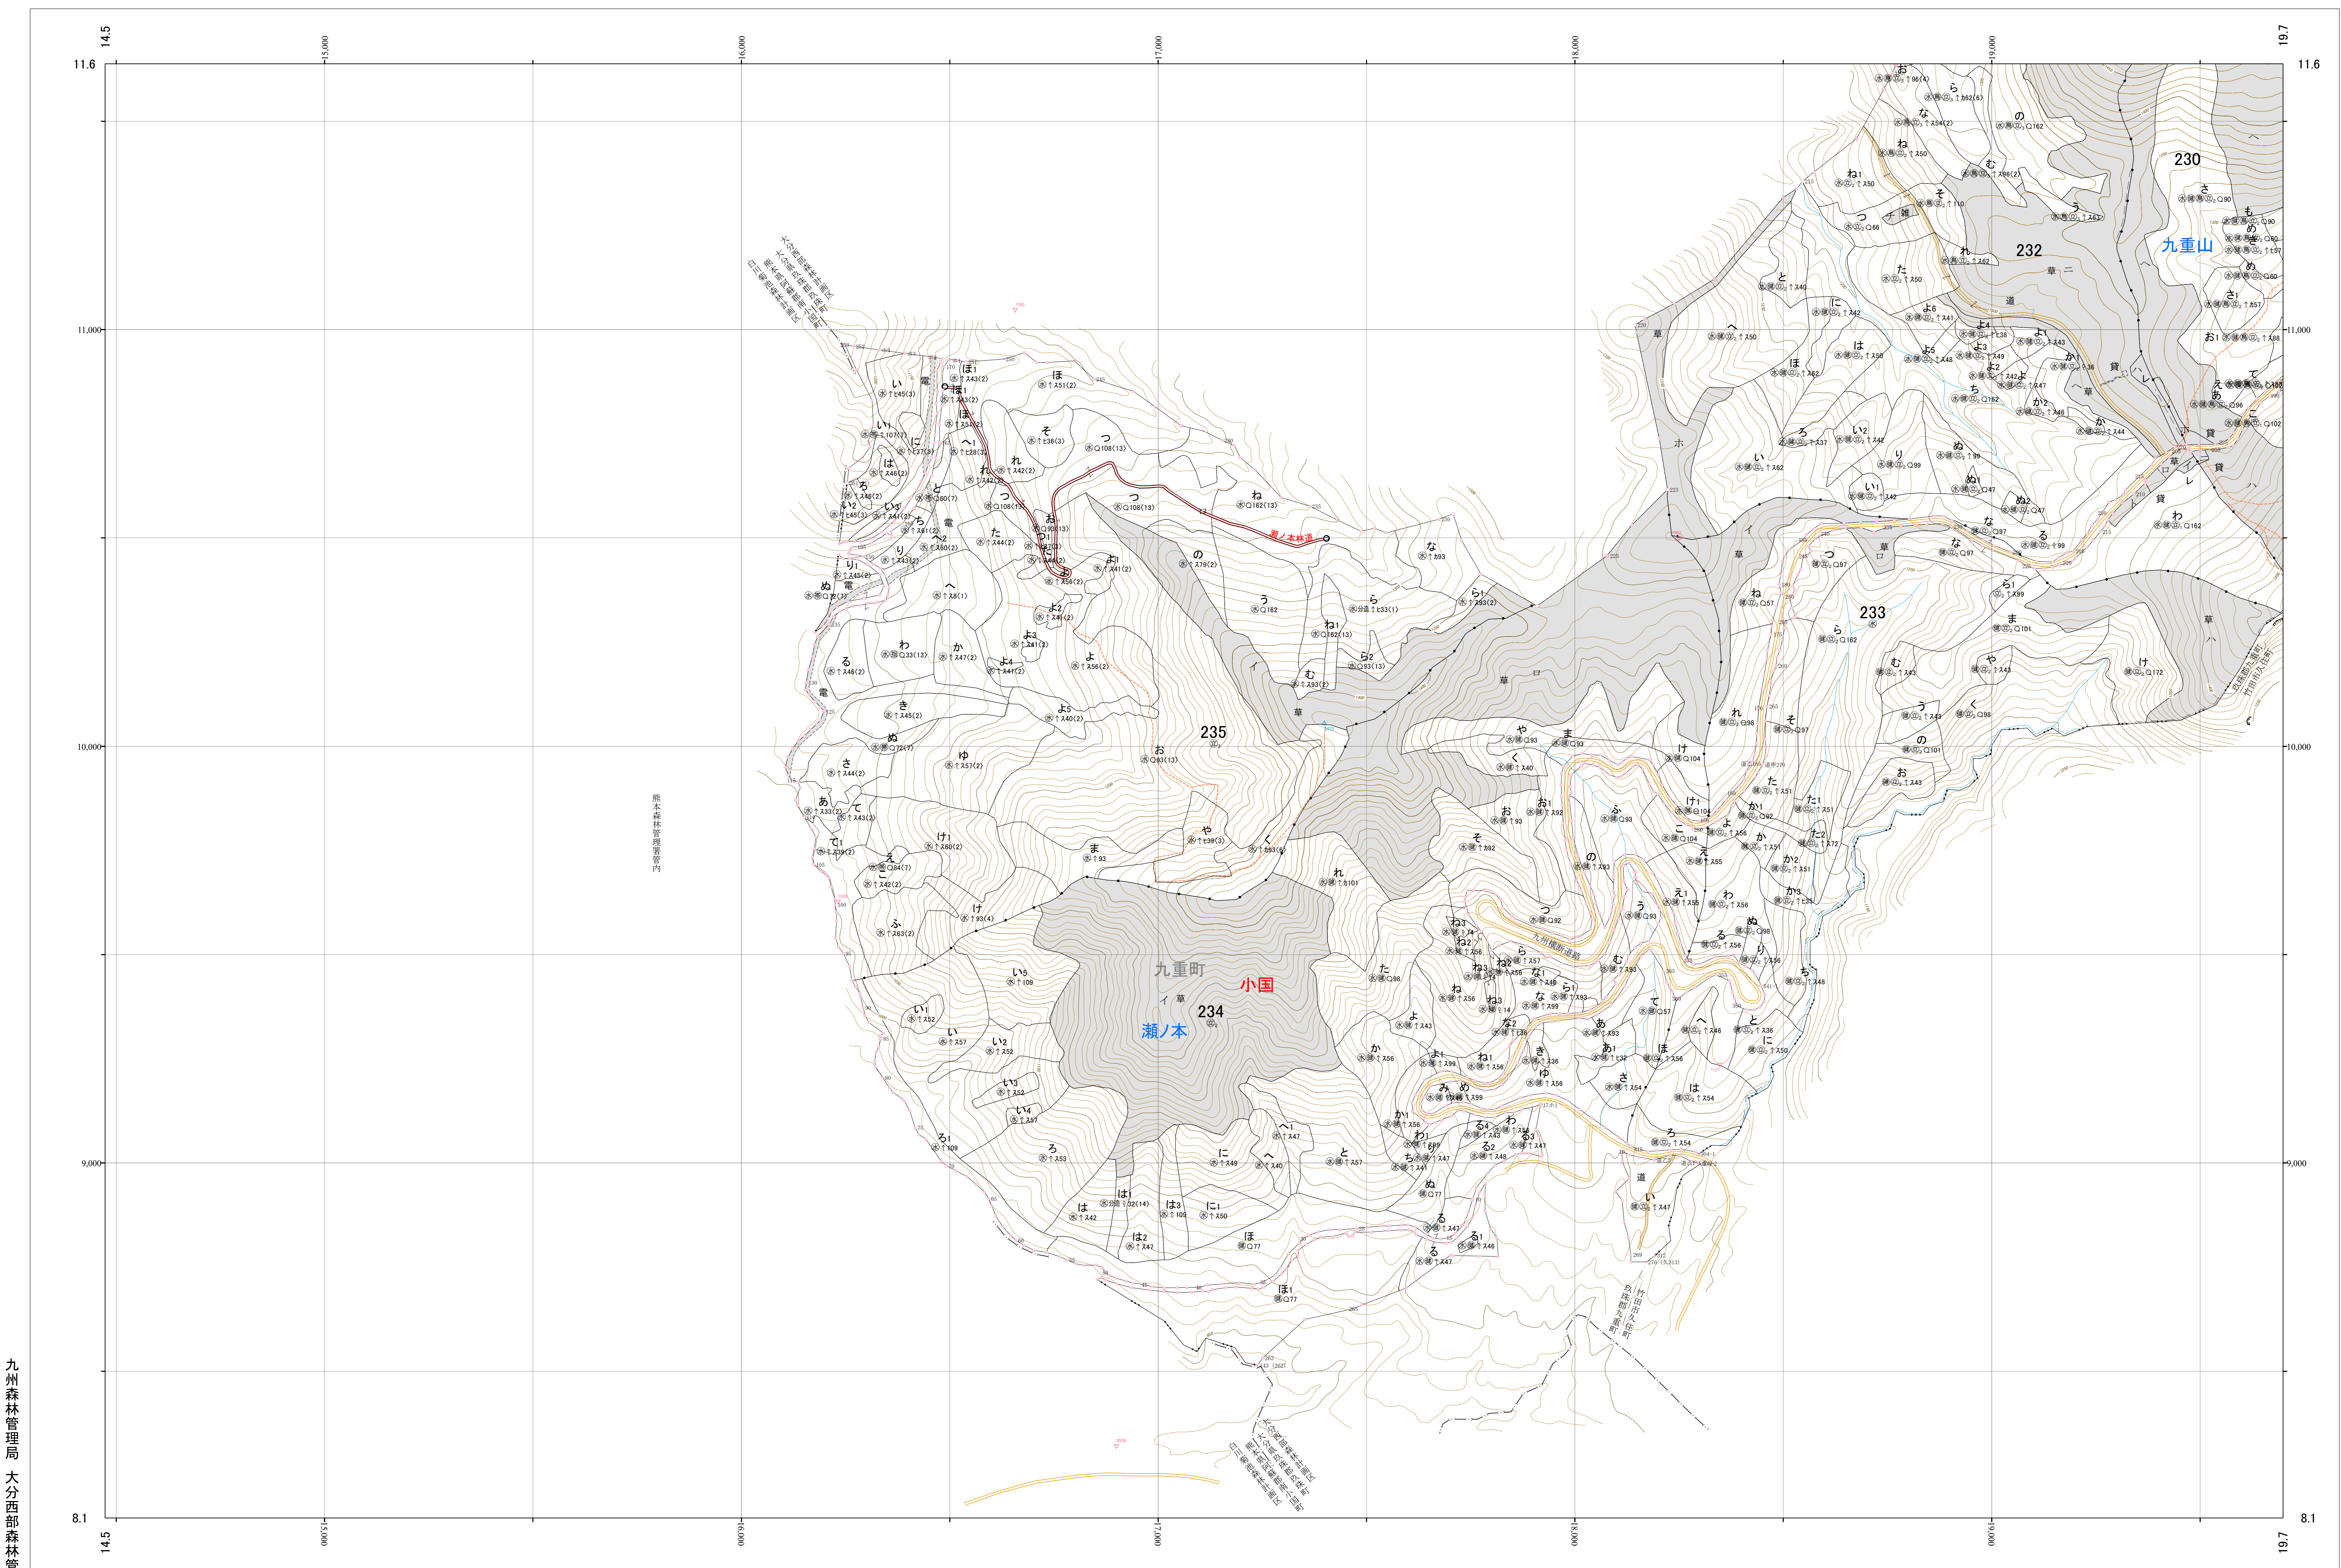

九州森林管理局 大分西部森林計画区
大分西部森林管理署 基本図 17 (全25)

第Ⅱ公共座標

大西 17

林班番号: 234,235

大西 17

熊本森林管理署管内

林班番号: 234,235
令和四年度 第六次樹立

九州森林管理局 大分西部森林管理署