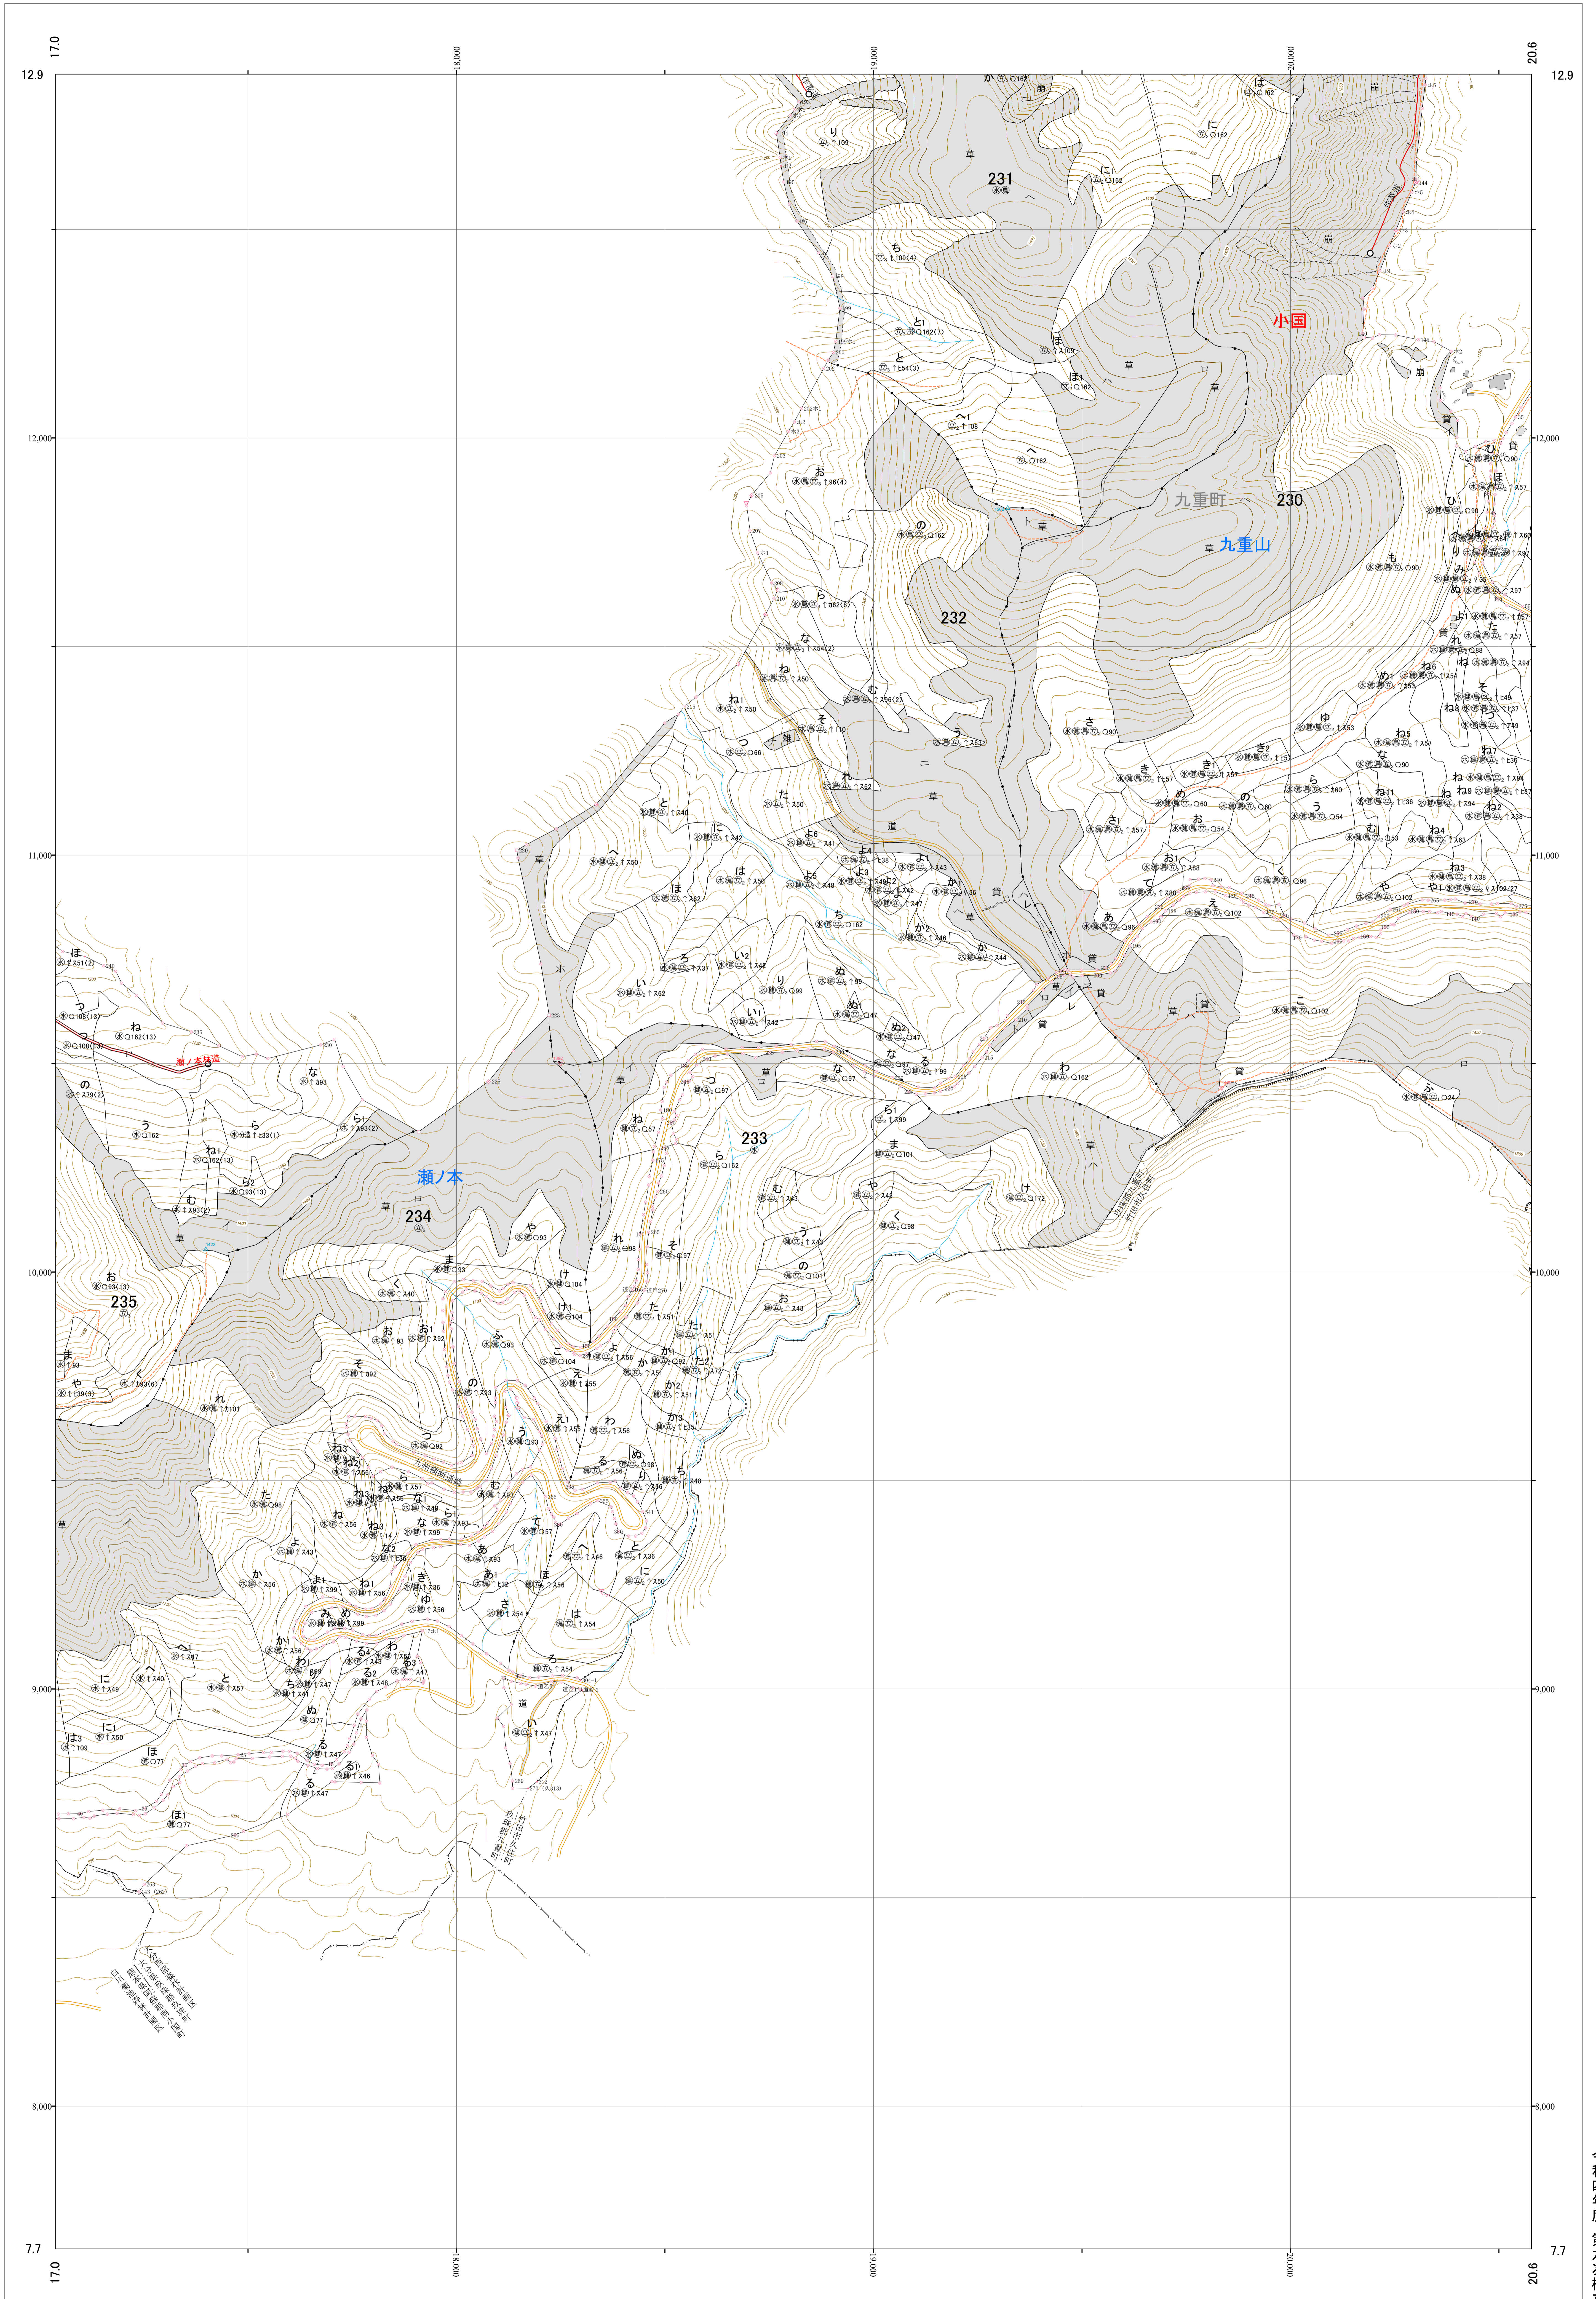

九州森林管理局 大分西部森林計画区
大分西部森林管理署 基本図 16 (全25)

第II公共座標

7.02

大西 16

林班番号: 232, 233

林班番号: 232, 233

令和四年度 第六次樹立

九州森林管理局 大分西部森林管理署
大西 16

1:5,000

0 100 200 300 400 500 1,000m