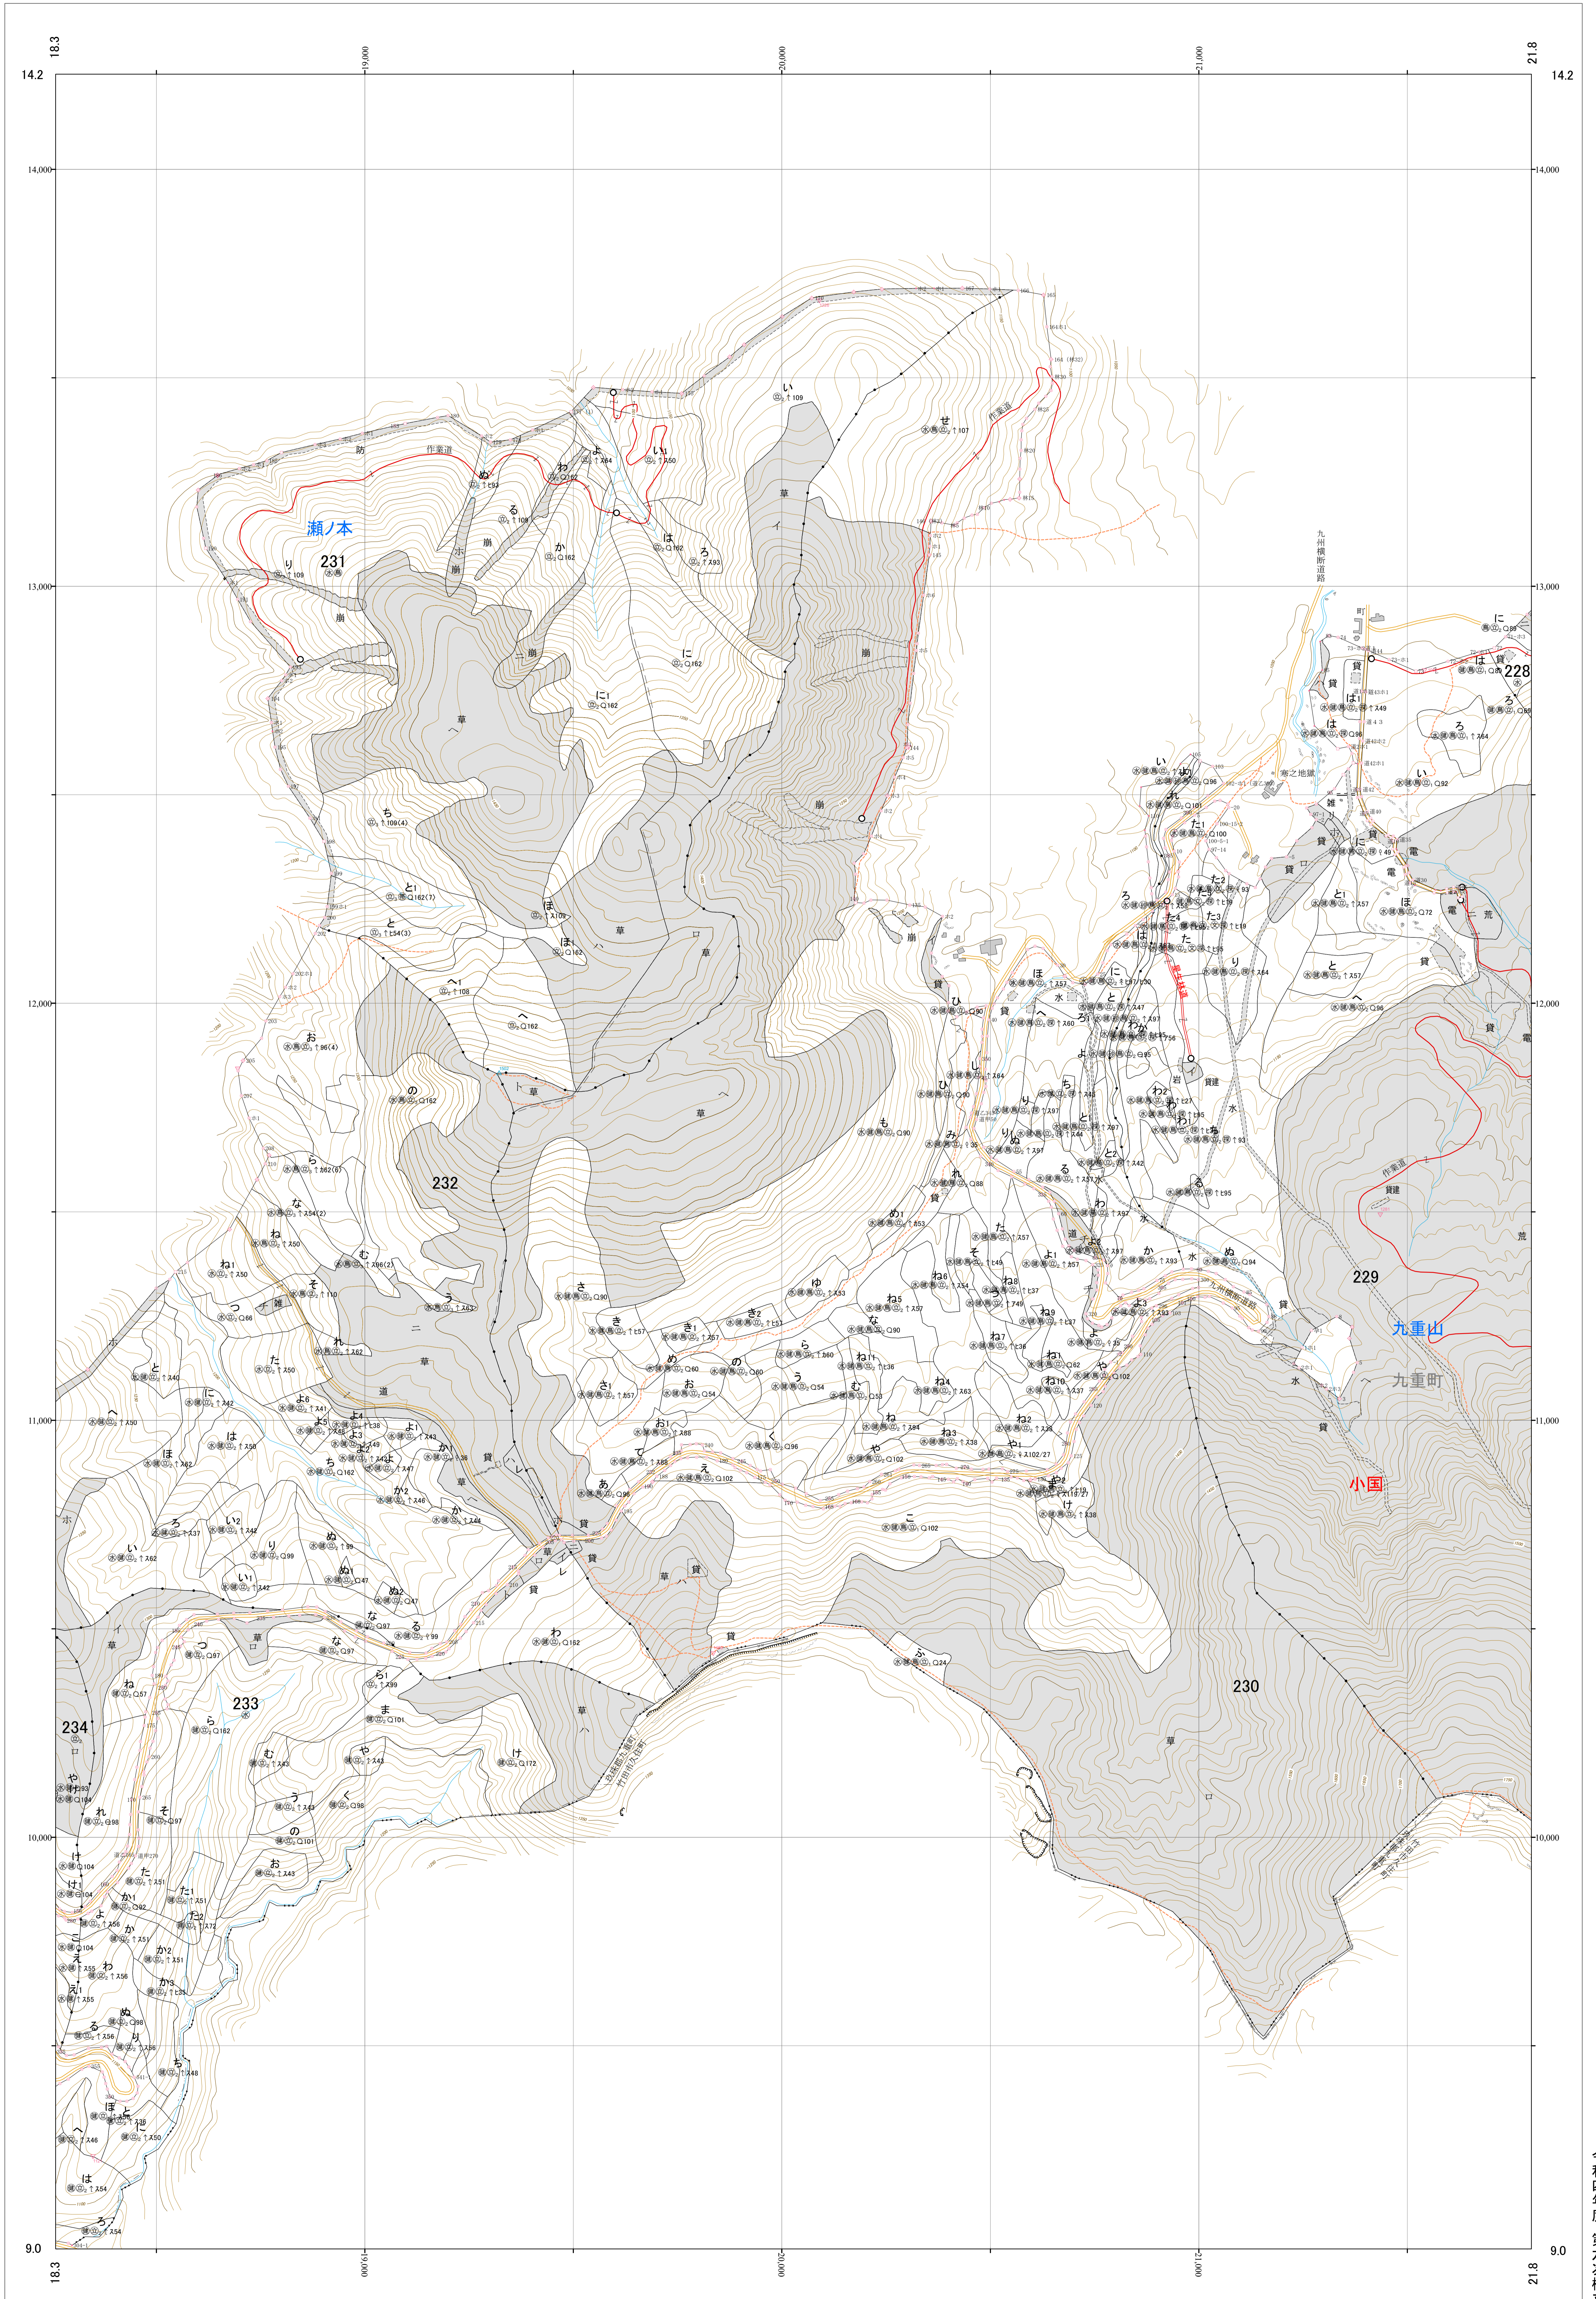

九州森林管理局 大分西部森林計画区
大分西部森林管理署 基本図 15 (全25)

第Ⅱ公共座標

7.03

大西 15

林班番号: 230, 231

林班番号: 230, 231

九州森林管理局 大分西部森林管理署
大西 15

令和四年度 第六次樹立

1:5,000

0 100 200 300 400 500 1,000m