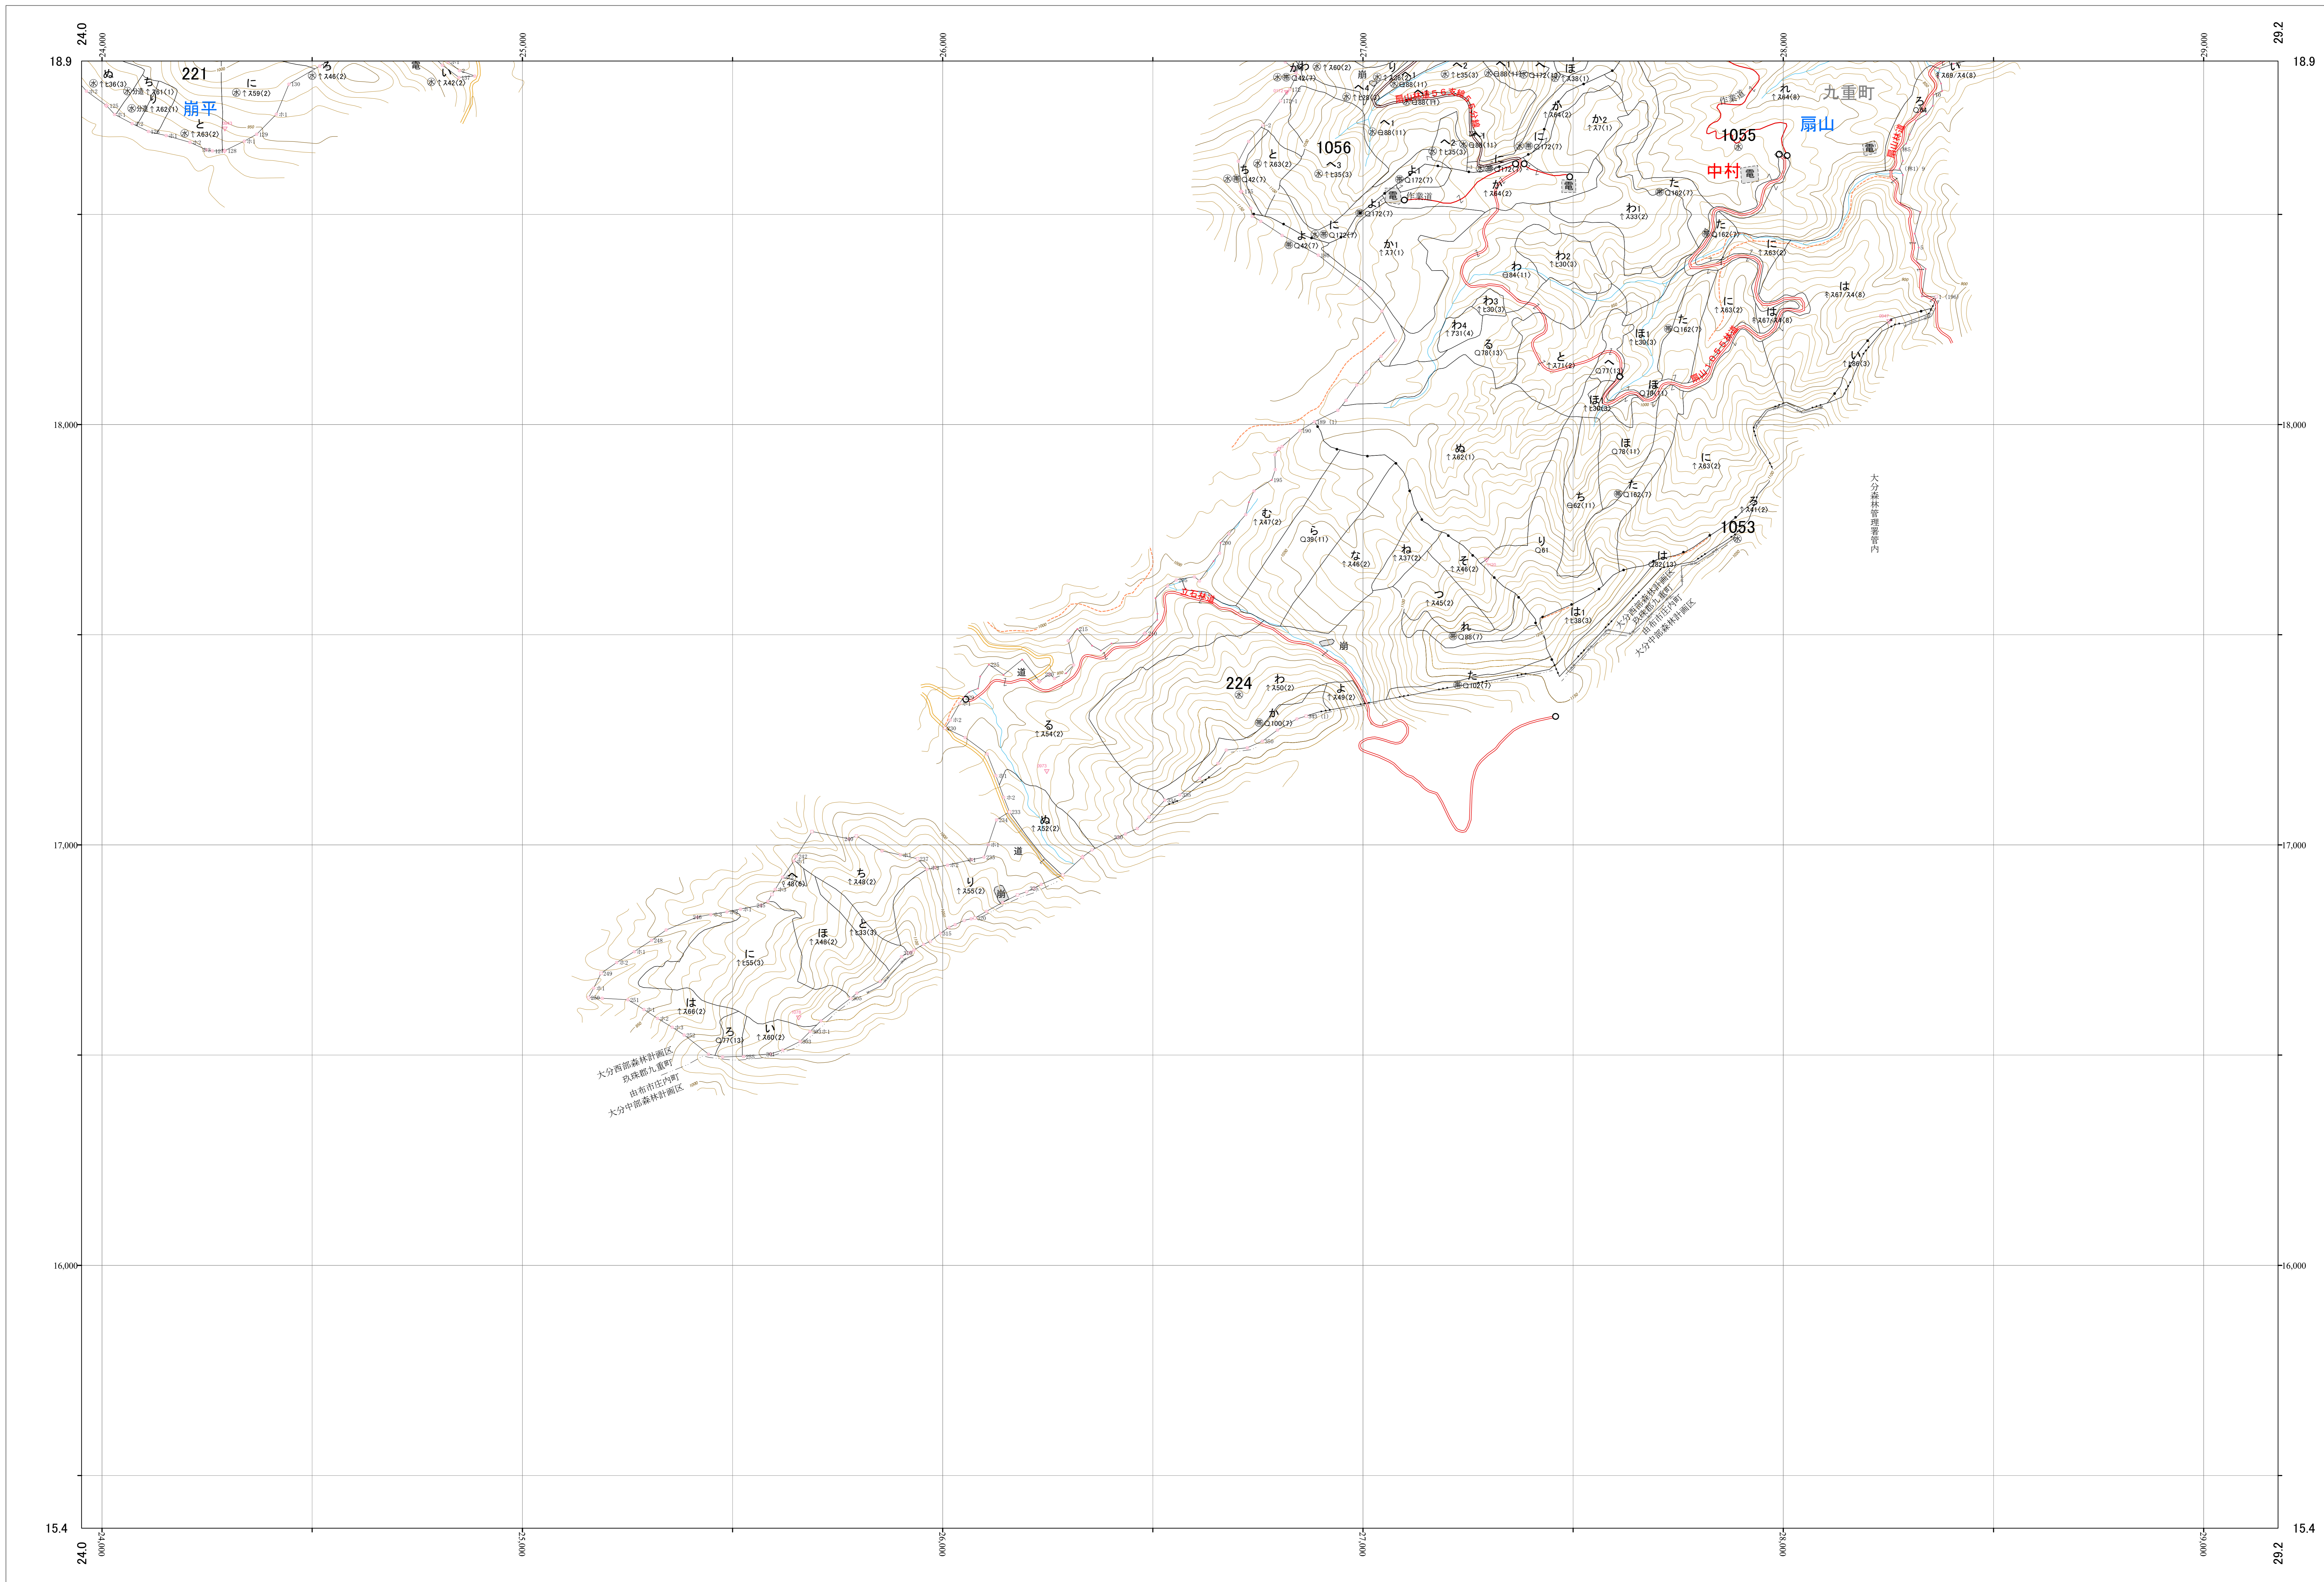

九州森林管理局 大分西部森林計画区
大分西部森林管理署 基本図 12 (全25)

第Ⅱ公共座標

林班番号: 224

大西 12

大分西部森林計画区
玖珠郡丸重町
由布市庄内町
大分中部森林計画区

大分森林管理署管内

大西 12

九州森林管理局 大分西部森林管理署

林班番号: 224

令和四年度 第六次樹立