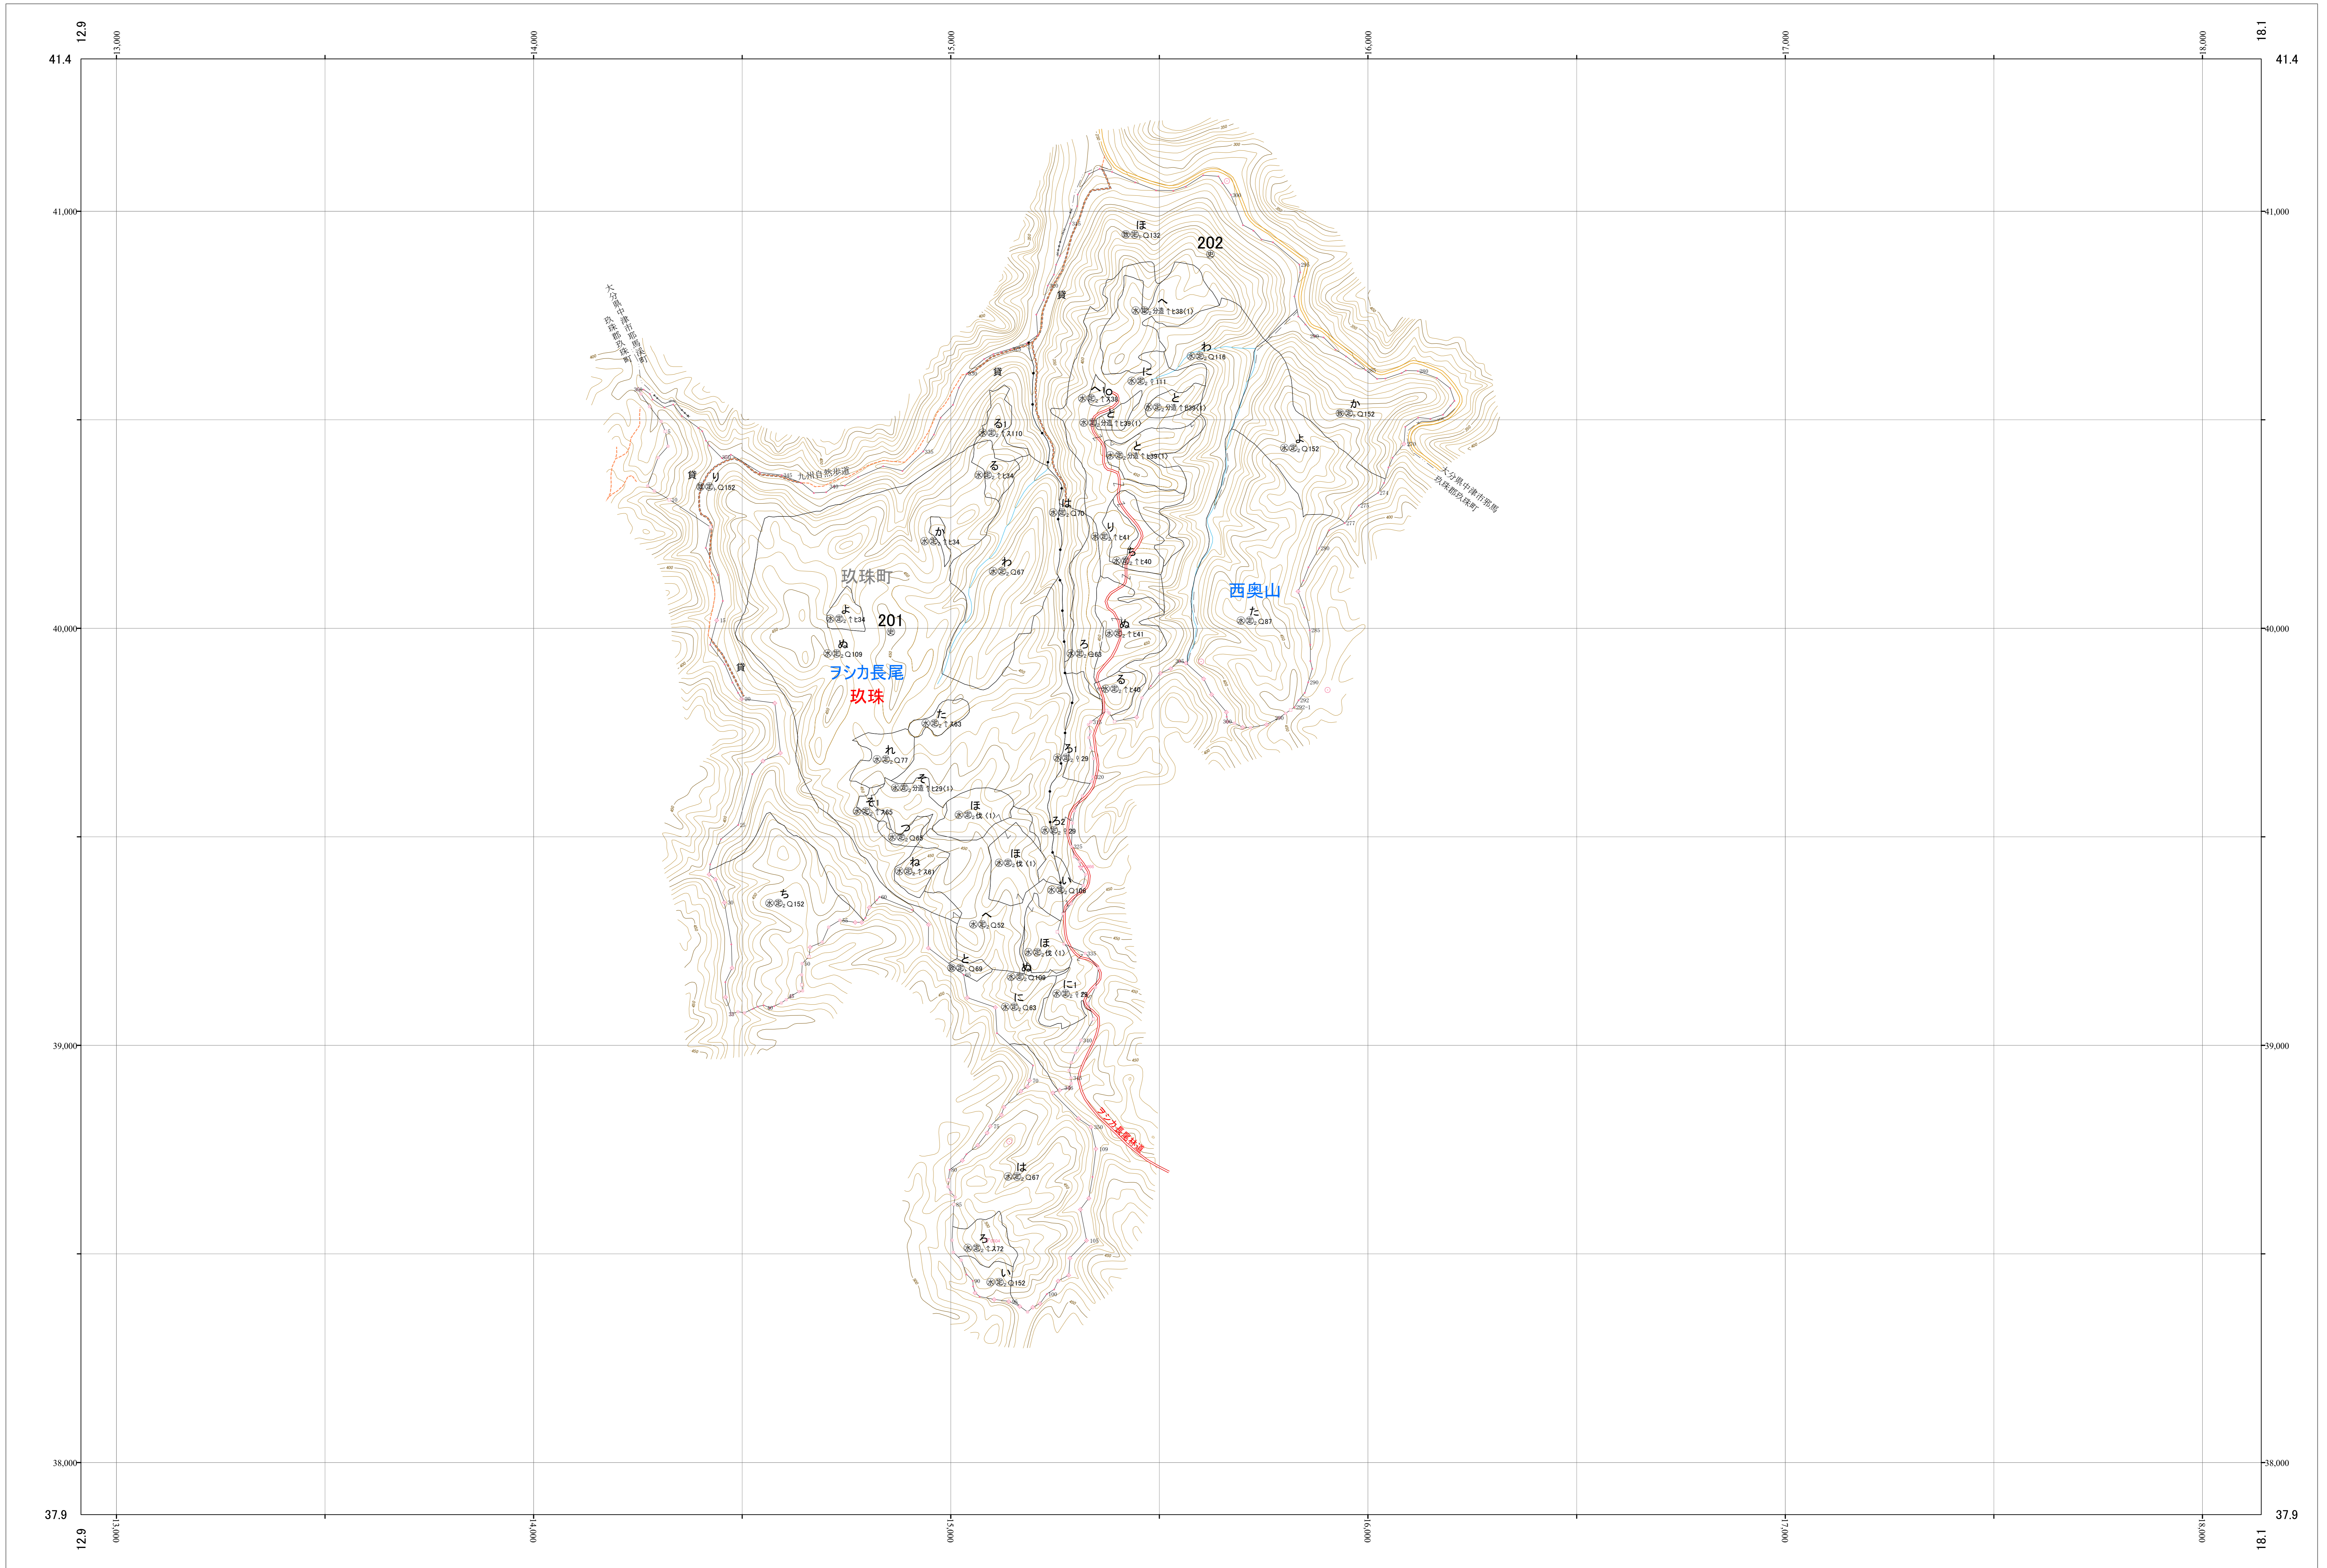

九州森林管理局 大分西部森林計画区  
大分西部森林管理署 基本図 5 (全25)

第Ⅱ公共座標

林班番号: 201,202

大西 5

1:5,000  
0 100 200 300 400 500 1,000m

九州森林管理局 大分西部森林管理署

林班番号: 201,202  
令和四年度 第六次樹立

大西 5