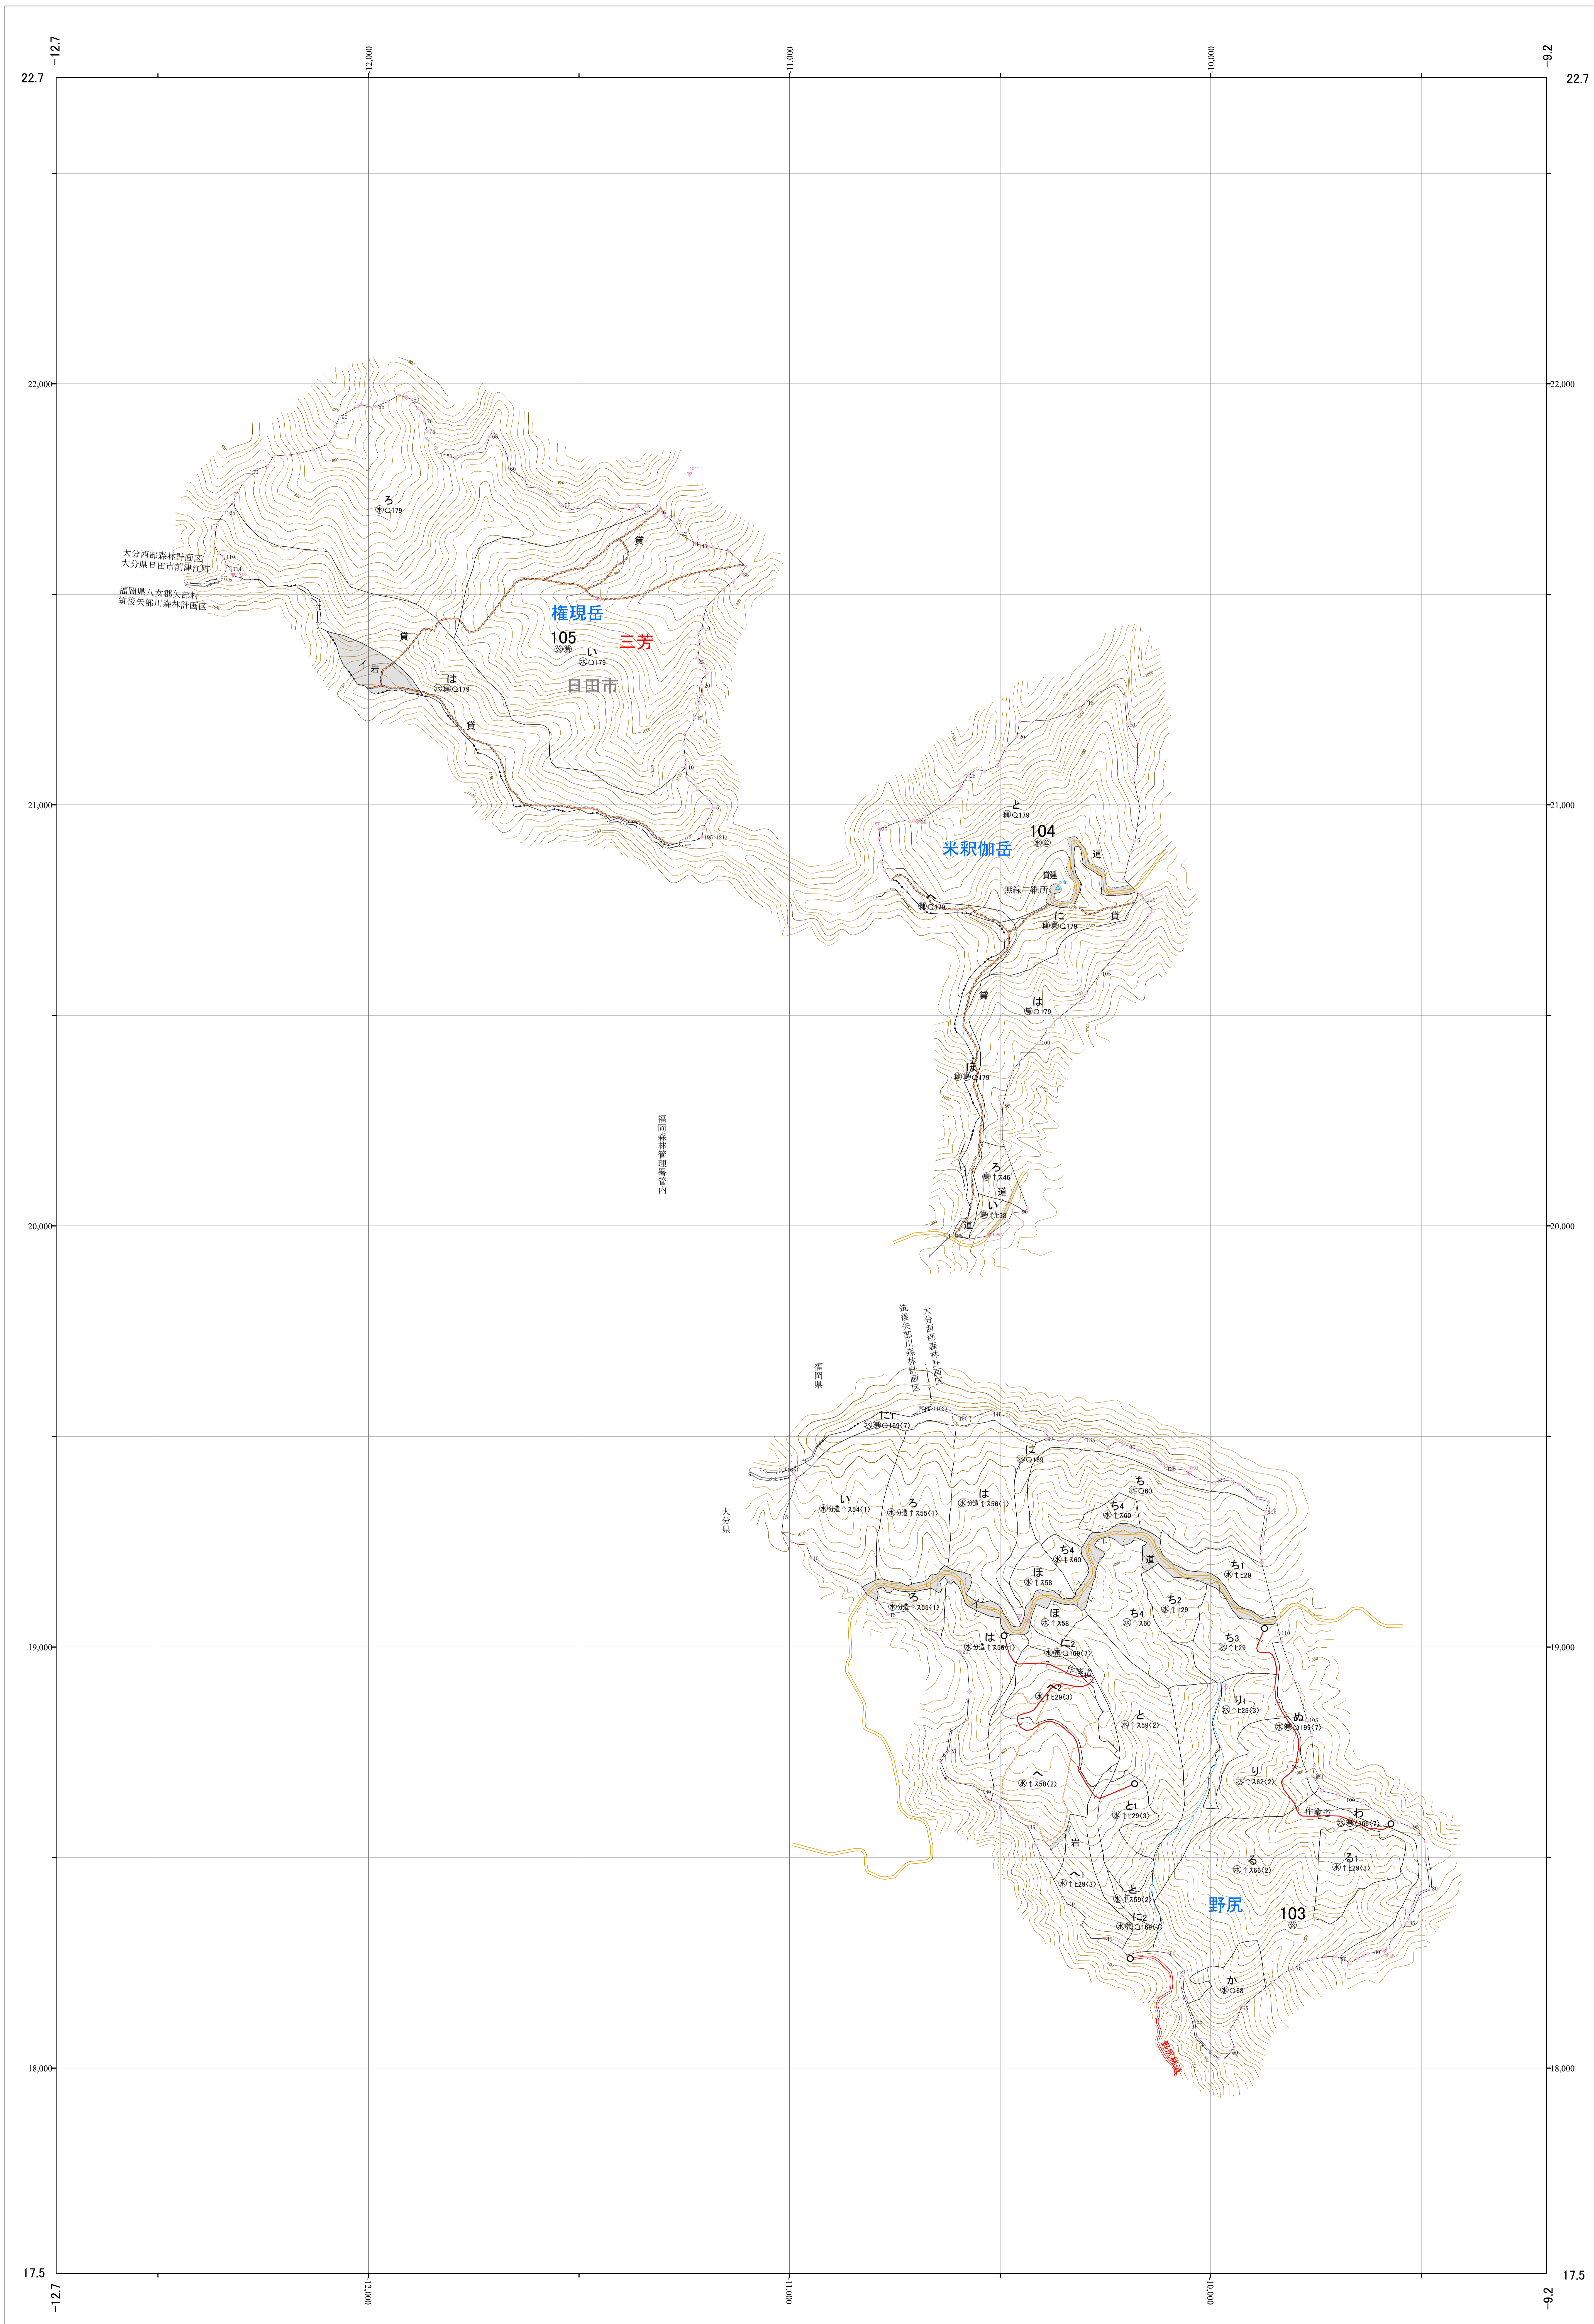

九州森林管理局 大分西部森林計画区
大分西部森林管理署 基本図 3 (全25)

第Ⅱ公共座標

7.05

大西 3

林班番号: 103-105

林班番号: 103-105

福岡森林管理署管内

福岡県

大分県

大分西部森林計画区
大分県日田市前津江町
福岡県八女郡矢部村
筑後矢部川森林計画区

1:5,000
0 100 200 300 400 500 1,000m

令和四年度 第六次樹立

九州森林管理局 大分西部森林管理署
大西 3