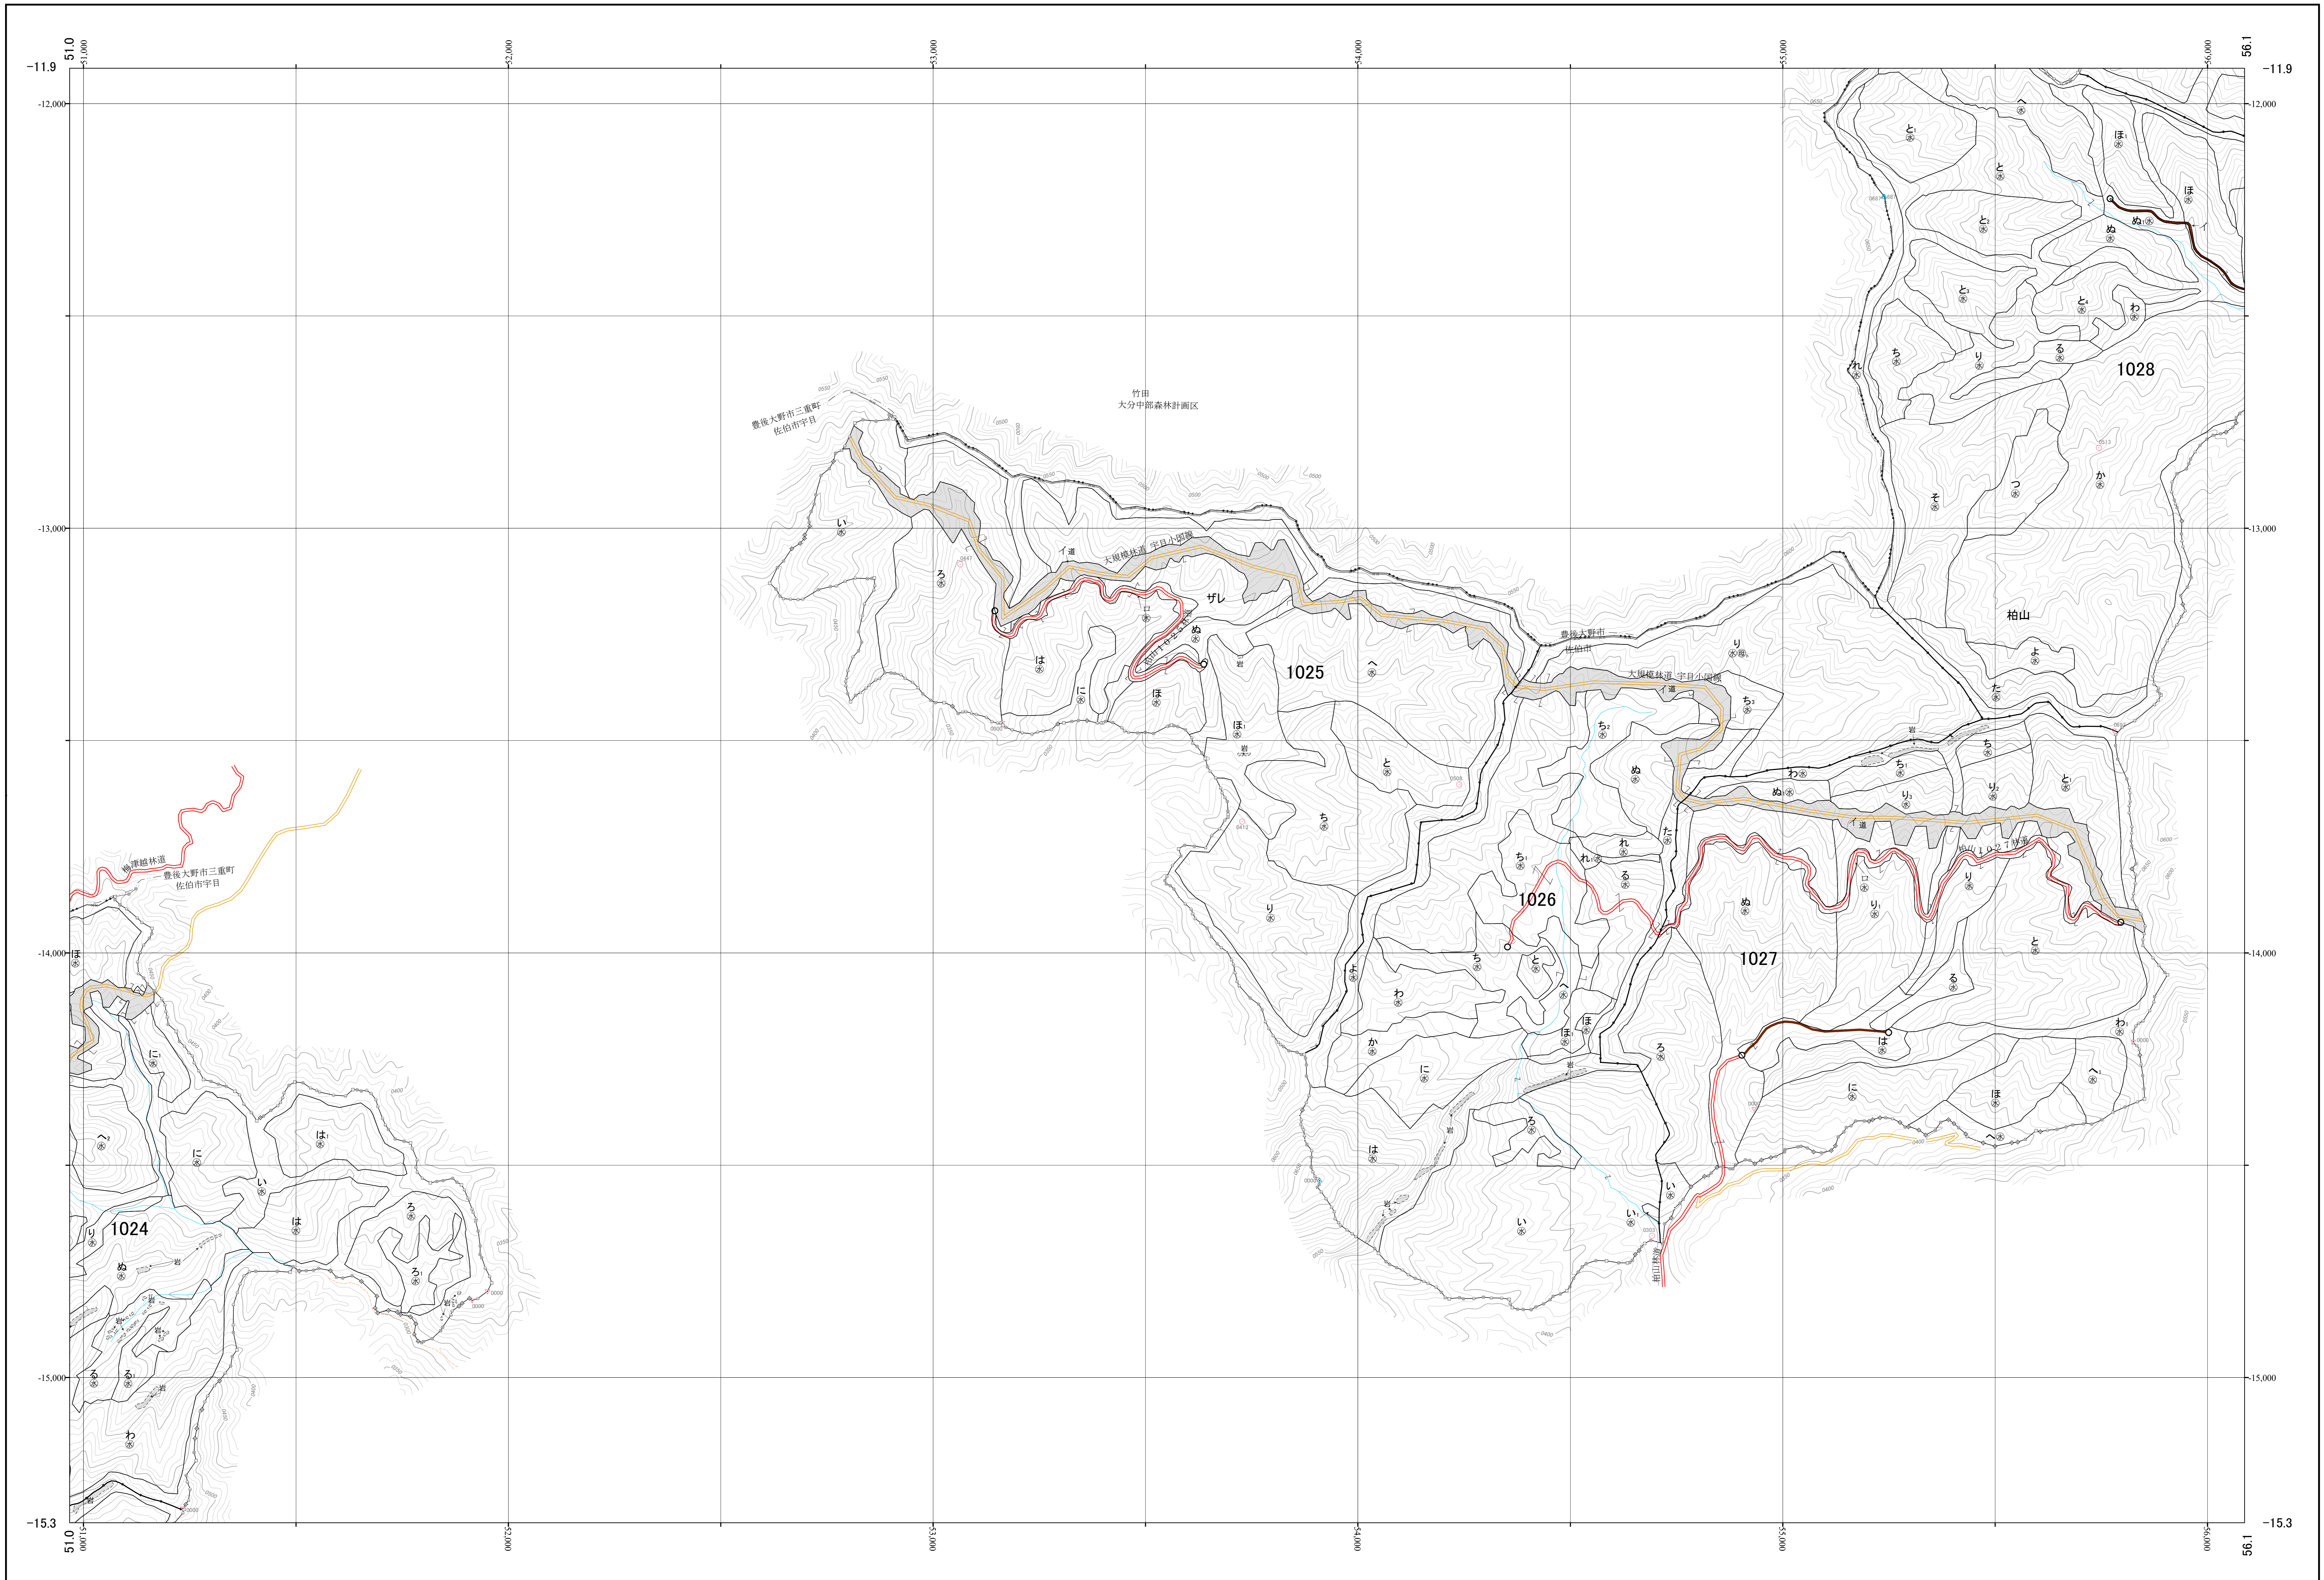

大分南部森林計画区国有林森林計画図 大分森林管理署 基本図21 (全32)

第Ⅱ公共座標

九州森林管理局 大分森林管理署 小野市担当区

令和元年度策定 第六次国有林野施業実施計画