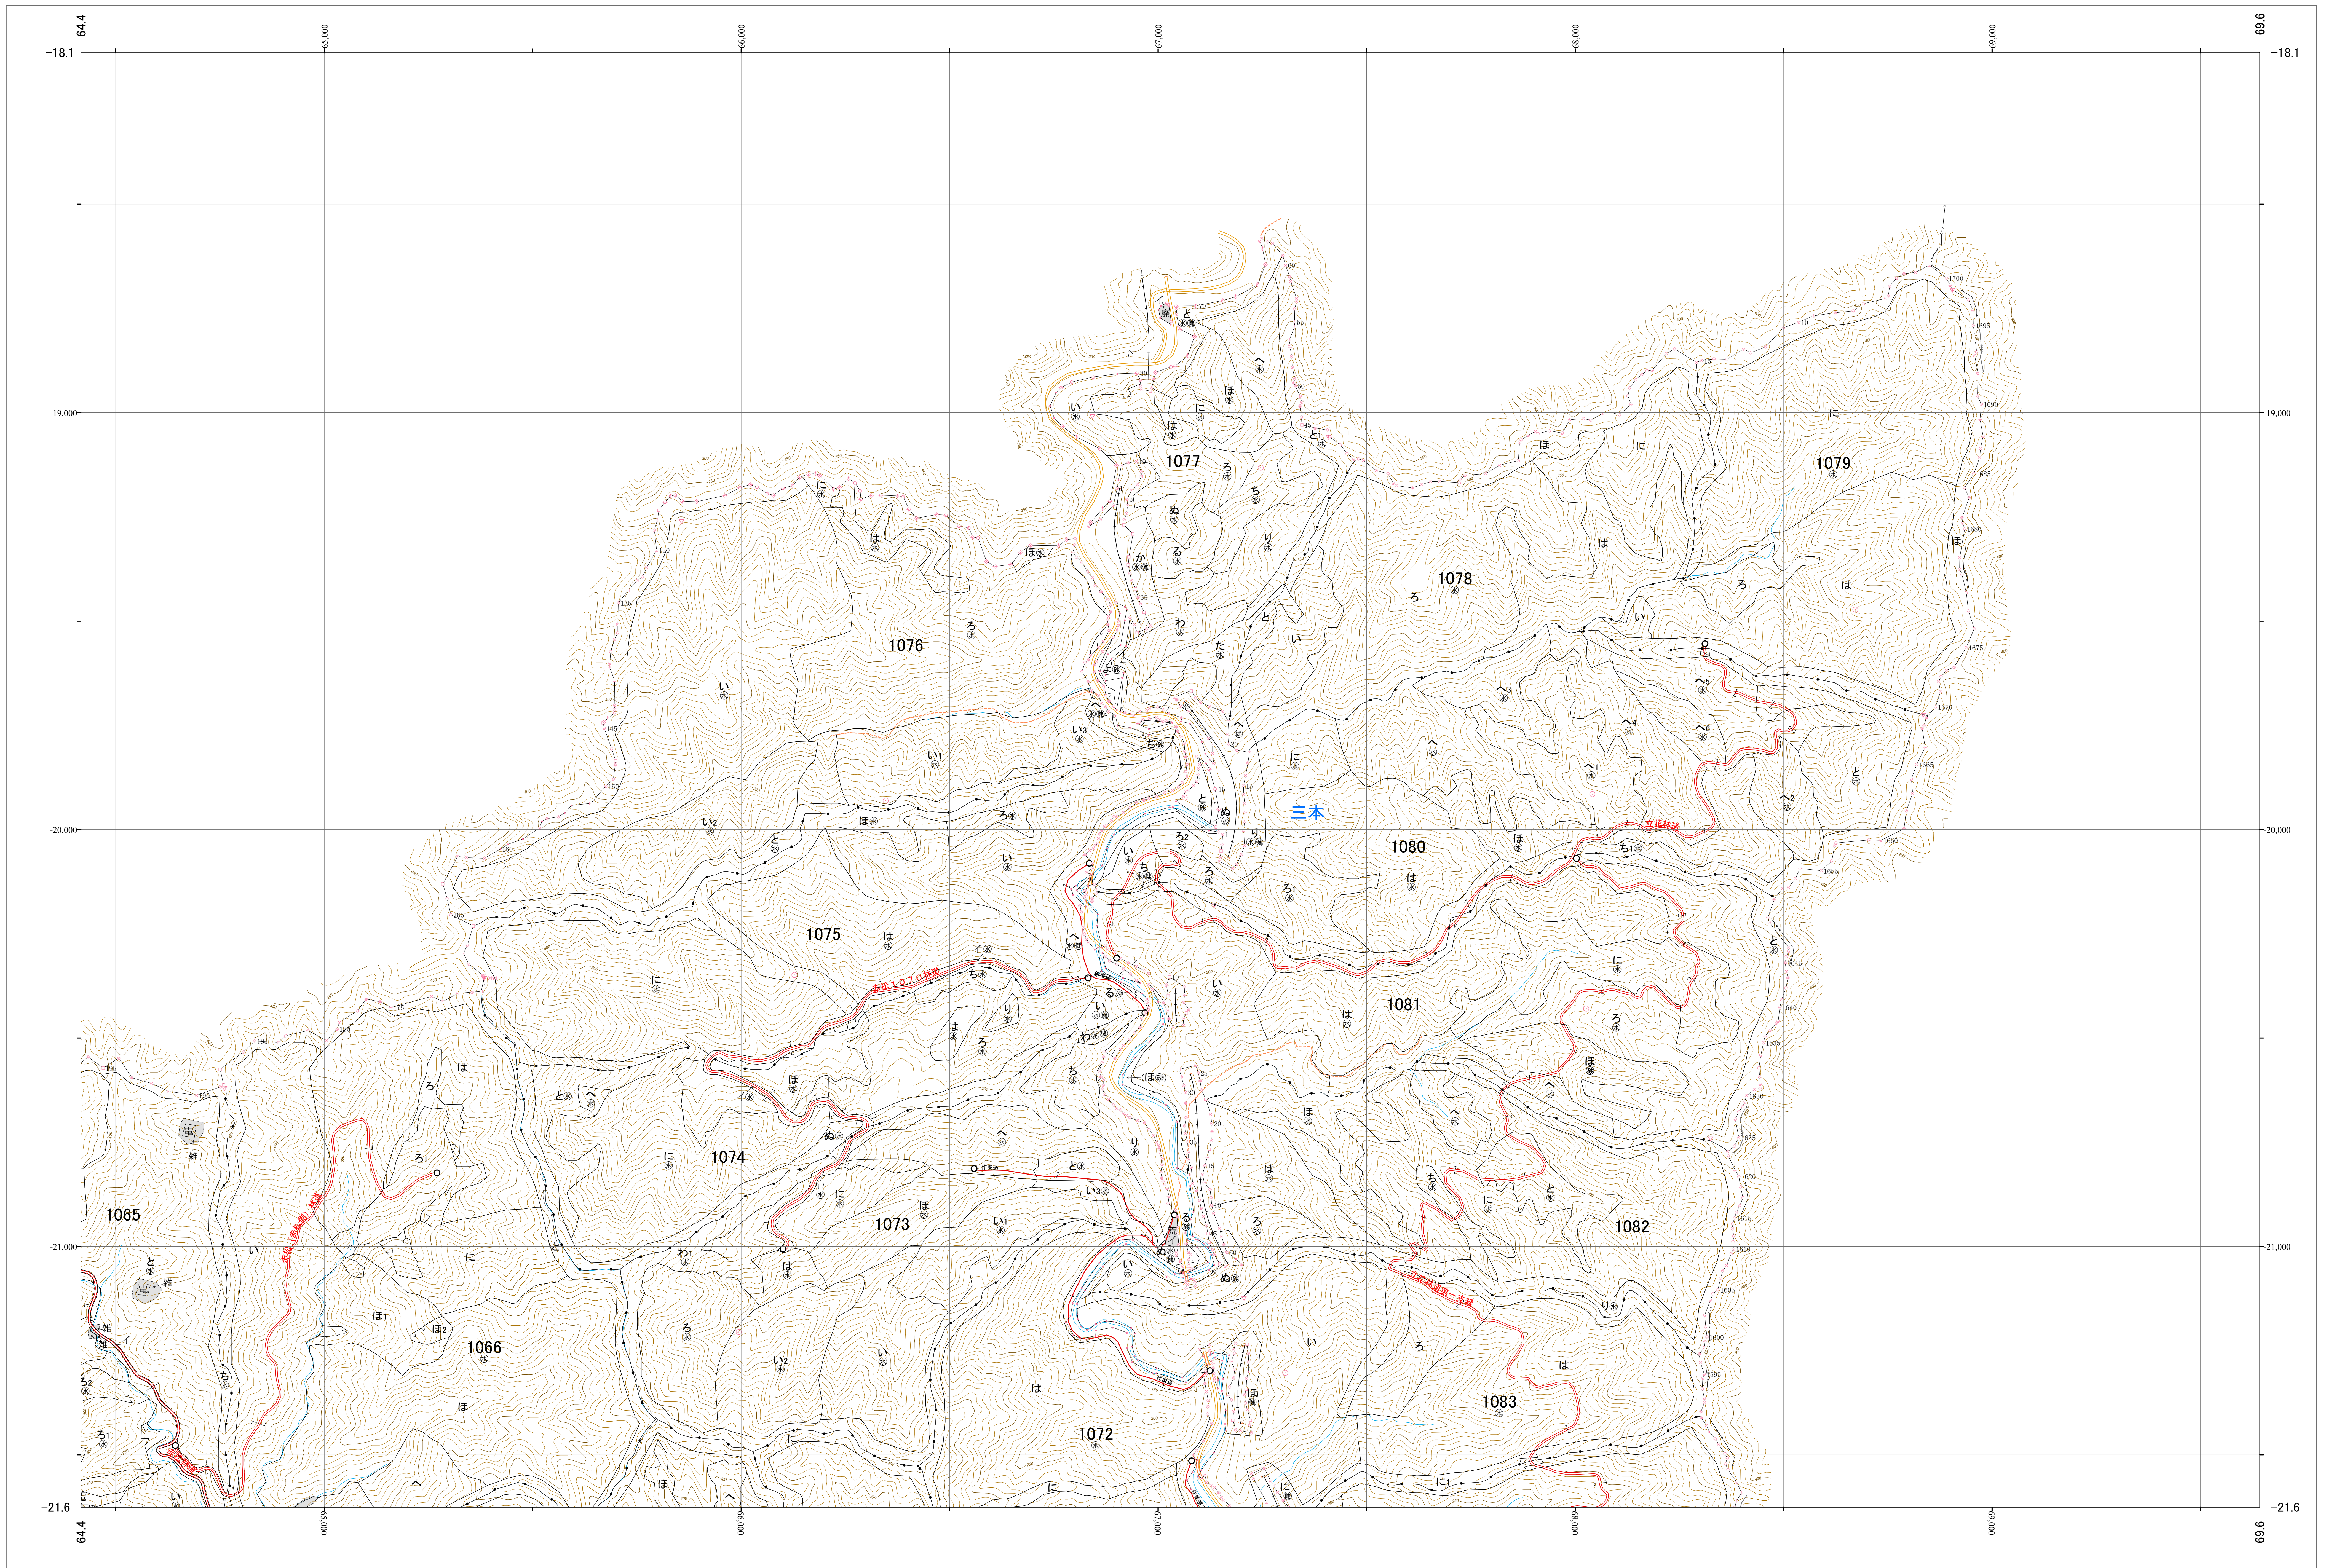

九州森林管理局 大分南部森林計画区
大分森林管理署 基本図 31 (全32)

第Ⅱ公共座標

九州森林管理局 大分森林管理署

令和六年度 第七次策定

1:5,000
0 100 200 300 400 500 1,000m

1073~1082 林班

大南 31