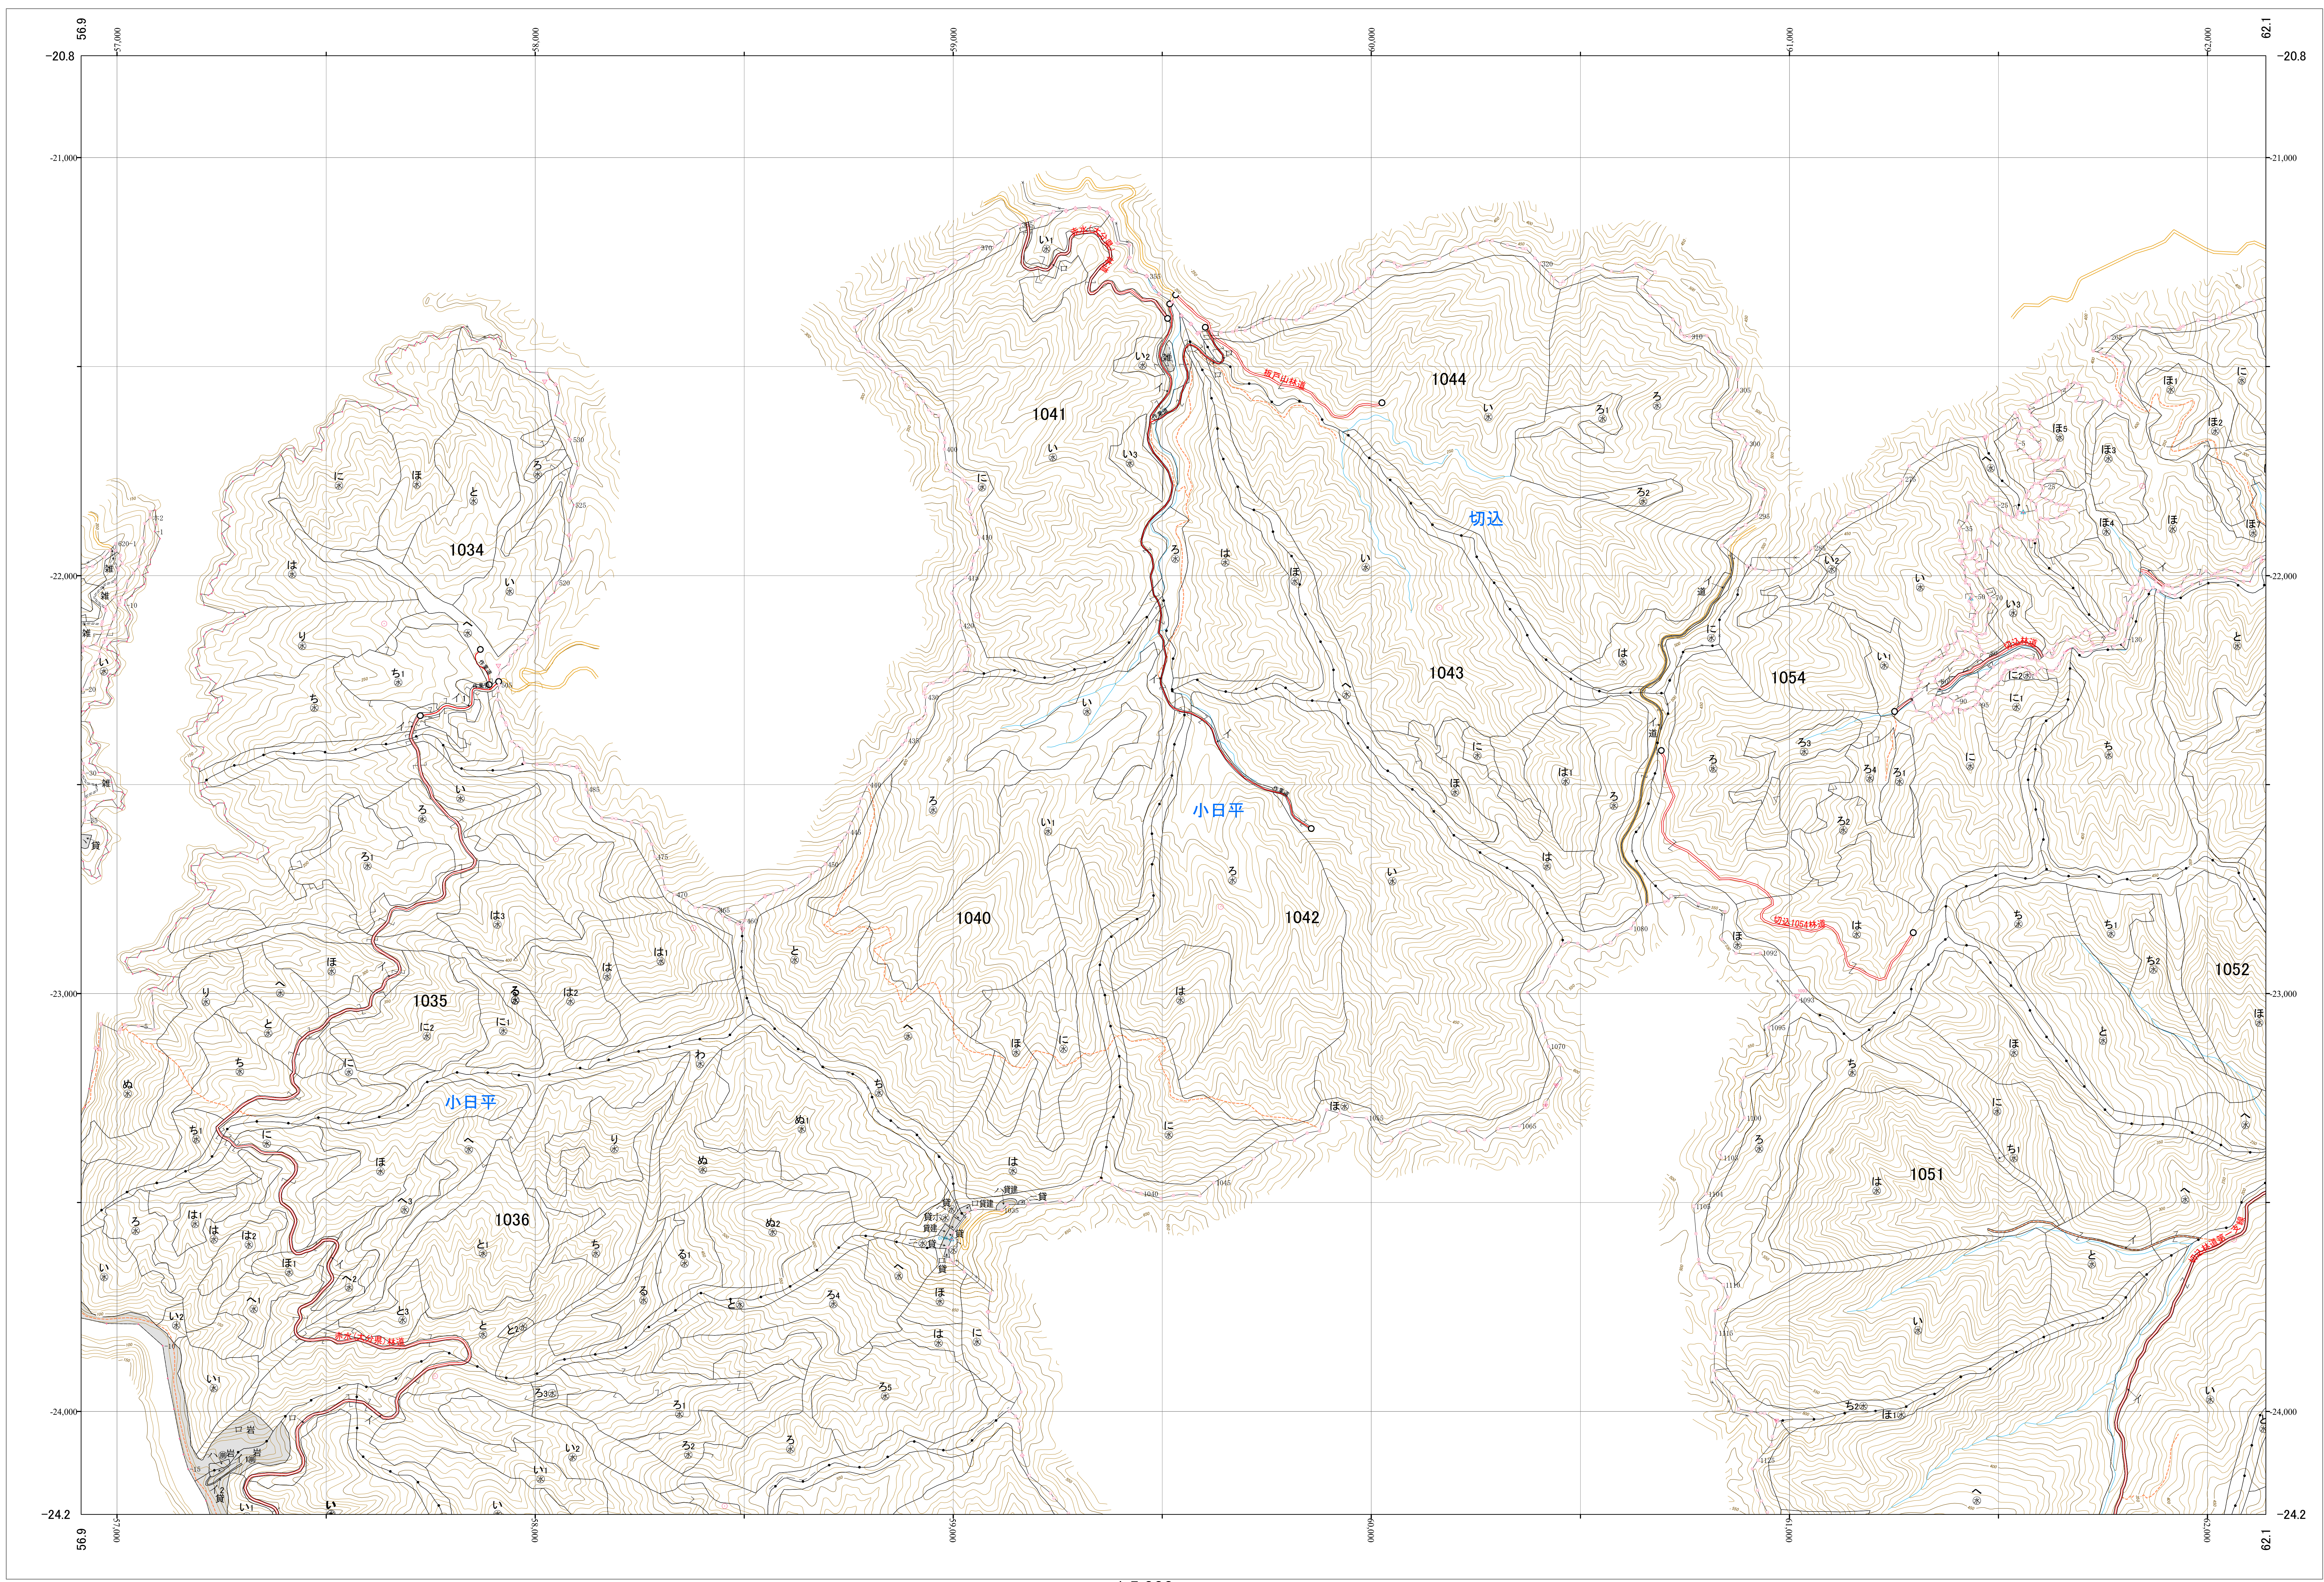

九州森林管理局 大分南部森林計画区  
大分森林管理署 基本図 25 (全32)

第Ⅱ公共座標

九州森林管理局 大分森林管理署

令和六年度 第七次策定