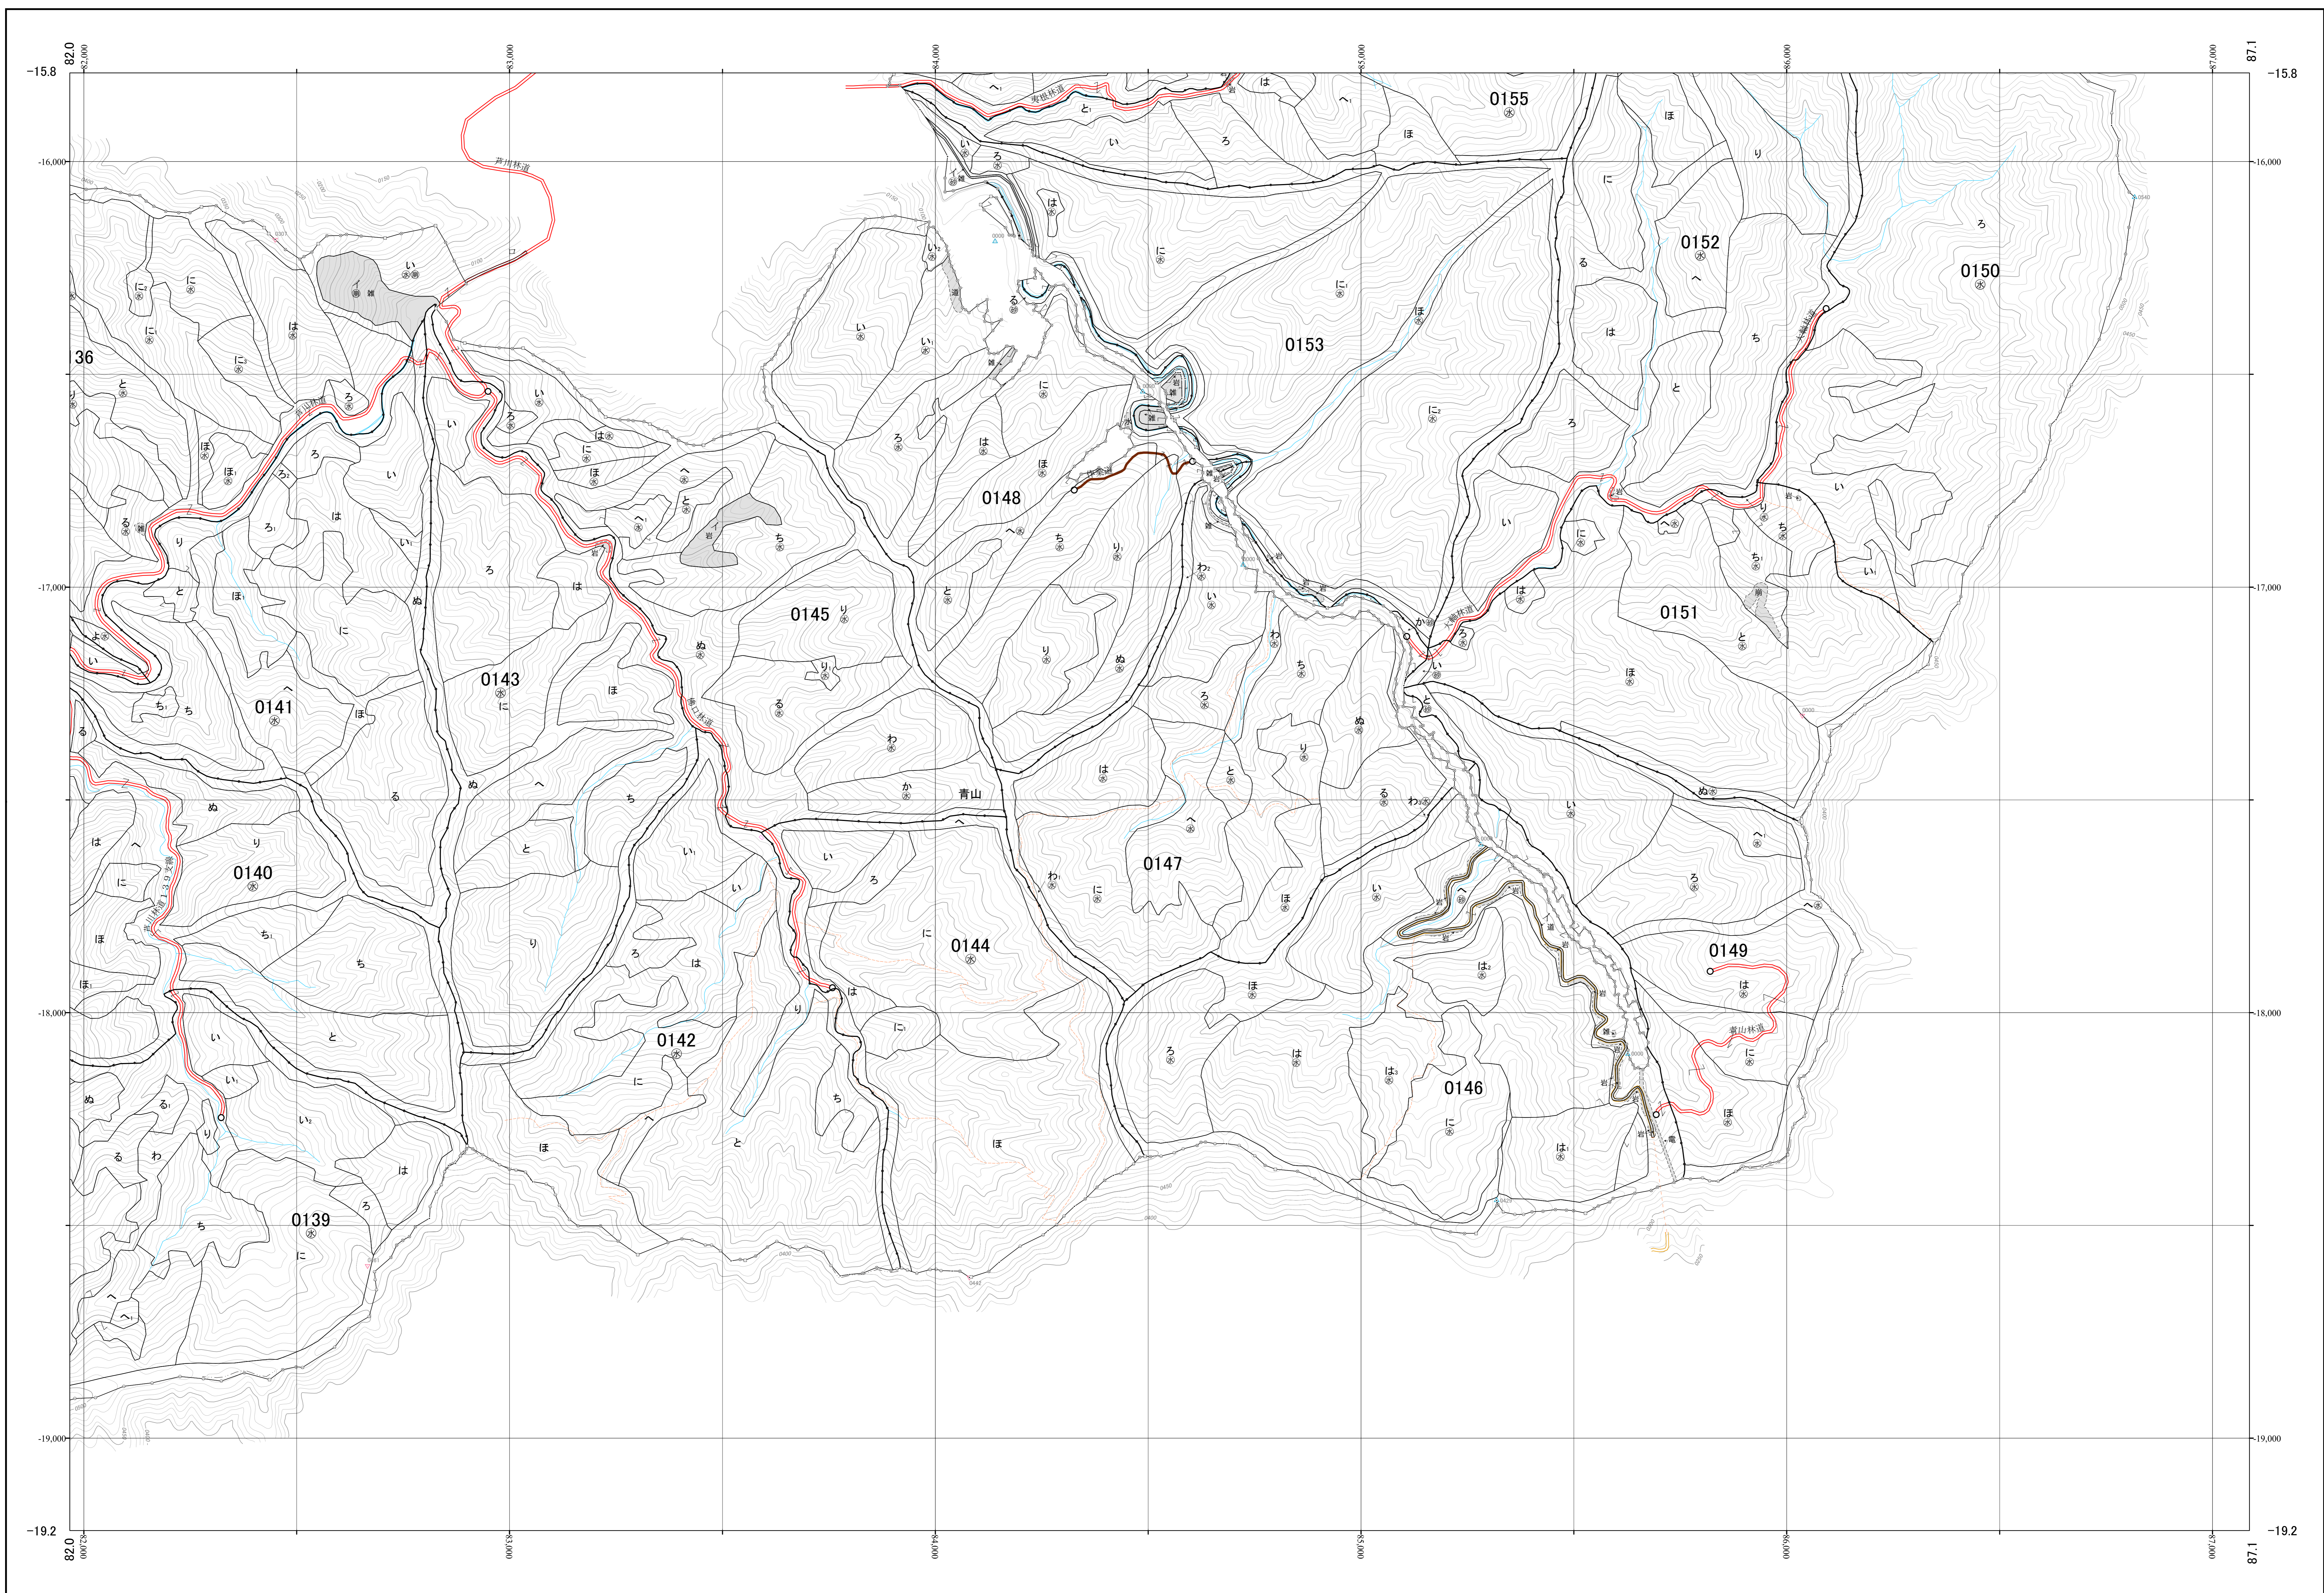

大分南部森林計画区国有林森林計画図 大分森林管理署 基本図9 (全32)

第Ⅱ公共座標

九州森林管理局 大分森林管理署 山口担当区

令和元年度策定 第六次国有林野施業実施計画