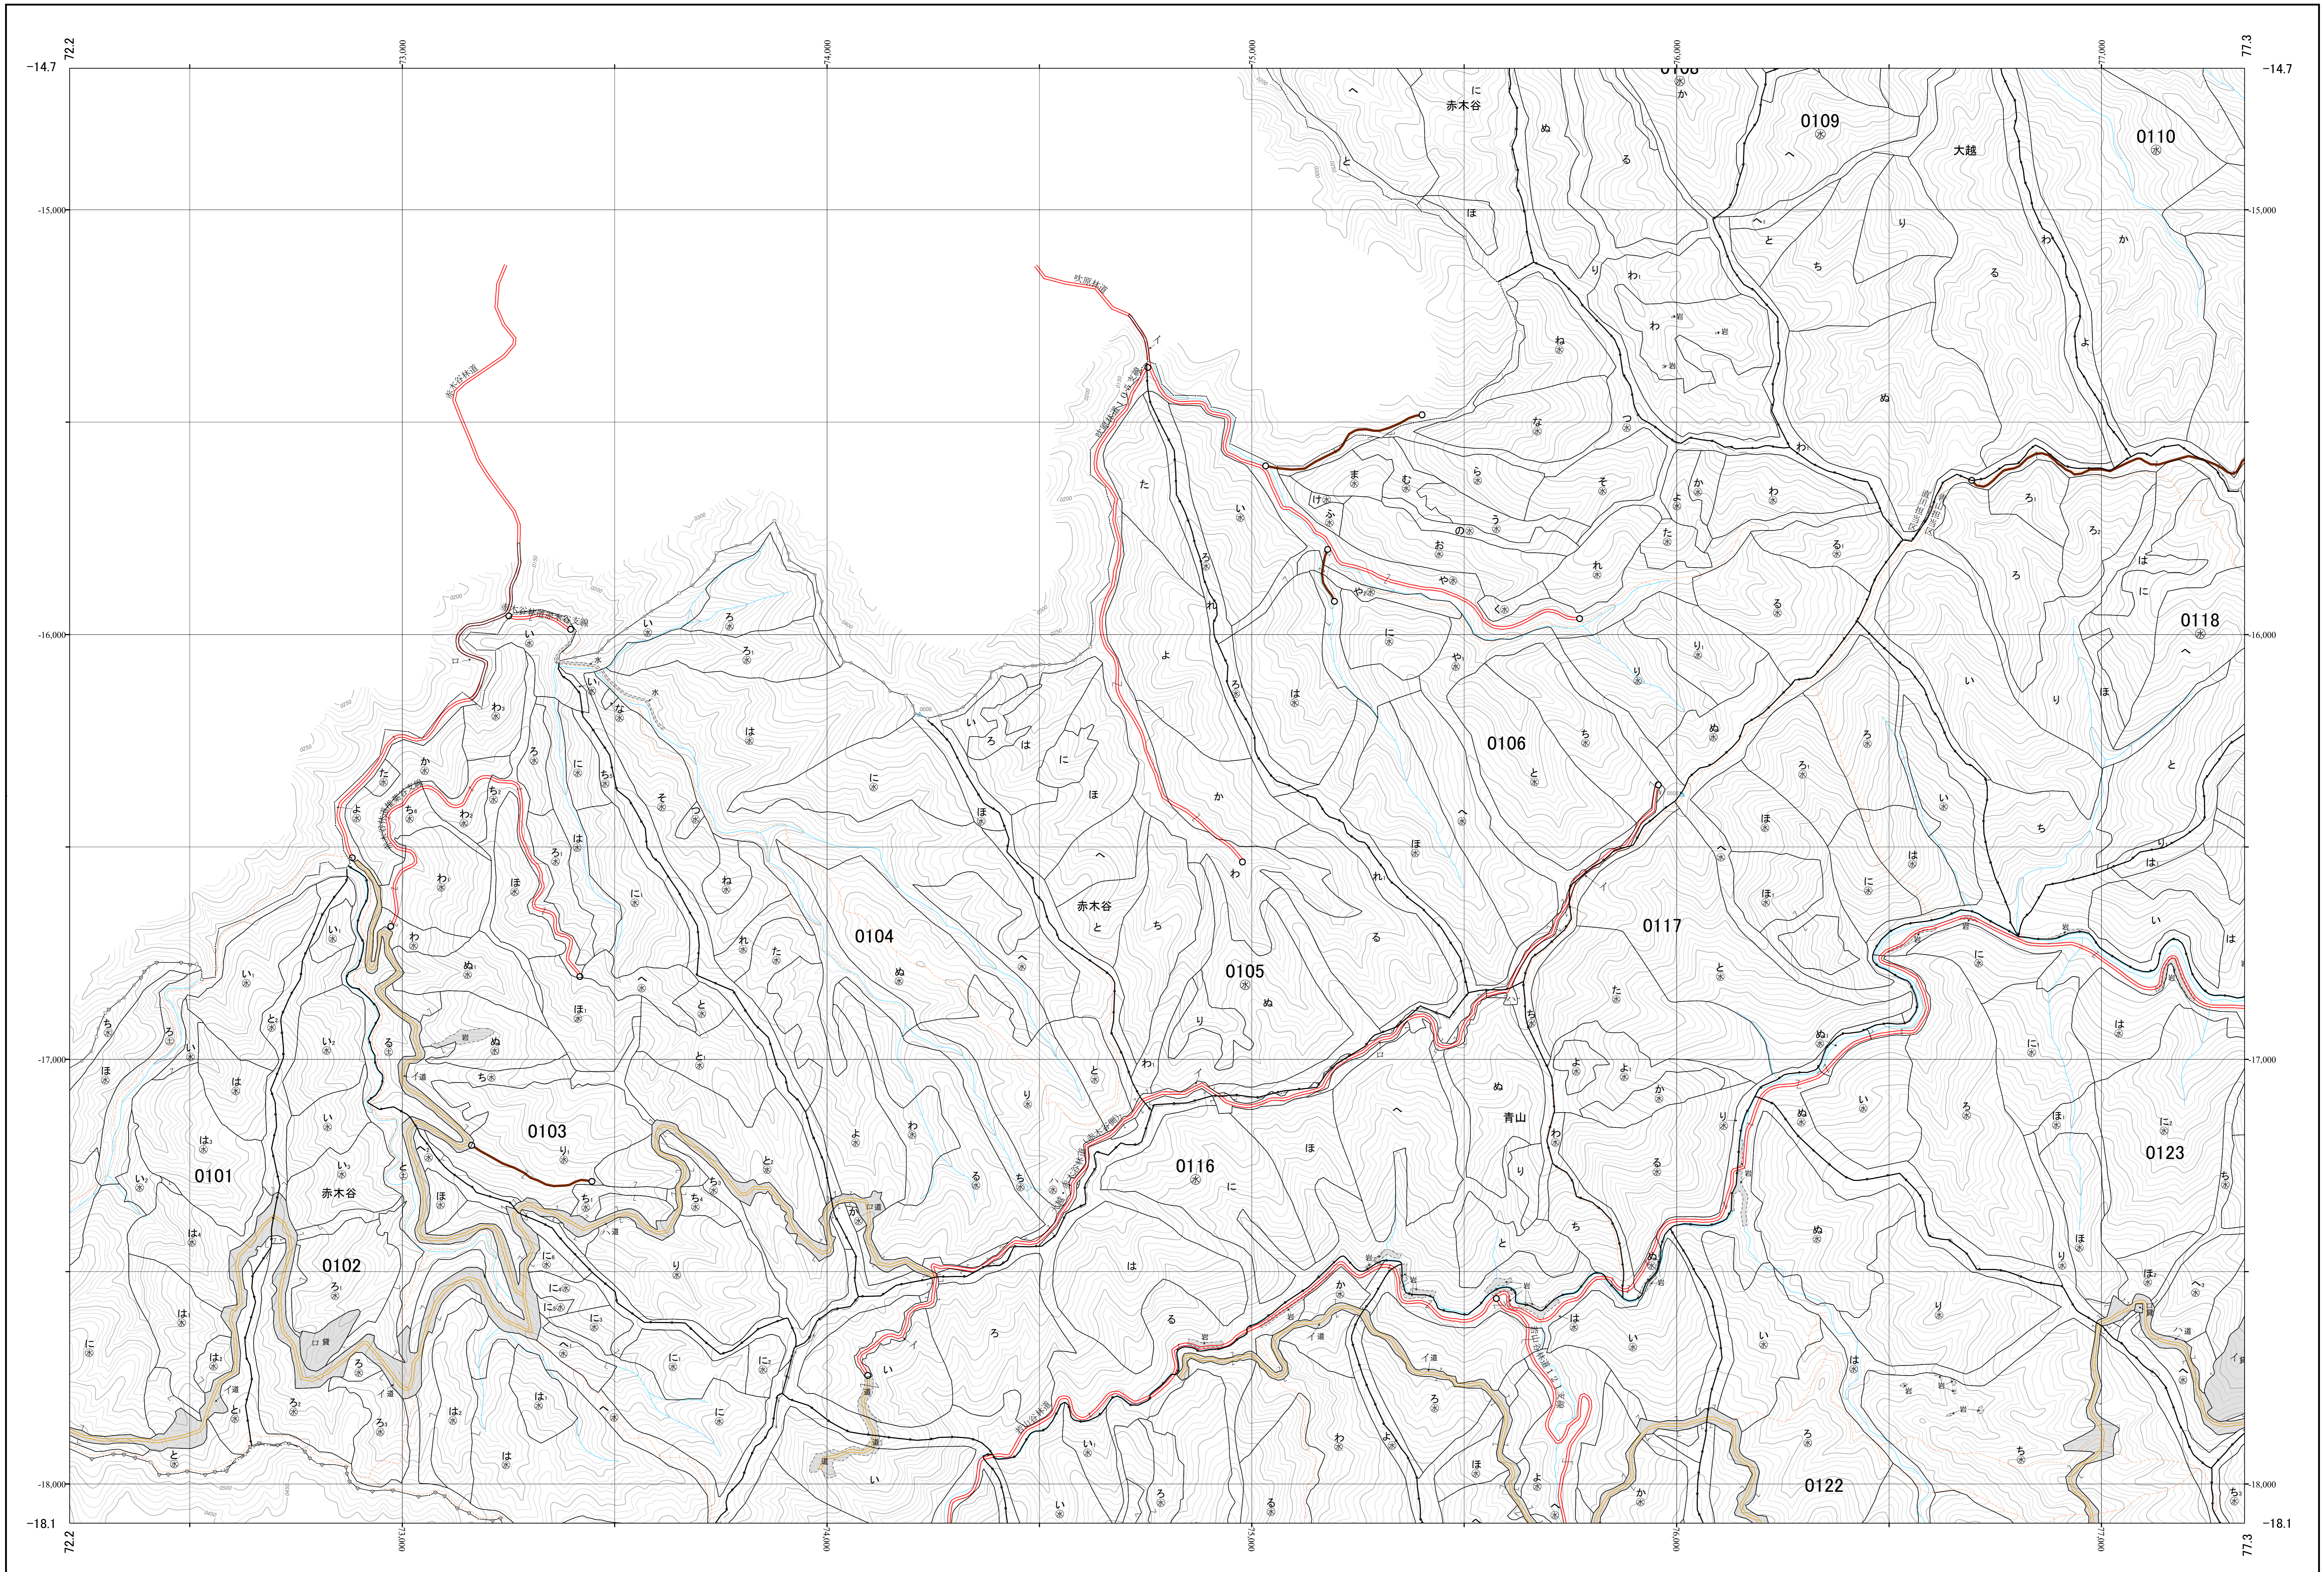

大分南部森林計画区国有林森林計画図  
大分森林管理署 基本図2 (全32)

第Ⅱ公共座標

九州森林管理局 大分森林管理署 直川・青山担当区

令和元年度策定 第六次国有林野施業実施計画