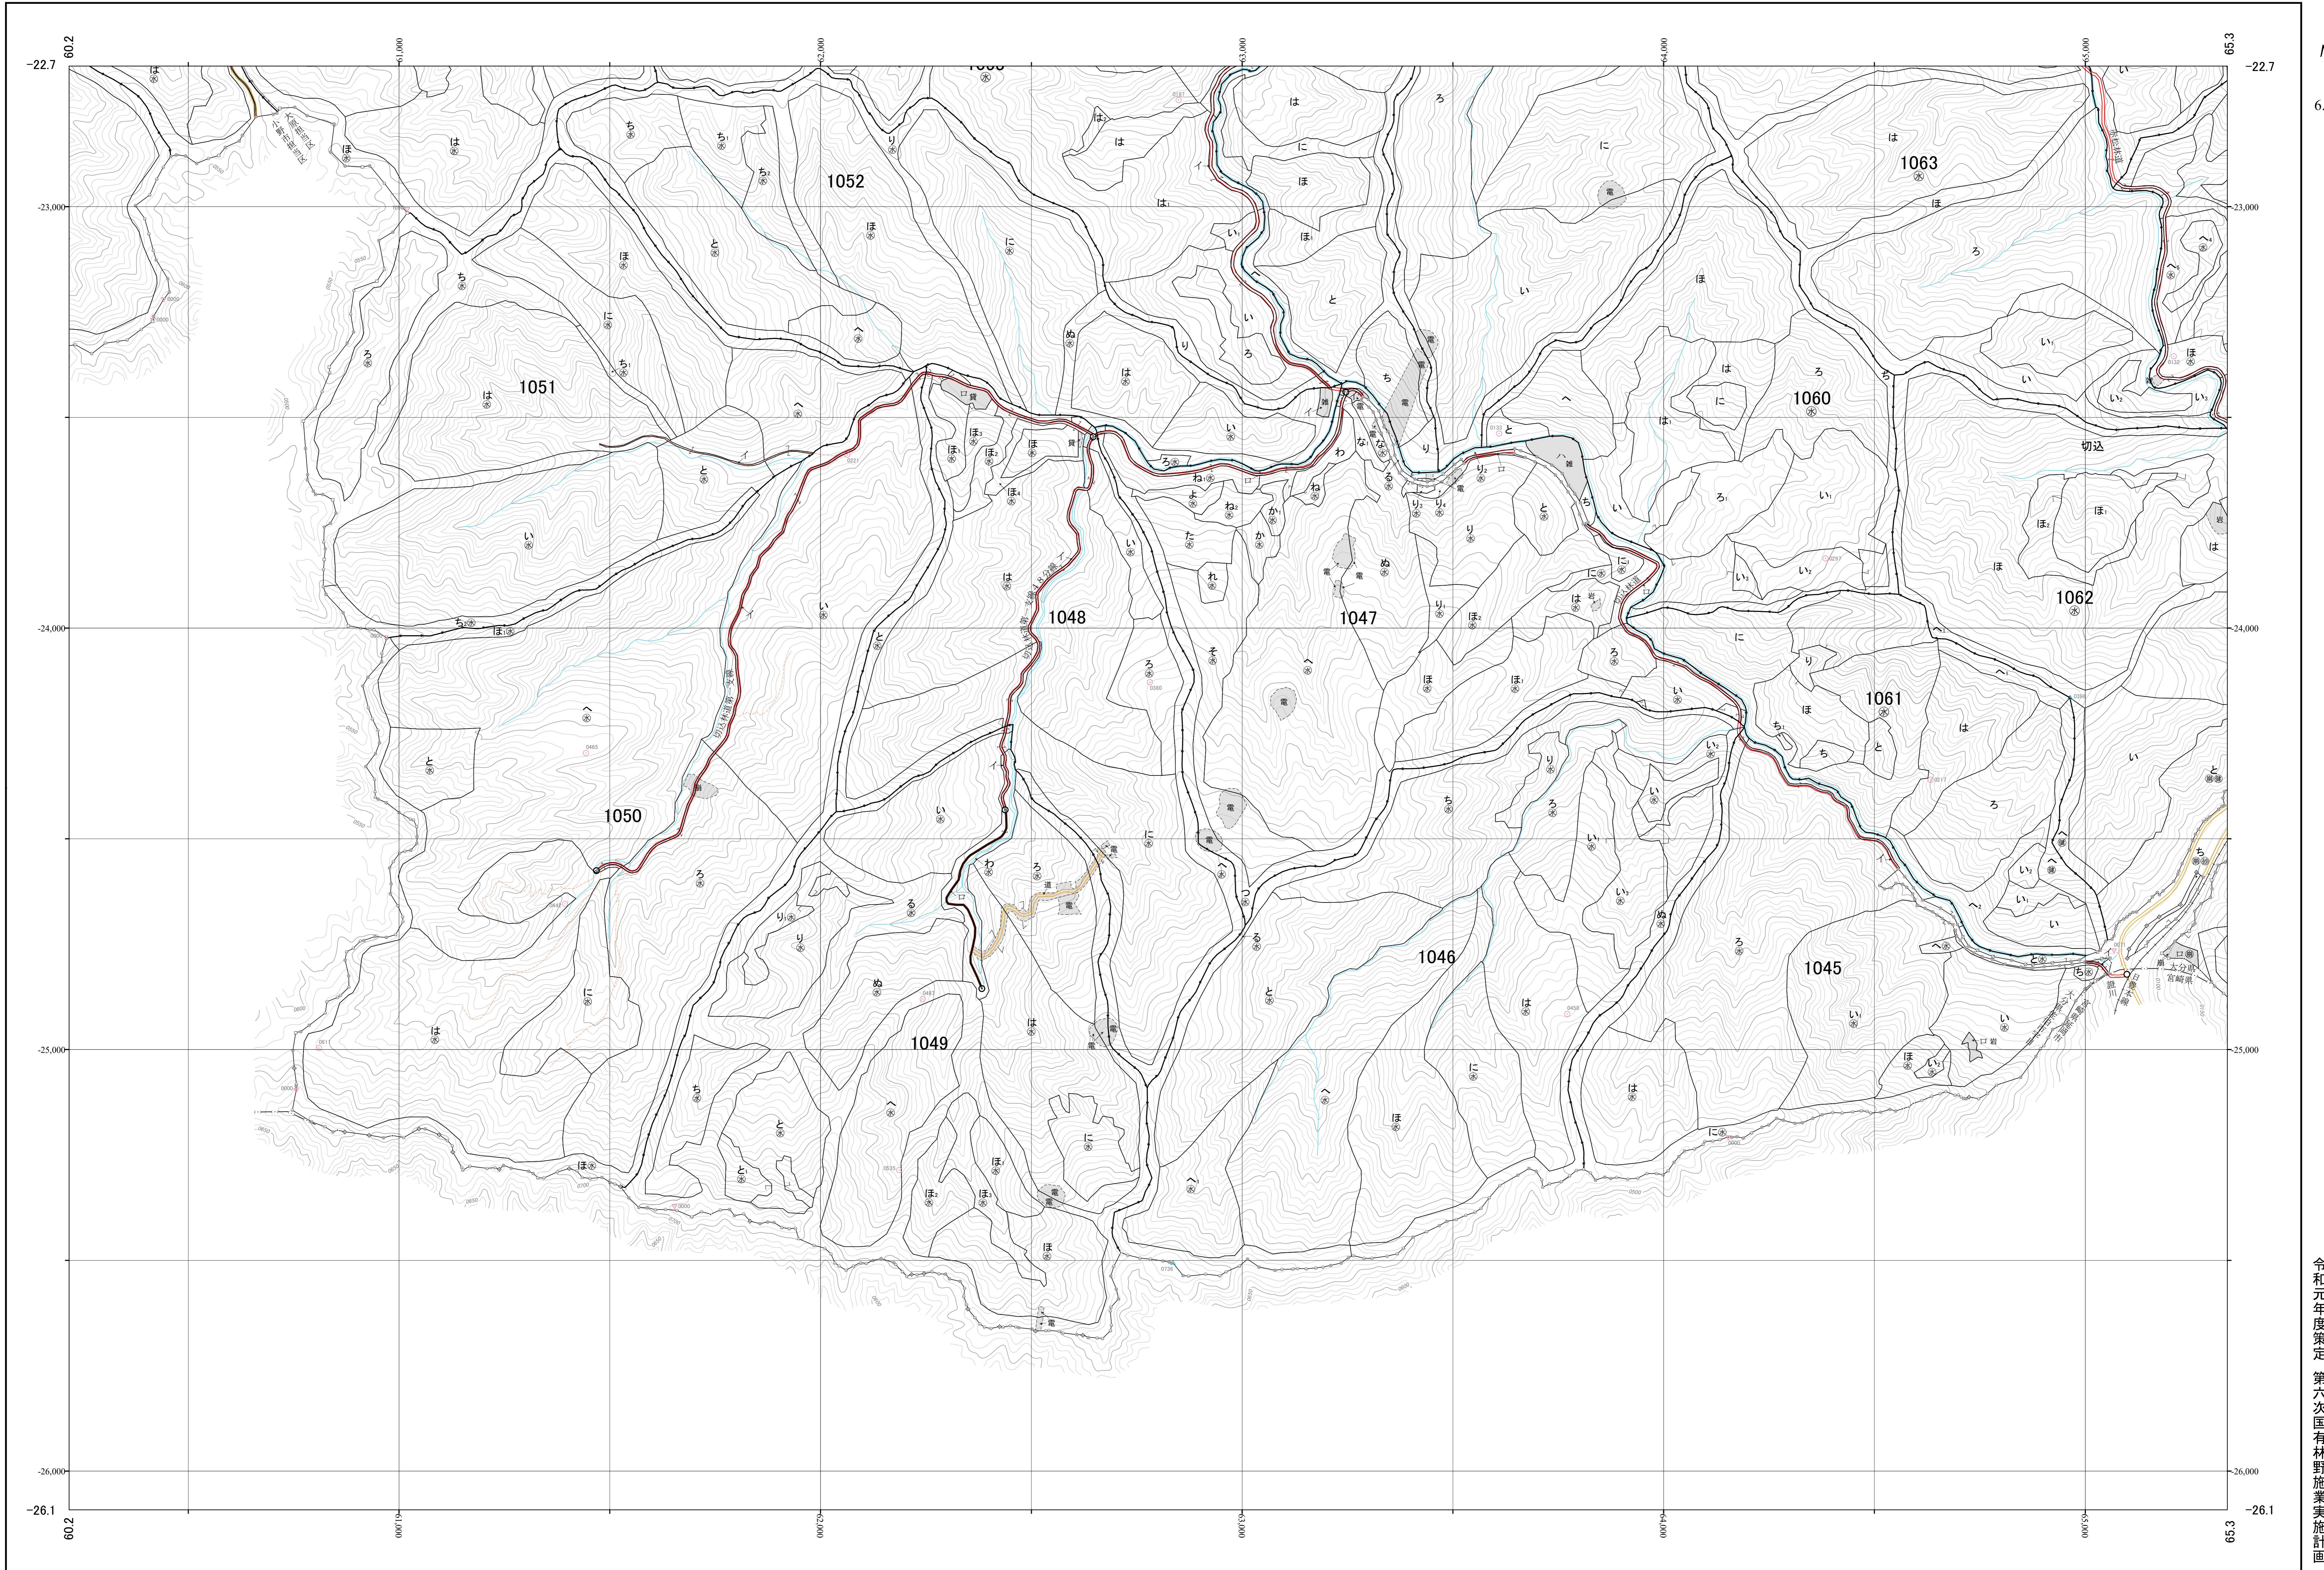

大分南部森林計画区国有林森林計画図
大分森林管理署 基本図26 (全32)

第Ⅱ公共座標

令和元年度策定 第六次国有林野施業実施計画

九州森林管理局 大分森林管理署 大原担当区