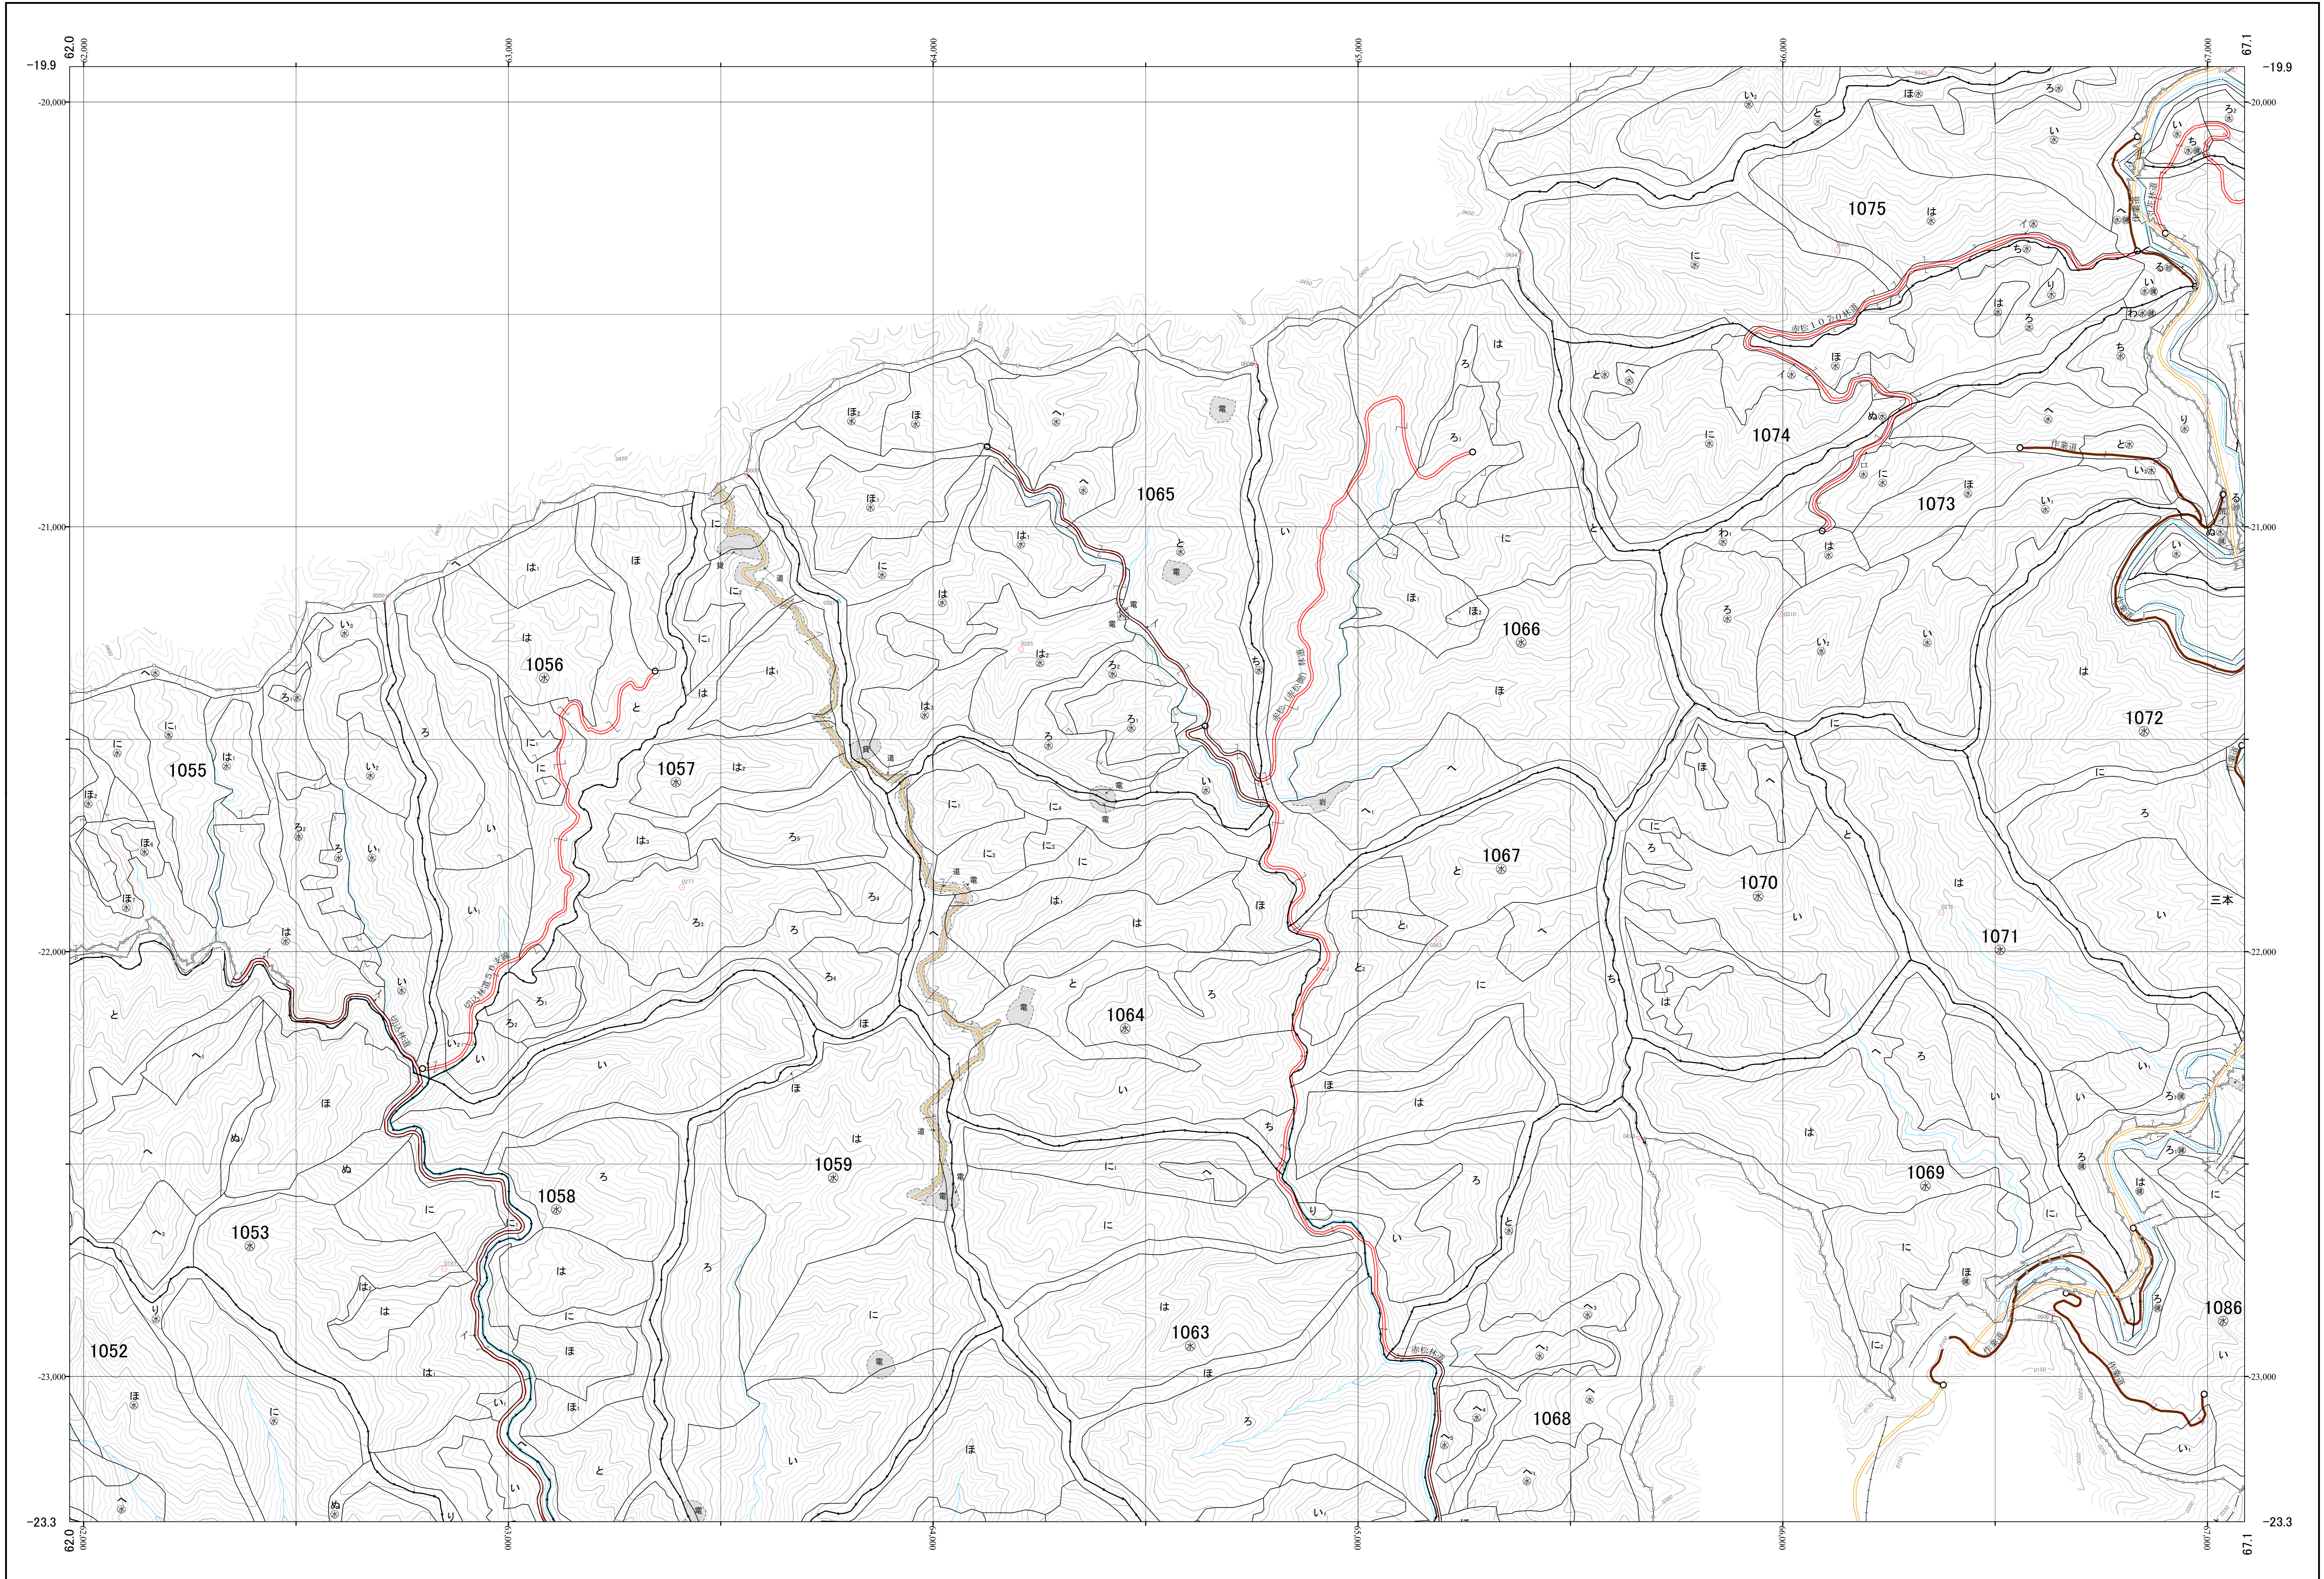

大分南部森林計画区国有林森林計画図
大分森林管理署 基本図28 (全32)

第Ⅱ公共座標

九州森林管理局 大分森林管理署 大原担当区

令和元年度策定 第六次国有林野施業実施計画

1:5,000
m0 100 200 300 400 500 1,000