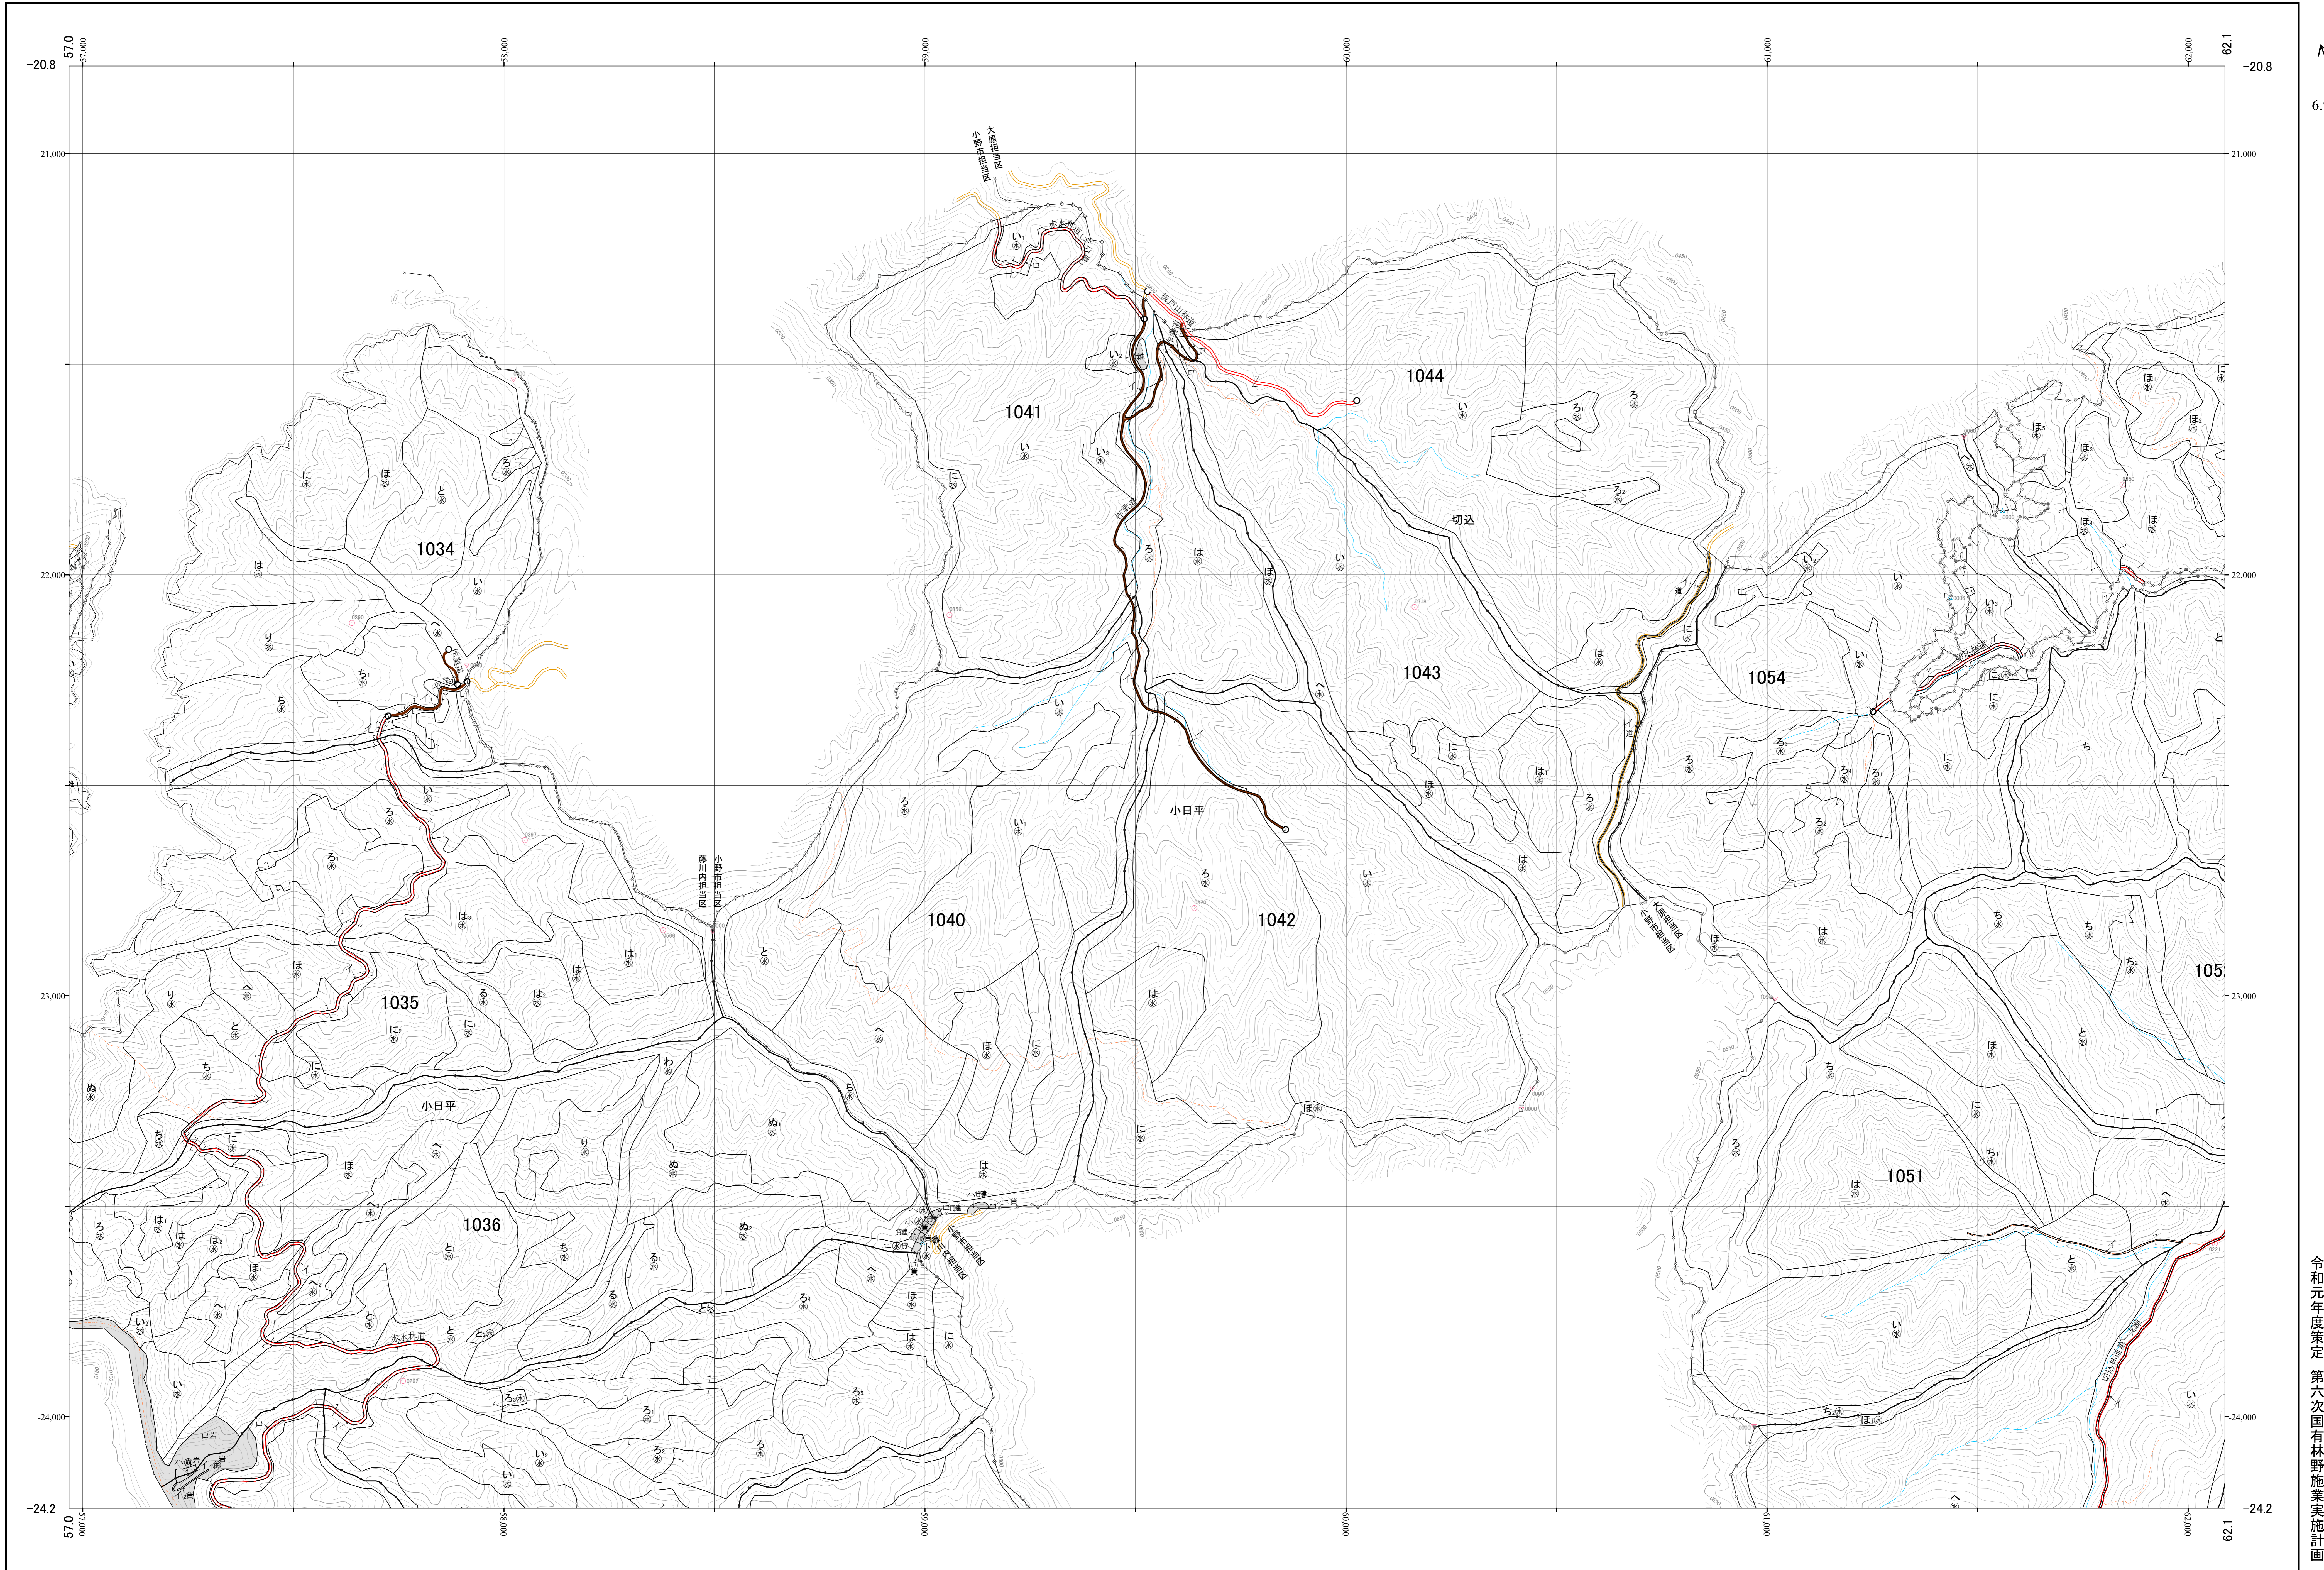

大分南部森林計画区国有林森林計画図
大分森林管理署 基本図25 (全32)

第Ⅱ公共座標

九州森林管理局 大分森林管理署 小野市担当区

令和元年度策定 第六次国有林野施業実施計画