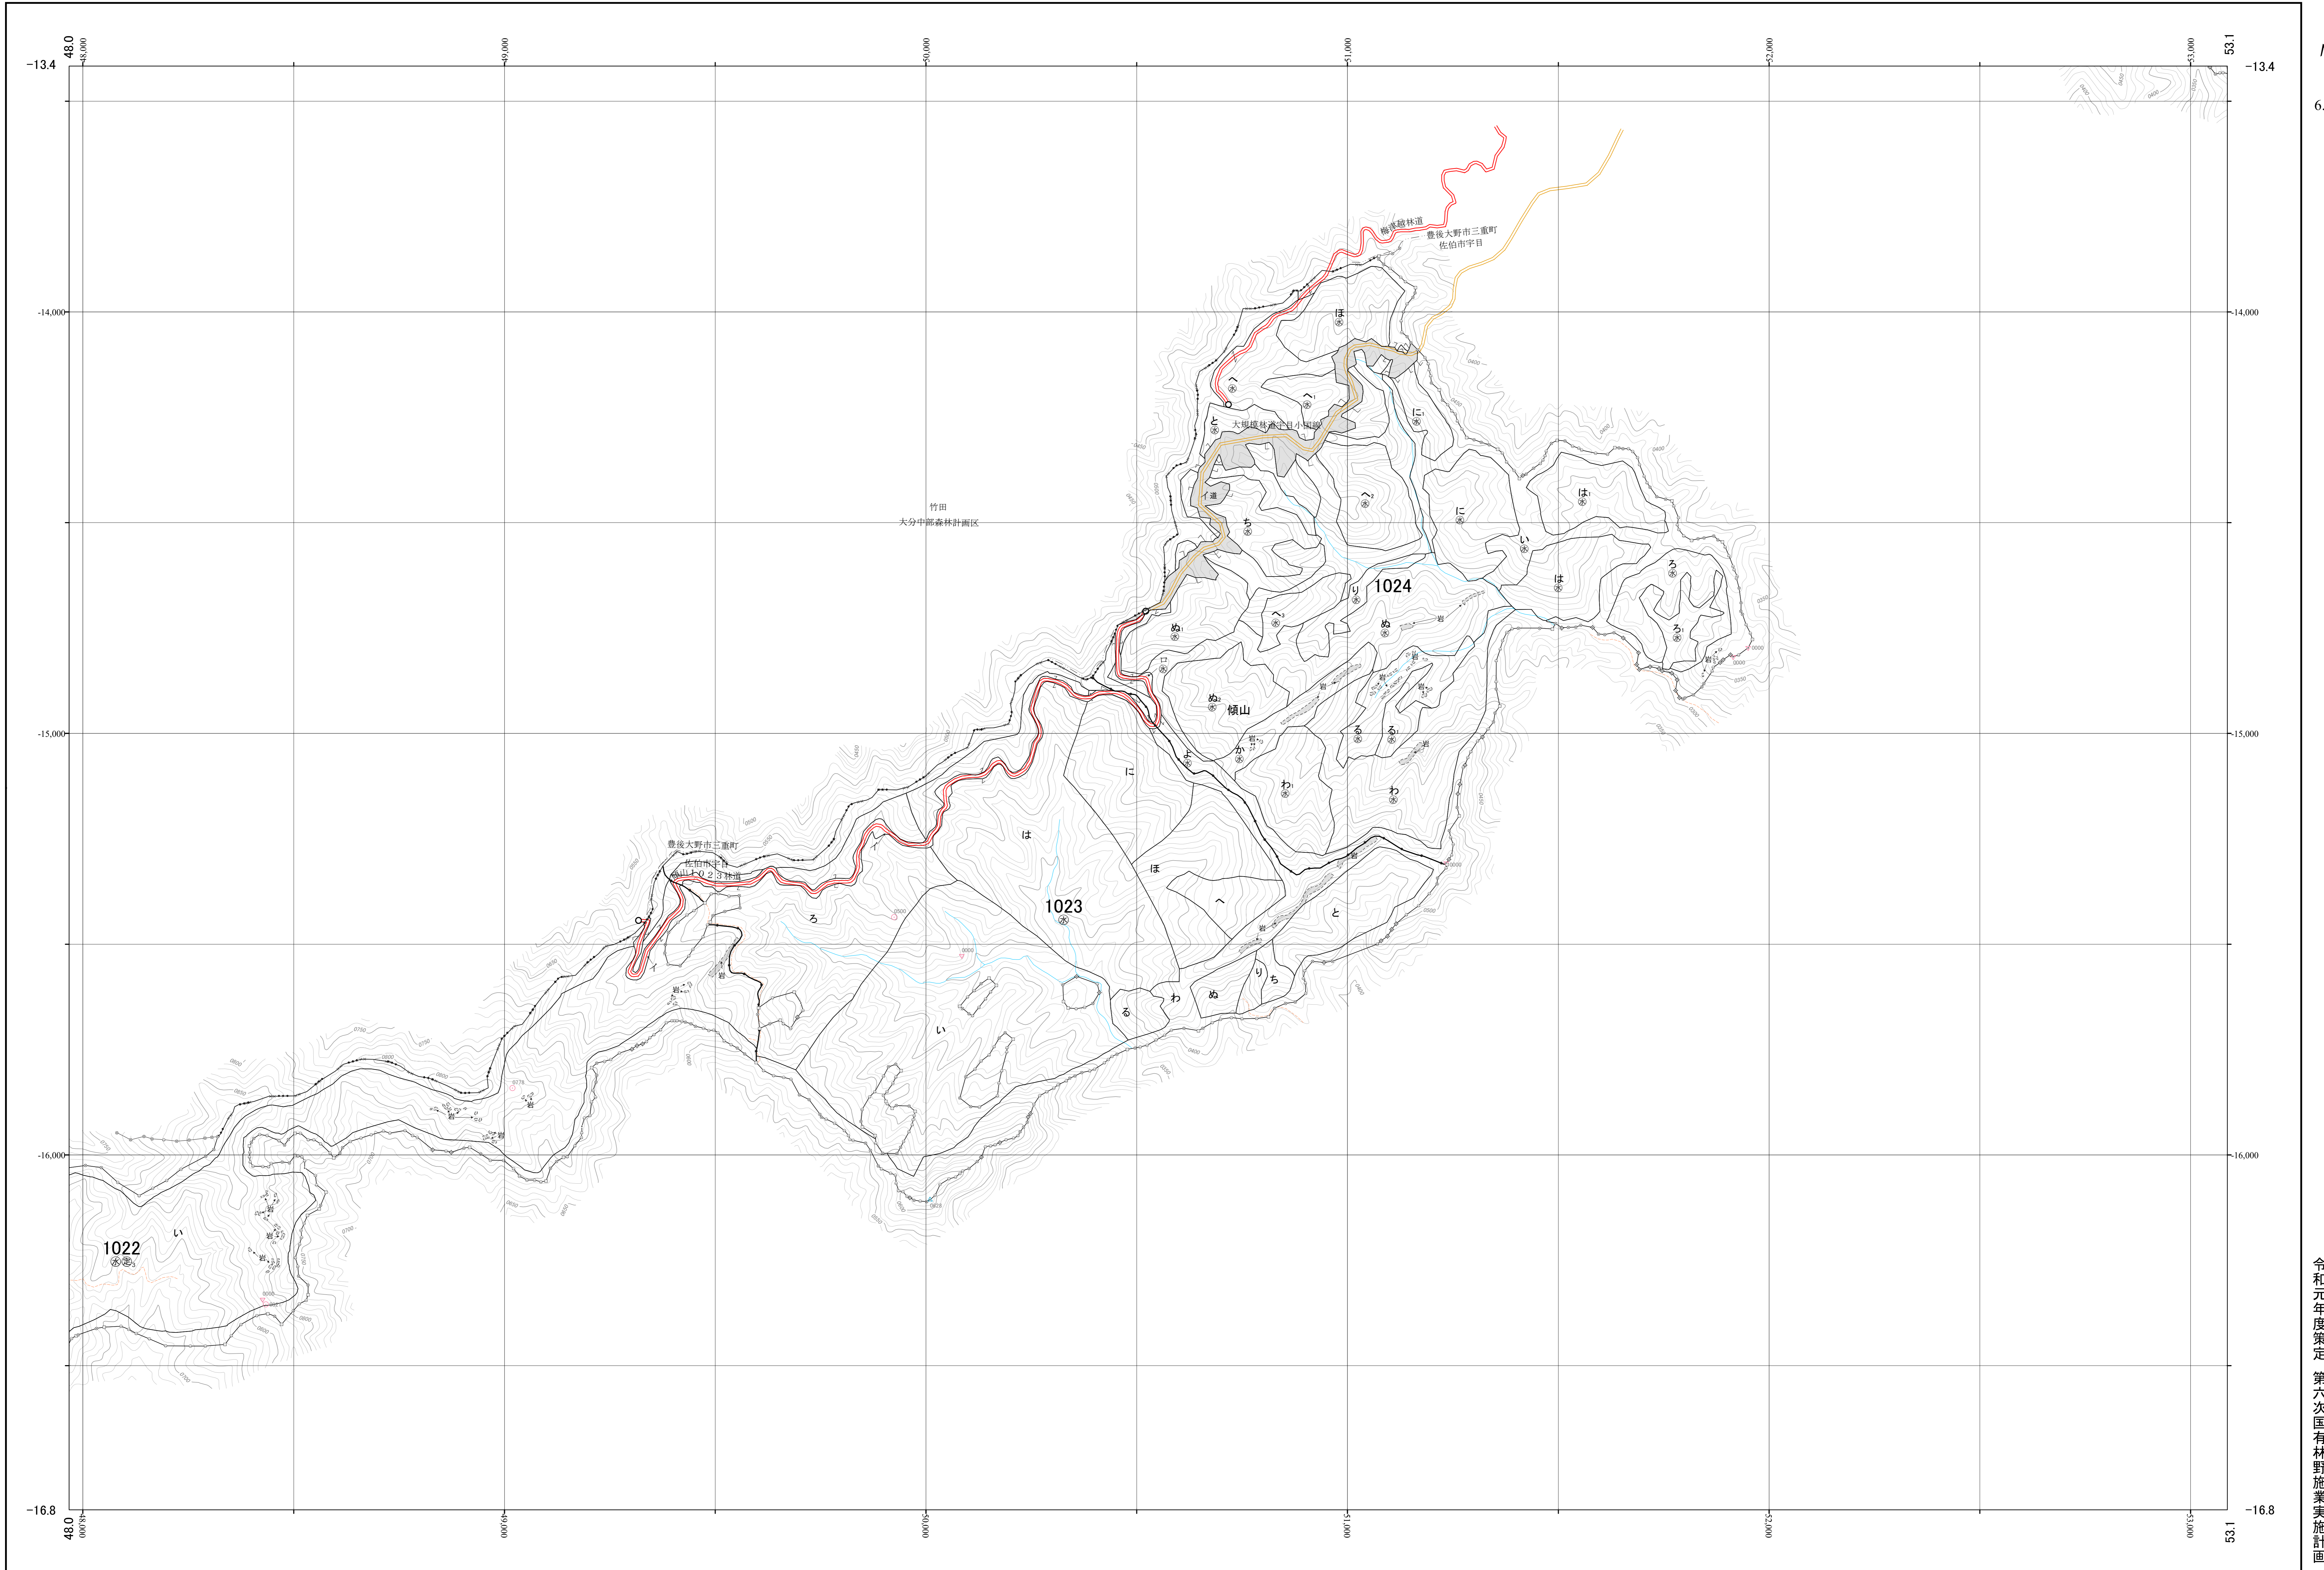

大分南部森林計画区国有林森林計画図  
大分森林管理署 基本図20 (全32)

第Ⅱ公共座標

令和元年度策定 第六次国有林野施業実施計画

1:5,000  
m0 100 200 300 400 500 1,000

1023、1024 林班 大南 20

九州森林管理局 大分森林管理署 小野市担当区

1023、1024 林班 大南 20