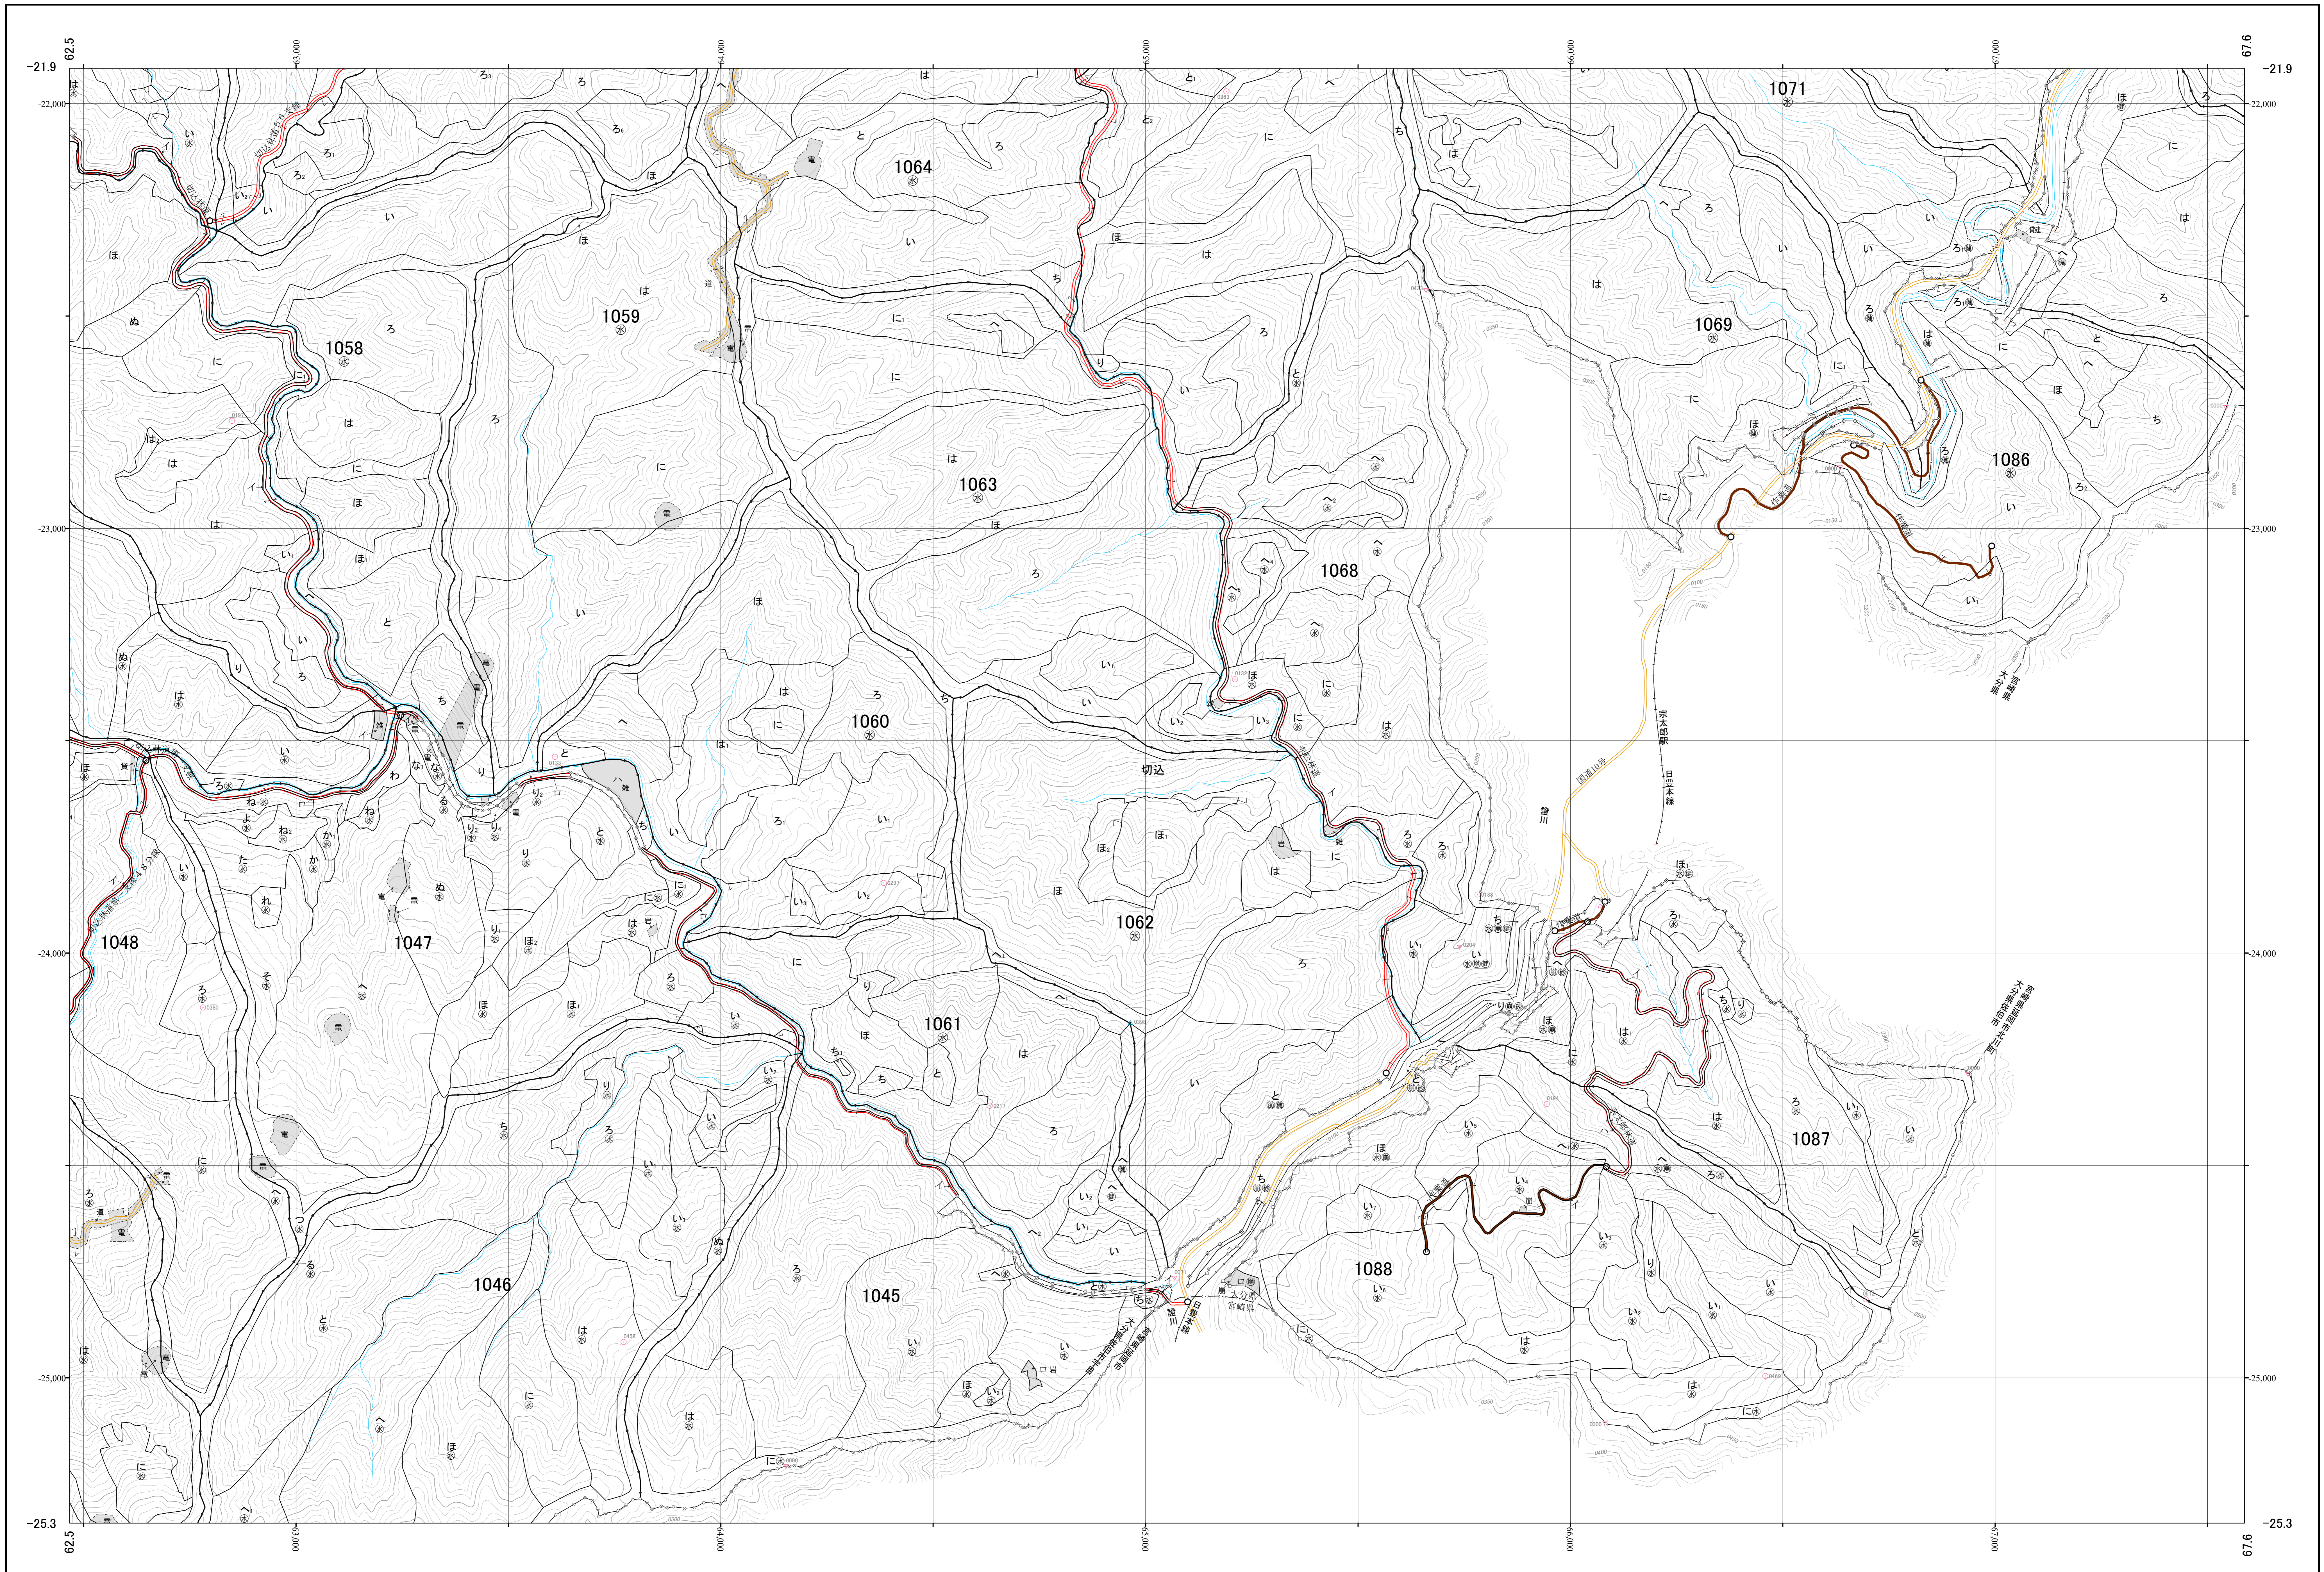

大分南部森林計画区国有林森林計画図  
大分森林管理署 基本図29 (全32)

第Ⅱ公共座標

九州森林管理局 大分森林管理署 大原担当区

令和元年度策定 第六次国有林野施業実施計画