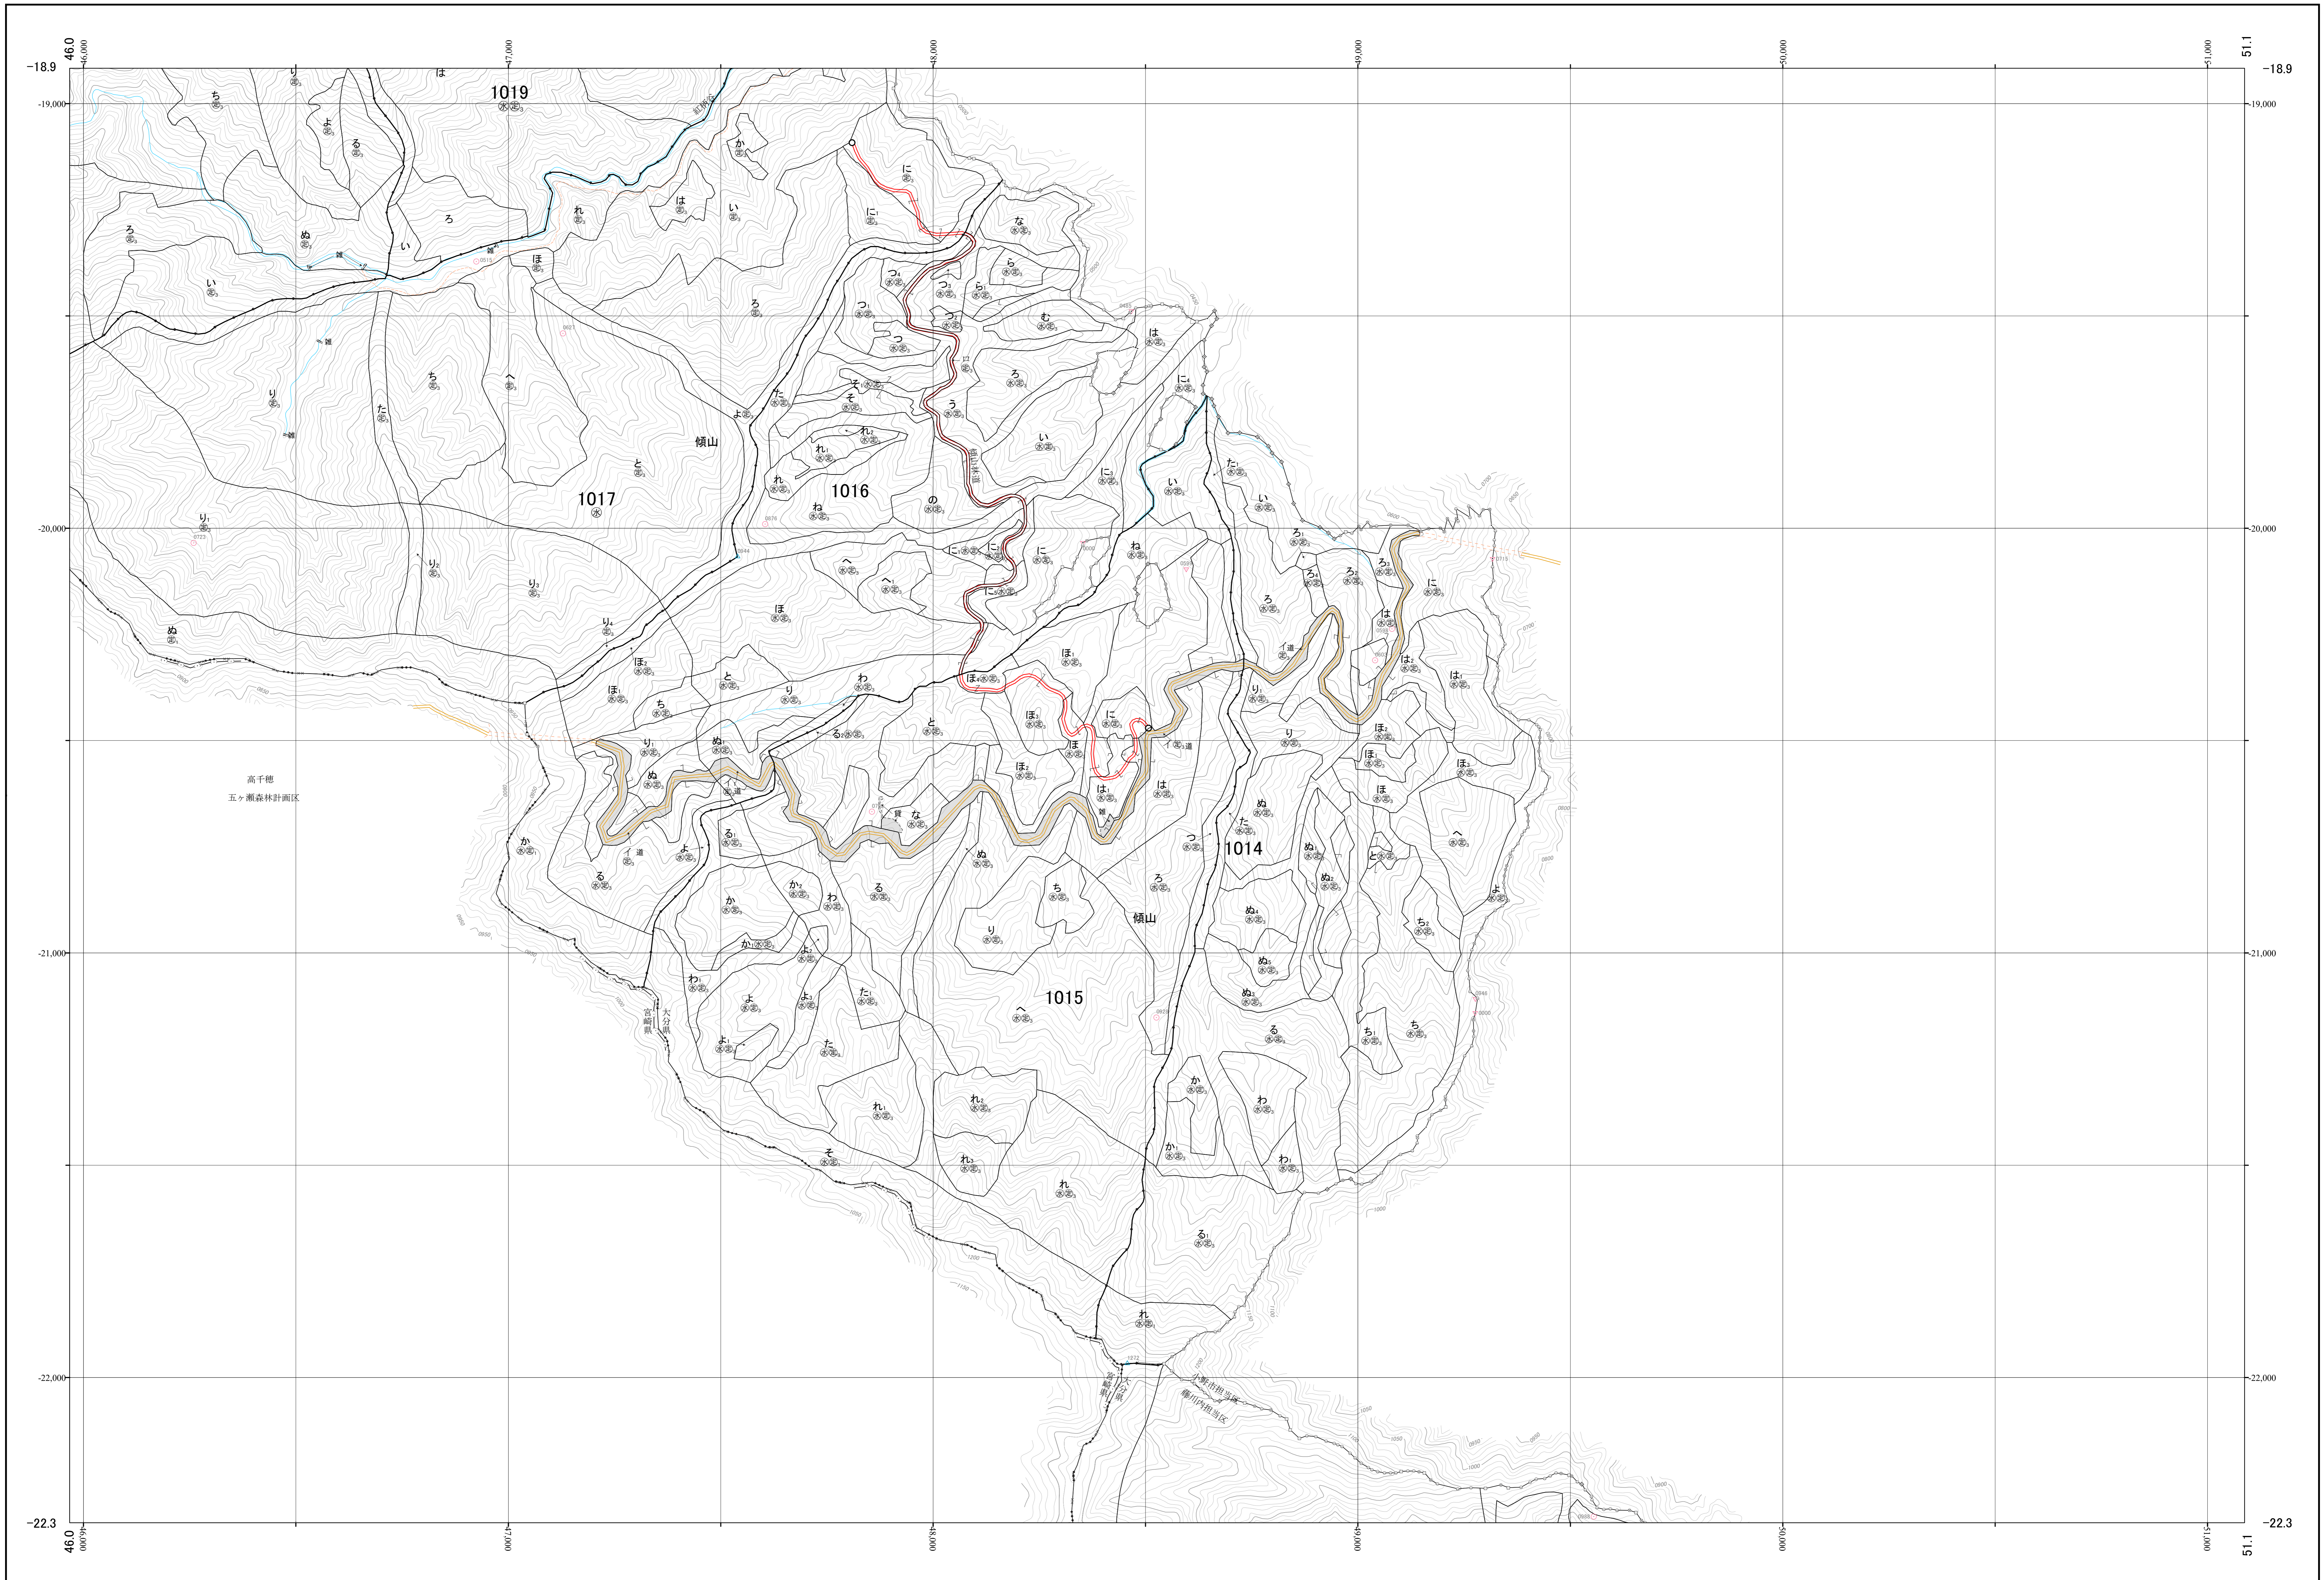

大分南部森林計画区国有林森林計画図
大分森林管理署 基本図16 (全32)

第Ⅱ公共座標

1:5,000
m0 100 200 300 400 500 1,000