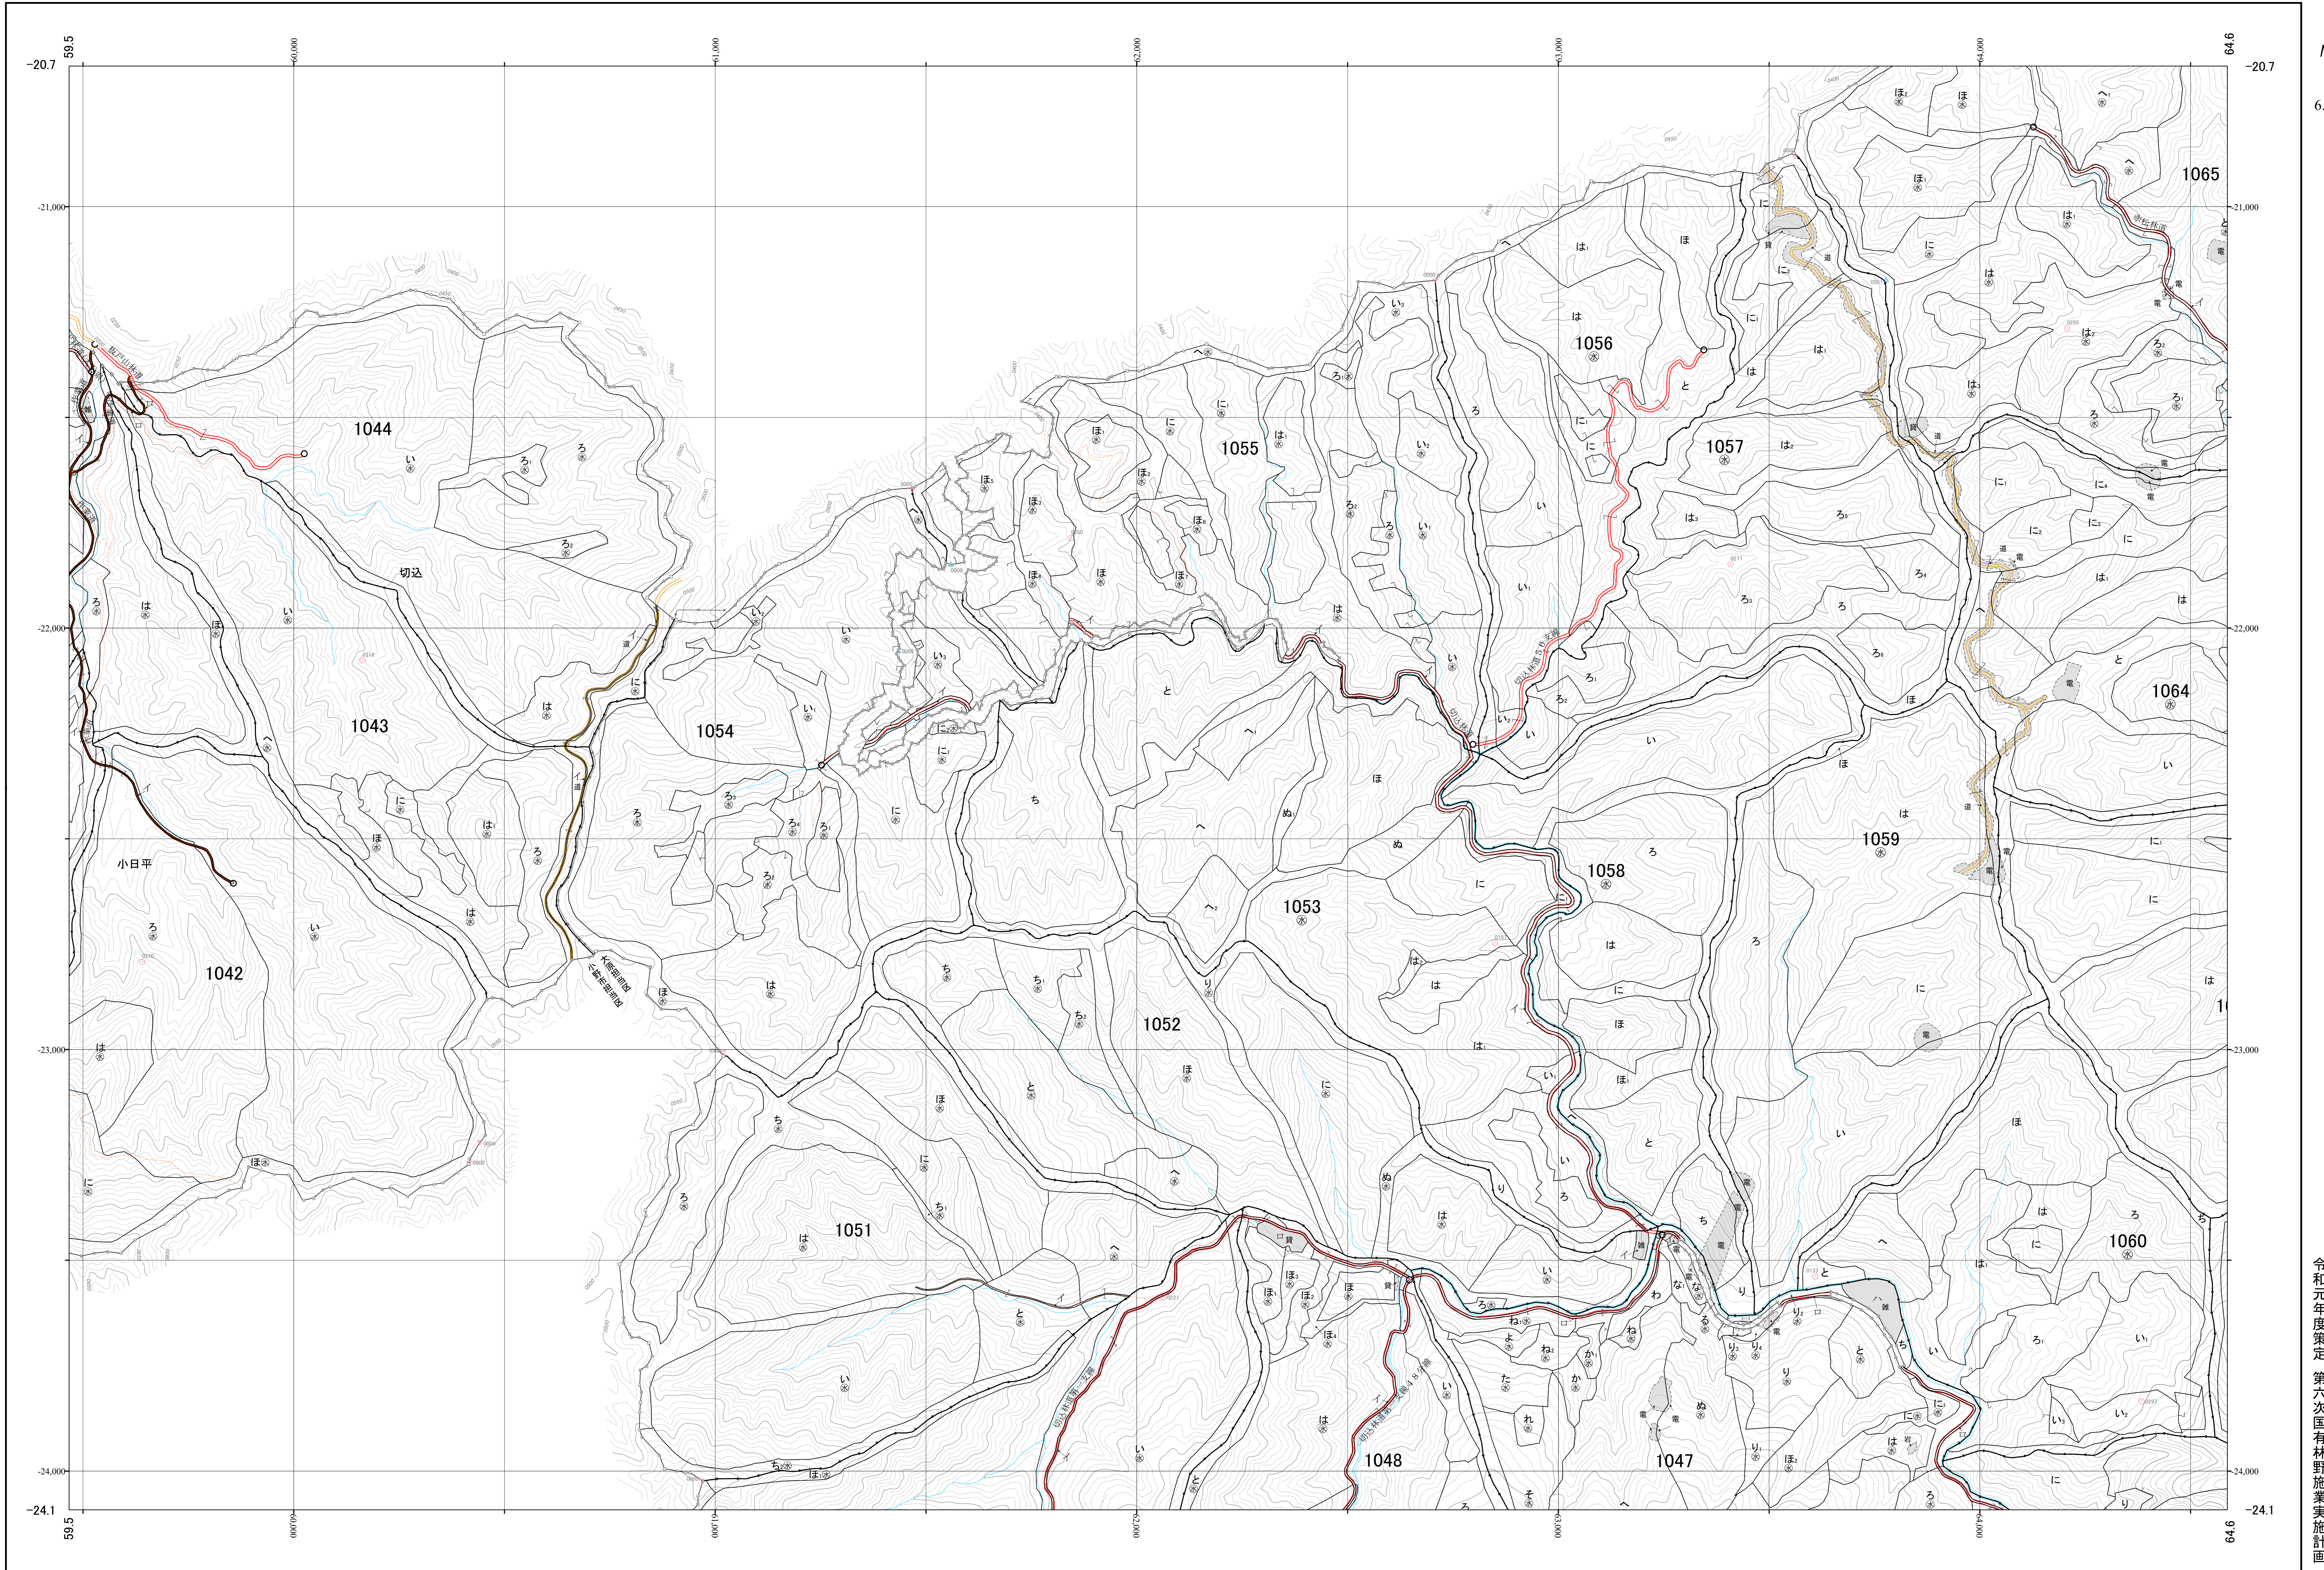

大分南部森林計画区国有林森林計画図
大分森林管理署 基本図27 (全32)

第Ⅱ公共座標

九州森林管理局 大分森林管理署 大原担当区

令和元年度策定 第六次国有林野施業実施計画