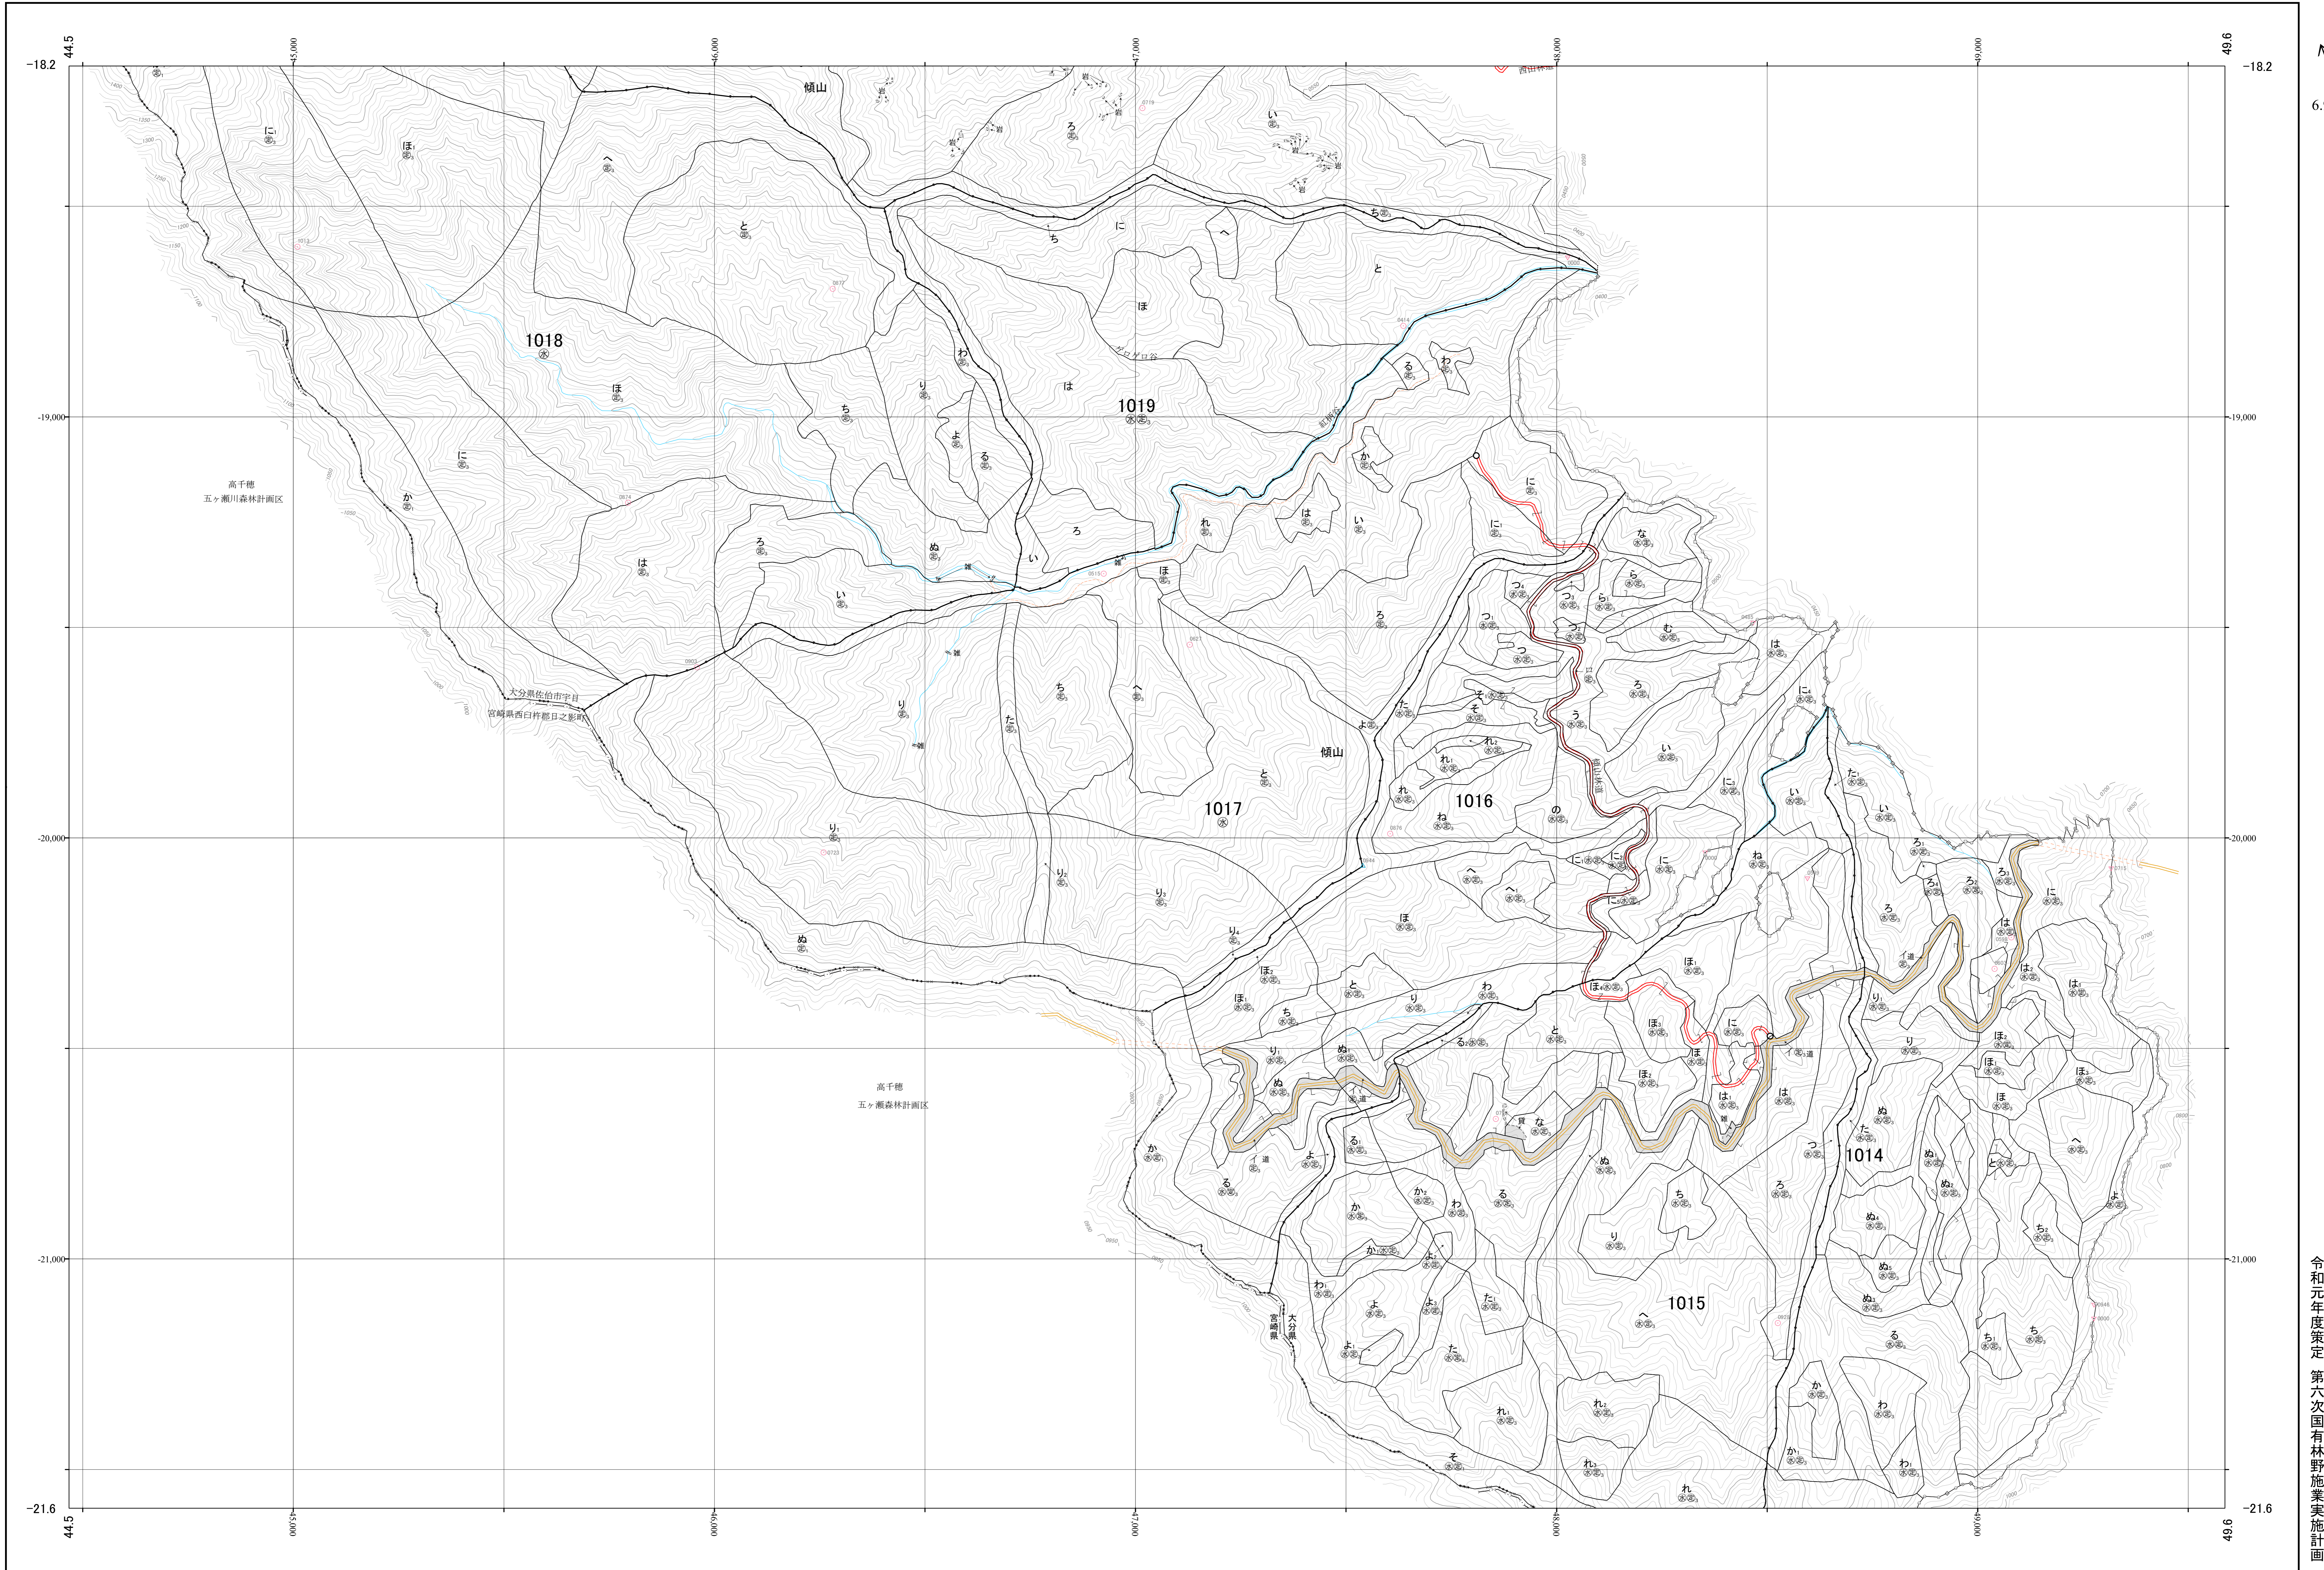

大分南部森林計画区国有林森林計画図
大分森林管理署 基本図17 (全32)

第Ⅱ公共座標

九州森林管理局 大分森林管理署 小野市担当区

令和元年度策定 第六次国有林野施業実施計画