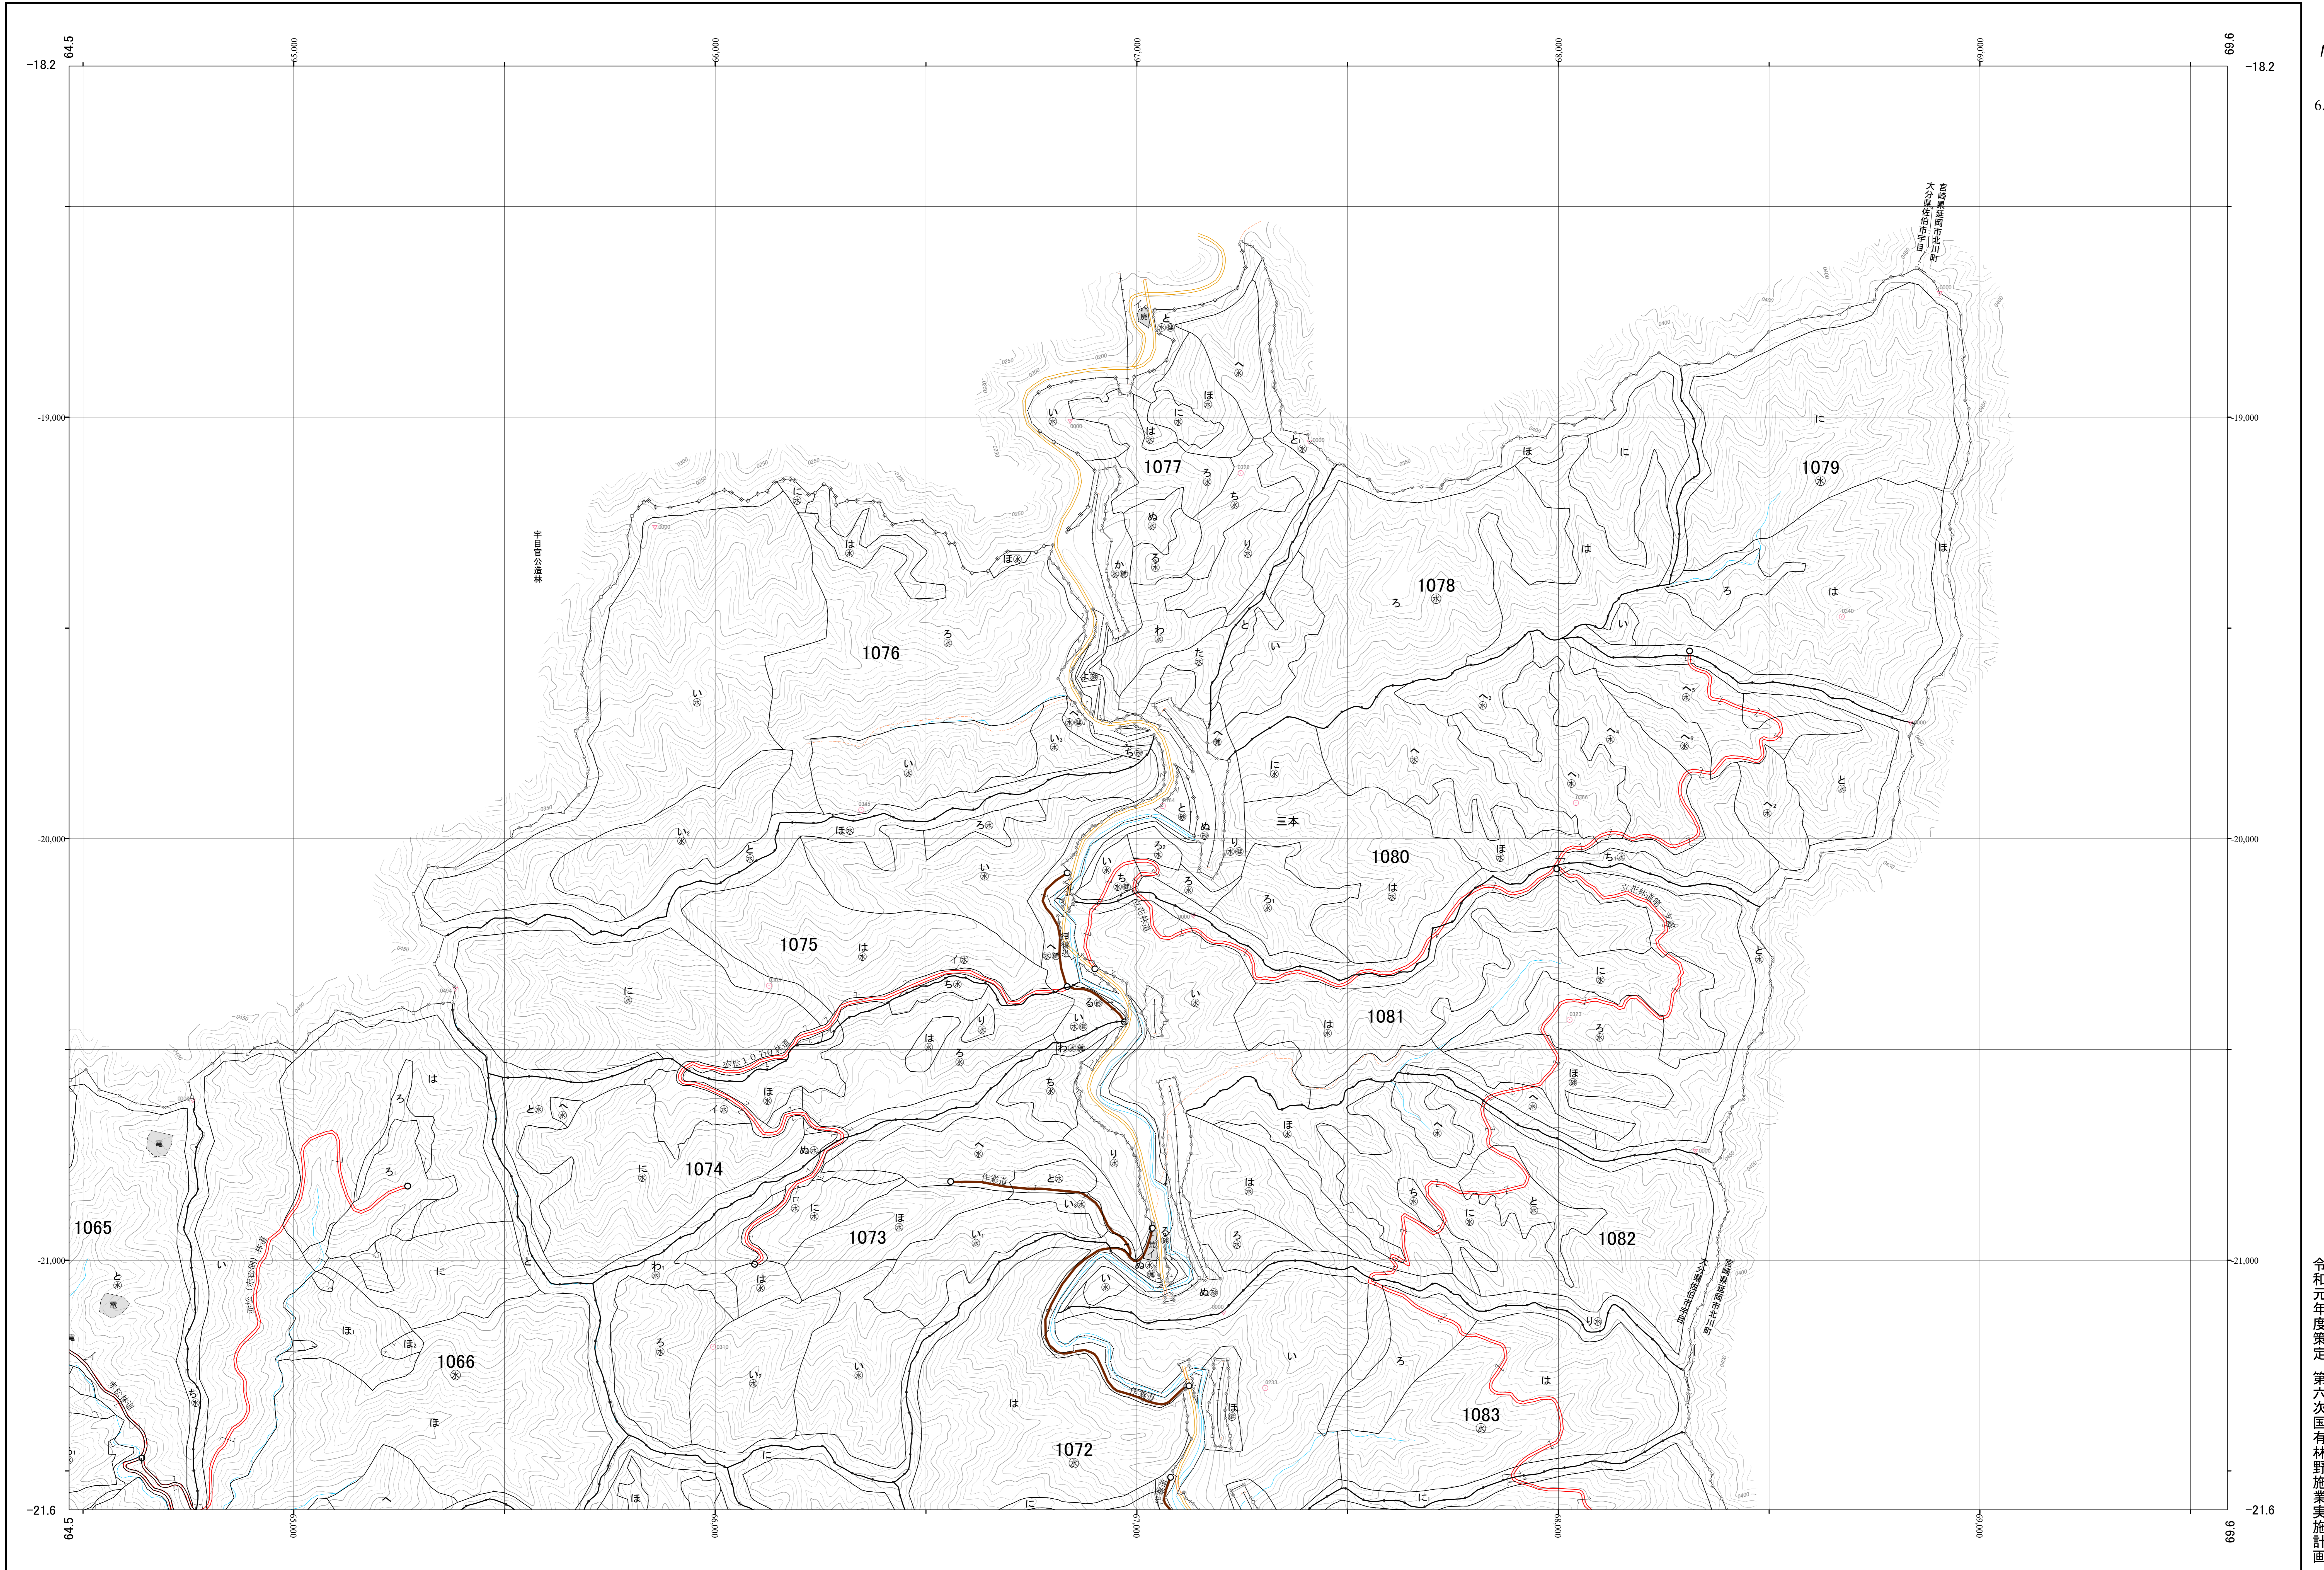

大分南部森林計画区国有林森林計画図
大分森林管理署 基本図31 (全32)

第Ⅱ公共座標

令和元年度策定 第六次国有林野施業実施計画

九州森林管理局 大分森林管理署 大原担当区