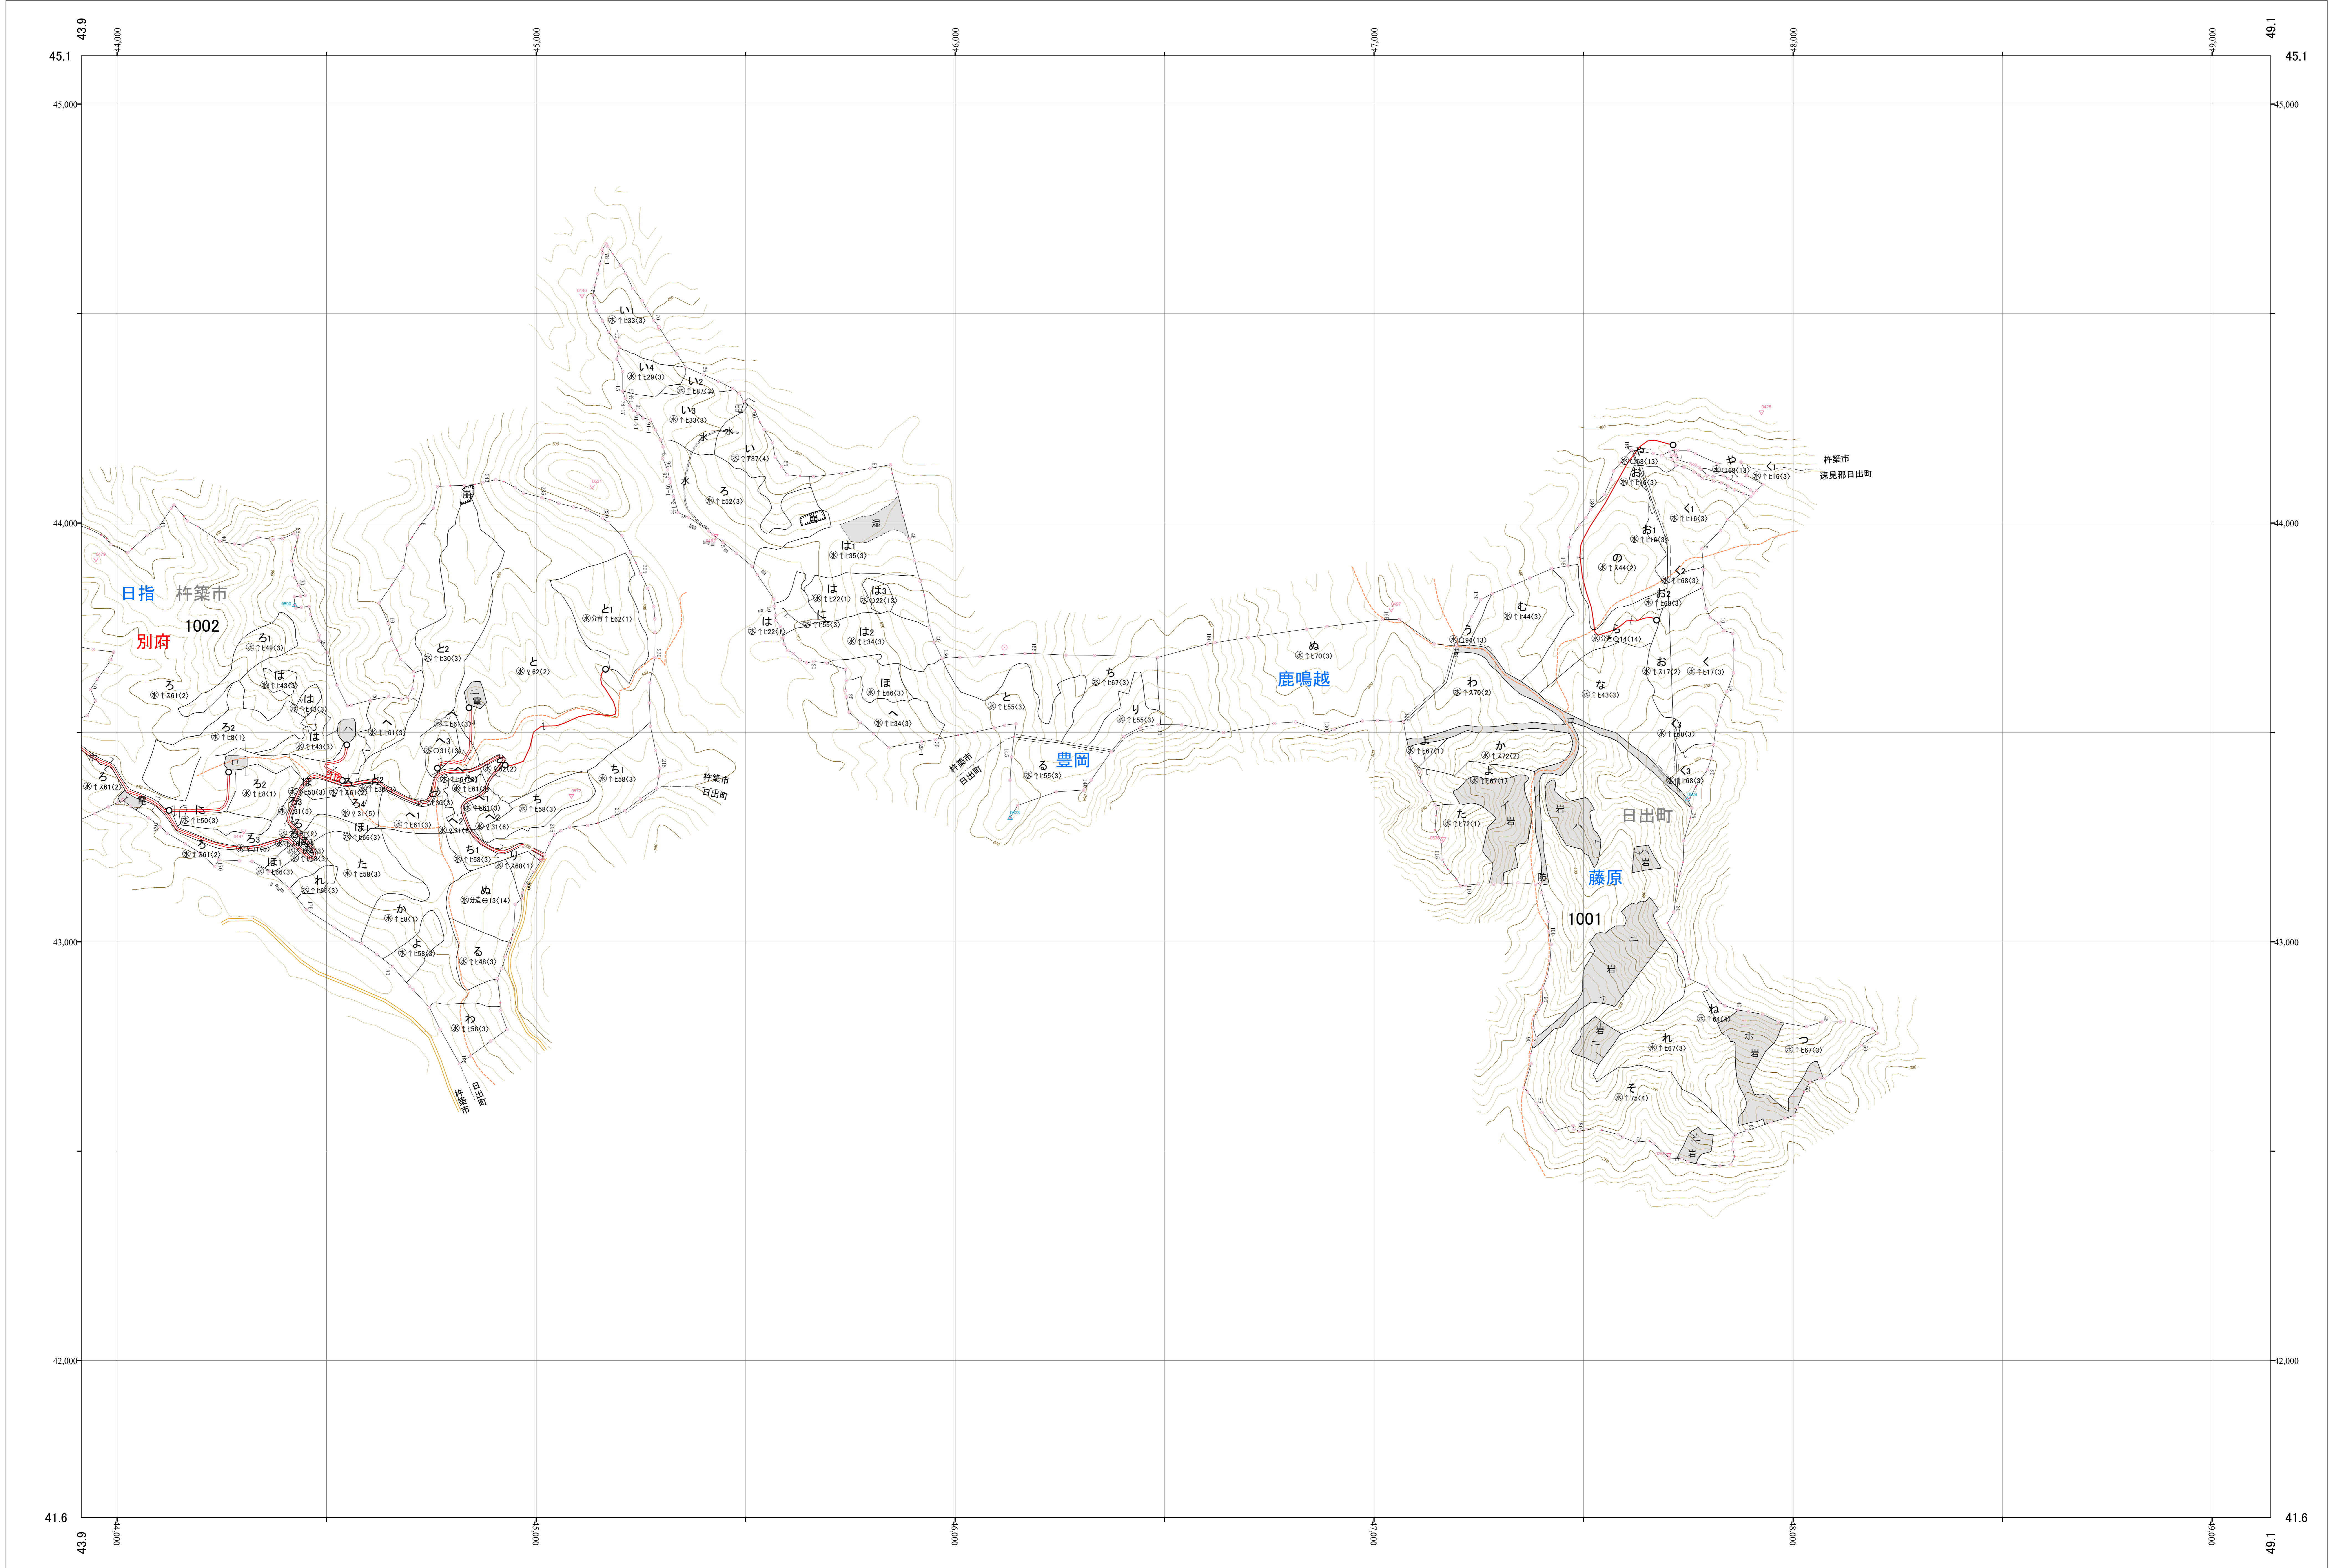

九州森林管理局 大分北部森林計画区  
大分西部森林管理署 基本図 19 (全25)

第Ⅱ公共座標

林班番号: 1001

大北 19

九州森林管理局 大分西部森林管理署  
大北 19

林班番号: 1001

令和五年度 第六次樹立