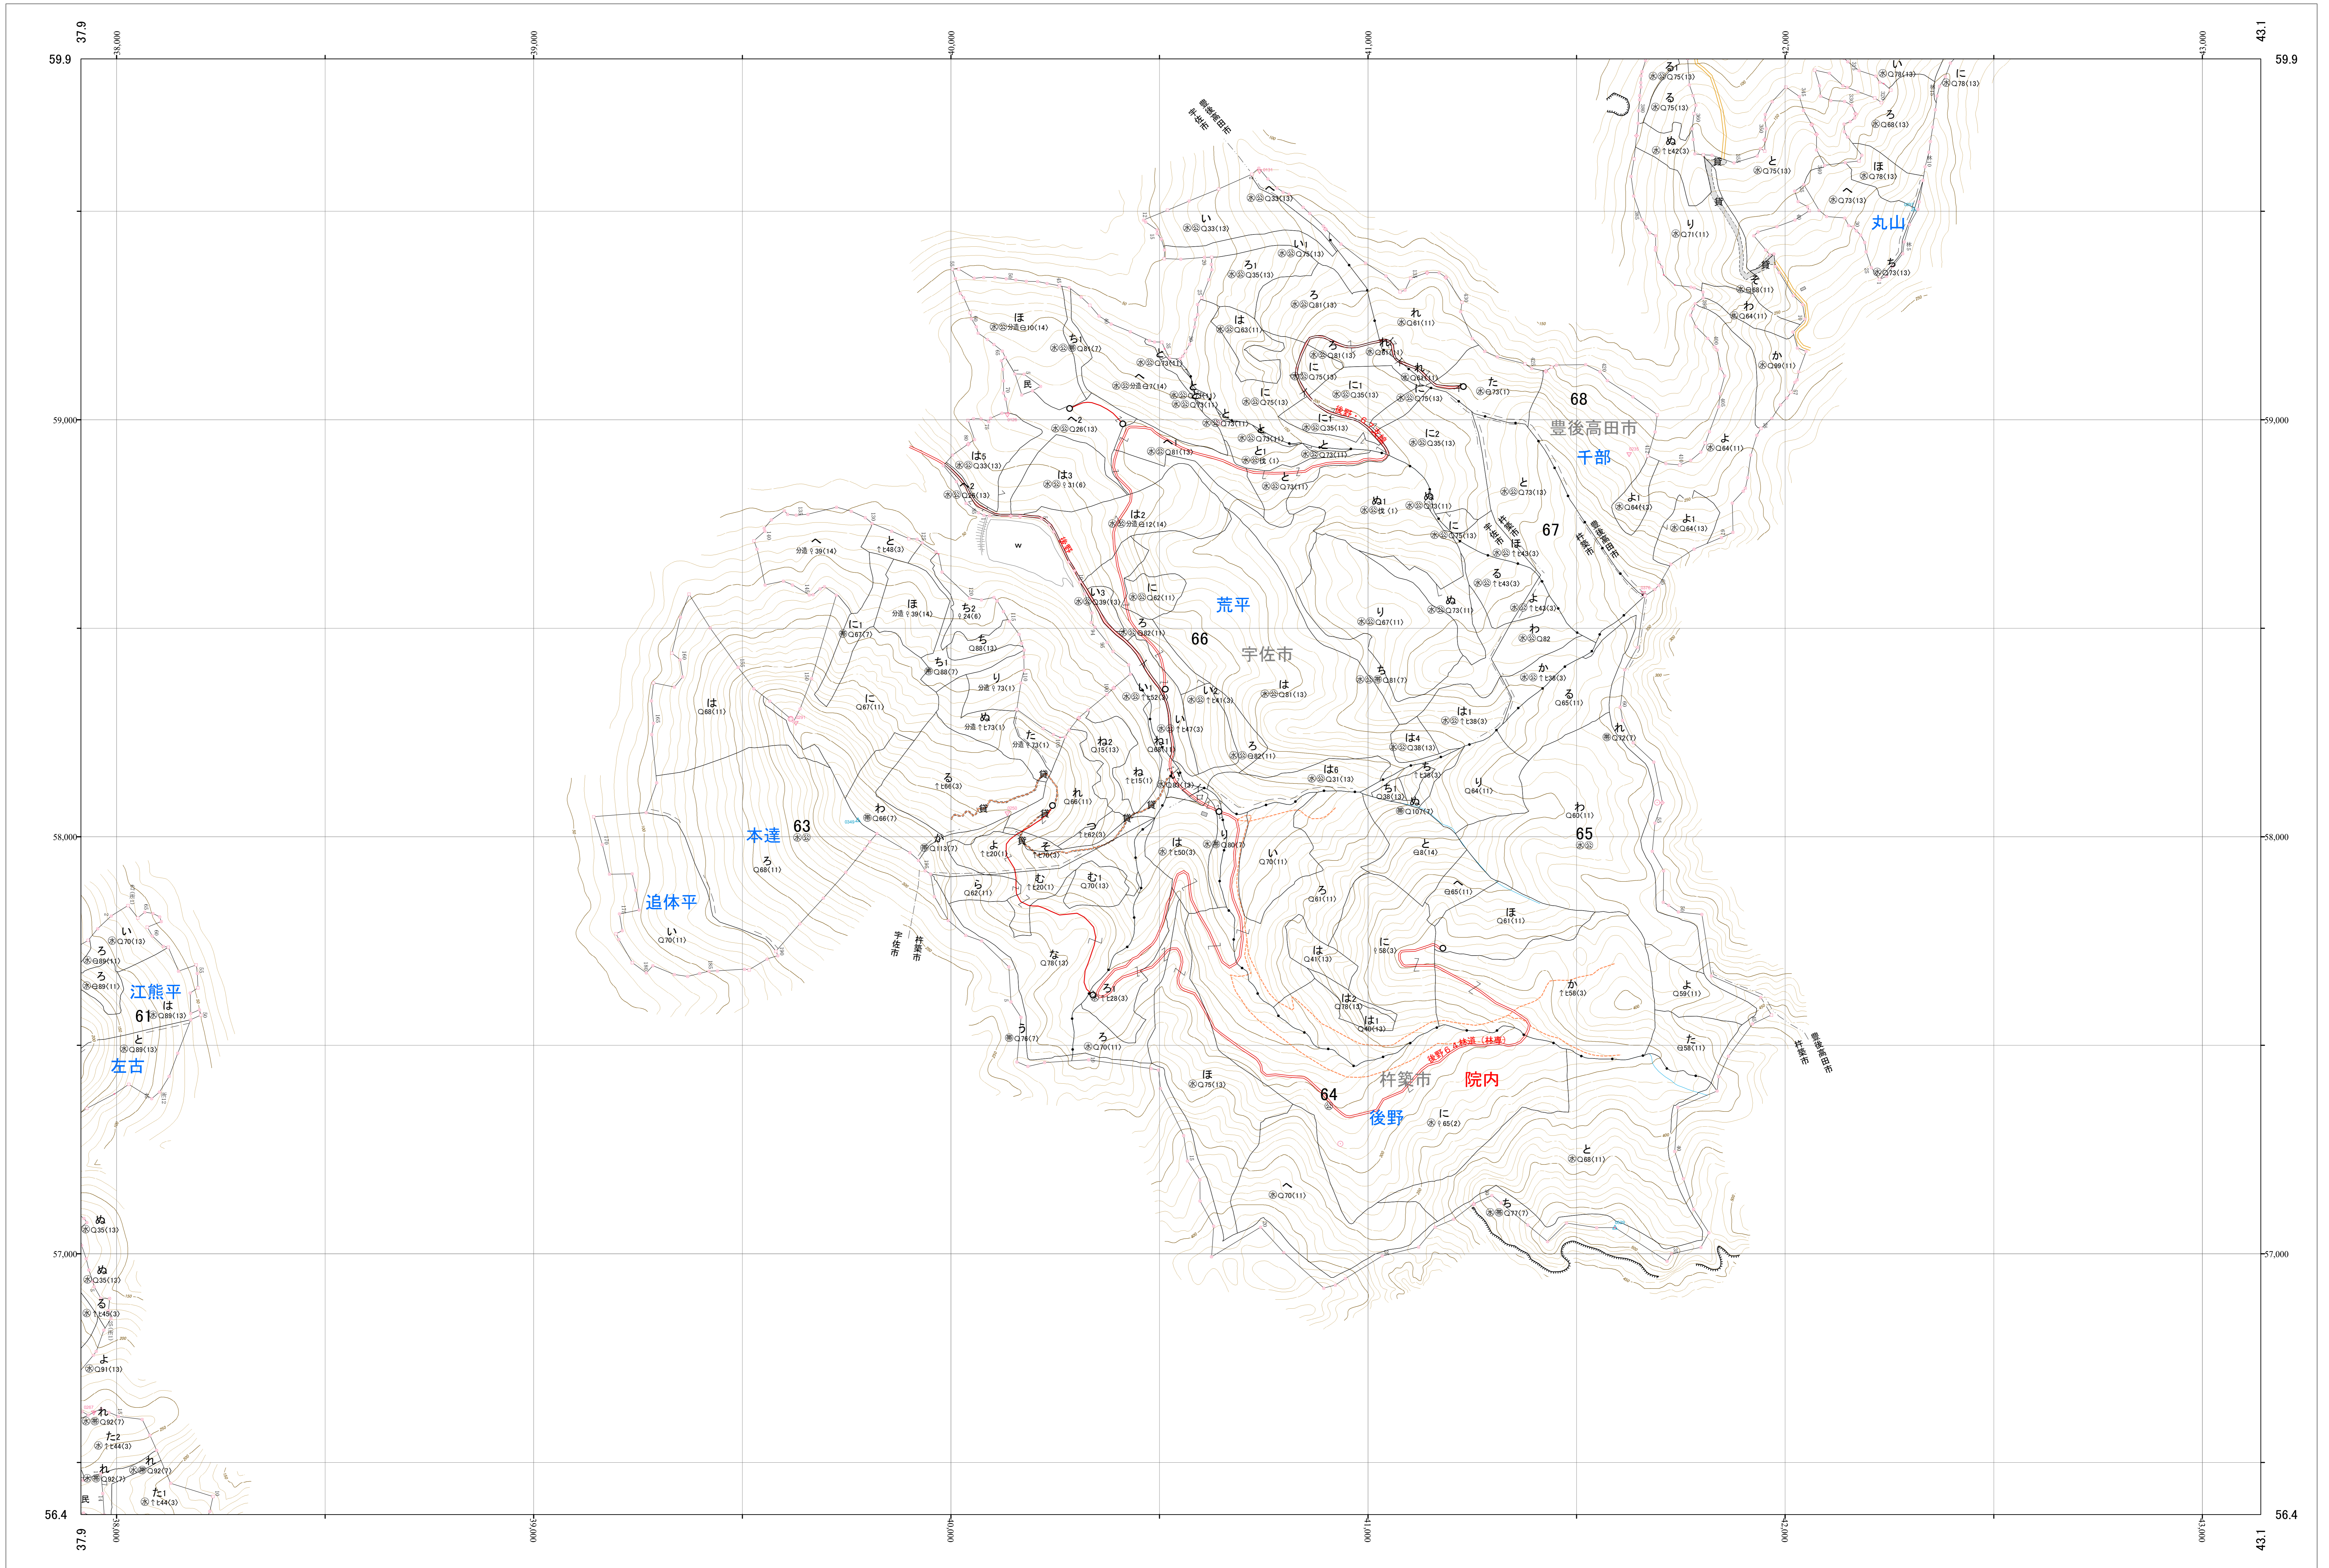

九州森林管理局 大分北部森林計画区  
大分西部森林管理署 基本図 17 (全25)

第II公共座標

林班番号:(62欠)63-66

大北 17

林班番号:(62欠)63-66

令和五年度 第六次樹立

大北 17

九州森林管理局 大分西部森林管理署