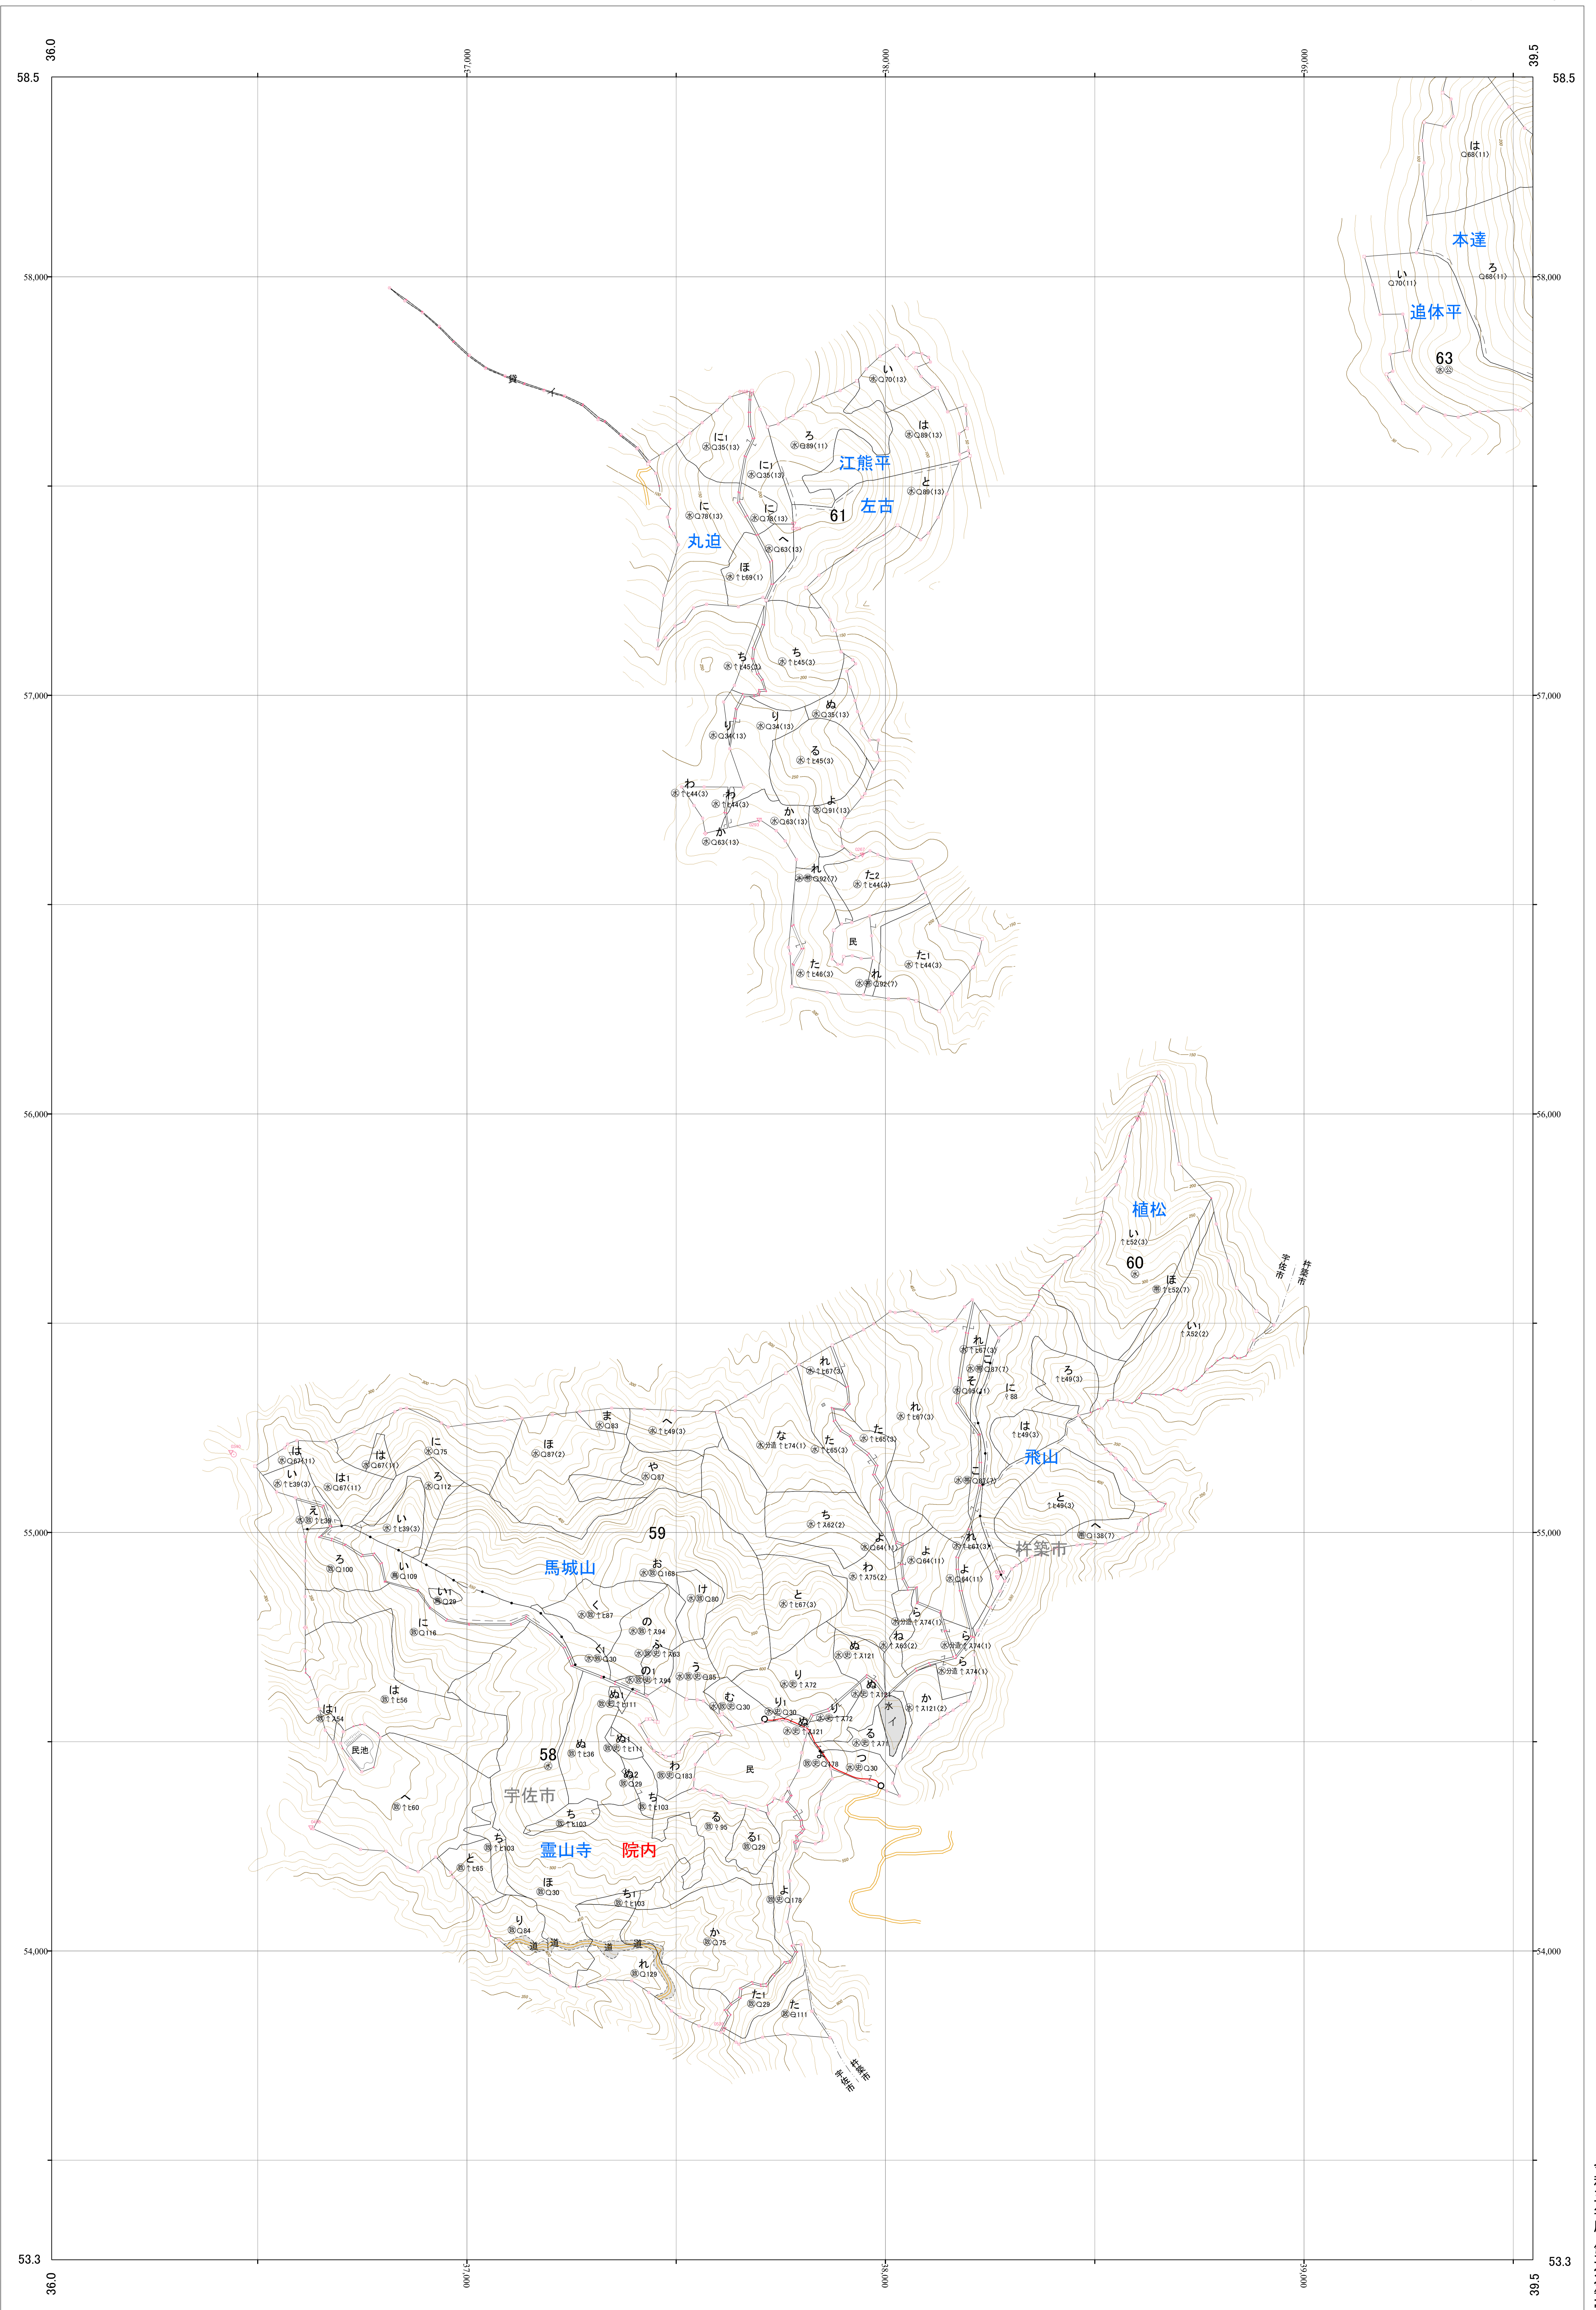

九州森林管理局 大分北部森林計画区  
大分西部森林管理署 基本図 16 (全25)

第Ⅱ公共座標

大北 16

林班番号: 58-61

令和五年度 第六次策定

林班番号: 58-61

九州森林管理局 大分西部森林管理署  
大北 16

1:5,000

0 100 200 300 400 500 1,000m