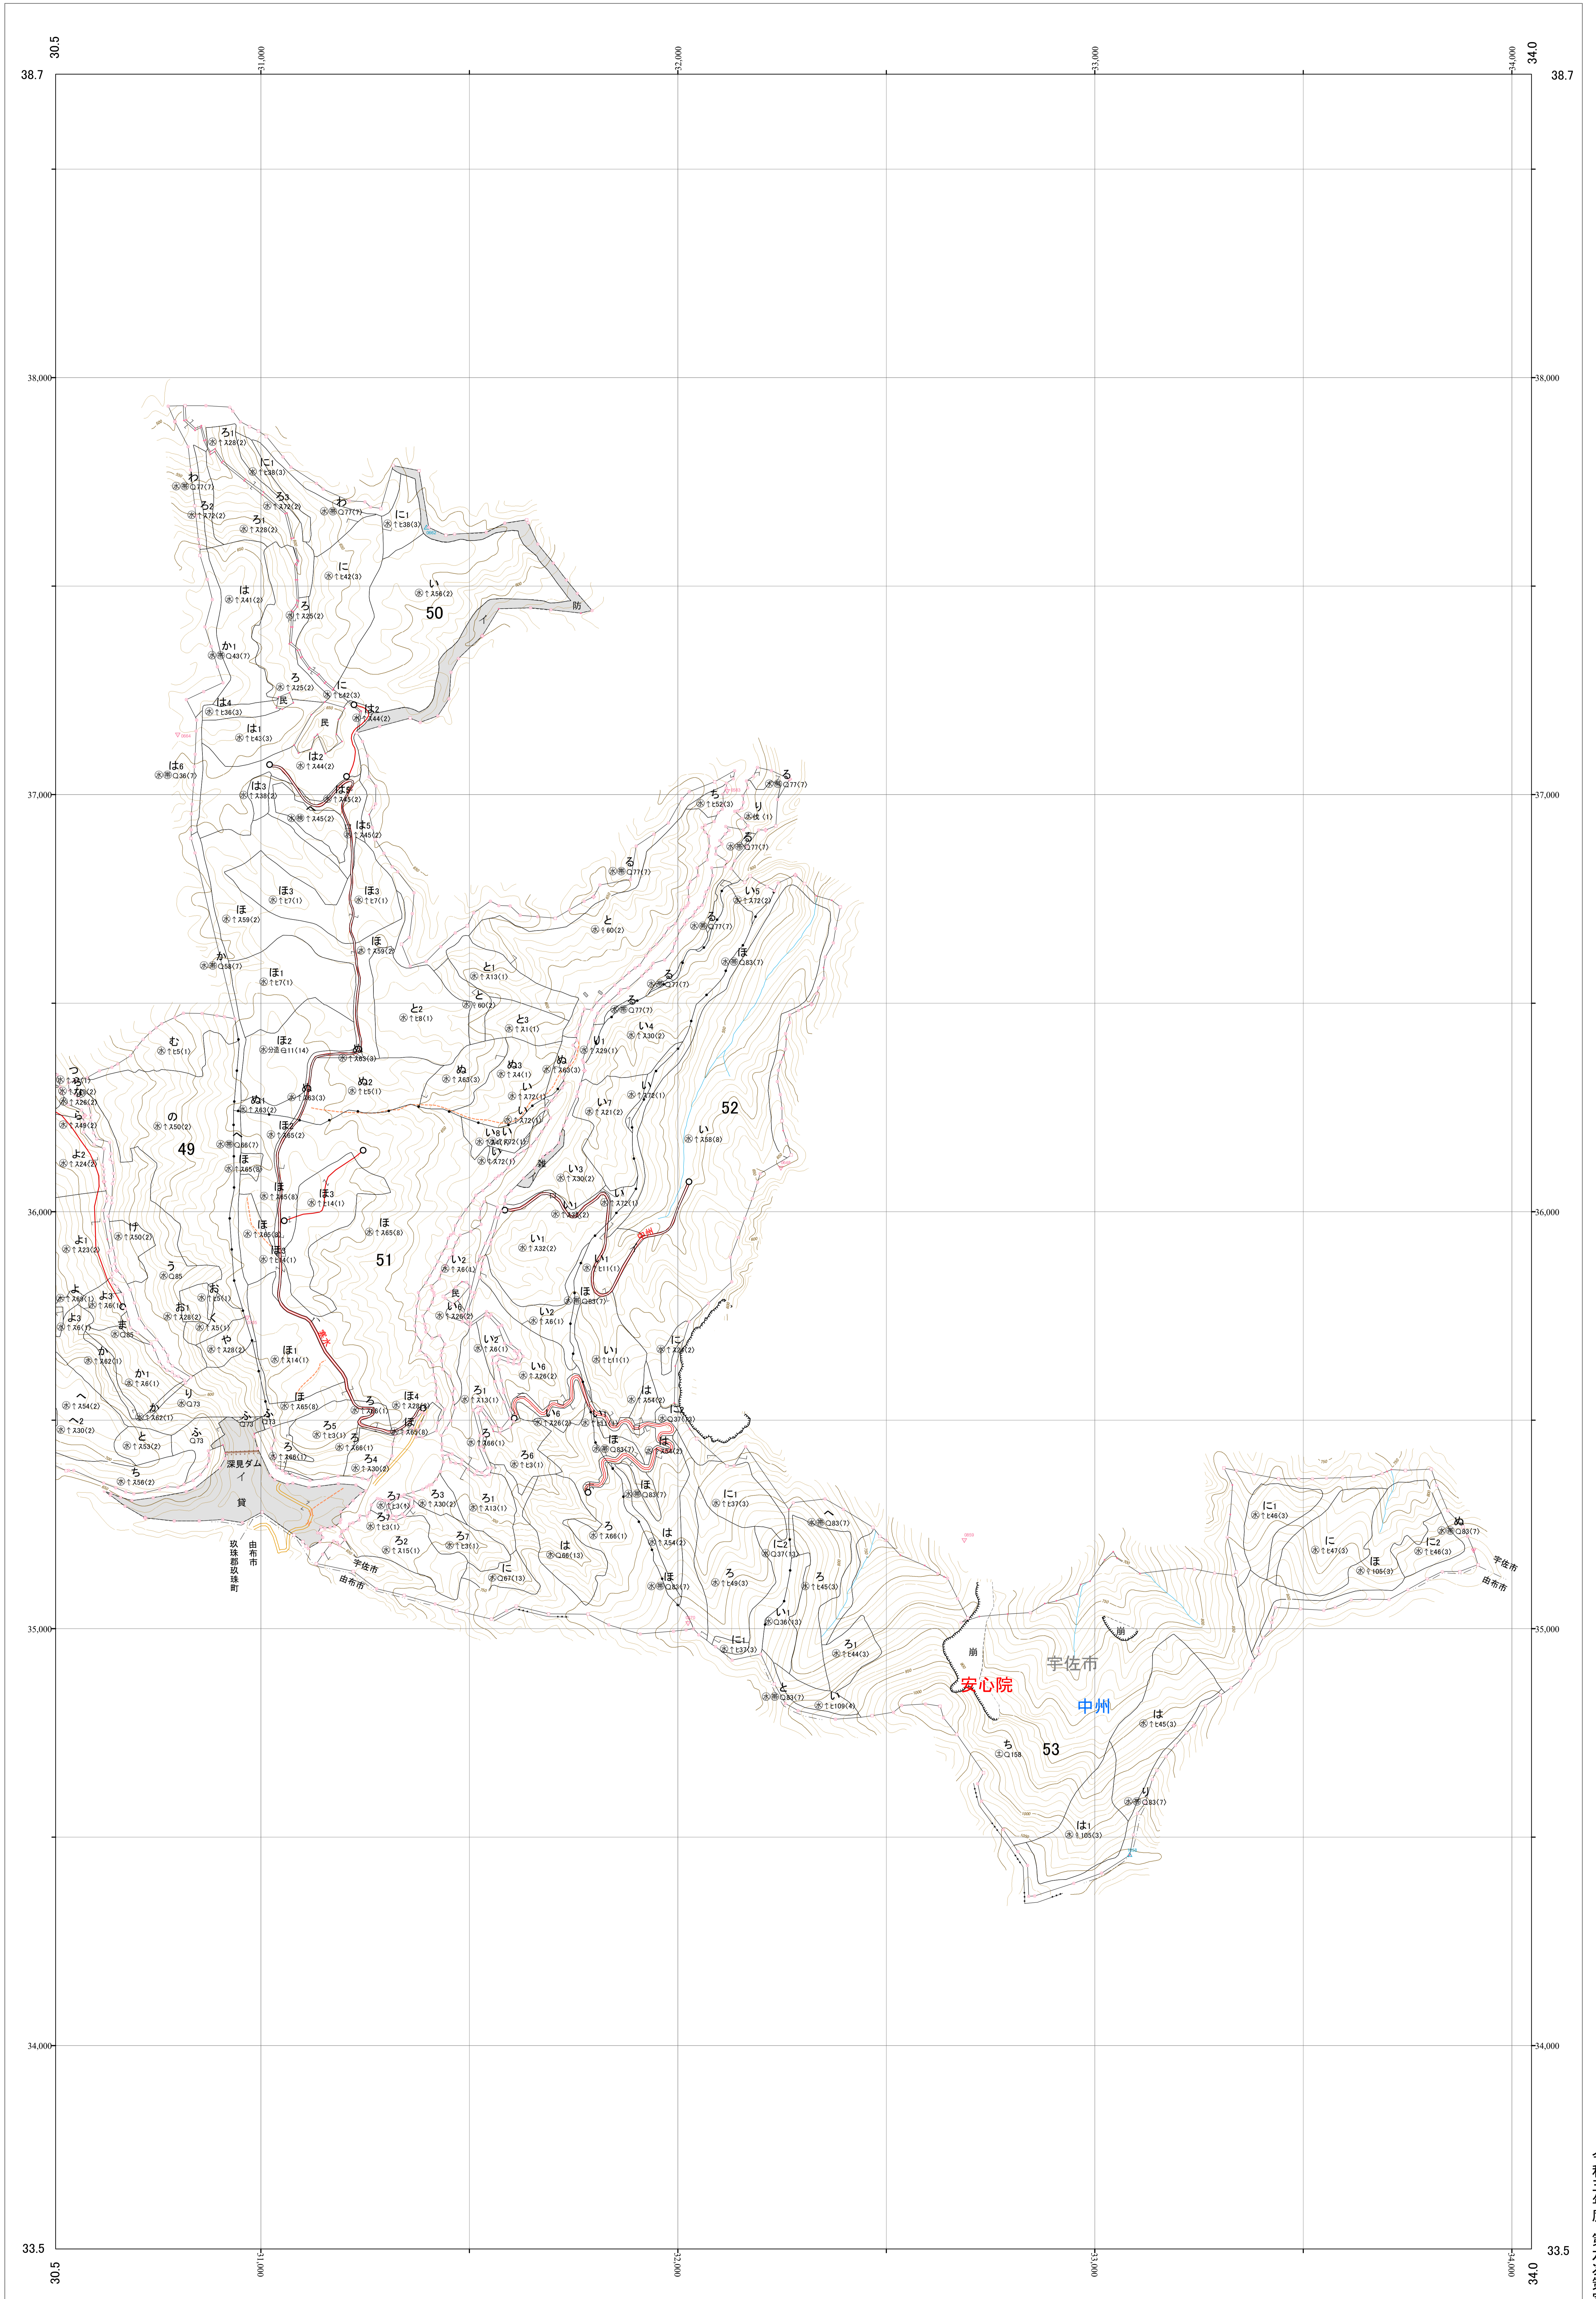

九州森林管理局 大分北部森林計画区
大分西部森林管理署 基本図 14 (全25)

第Ⅱ公共座標

大北 14

林班番号: 50-53

林班番号: 50-53

1:5,000

九州森林管理局 大分西部森林管理署

大北 14

令和五年度 第六次策定