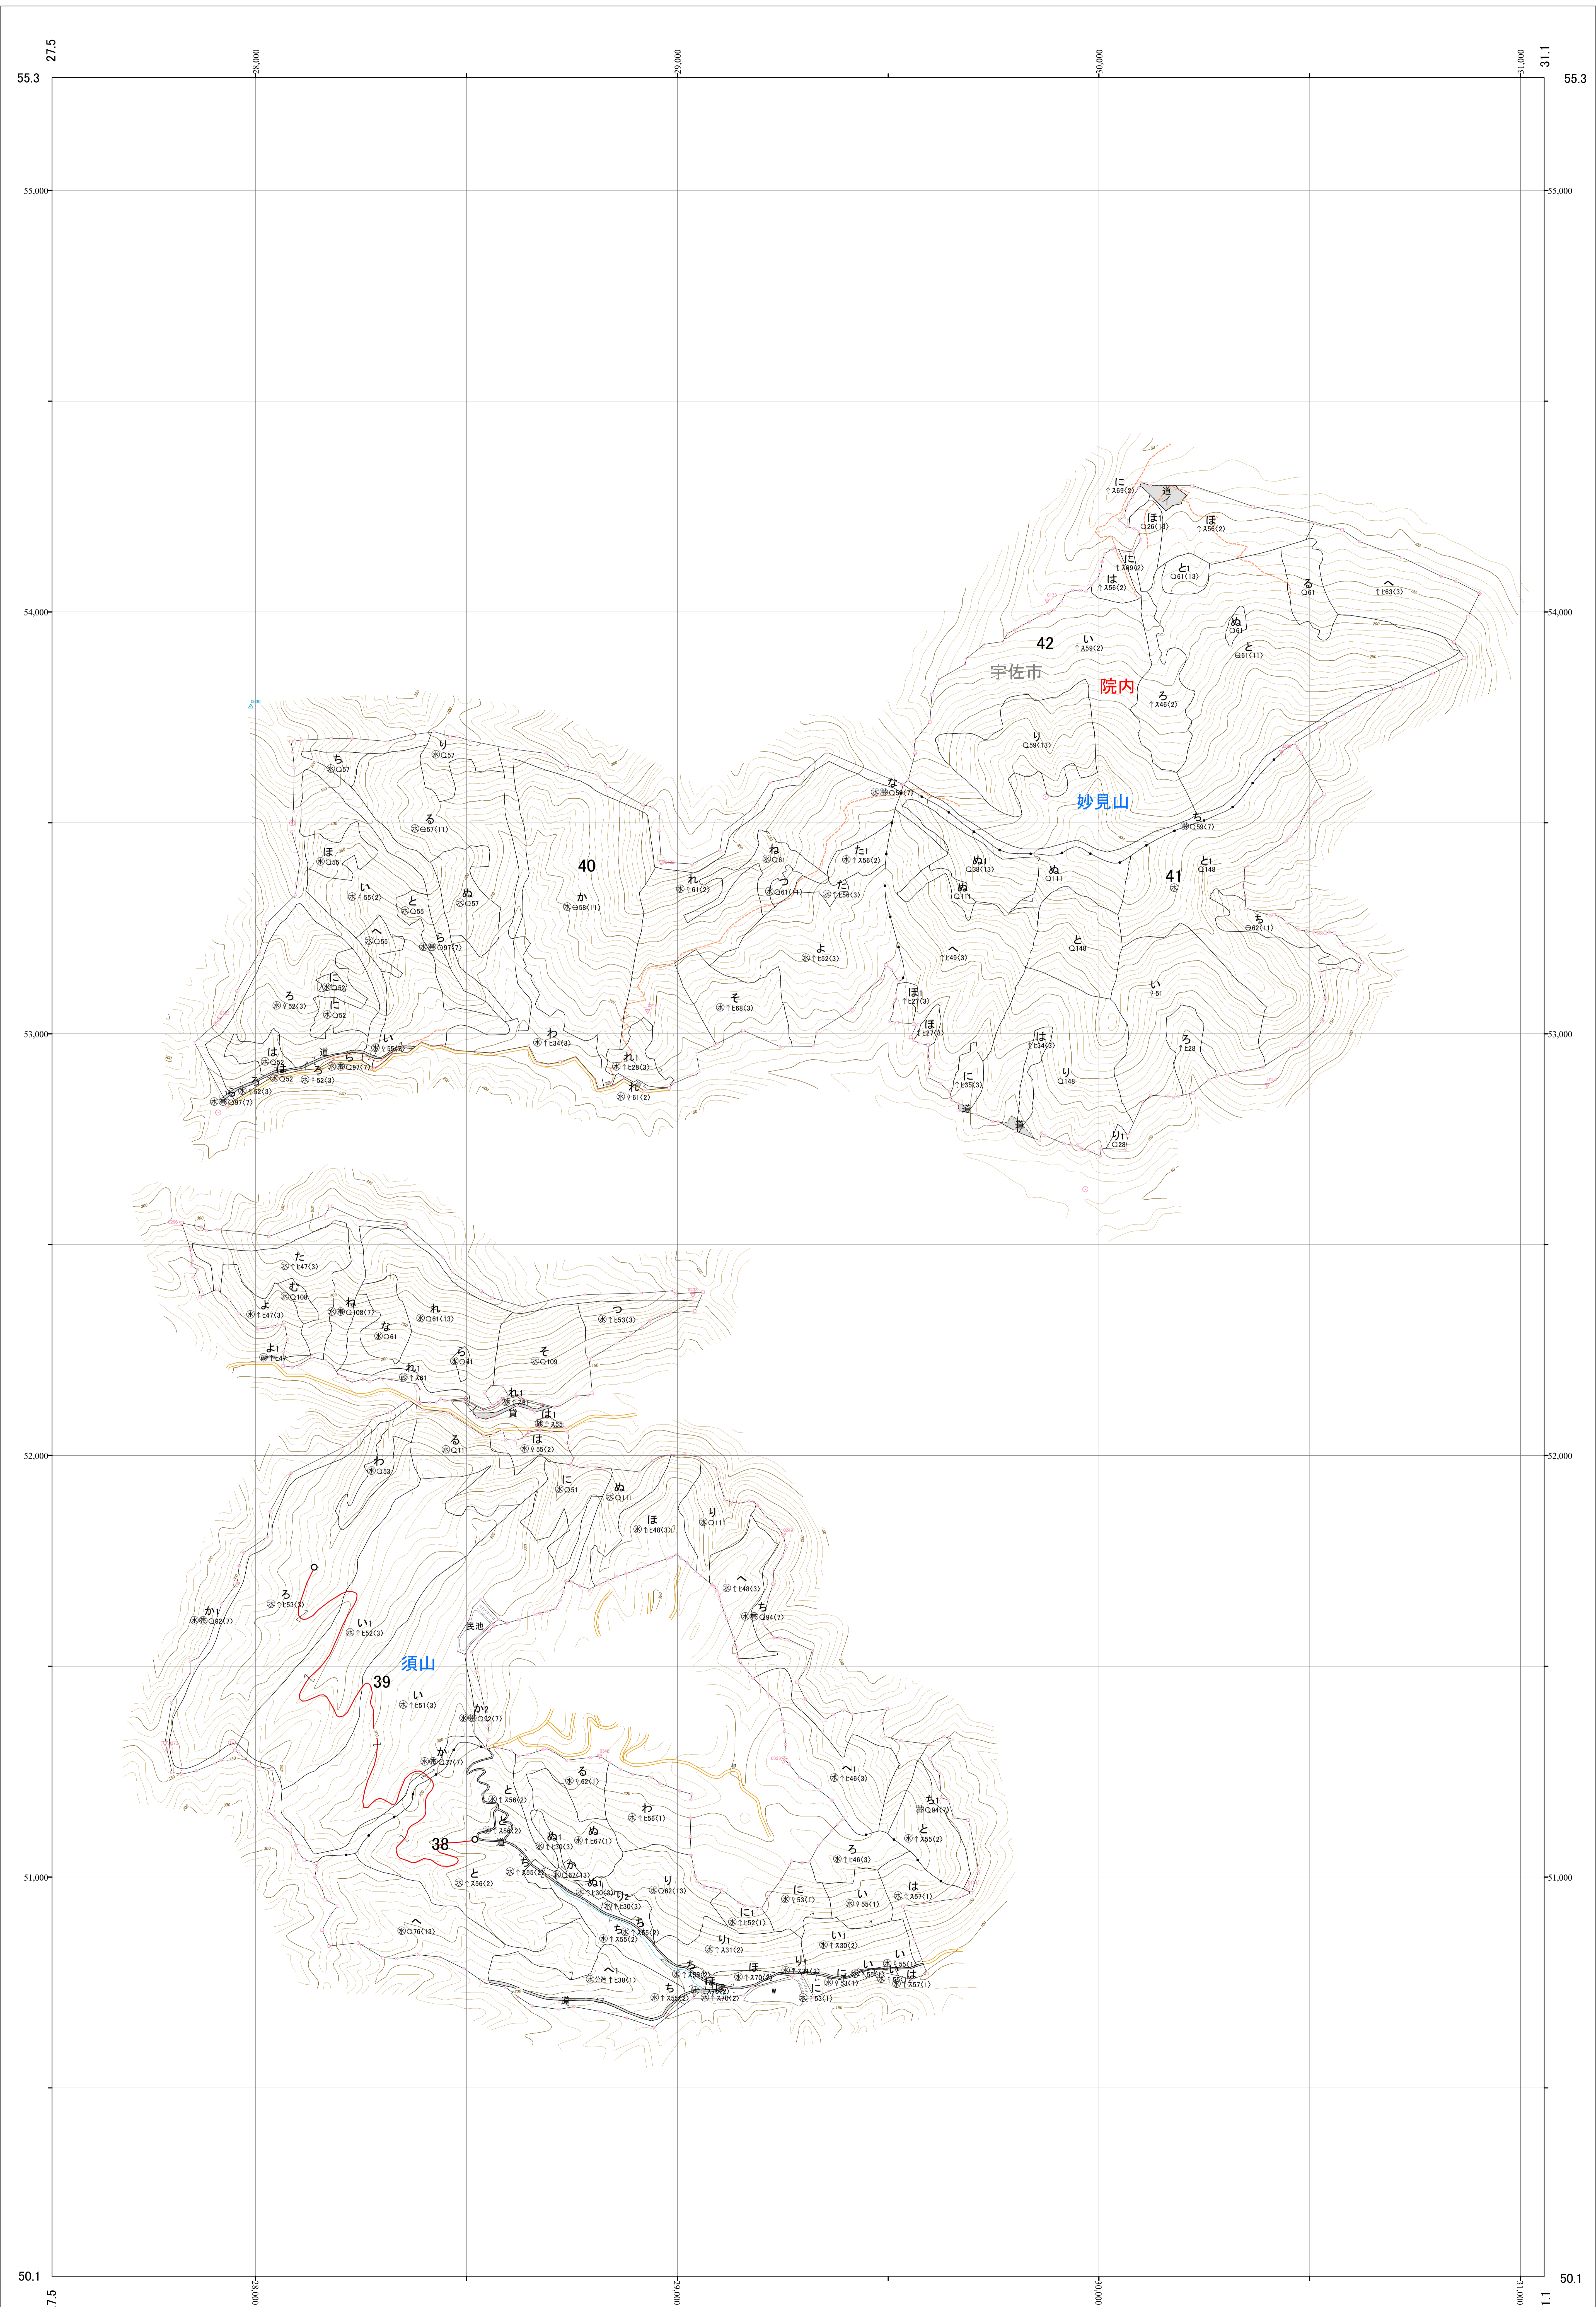

九州森林管理局 大分北部森林計画区  
大分西部森林管理署 基本図 11 (全25)

第II公共座標

7.15  
大北 11

林班番号:(37欠)38-42

林班番号:(37欠)38-42

1:5,000

0 100 200 300 400 500 1,000m

令和五年度 第六次策定

九州森林管理局 大分西部森林管理署

大北 11