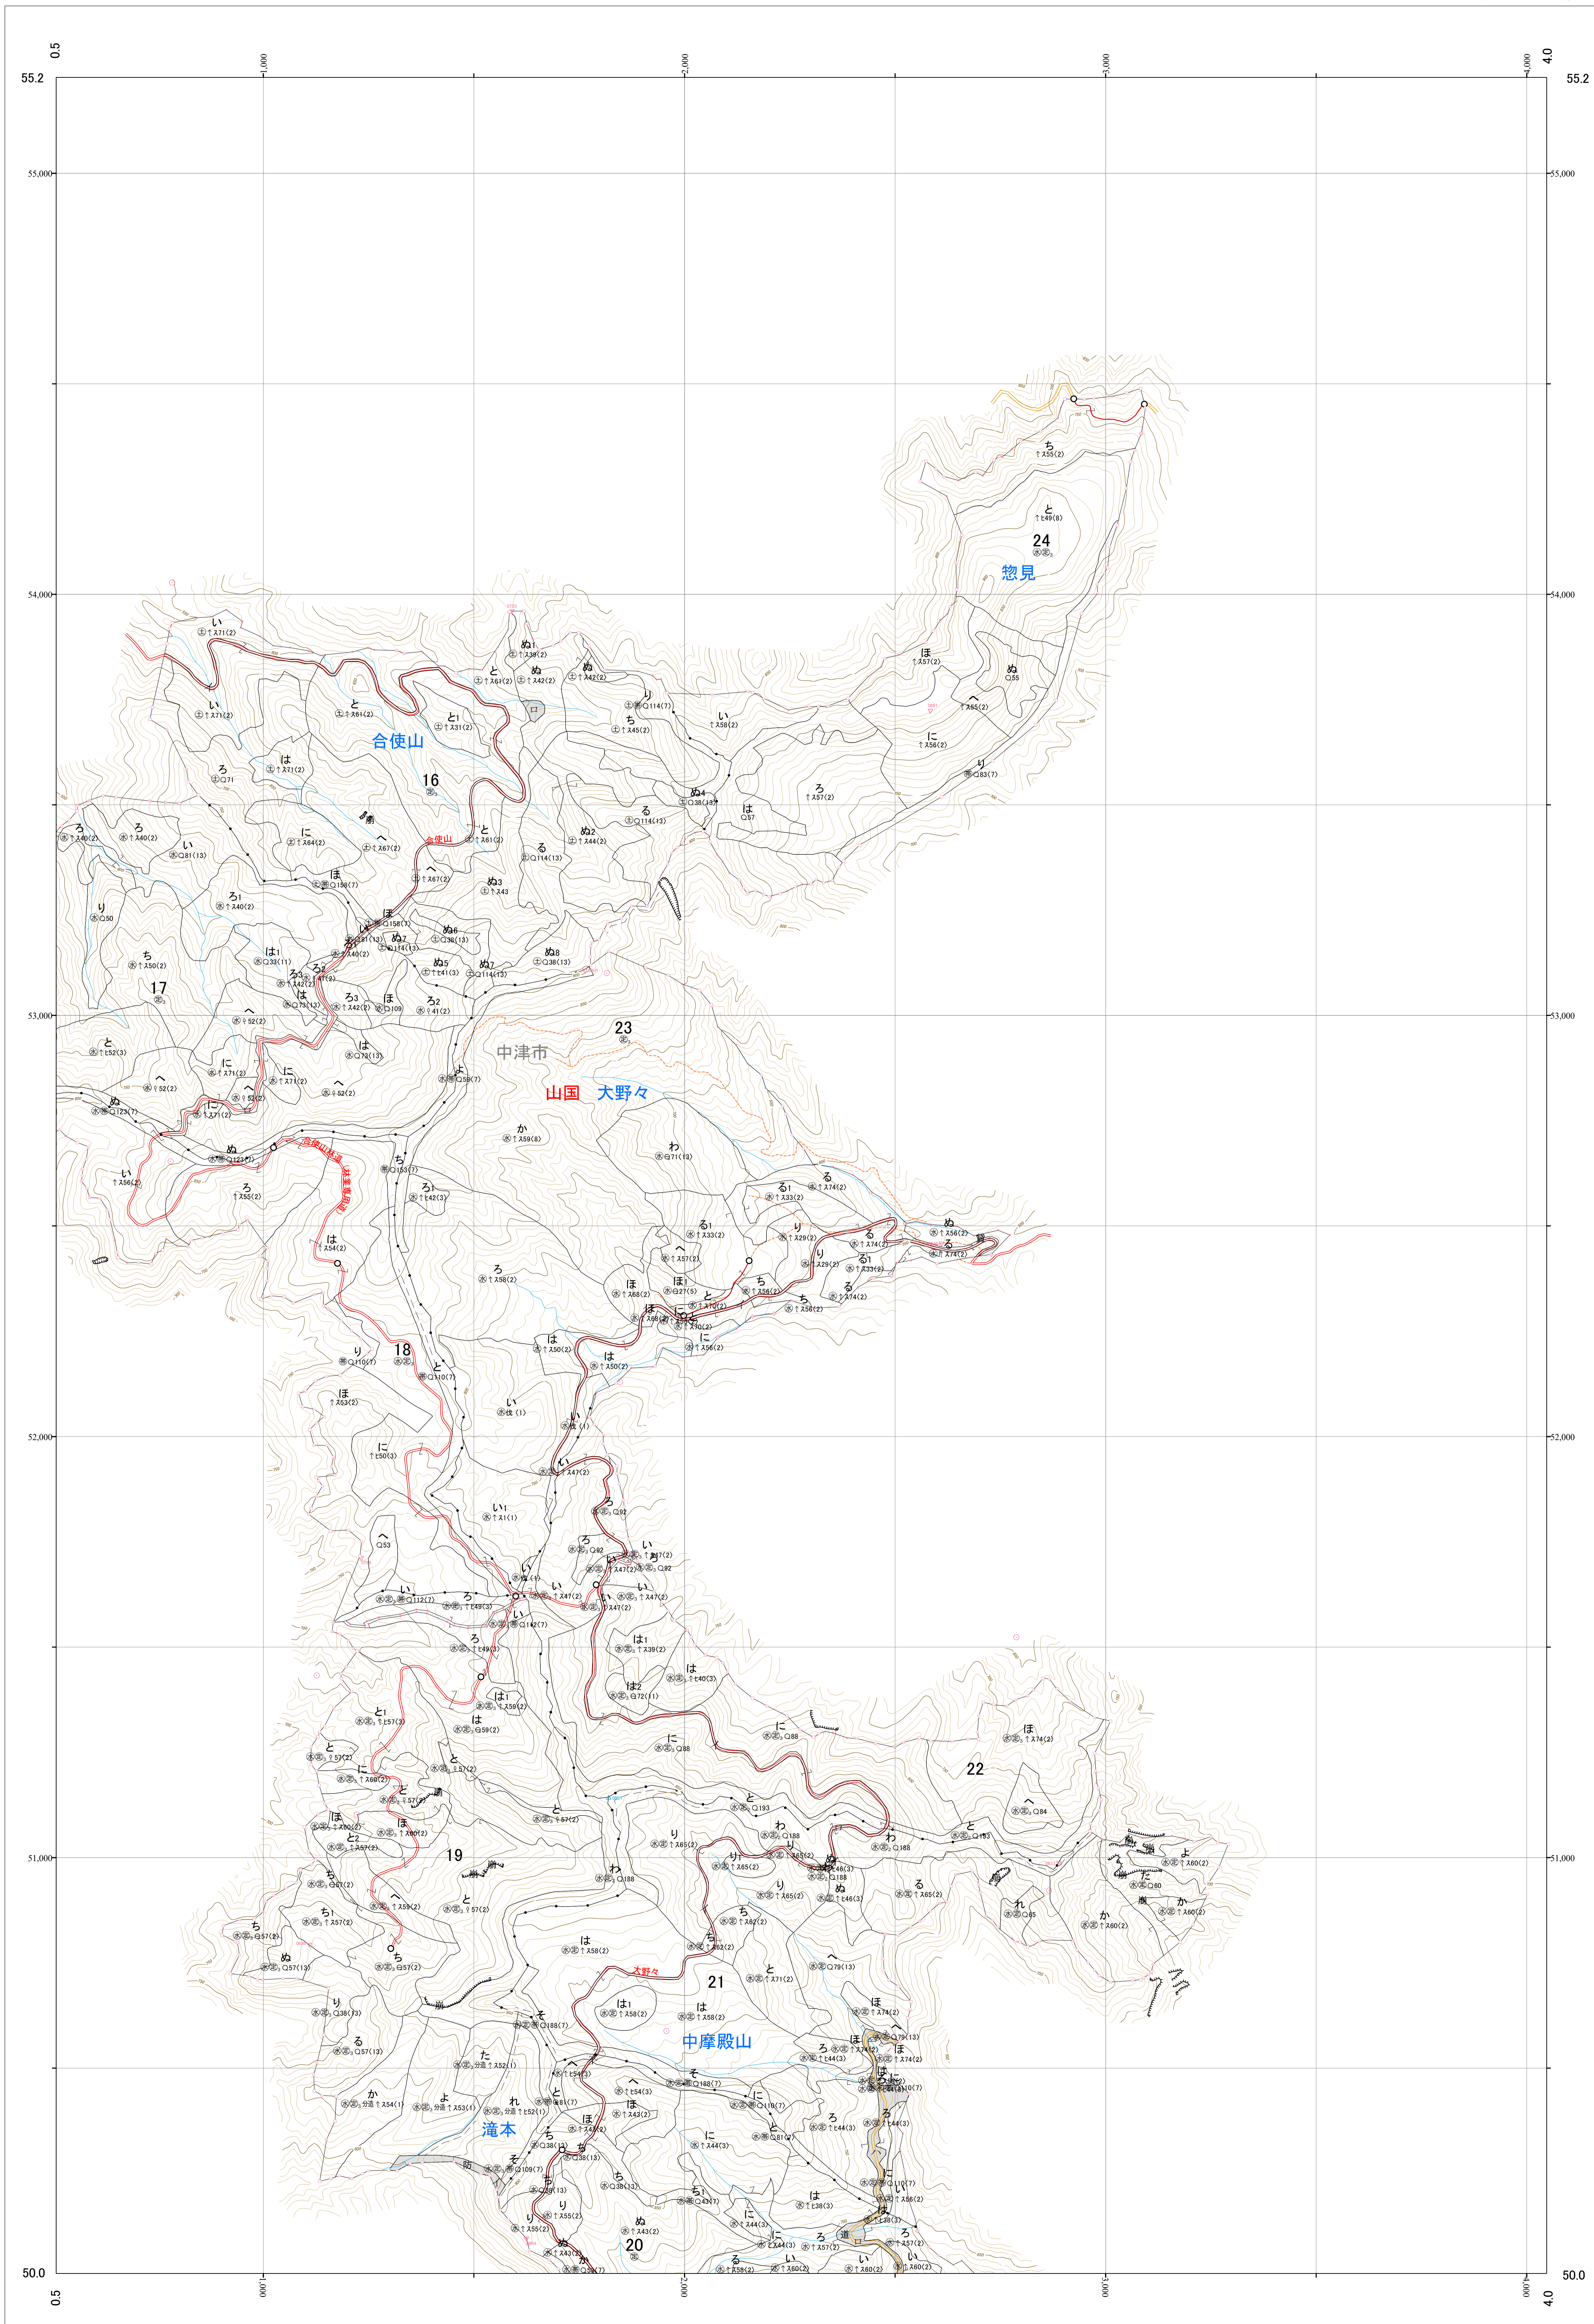

九州森林管理局 大分北部森林計画区
大分西部森林管理署 基本図 6 (全25)

第Ⅱ公共座標

7.14

大北 6

林班番号: 22-24

林班番号: 22-24

九州森林管理局 大分西部森林管理署
大北 6

令和五年度 第六次策定

1:5,000

0 100 200 300 400 500 1,000m