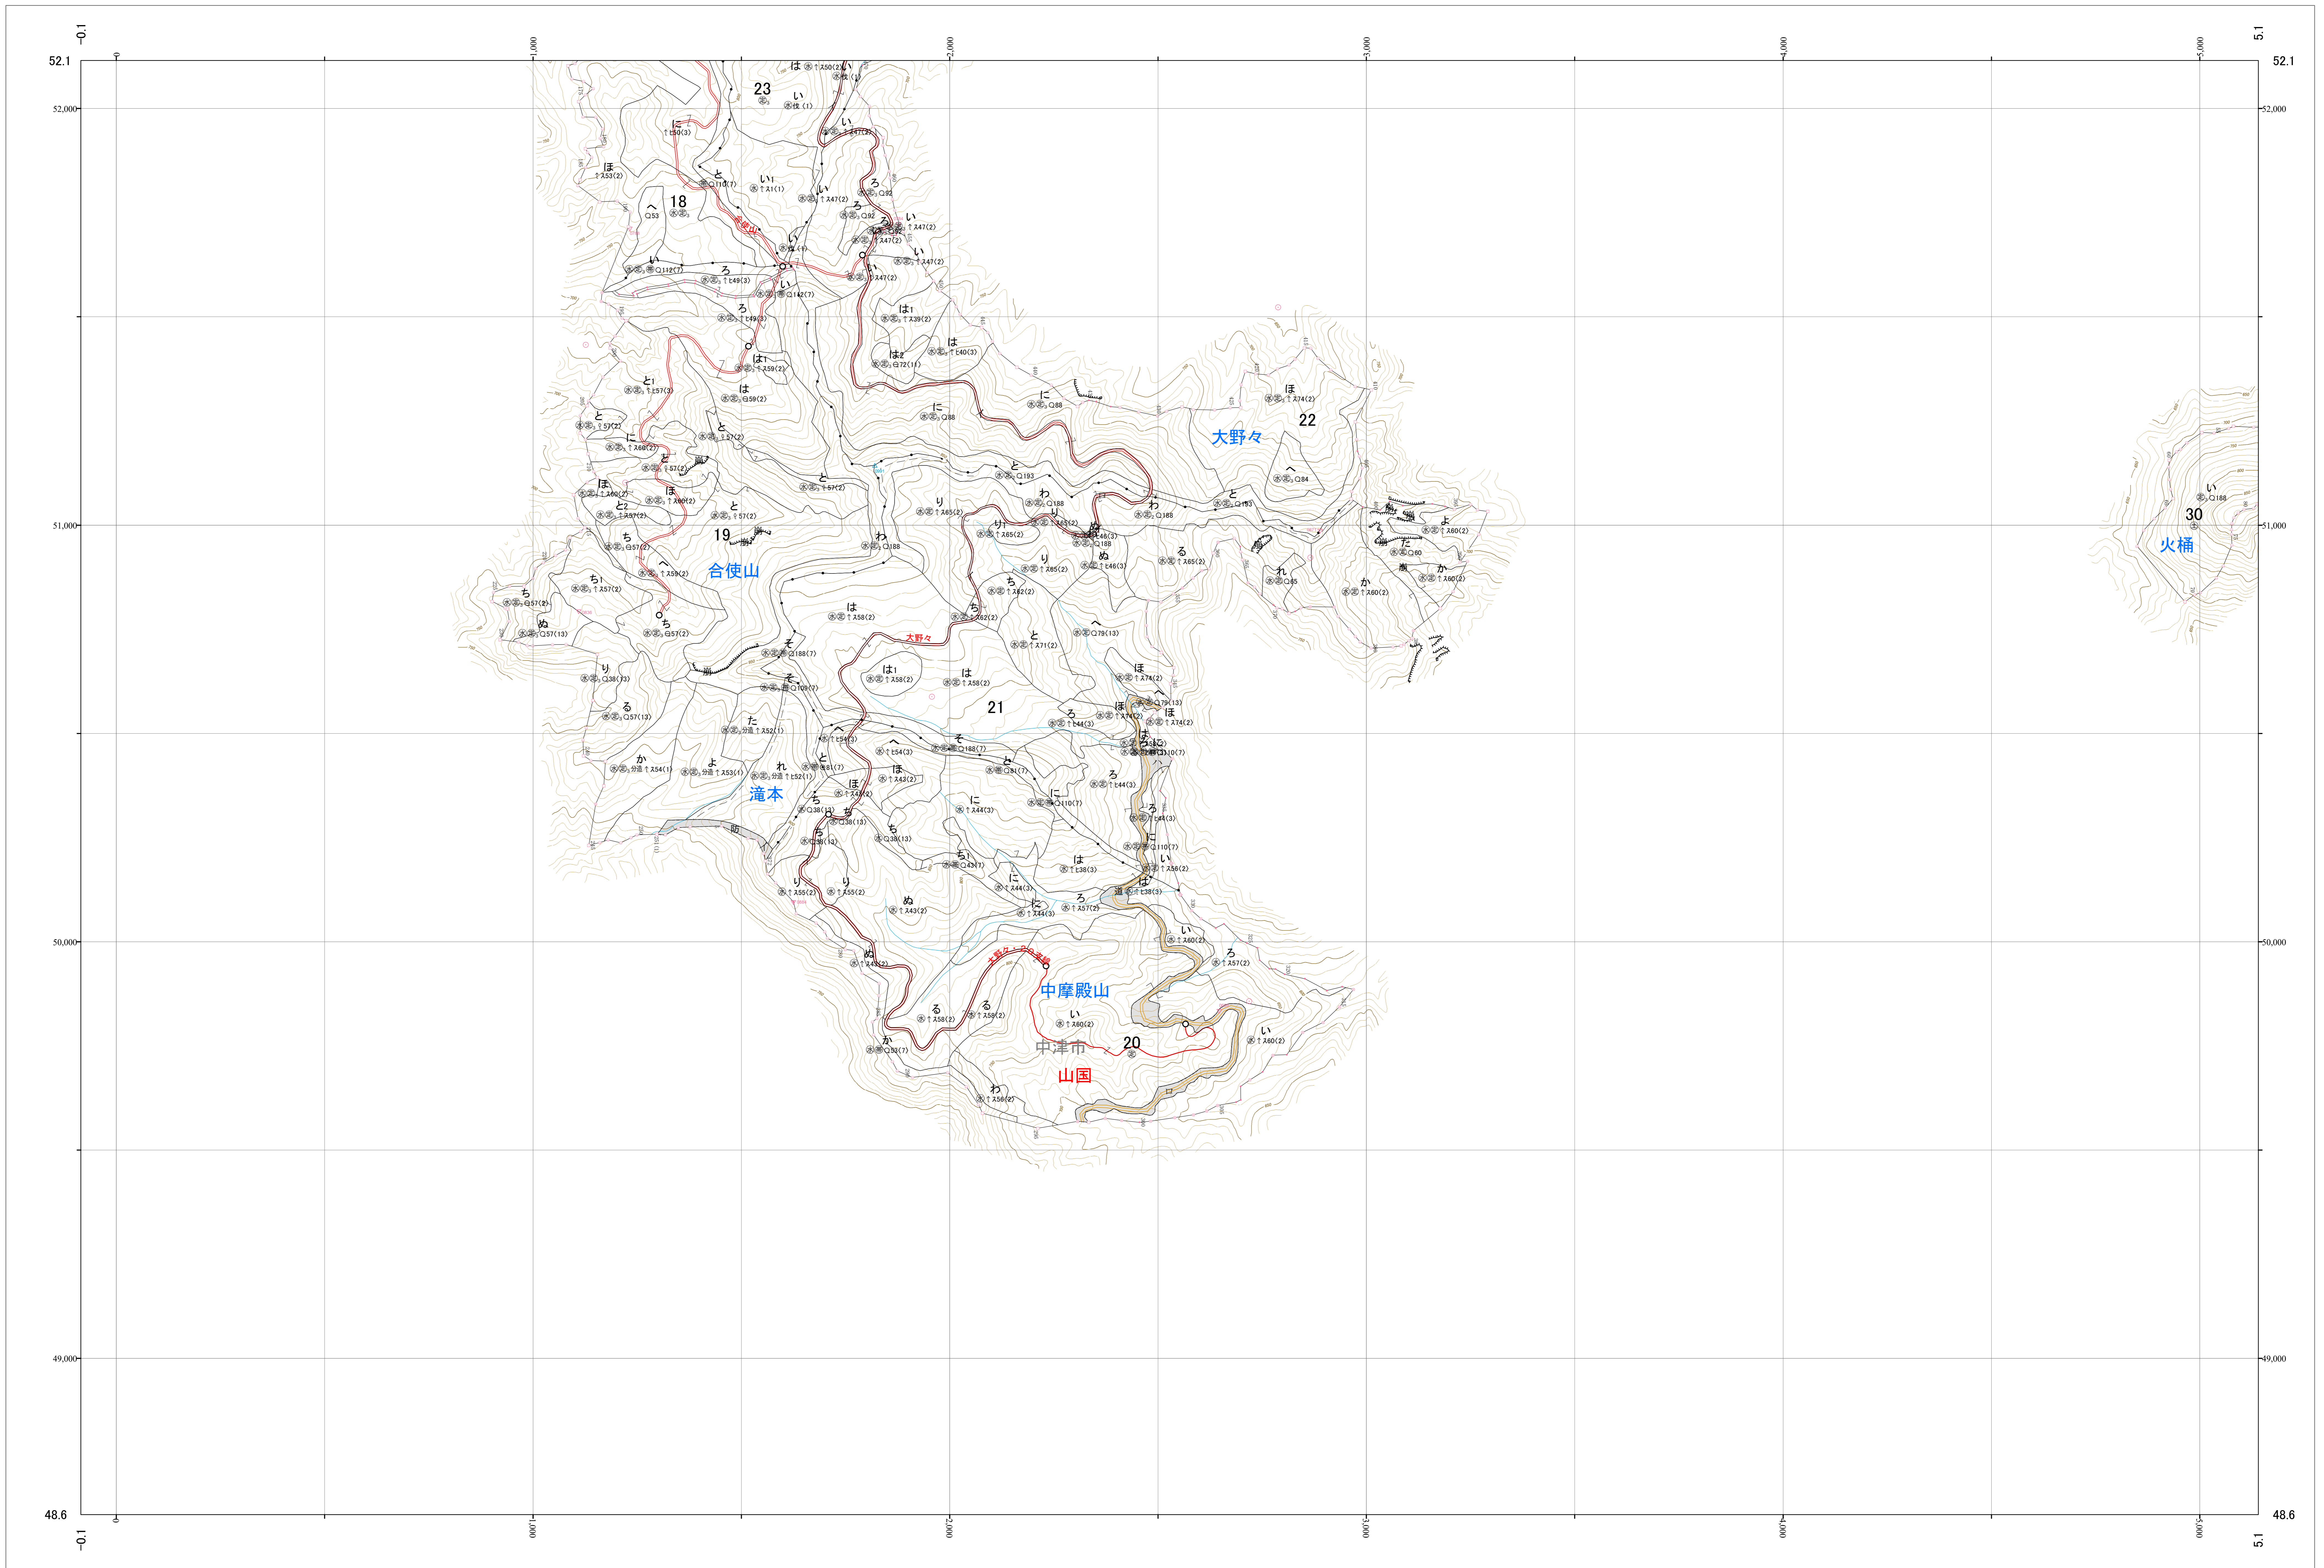

九州森林管理局 大分北部森林計画区
大分西部森林管理署 基本図 5 (全25)

第Ⅱ公共座標

大北 5

林班番号: 20.21

令和五年度 第六次樹立

林班番号: 20.21

大北 5

九州森林管理局 大分西部森林管理署