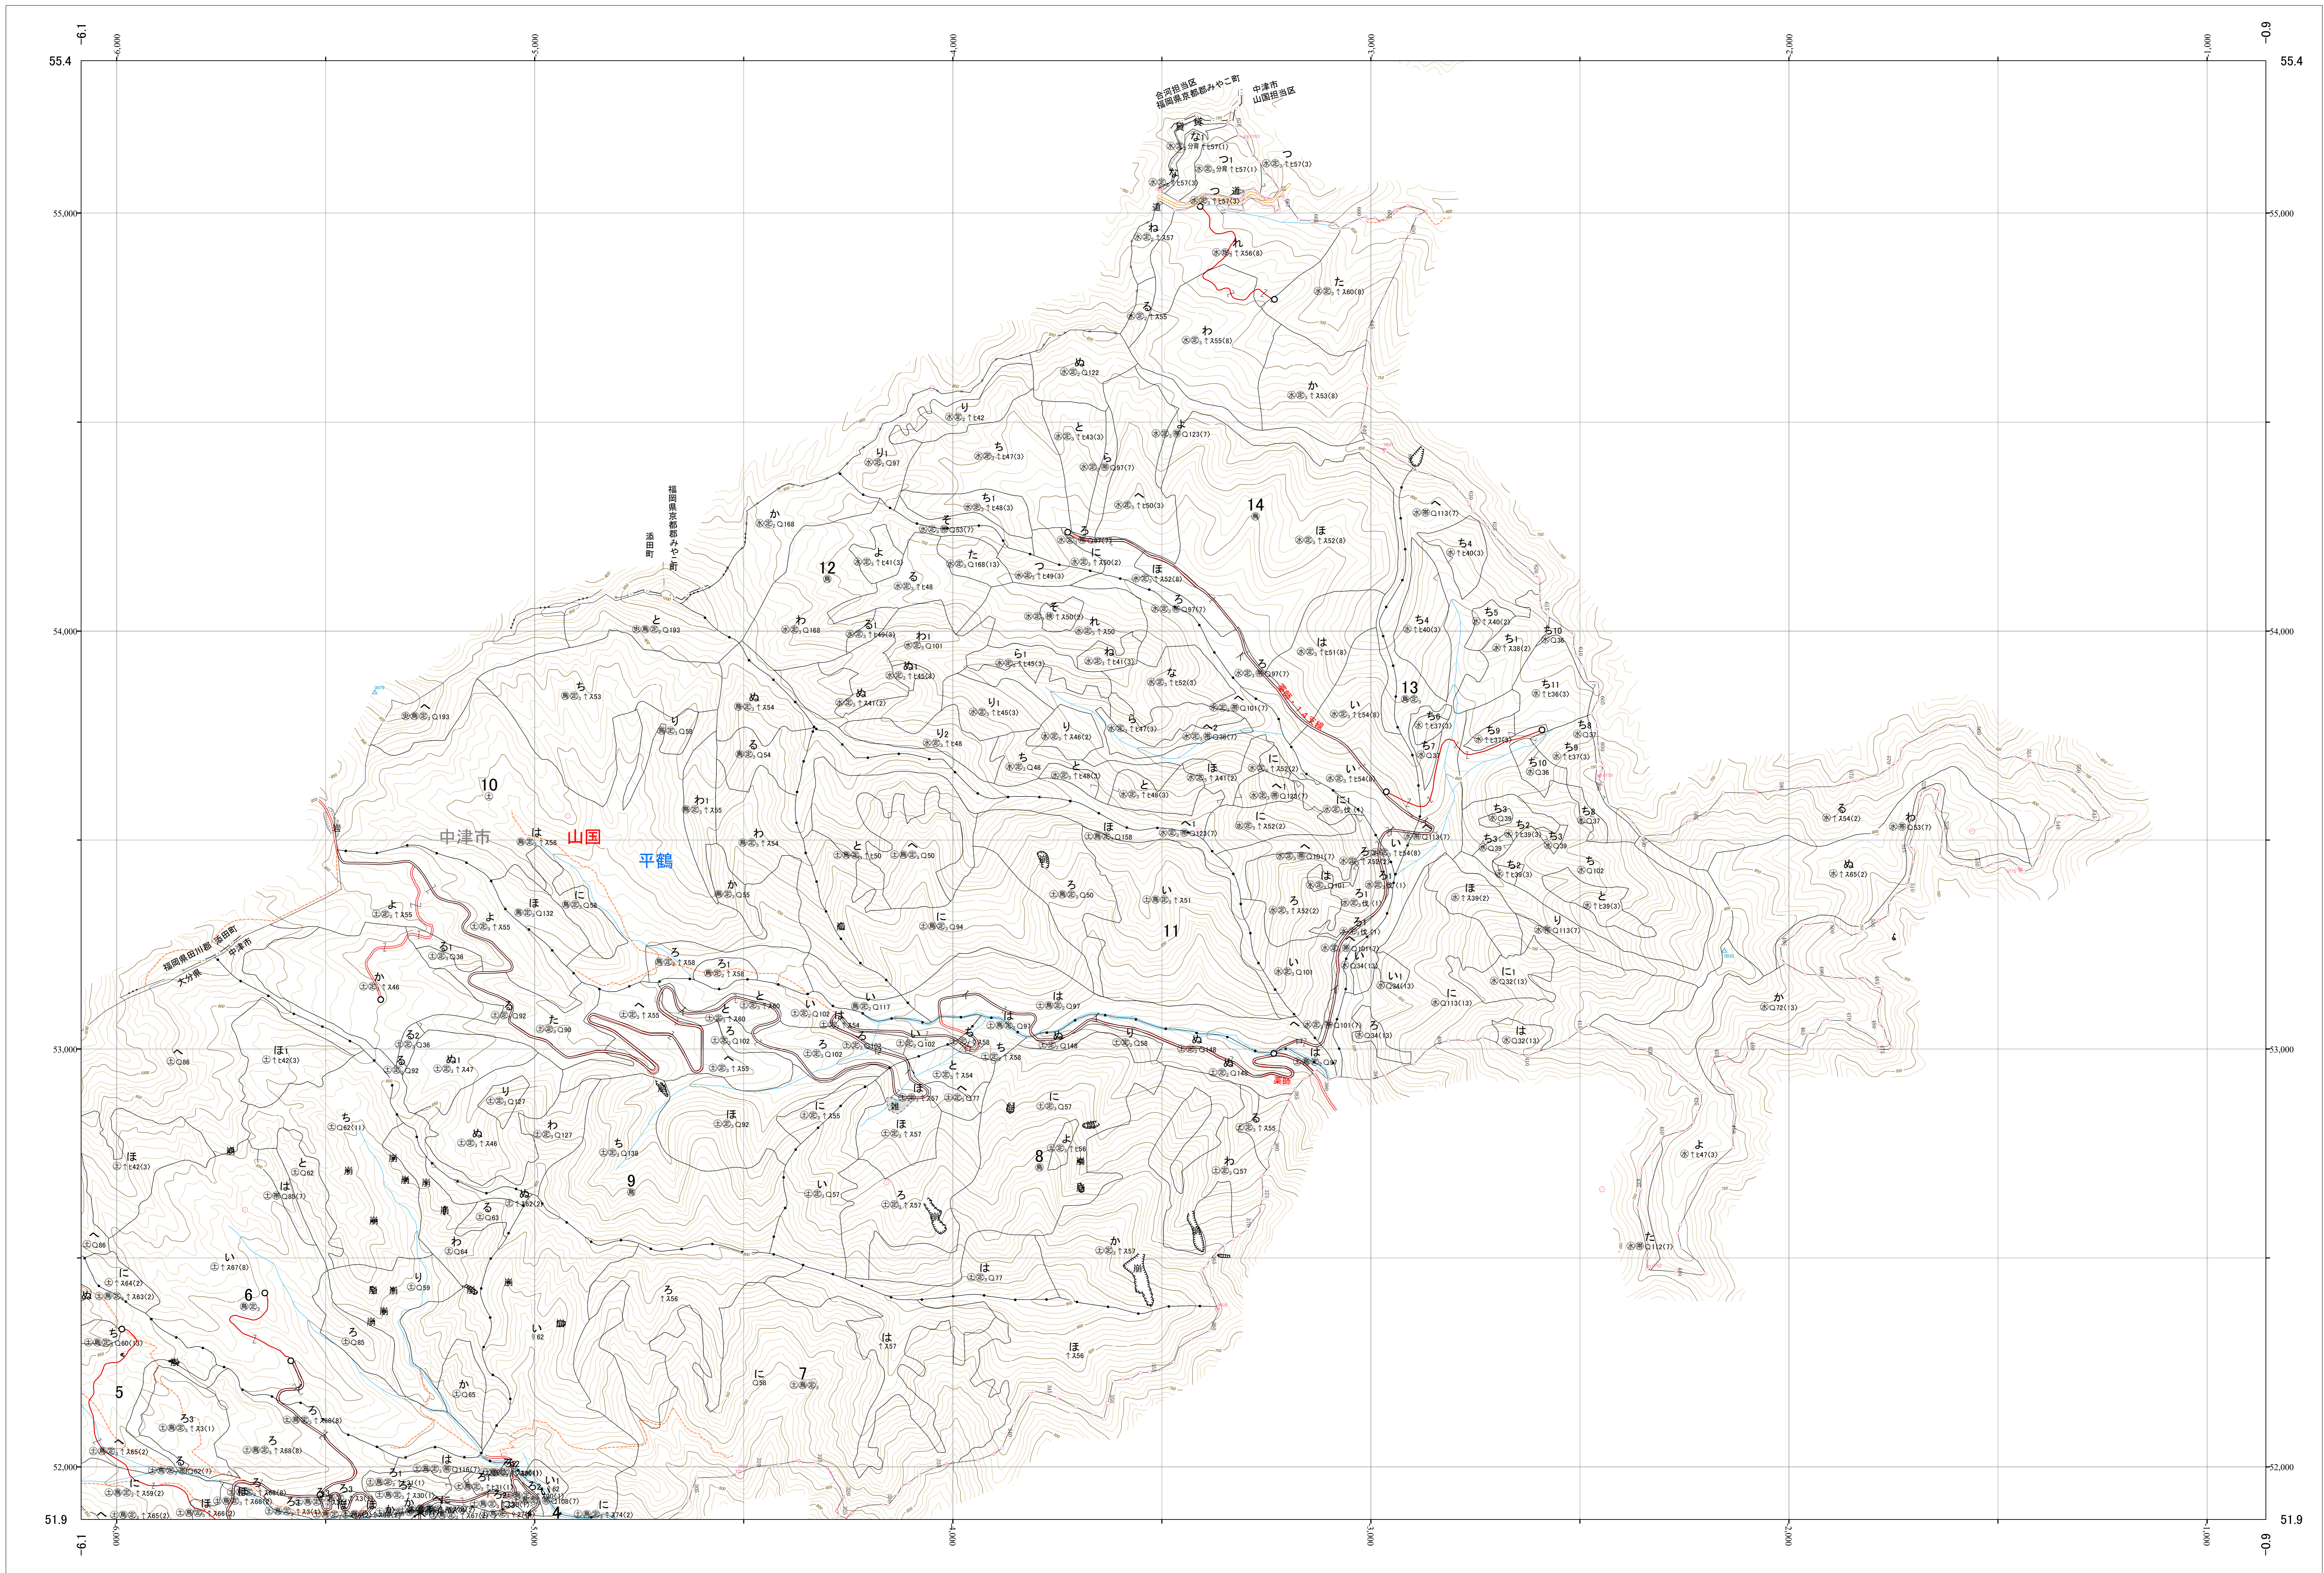

九州森林管理局 大分北部森林計画区
大分西部森林管理署 基本図 2 (全25)

第Ⅱ公共座標

7.15

林班番号: 8-14

大北 2

大北 2

九州森林管理局 大分西部森林管理署

林班番号: 8-14

令和五年度 第六次樹立