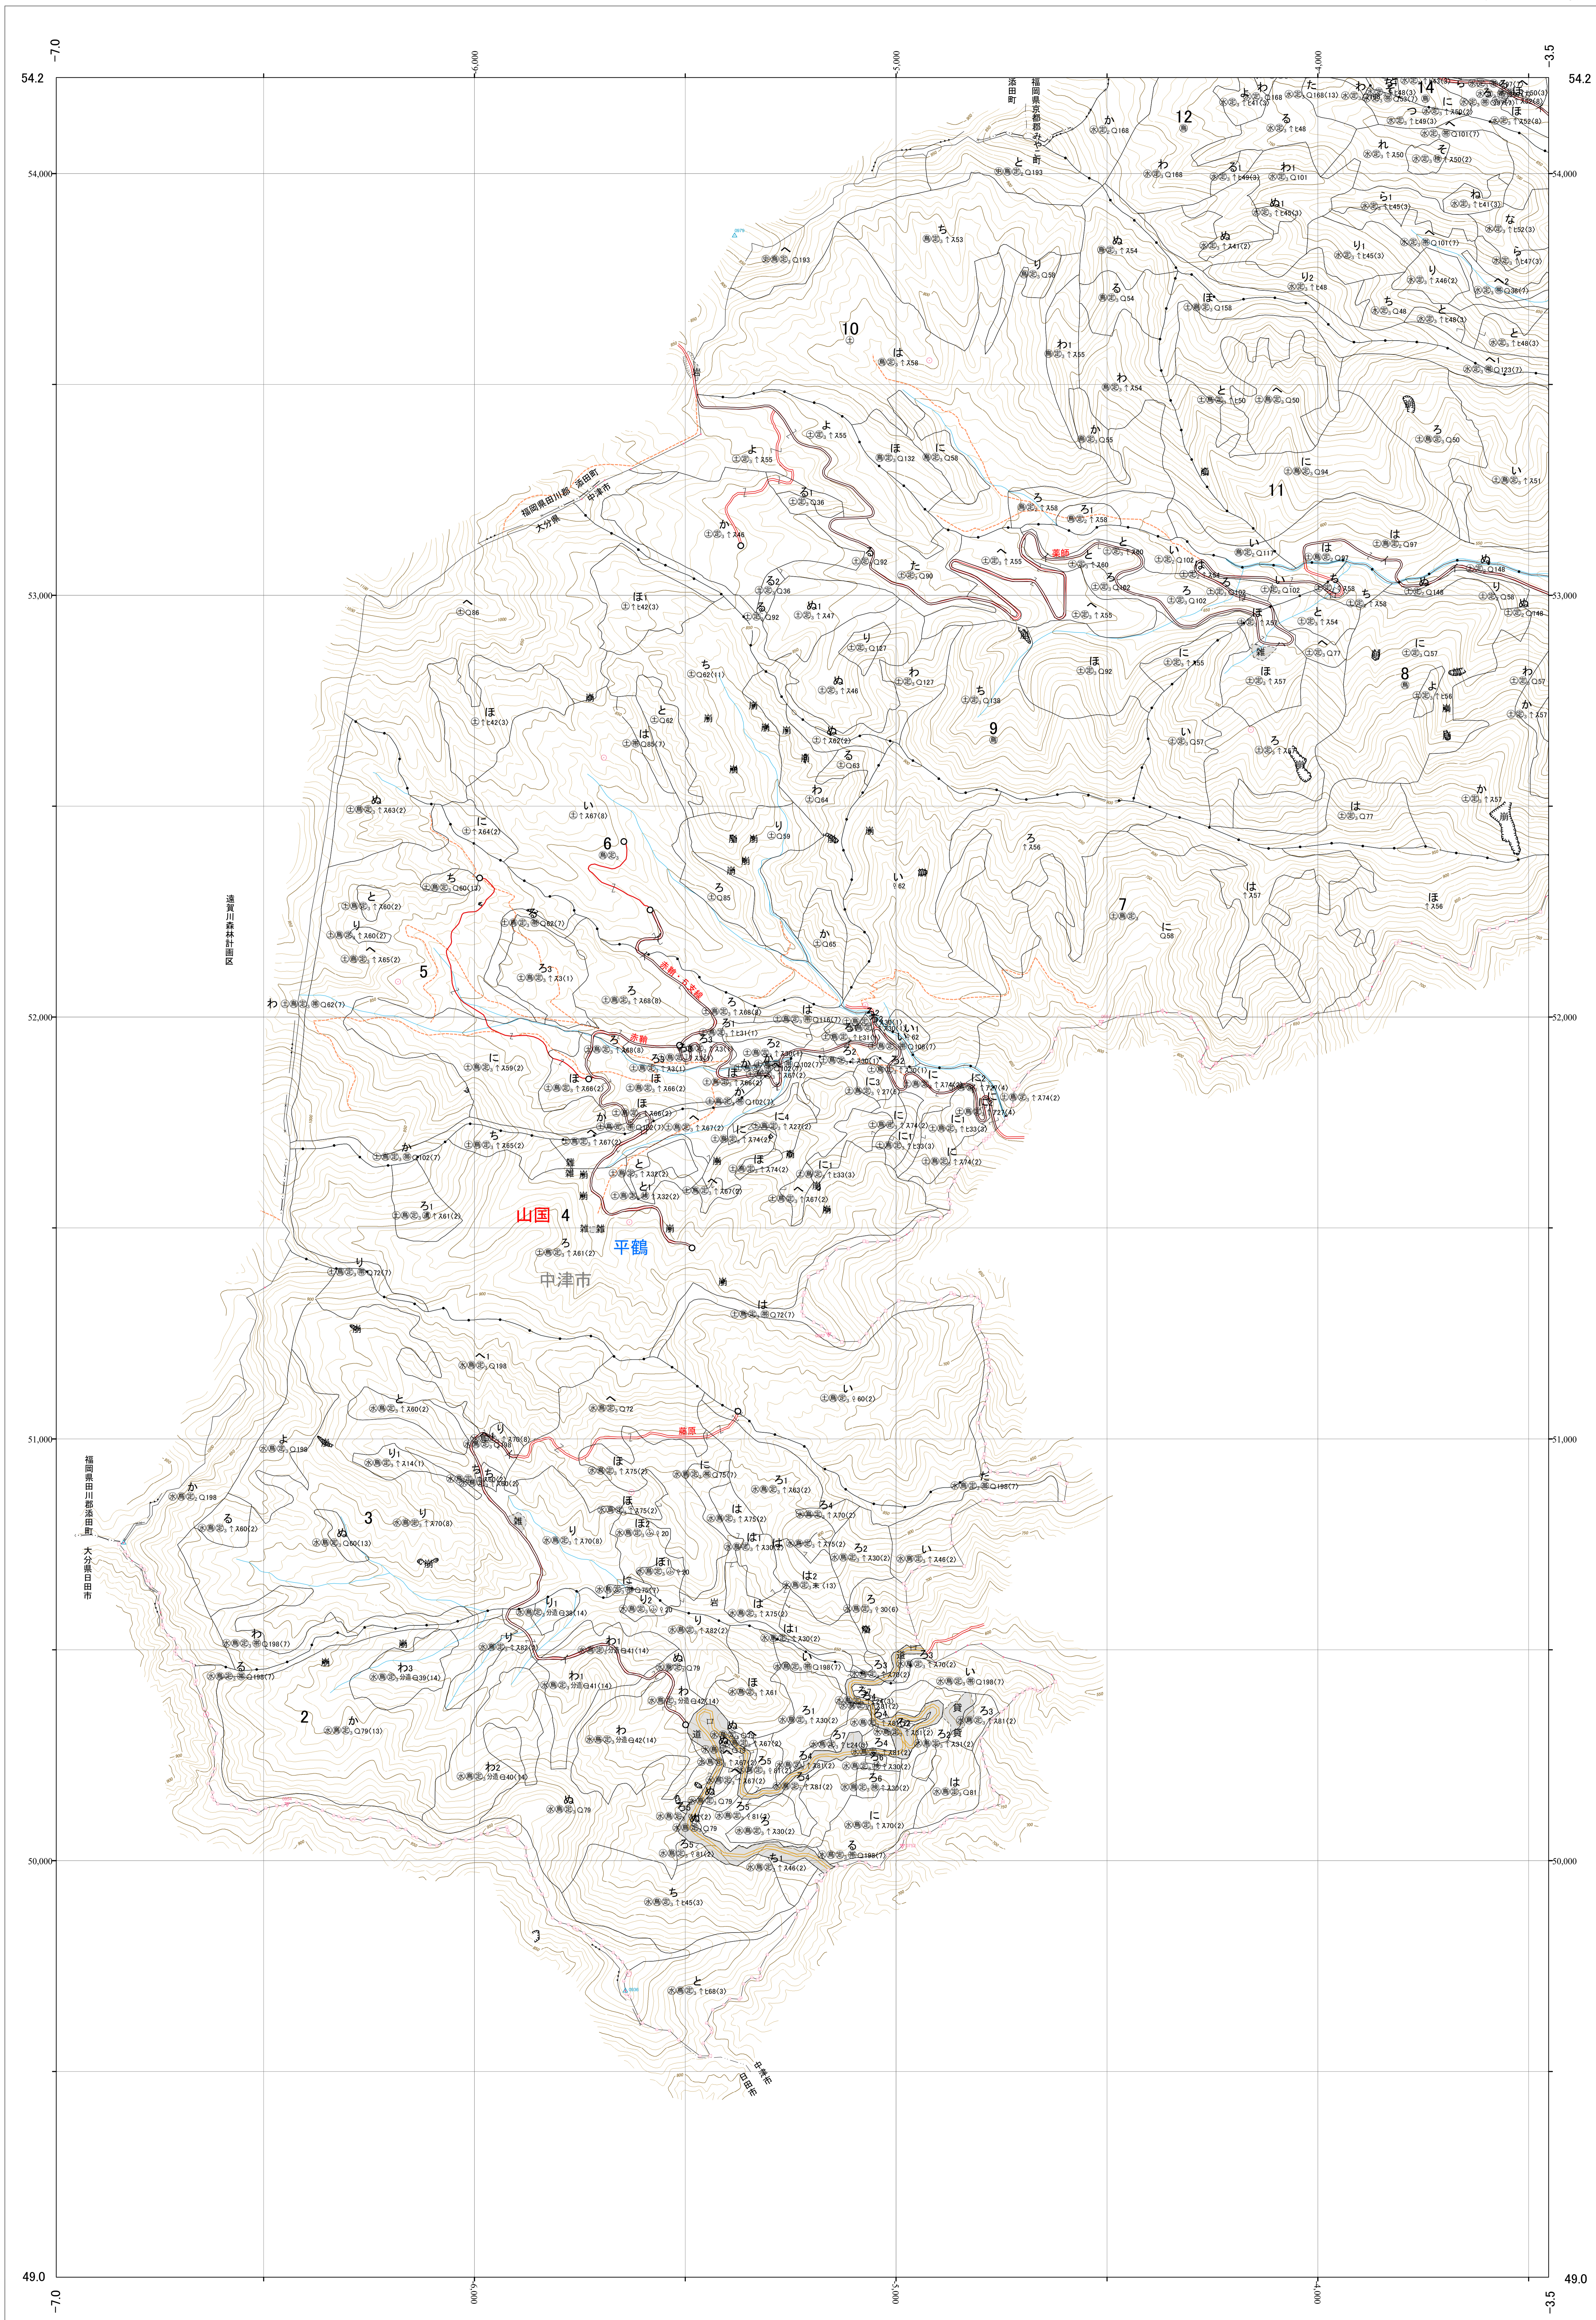

九州森林管理局 大分北部森林計画区 大分西部森林管理署 基本図 1 (全25)

第Ⅱ公共座標

7.14

大北 1

林班番号:(1欠)2-7

林班番号:(1欠)2-7

九州森林管理局 大分西部森林管理署
大北 1

令和五年度 第六次策定

1:5,000

0 100 200 300 400 500 1,000m