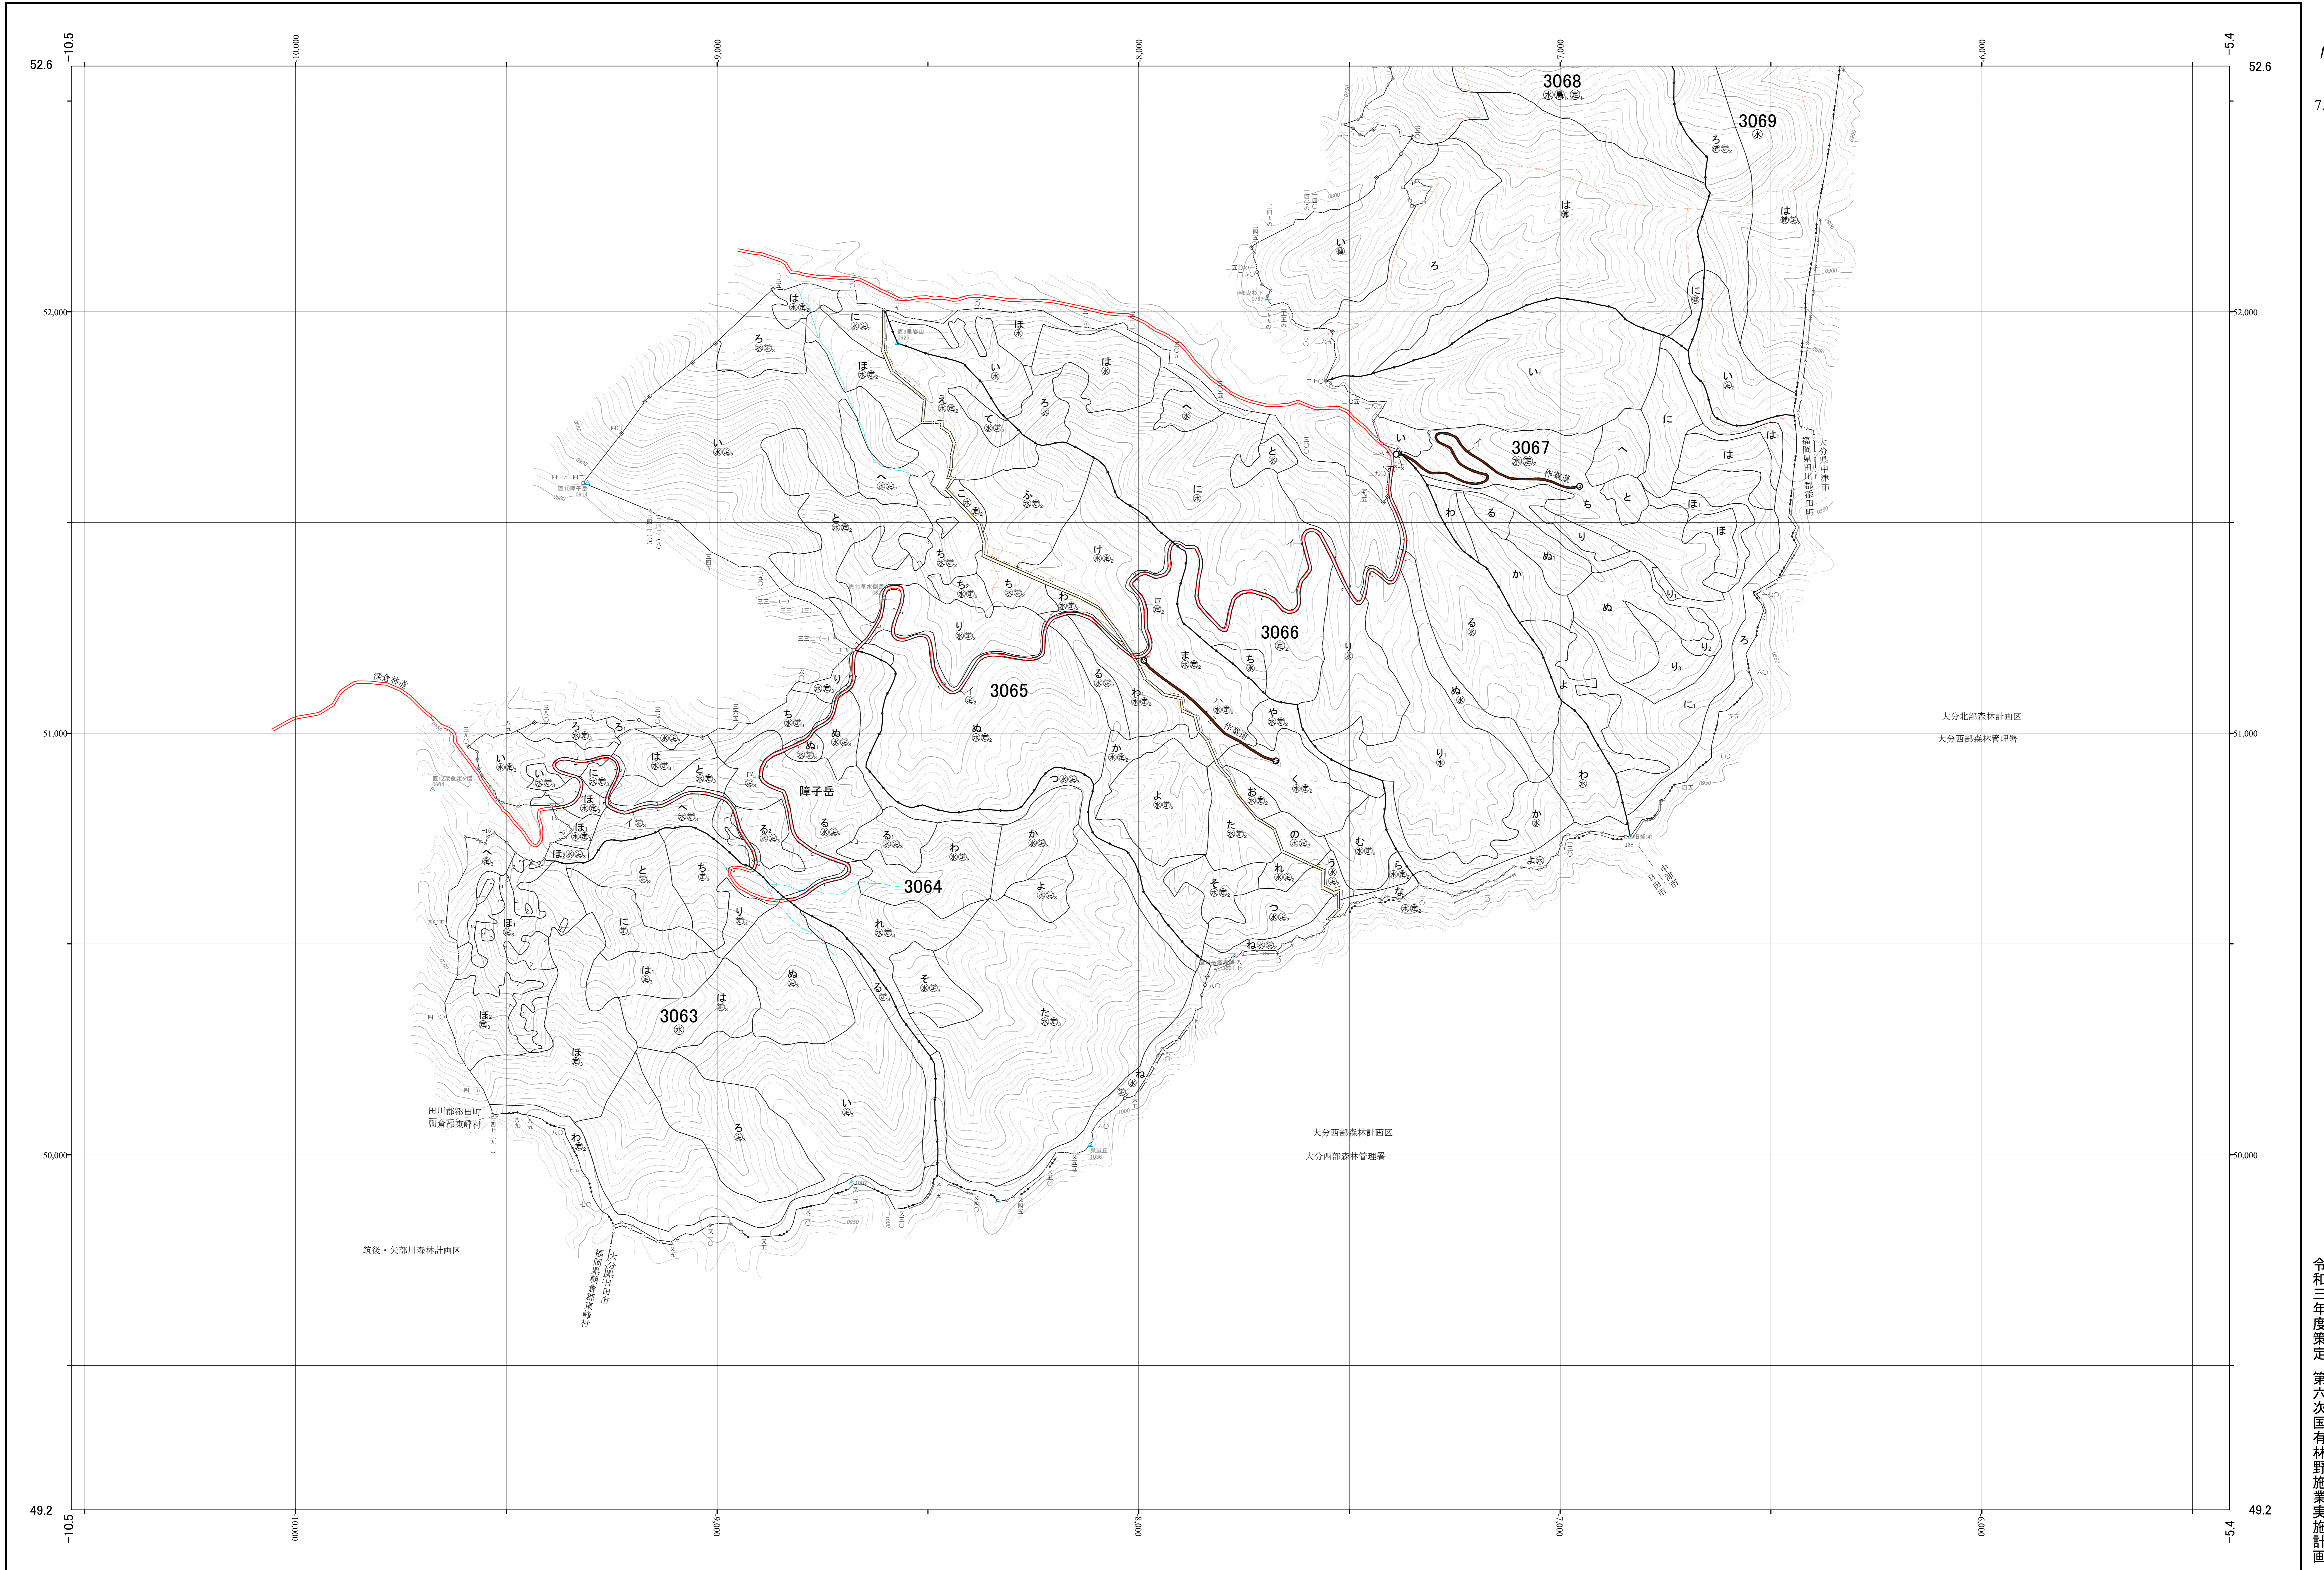

遠賀川森林計画区国有林森林計画図  
福岡森林管理署 基本図13 (全34)

第Ⅱ公共座標

令和三年度策定 第六次国有林野施業実施計画

1:5,000  
m0 100 200 300 400 500 1,000

筑後・矢部川森林計画区

大分西部森林計画区  
大分西部森林管理署

大分北部森林計画区  
大分西部森林管理署

大分県中津市  
福岡県田川郡田野町

田川郡田野町  
朝倉郡東峰村

大分県田野市  
福岡県朝倉郡東峰村

障子岳

平尾岳

遠賀林道