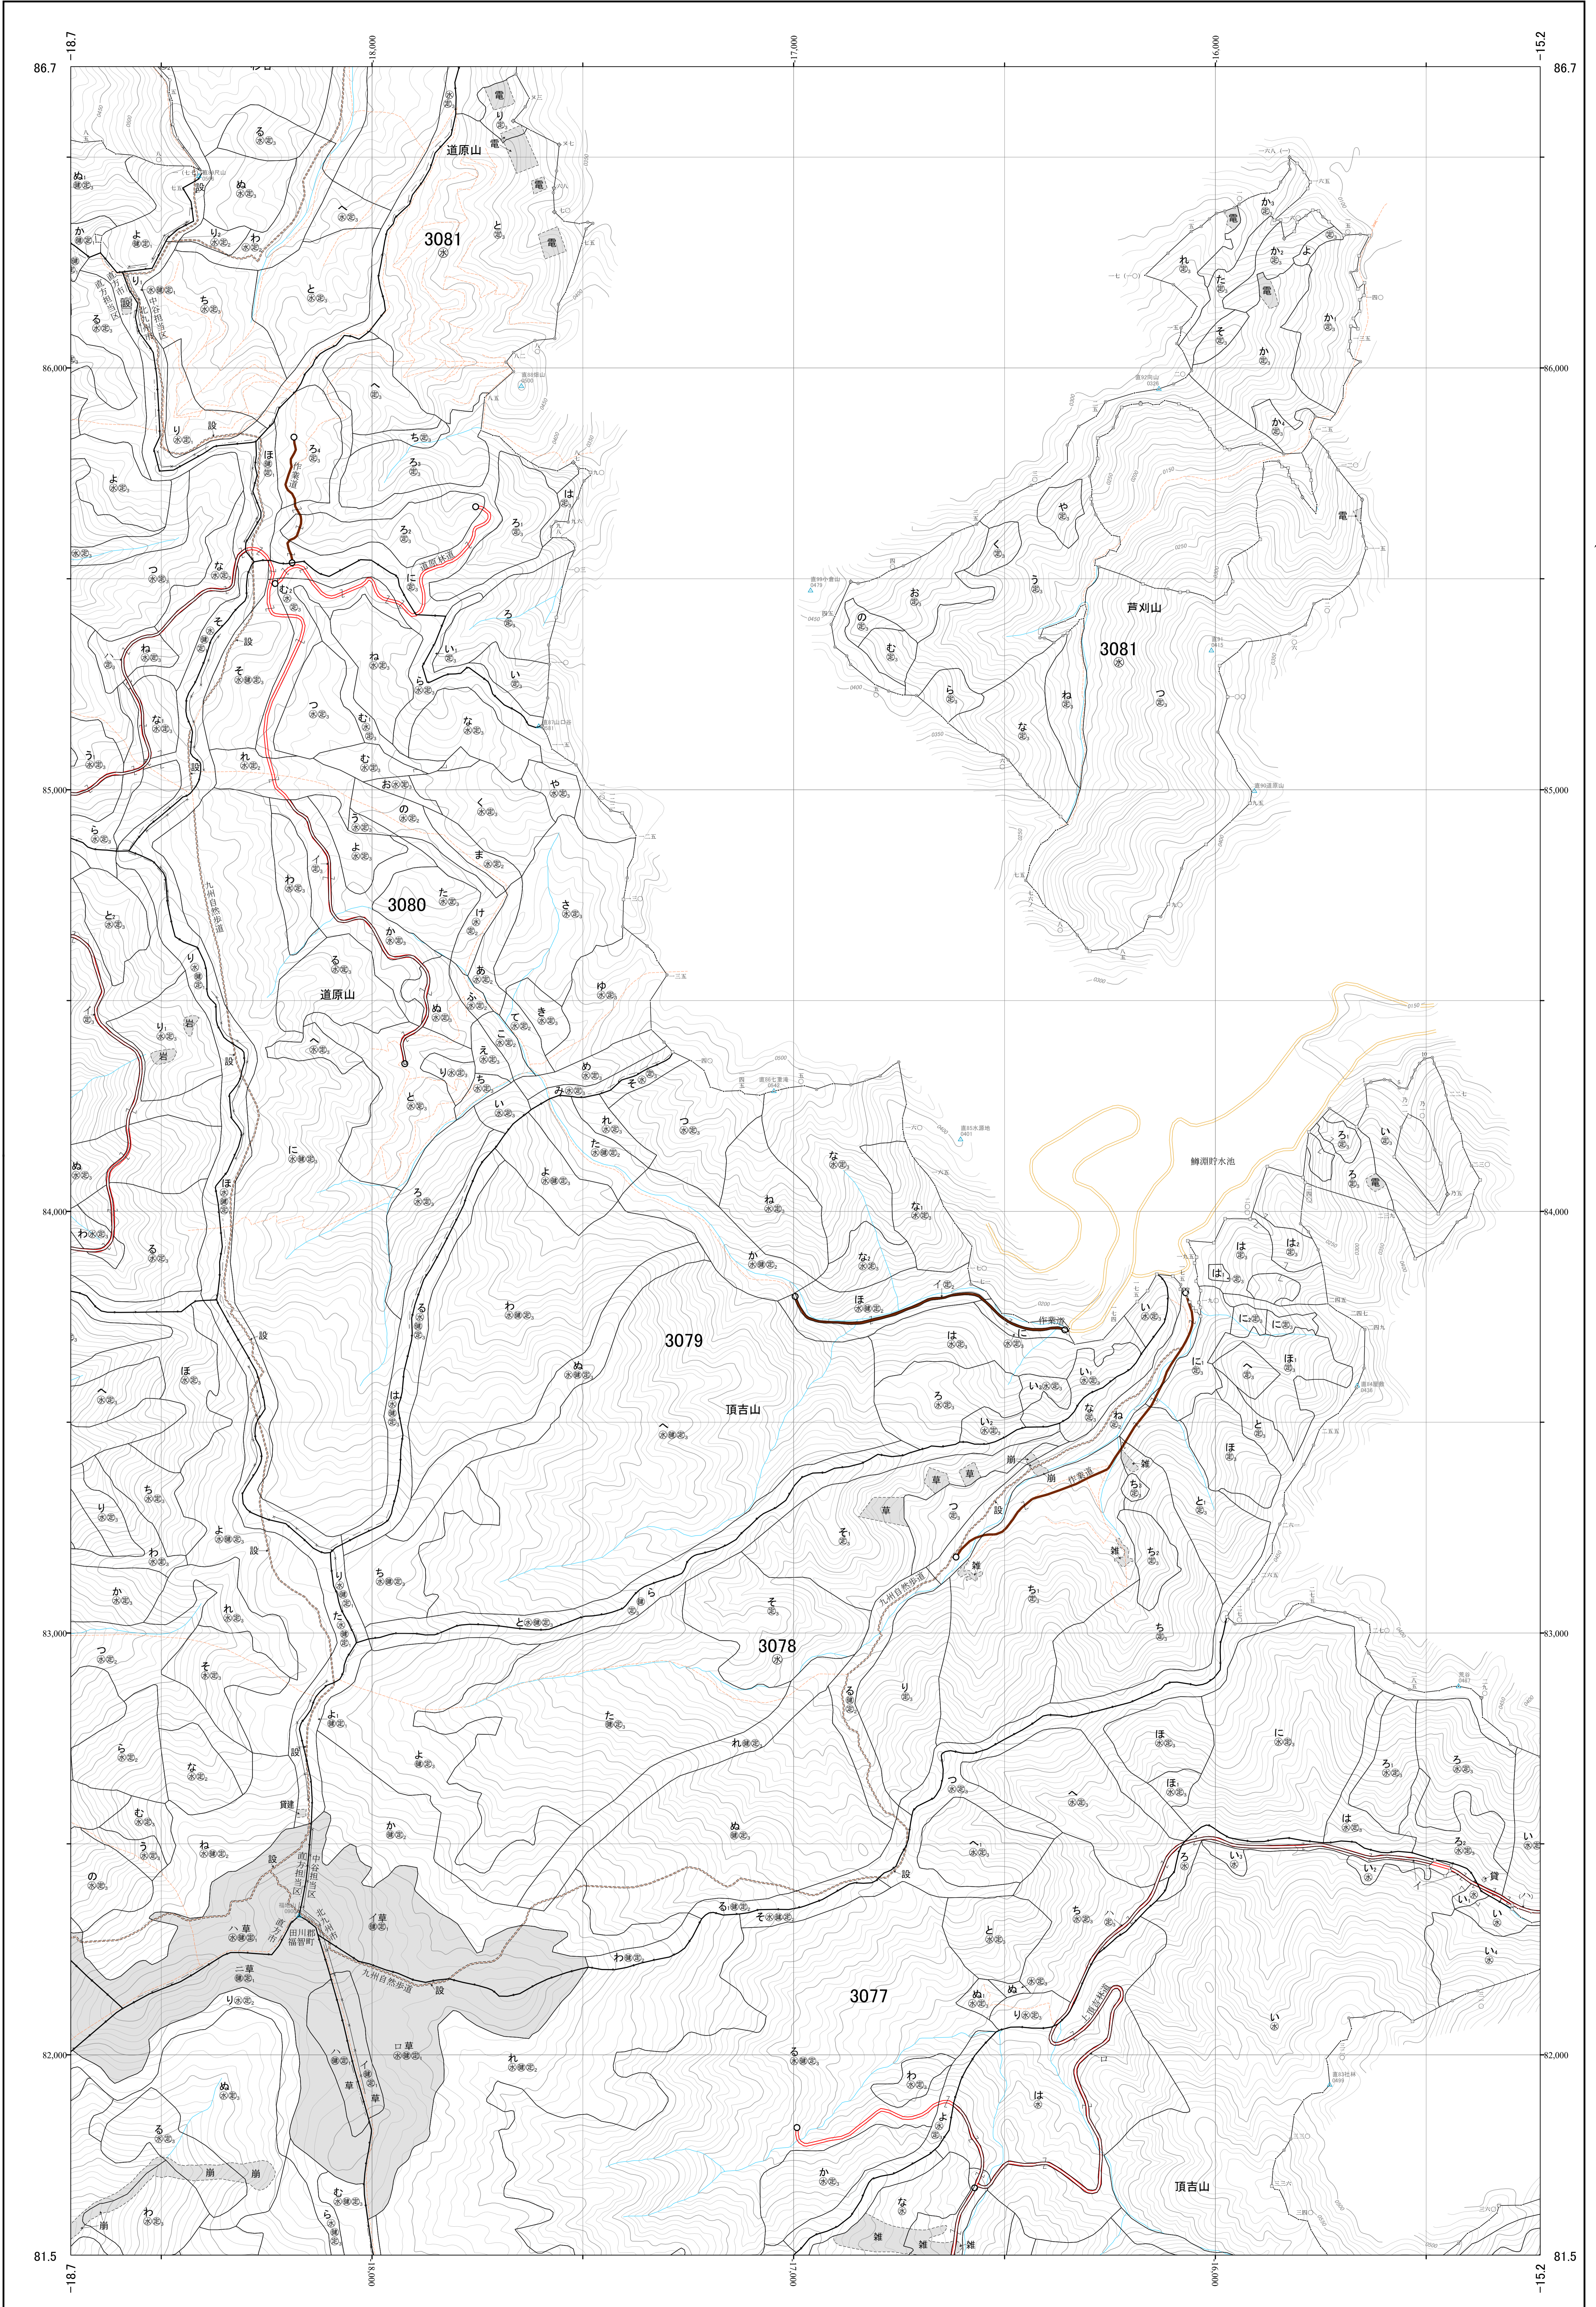

遠賀川森林計画区国有林森林計画図
福岡森林管理署 基本図17 (全34)

第II公共座標

遠賀 17 林班 3078-3080

九州森林管理局 福岡森林管理署 中谷担当区

令和三年度策定 第六次国有林野施業実施計画

3078-3080 林班 遠賀 17

1:5,000

m0 100 200 300 400 500 1,000