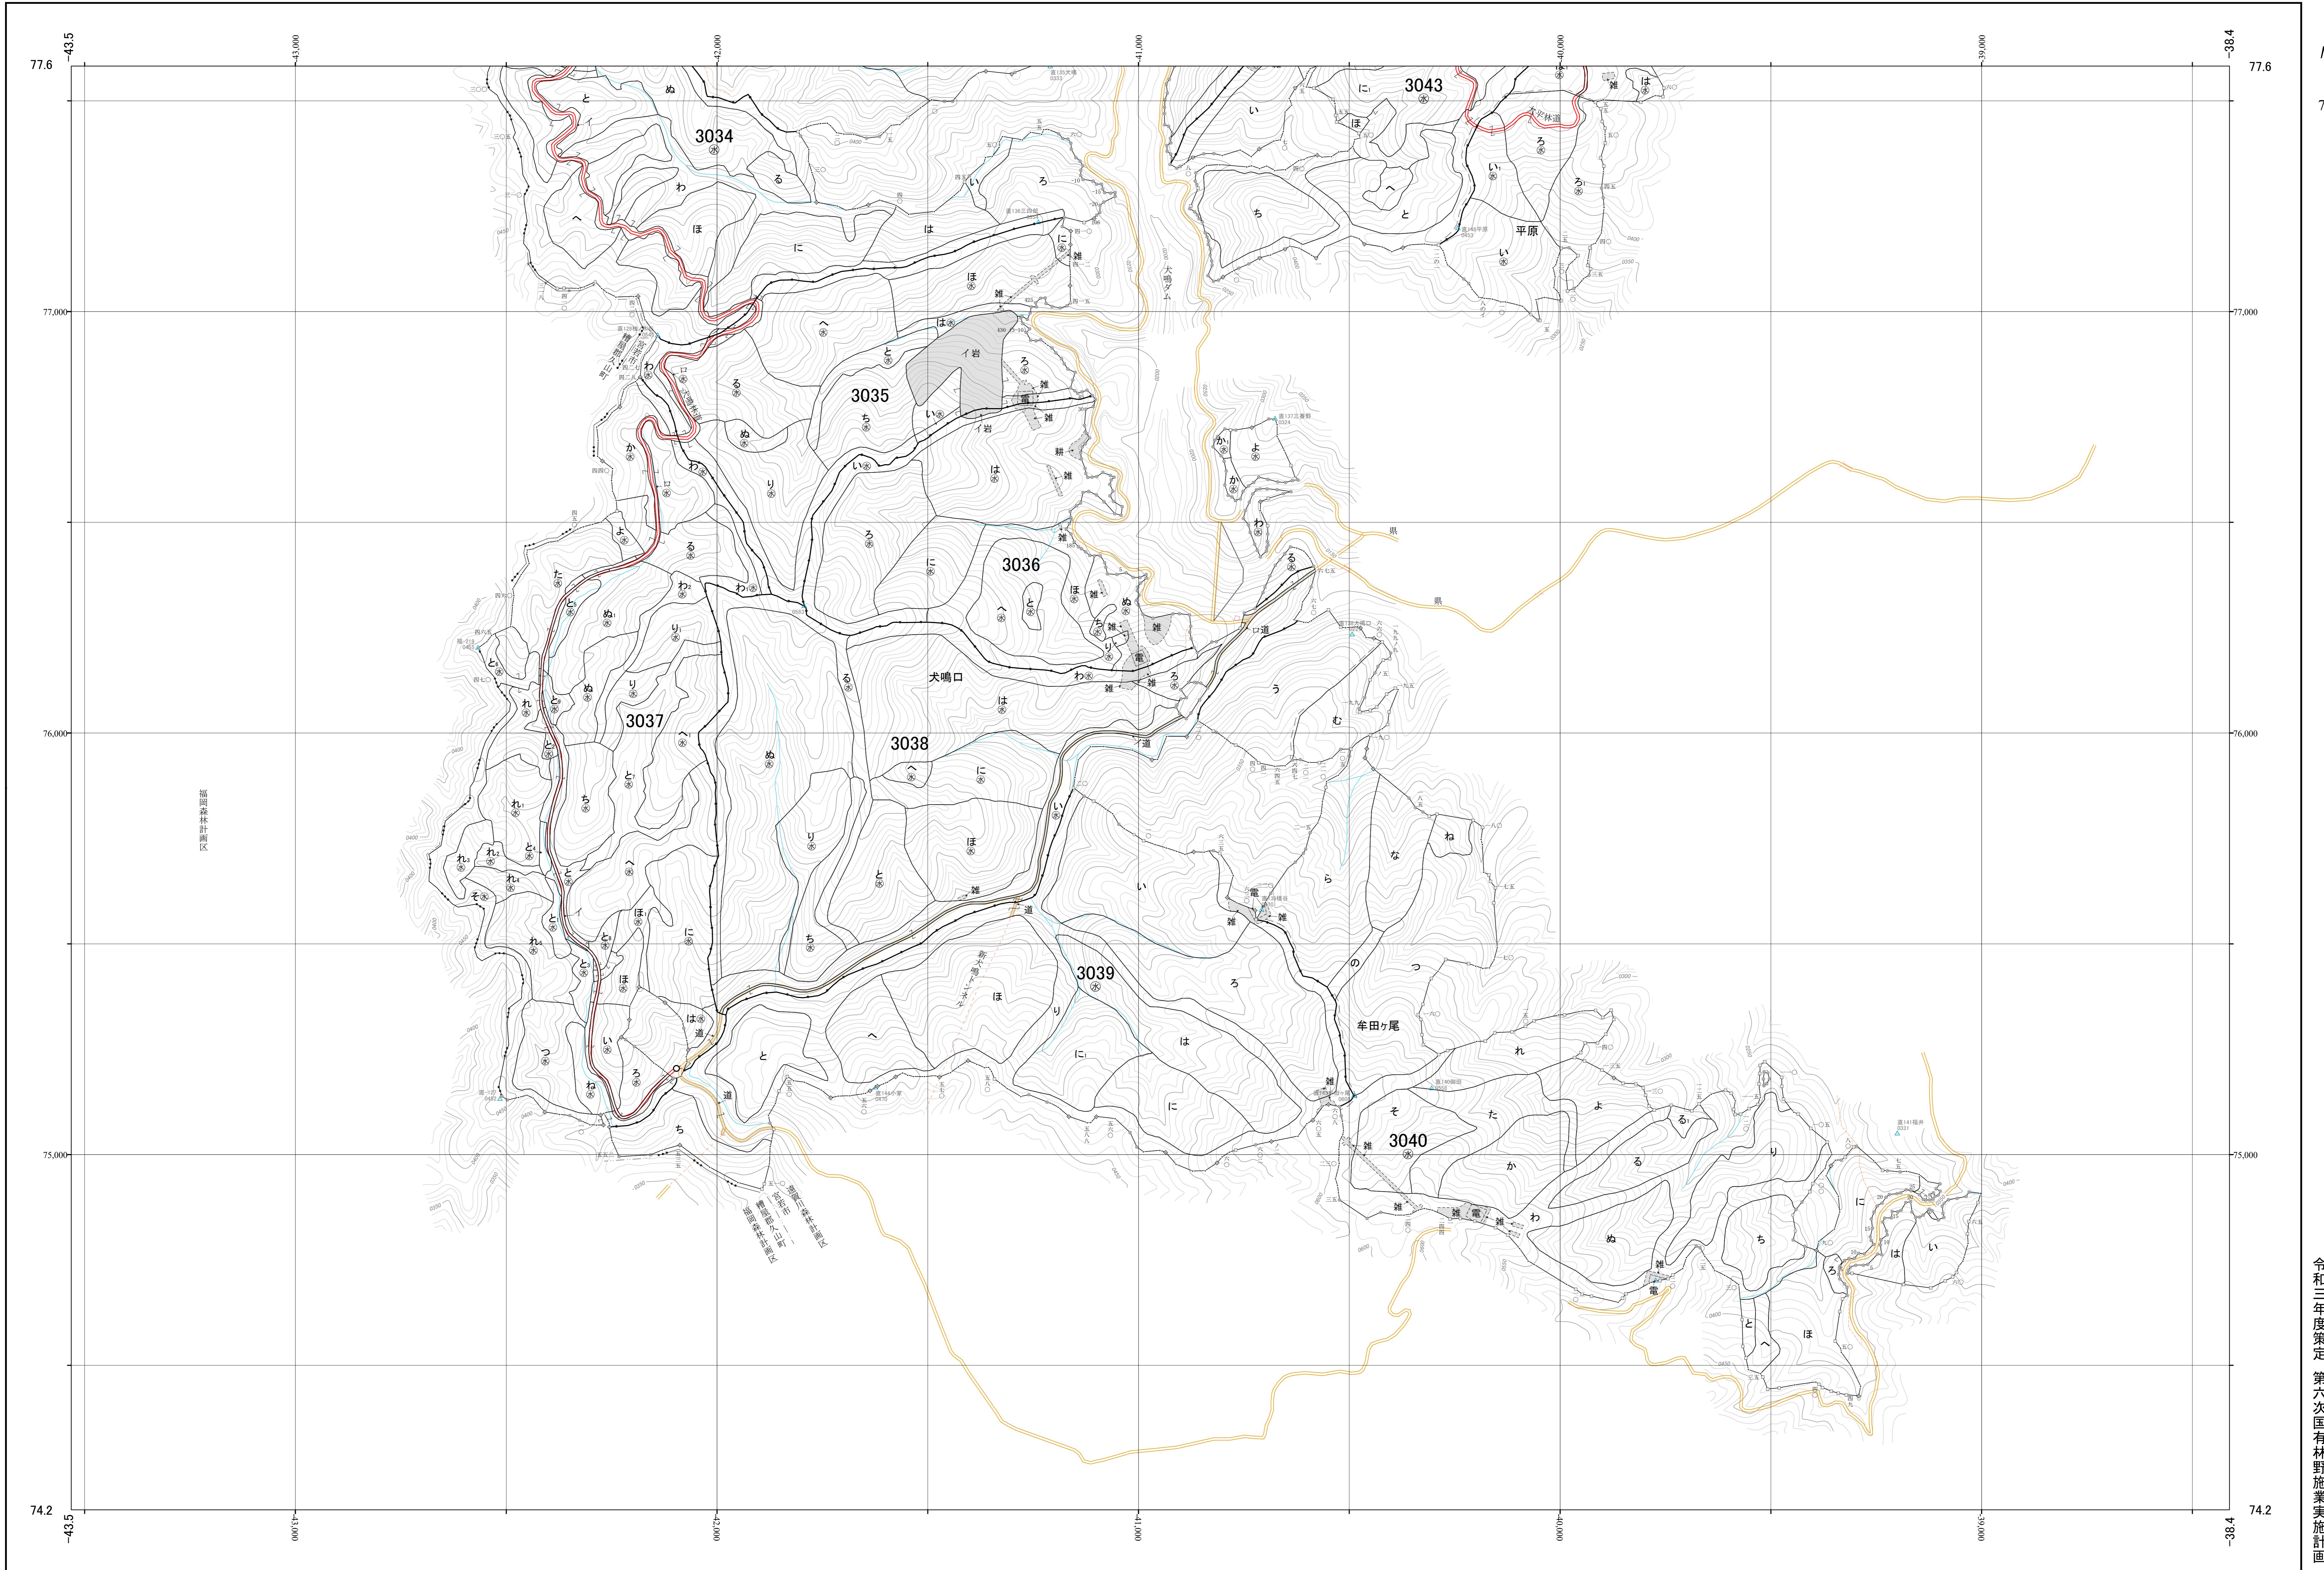

遠賀川森林計画区国有林森林計画図 福岡森林管理署 基本図8 (全34)

第Ⅱ公共座標

九州森林管理局 福岡森林管理署 若宮担当区

令和三年度策定 第六次国有林野施業実施計画